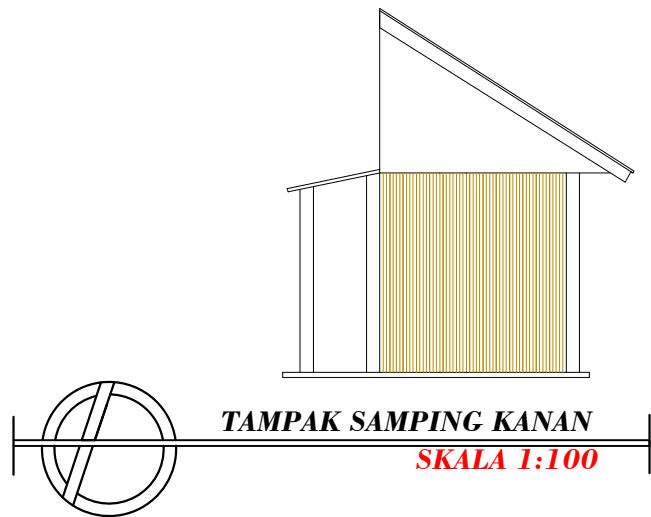

Nama : Densiana Titu
 NIM : 2016 320 168

JUDUL GAMBAR	SKALA	JUMLAH GAMBAR

PRODI TEKNIK ARSITEKTUR
FAKULTAS TEKNIK
UNIVERSITAS FLORES
2020

JUDUL TUGAS AKHIR

PENATAAN KAWASAN WISATA
PANTAI ENA BHARA
DI KECAMATAN INERIE
KABUPATEN NGADA
DENGAN PENDEKATAN TEMA
EKOLOGIS ARSITEKTUR