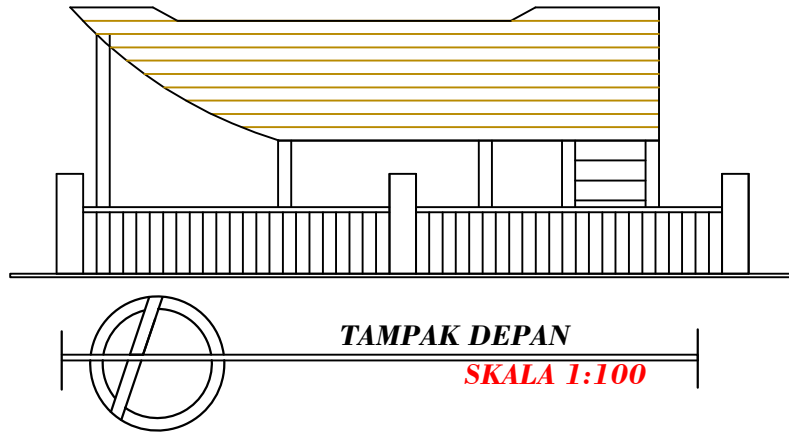

SILVESTER M. SISO, ST, M.Sc
 NIPY : 1980 2009 378

DIGAMBAR OLEH

Nama : Densiana Titu
 NIM : 2016 320 168

JUDUL GAMBAR	SKALA	JUMLAH GAMBAR

PRODI TEKNIK ARSITEKTUR
FAKULTAS TEKNIK
UNIVERSITAS FLORES
2020

JUDUL TUGAS AKHIR