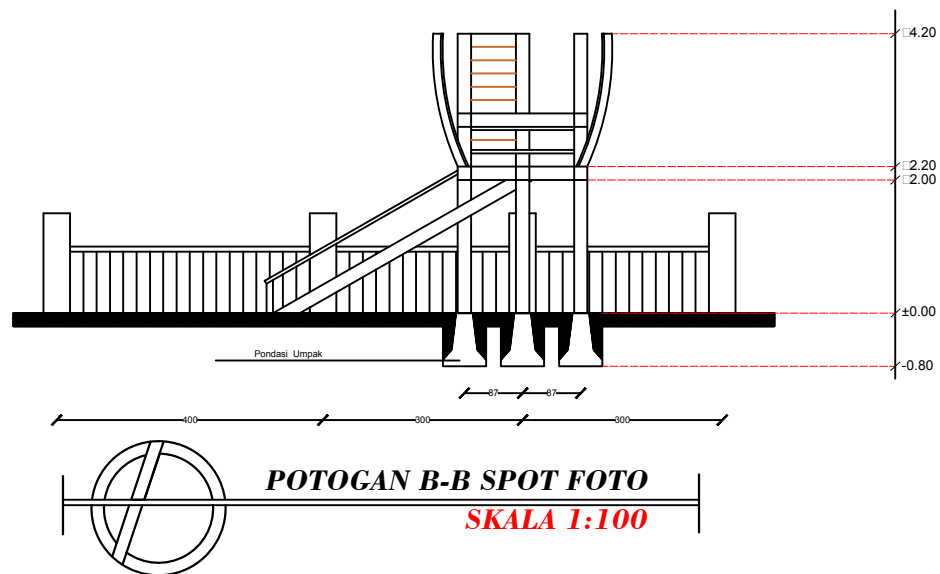

PRODI TEKNIK ARSITEKTUR
FAKULTAS TEKNIK
UNIVERSITAS FLORES
2020

JUDUL TUGAS AKHIR

PENATAAN KAWASAN WISATA
PANTAI ENA BHARA
DI KECAMATAN INERIE
KABUPATEN NGADA
DENGAN PENDEKATAN TEMA
EKOLOGIS ARSITEKTUR

MENYETUJUI

Pembimbing 1

DIAN FITRIAWATI MOCHDAR, ST, MT
NIPY : 1980 2012 585

Pembimbing 2

ALFONS MBUU, ST, M.Ars
NIPY : 1980 2006 310

Kepala Studio

FABIOLA T.A. KERONG, ST, MT
NIPY : 1980 2010 424

Kepala Program Studi Arsitektur

SILVESTER M. SISO, ST, M.Sc
NIPY : 1980 2009 378

DIGAMBAR OLEH

Nama : Densiana Titu
NIM : 2016 320 168

JUDUL GAMBAR	SKALA	JUMLAH GAMBAR