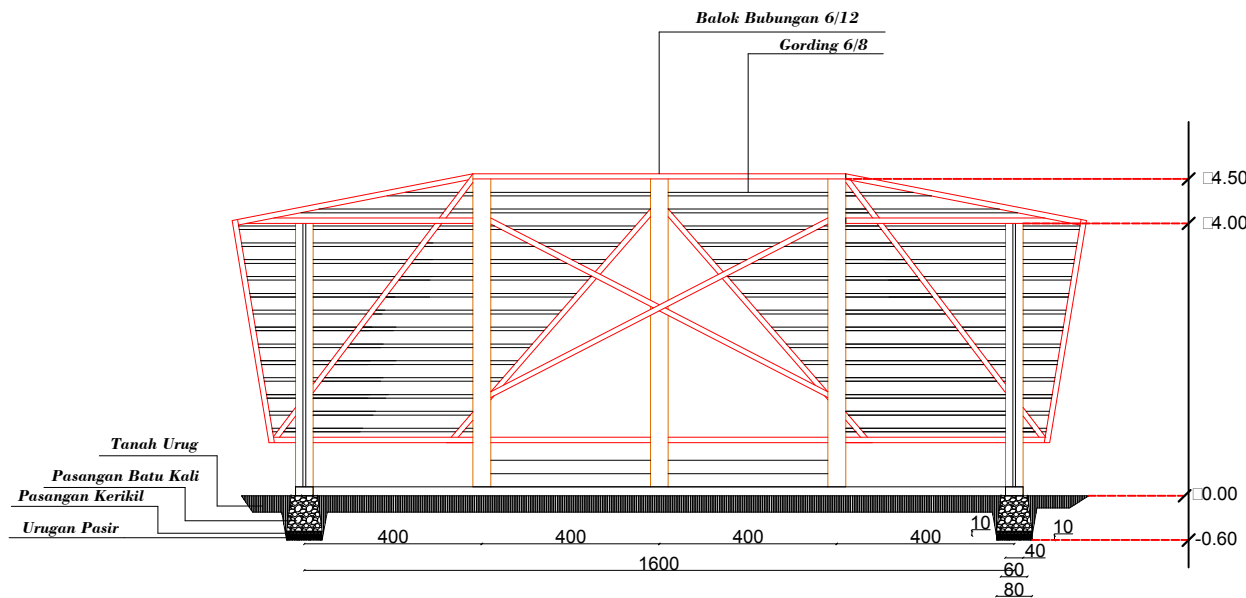

JUDUL GAMBAR	SKALA	JUMLAH GAMBAR

PRODI TEKNIK ARSITEKTUR
FAKULTAS TEKNIK
UNIVERSITAS FLORES
2020

JUDUL TUGAS AKHIR

PENATAAN KAWASAN WISATA
PANTAI ENA BHARA
DI KECAMATAN INERIE
KABUPATEN NGADA
DENGAN PENDEKATAN TEMA
EKOLOGIS ARSITEKTUR