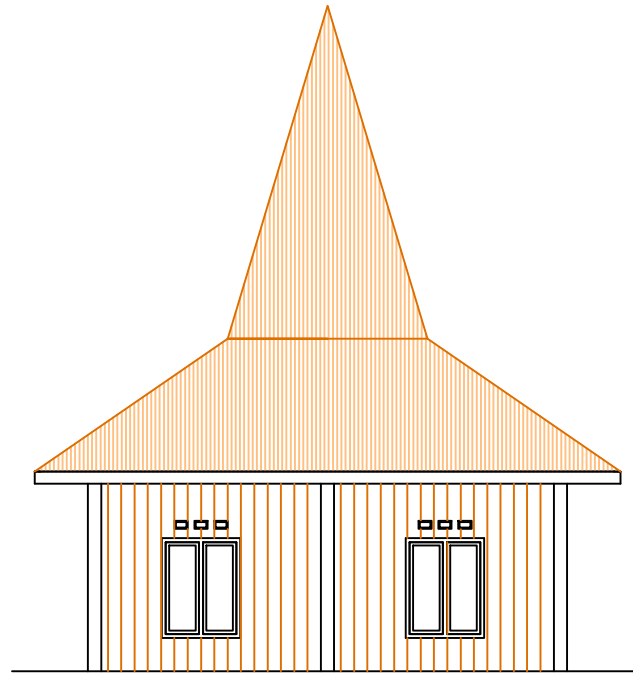

TAMPAK SAMPING KIRI

SKALA 1:100

PRODI TEKNIK ARSITEKTUR
FAKULTAS TEKNIK
UNIVERSITAS FLORES
2020

JUDUL TUGAS AKHIR

PENATAAN KAWASAN WISATA
PANTAI ENA BHARA
DI KECAMATAN INERIE
KABUPATEN NGADA
DENGAN PENDEKATAN TEMA
EKOLOGIS ARSITEKTUR

MENYETUJUI

Pembimbing 1

DIAN FITRIAWATI MOCHDAR, ST, MT
NIPY : 1980 2012 585

Pembimbing 2

ALFONS MBUU, ST, M.Ars
NIPY : 1980 2006 310

Kepala Studio

FABIOLA T.A. KERONG, ST, MT
NIPY : 1980 2010 424

Kepala Program Studi Arsitektur

SILVESTER M. SISO, ST, M.Sc
NIPY : 1980 2009 378

DIGAMBAR OLEH

Nama : Densiana Titu
NIM : 2016 320 168

JUDUL
GAMBAR

SKALA

JUMLAH
GAMBAR