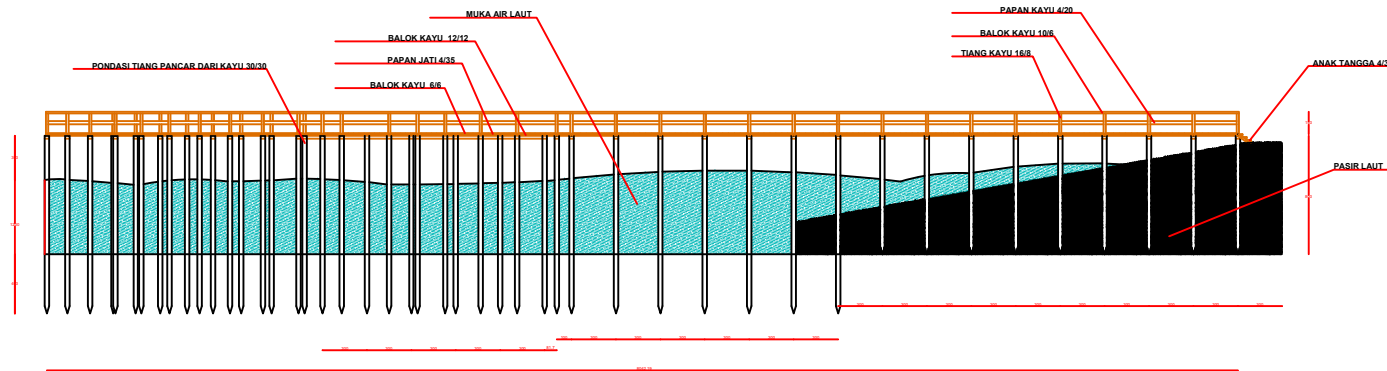

SILVESTER M. SISO, ST, M.Sc
 NIPY : 1980 2009 378

DIGAMBAR OLEH

Nama : Densiana Titu
 NIM : 2016 320 168

JUDUL GAMBAR	SKALA	JUMLAH GAMBAR

SKALA 1:100
POTONGAN B - B
 SKALA 1:100

SKALA 1:100
POTONGAN A - A
 SKALA 1:100