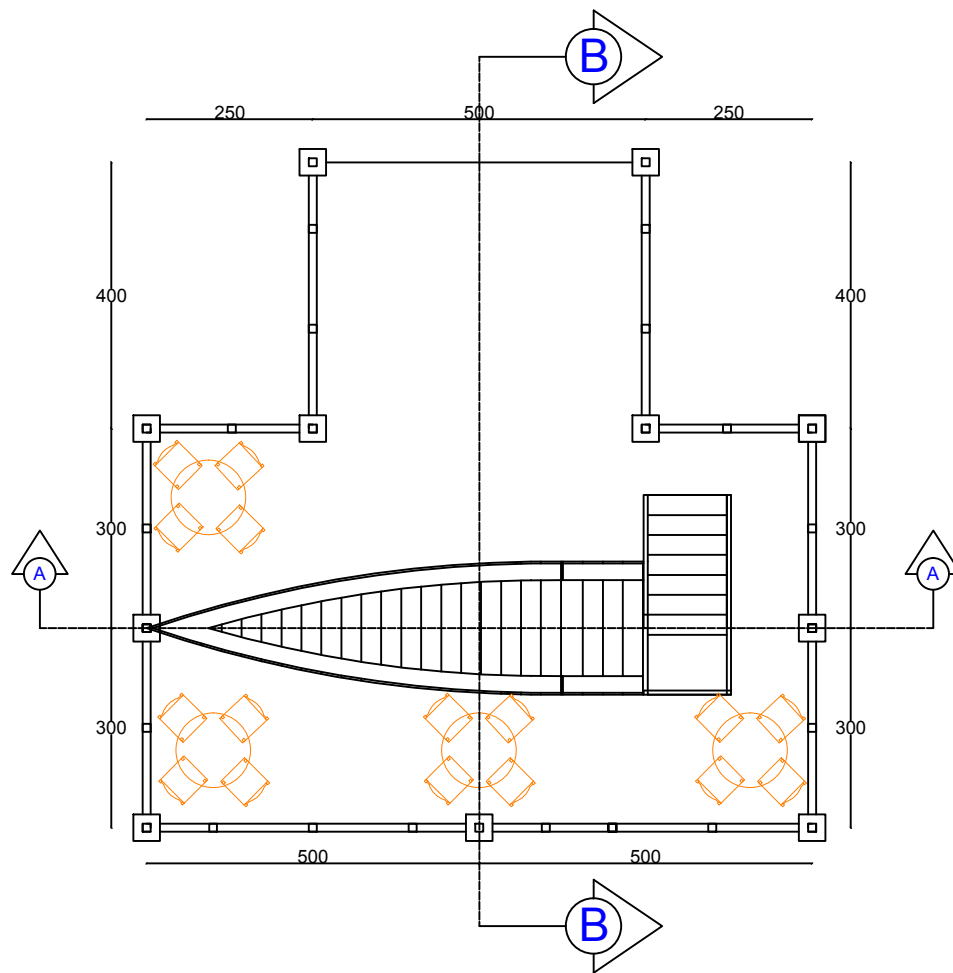

DENAH SPOT FOTO
SKALA 1:100

PRODI TEKNIK ARSITEKTUR
FAKULTAS TEKNIK
UNIVERSITAS FLORES
2020

JUDUL TUGAS AKHIR

PENATAAN KAWASAN WISATA
PANTAI ENA BHARA
DI KECAMATAN INERIE
KABUPATEN NGADA
DENGAN PENDEKATAN TEMA
EKOLOGIS ARSITEKTUR

MENYETUJUI

Pembimbing 1

DIAN FITRIAWATI MOCHDAR, ST, MT
NIPY : 1980 2012 585

Pembimbing 2

ALFONS MBUU, ST, M.Ars
NIPY : 1980 2006 310

Kepala Studio

FABIOLA T.A. KERONG, ST, MT
NIPY : 1980 2010 424

Kepala Program Studi Arsitektur

SILVESTER M. SISO, ST, M.Sc
NIPY : 1980 2009 378

DIGAMBAR OLEH

Nama : Densiana Titu
NIM : 2016 320 168

JUDUL GAMBAR	SKALA	JUMLAH GAMBAR