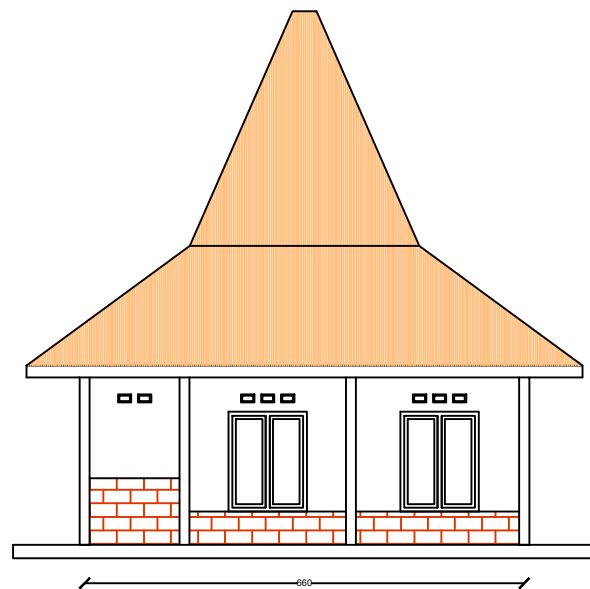

TAMPAK SAMPING KANAN
SKALA 1:100

PRODI TEKNIK ARSITEKTUR
FAKULTAS TEKNIK
UNIVERSITAS FLORES
2020

JUDUL TUGAS AKHIR

PENATAAN KAWASAN WISATA
PANTAI ENA BHARA
DI KECAMATAN INERIE
KABUPATEN NGADA
DENGAN PENDEKATAN TEMA
EKOLOGIS ARSITEKTUR

MENYETUJUI

Pembimbing 1

DIAN FITRIAWATI MOCHDAR, ST, MT
NIPY : 1980 2012 585

Pembimbing 2

ALFONS MBUU, ST, M.Ars
NIPY : 1980 2006 310

Kepala Studio

FABIOLA T.A. KERONG, ST, MT
NIPY : 1980 2010 424

Kepala Program Studi Arsitektur

SILVESTER M. SISO, ST, M.Sc
NIPY : 1980 2009 378

DIGAMBAR OLEH

Nama : Densiana Titu
NIM : 2016 320 168

JUDUL GAMBAR	SKALA	JUMLAH GAMBAR