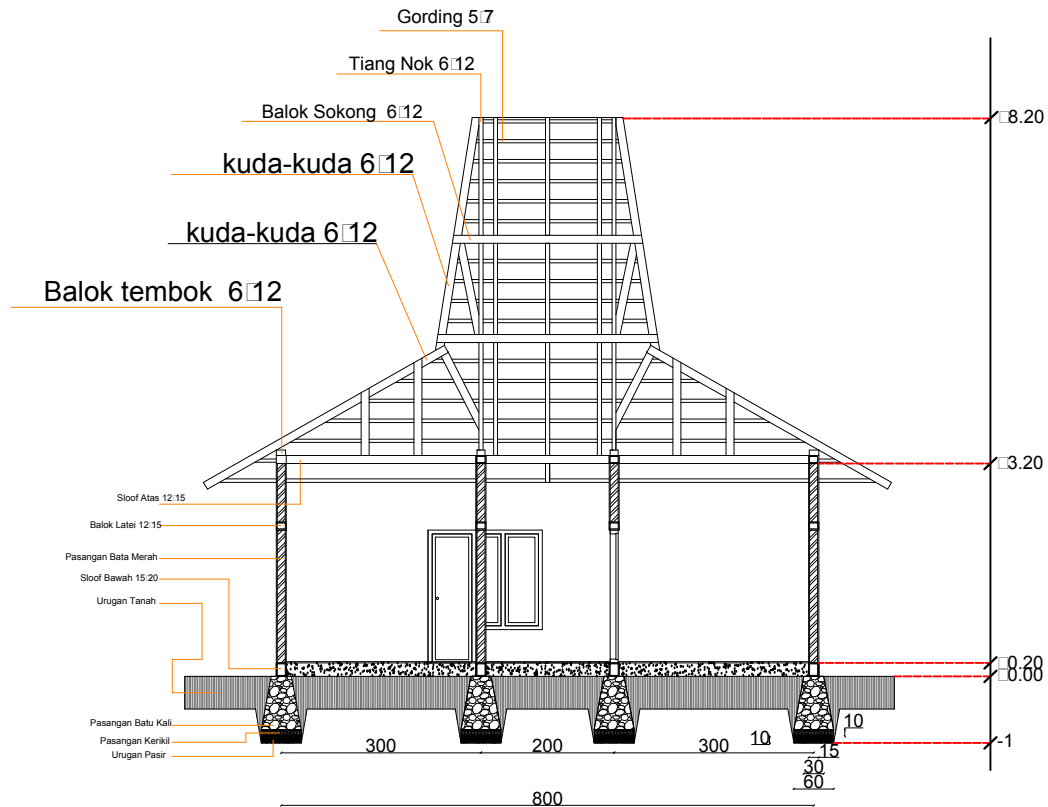

POTONGAN A-A
SKALA 1:100

PRODI TEKNIK ARSITEKTUR
FAKULTAS TEKNIK
UNIVERSITAS FLORES
2020

JUDUL TUGAS AKHIR

PENATAAN KAWASAN WISATA
PANTAI ENA BHARA
DI KECAMATAN INERIE
KABUPATEN NGADA
DENGAN PENDEKATAN TEMA
EKOLOGIS ARSITEKTUR

MENYETUJUI

Pembimbing 1

DIAN FITRIAWATI MOCHDAR, ST, MT
NIPY : 1980 2012 585

Pembimbing 2

ALFONS MBUU, ST, M.Ars
NIPY : 1980 2006 310

Kepala Studio

FABIOLA T.A. KERONG, ST, MT
NIPY : 1980 2010 424

Kepala Program Studi Arsitektur

SILVESTER M. SISO, ST, M.Sc
NIPY : 1980 2009 378

DIGAMBAR OLEH

Nama : Densiana Titu
NIM : 2016 320 168

JUDUL GAMBAR	SKALA	JUMLAH GAMBAR