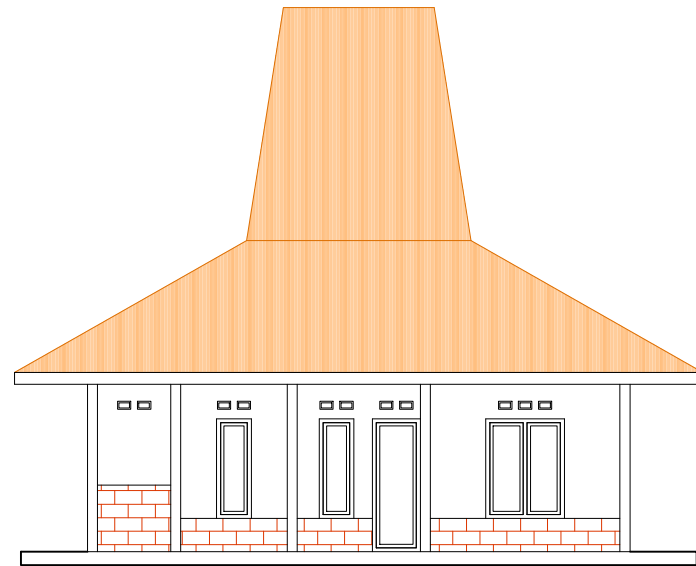

PRODI TEKNIK ARSITEKTUR
FAKULTAS TEKNIK
UNIVERSITAS FLORES
2020

JUDUL TUGAS AKHIR

PENATAAN KAWASAN WISATA
PANTAI ENA BHARA
DI KECAMATAN INERIE
KABUPATEN NGADA
DENGAN PENDEKATAN TEMA
EKOLOGIS ARSITEKTUR

MENYETUJUI

Pembimbing 1

DIAN FITRIAWATI MOCHDAR, ST, MT
NIPY : 1980 2012 585

Pembimbing 2

ALFONS MBUU, ST, M.Ars
NIPY : 1980 2006 310

Kepala Studio

FABIOLA T.A. KERONG, ST, MT
NIPY : 1980 2010 424

Kepala Program Studi Arsitektur

SILVESTER M. SISO, ST, M.Sc
NIPY : 1980 2009 378

DIGAMBAR OLEH

Nama : Densiana Titu
NIM : 2016 320 168

JUDUL GAMBAR	SKALA	JUMLAH GAMBAR