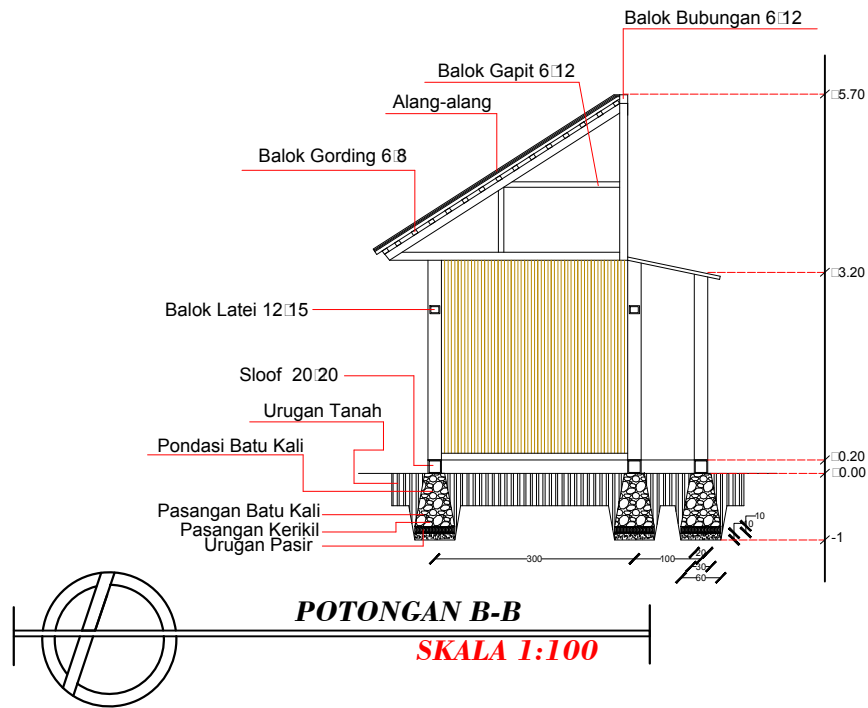

Nama : Densiana Titu
 NIM : 2016 320 168

JUDUL GAMBAR	SKALA	JUMLAH GAMBAR

PRODI TEKNIK ARSITEKTUR
FAKULTAS TEKNIK
UNIVERSITAS FLORES
2020

JUDUL TUGAS AKHIR

PENATAAN KAWASAN WISATA
PANTAI ENA BHARA
DI KECAMATAN INERIE
KABUPATEN NGADA
DENGAN PENDEKATAN TEMA
EKOLOGIS ARSITEKTUR