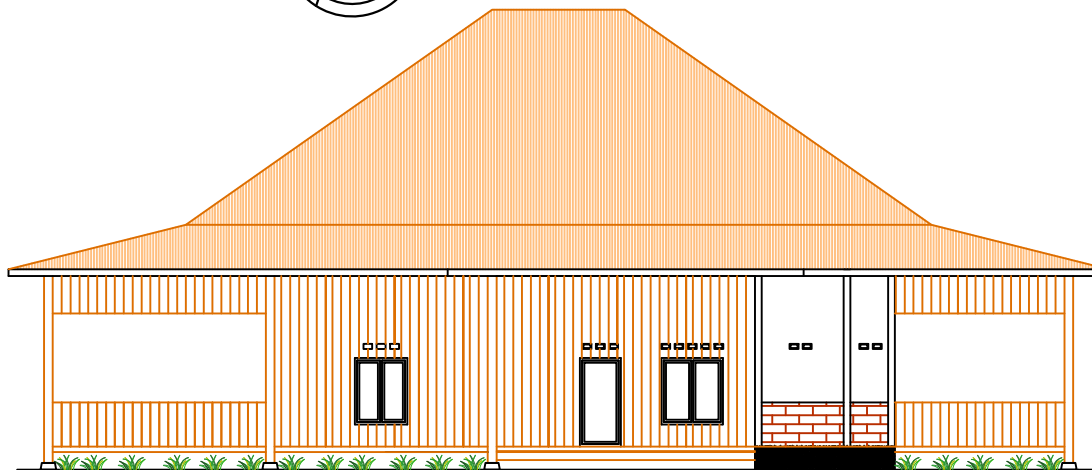

PRODI TEKNIK ARSITEKTUR
FAKULTAS TEKNIK
UNIVERSITAS FLORES
2020

JUDUL TUGAS AKHIR

PENATAAN KAWASAN WISATA
PANTAI ENA BHARA
DI KECAMATAN INERIE
KABUPATEN NGADA
DENGAN PENDEKATAN TEMA
EKOLOGIS ARSITEKTUR

MENYETUJUI

Pembimbing 1

DIAN FITRIAWATI MOCHDAR, ST, MT
NIPY : 1980 2012 585

Pembimbing 2

ALFONS MBUU, ST, M.Ars
NIPY : 1980 2006 310

Kepala Studio

FABIOLA T.A. KERONG, ST, MT
NIPY : 1980 2010 424

Kepala Program Studi Arsitektur

SILVESTER M. SISO, ST, M.Sc
NIPY : 1980 2009 378

DIGAMBAR OLEH

Nama : Densiana Titu
NIM : 2016 320 168

JUDUL GAMBAR	SKALA	JUMLAH GAMBAR