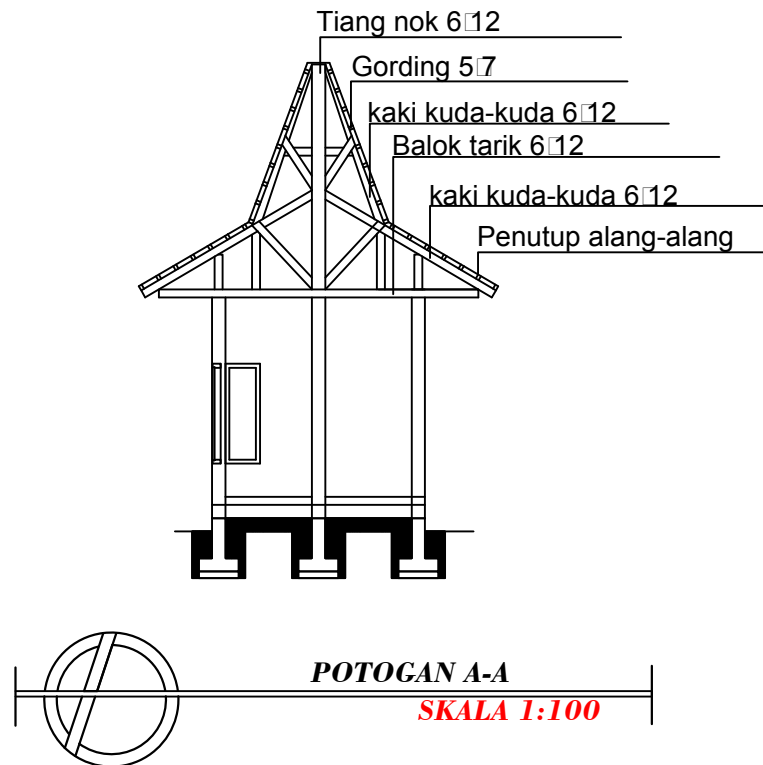

PRODI TEKNIK ARSITEKTUR
FAKULTAS TEKNIK
UNIVERSITAS FLORES
2020

JUDUL TUGAS AKHIR

PENATAAN KAWASAN WISATA
PANTAI ENA BHARA
DI KECAMATAN INERIE
KABUPATEN NGADA
DENGAN PENDEKATAN TEMA
EKOLOGIS ARSITEKTUR

MENYETUJUI

Pembimbing 1

DIAN FITRIAWATI MOCHDAR, ST, MT
NIPY : 1980 2012 585

Pembimbing 2

ALFONS MBUU, ST, M.Ars
NIPY : 1980 2006 310

Kepala Studio

FABIOLA T.A. KERONG, ST, MT
NIPY : 1980 2010 424

Kepala Program Studi Arsitektur

SILVESTER M. SISO, ST, M.Sc
NIPY : 1980 2009 378

DIGAMBAR OLEH

Nama : Densiana Titu
NIM : 2016 320 168

JUDUL GAMBAR	SKALA	JUMLAH GAMBAR