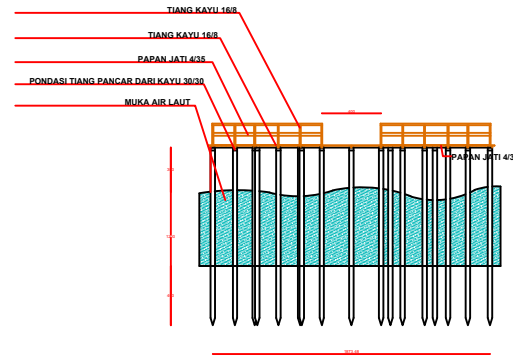

PRODI TEKNIK ARSITEKTUR
FAKULTAS TEKNIK
UNIVERSITAS FLORES
2020

JUDUL TUGAS AKHIR

PENATAAN KAWASAN WISATA
PANTAI ENA BHARA
DI KECAMATAN INERIE
KABUPATEN NGADA
DENGAN PENDEKATAN TEMA
EKOLOGIS ARSITEKTUR

MENYETUJUI

Pembimbing 1

DIAN FITRIAWATI MOCHDAR, ST, MT
NIPY : 1980 2012 585

Pembimbing 2

ALFONS MBUU, ST, M.Ars
NIPY : 1980 2006 310
Kepala Studio

FABIOLA T.A. KERONG, ST, MT
NIPY : 1980 2010 424
Kepala Program Studi Arsitektur

SILVESTER M. SISO, ST, M.Sc
NIPY : 1980 2009 378

DIGAMBAR OLEH

Nama : Densiana Titu
NIM : 2016 320 168

JUDUL GAMBAR	SKALA	JUMLAH GAMBAR

SKALA 1:100
POTONGAN B - B
SKALA 1:100