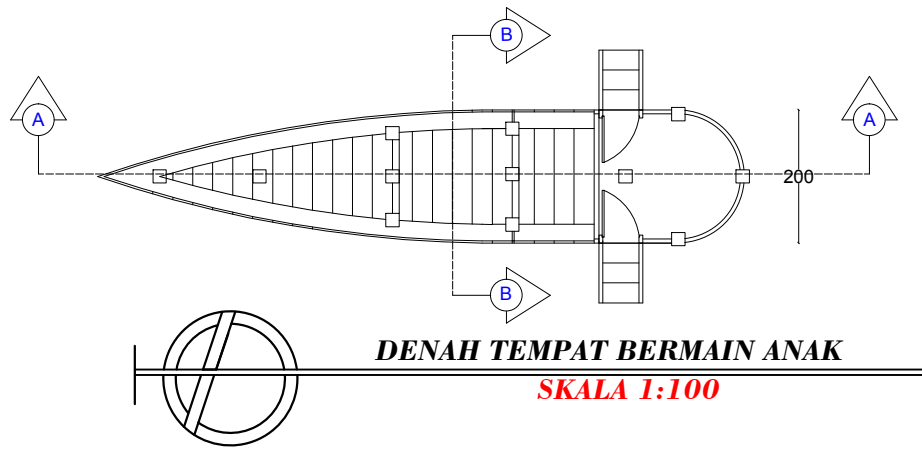

Nama : Densiana Titu
NIM : 2016 320 168

JUDUL GAMBAR	SKALA	JUMLAH GAMBAR

PRODI TEKNIK ARSITEKTUR
 FAKULTAS TEKNIK
 UNIVERSITAS FLORES
 2020

JUDUL TUGAS AKHIR

PENATAAN KAWASAN WISATA
 PANTAI ENA BHARA
 DI KECAMATAN INERIE
 KABUPATEN NGADA
 DENGAN PENDEKATAN TEMA
 EKOLOGIS ARSITEKTUR