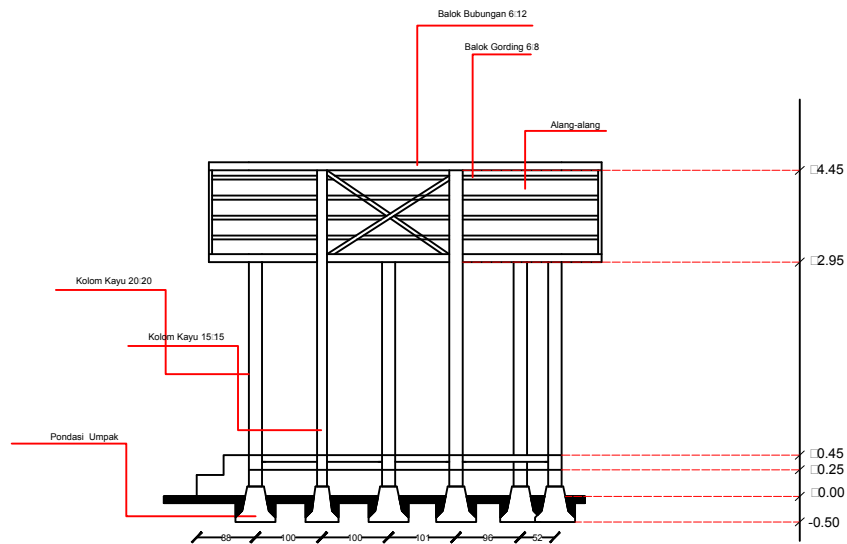

SILVESTER M. SISO, ST, M.Sc
NIPY : 1980 2009 378

DIGAMBAR OLEH

Nama : Densiana Titu
NIM : 2016 320 168

JUDUL
GAMBAR

SKALA

JUMLAH
GAMBAR

PRODI TEKNIK ARSITEKTUR
FAKULTAS TEKNIK
UNIVERSITAS FLORES
2020

JUDUL TUGAS AKHIR