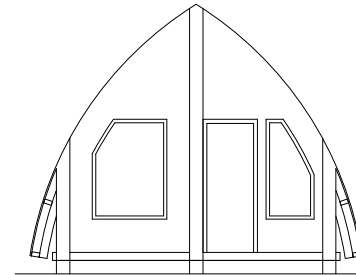

SILVESTER M. SISO, ST, M.Sc
NIPY : 1980 2009 378

DIGAMBAR OLEH

Nama : Densiana Titu
NIM : 2016 320 168

JUDUL GAMBAR	SKALA	JUMLAH GAMBAR

PRODI TEKNIK ARSITEKTUR
FAKULTAS TEKNIK
UNIVERSITAS FLORES
2020

JUDUL TUGAS AKHIR