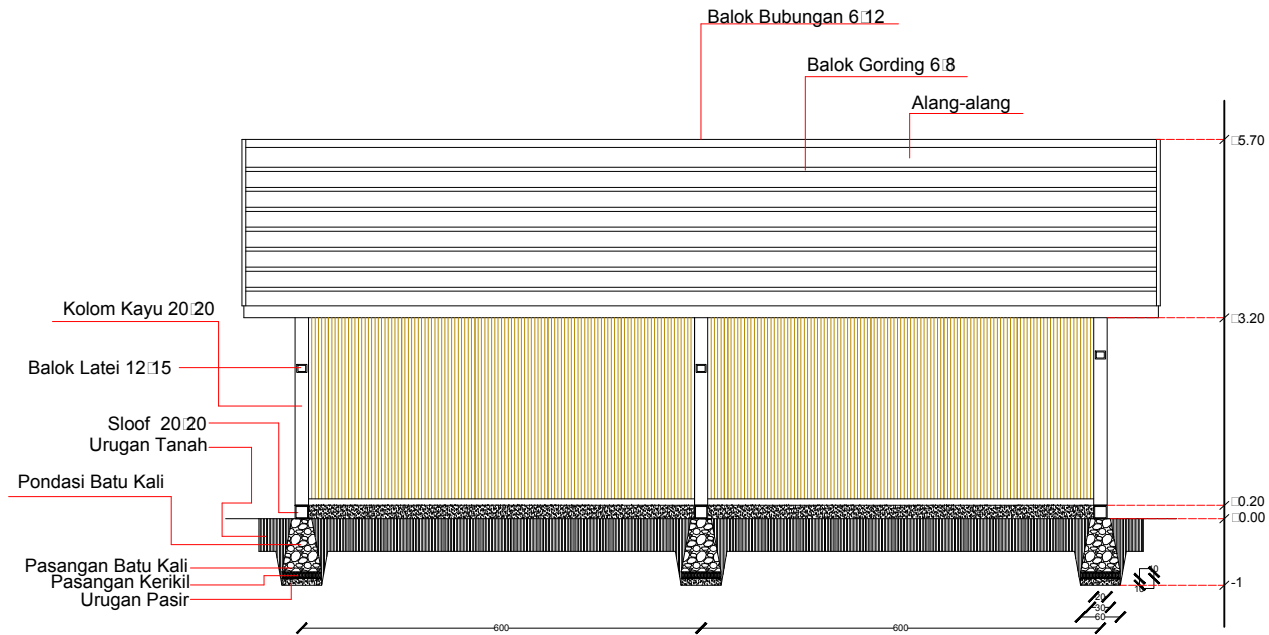

POTONGAN A-A
SKALA 1:100

PRODI TEKNIK ARSITEKTUR
FAKULTAS TEKNIK
UNIVERSITAS FLORES
2020

JUDUL TUGAS AKHIR

PENATAAN KAWASAN WISATA
PANTAI ENA BHARA
DI KECAMATAN INERIE
KABUPATEN NGADA
DENGAN PENDEKATAN TEMA
EKOLOGIS ARSITEKTUR

MENYETUJUI

Pembimbing 1

DIAN FITRIAWATI MOCHDAR, ST, MT
NIPY : 1980 2012 585

Pembimbing 2

ALFONS MBUU, ST, M.Ars
NIPY : 1980 2006 310

Kepala Studio

FABIOLA T.A. KERONG, ST, MT
NIPY : 1980 2010 424

Kepala Program Studi Arsitektur

SILVESTER M. SISO, ST, M.Sc
NIPY : 1980 2009 378

DIGAMBAR OLEH

Nama : Densiana Titu
NIM : 2016 320 168

JUDUL GAMBAR	SKALA	JUMLAH GAMBAR