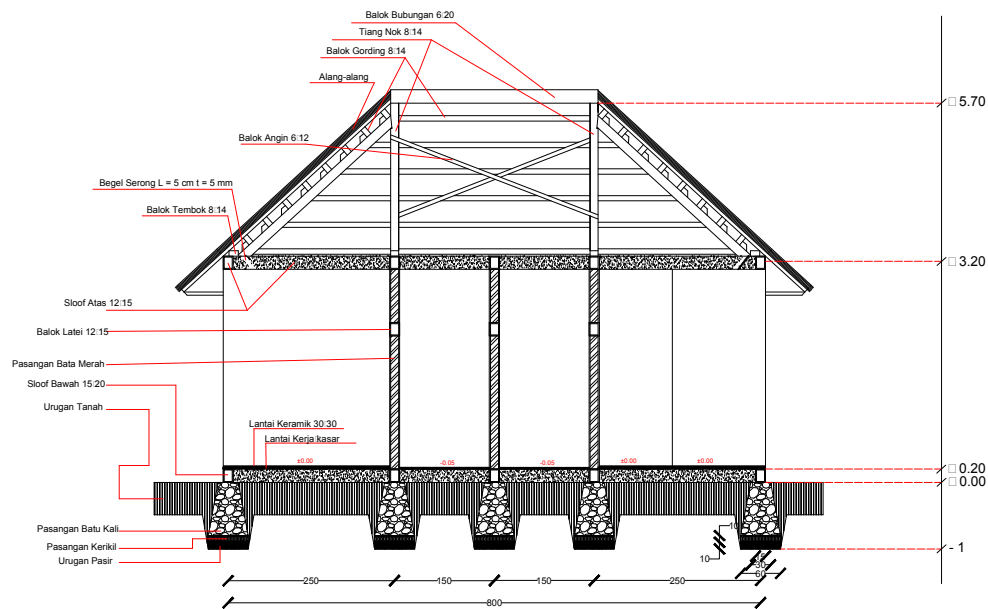

SILVESTER M. SISO, ST, M.Sc
NIPY : 1980 2009 378

DIGAMBAR OLEH

Nama : Densiana Titu
NIM : 2016 320 168

JUDUL
GAMBAR

SKALA

JUMLAH
GAMBAR

PRODI TEKNIK ARSITEKTUR
FAKULTAS TEKNIK
UNIVERSITAS FLORES
2020

JUDUL TUGAS AKHIR