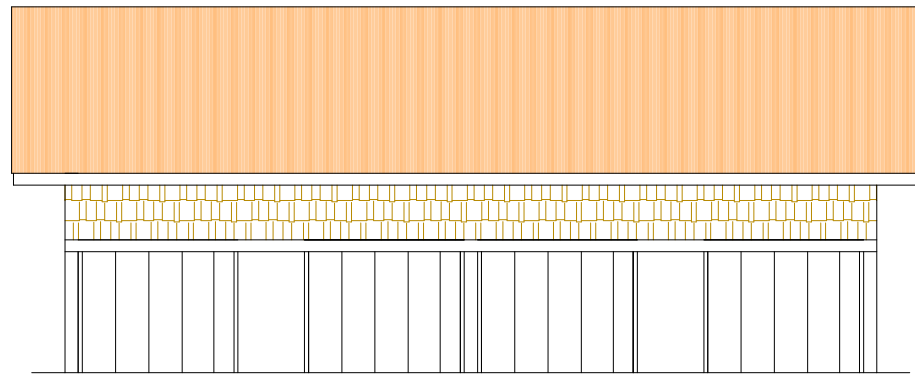

SILVESTER M. SISO, ST, M.Sc
NIPY : 1980 2009 378

DIGAMBAR OLEH

Nama : Densiana Titu
NIM : 2016 320 168

JUDUL GAMBAR	SKALA	JUMLAH GAMBAR

PRODI TEKNIK ARSITEKTUR
FAKULTAS TEKNIK
UNIVERSITAS FLORES
2020

JUDUL TUGAS AKHIR