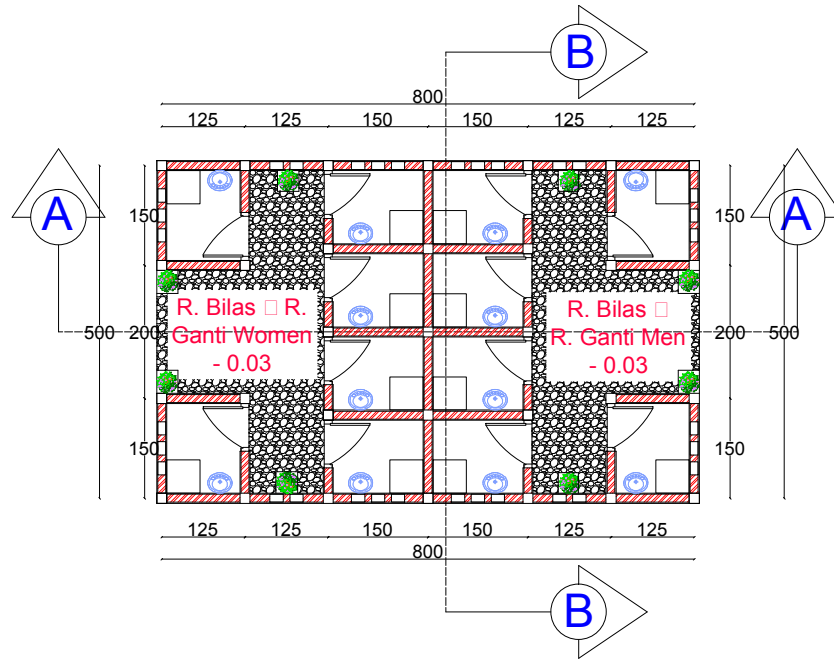

Nama : Densiana Titu
NIM : 2016 320 168

JUDUL GAMBAR	SKALA	JUMLAH GAMBAR

DENAH RUANG BILAS
SKALA 1:100

PRODI TEKNIK ARSITEKTUR
 FAKULTAS TEKNIK
 UNIVERSITAS FLORES
 2020

JUDUL TUGAS AKHIR

PENATAAN KAWASAN WISATA
 PANTAI ENA BHARA
 DI KECAMATAN INERIE
 KABUPATEN NGADA
 DENGAN PENDEKATAN TEMA
 EKOLOGIS ARSITEKTUR