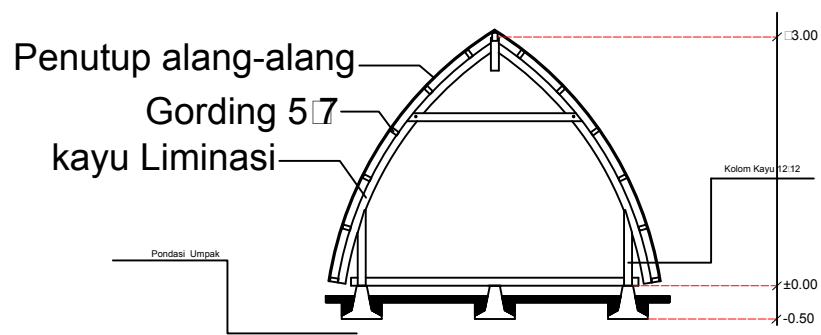

PRODI TEKNIK ARSITEKTUR
FAKULTAS TEKNIK
UNIVERSITAS FLORES
2020

JUDUL TUGAS AKHIR

PENATAAN KAWASAN WISATA
PANTAI ENA BHARA
DI KECAMATAN INERIE
KABUPATEN NGADA
DENGAN PENDEKATAN TEMA
EKOLOGIS ARSITEKTUR

MENYETUJUI

Pembimbing 1

DIAN FITRIAWATI MOCHDAR, ST, MT
NIPY : 1980 2012 585

Pembimbing 2

ALFONS MBUU, ST, M.Ars
NIPY : 1980 2006 310

Kepala Studio

FABIOLA T.A. KERONG, ST, MT
NIPY : 1980 2010 424

Kepala Program Studi Arsitektur

SILVESTER M. SISO, ST, M.Sc
NIPY : 1980 2009 378

DIGAMBAR OLEH

Nama : Densiana Titu
NIM : 2016 320 168

JUDUL GAMBAR	SKALA	JUMLAH GAMBAR