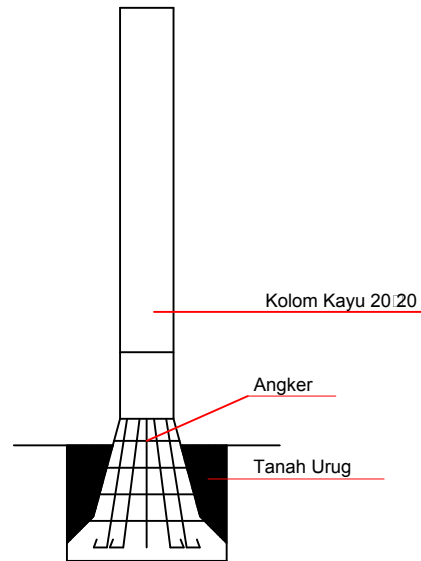

SKALA 1:25

PRODI TEKNIK ARSITEKTUR
FAKULTAS TEKNIK
UNIVERSITAS FLORES
2020

JUDUL TUGAS AKHIR

PENATAAN KAWASAN WISATA
PANTAI ENA BHARA
DI KECAMATAN INERIE
KABUPATEN NGADA
DENGAN PENDEKATAN TEMA
EKOLOGIS ARSITEKTUR

MENYETUJUI

Pembimbing 1

DIAN FITRIAWATI MOCHDAR, ST, MT
NIPY : 1980 2012 585

Pembimbing 2

ALFONS MBUU, ST, M.Ars
NIPY : 1980 2006 310

Kepala Studio

FABIOLA T.A. KERONG, ST, MT
NIPY : 1980 2010 424

Kepala Program Studi Arsitektur

SILVESTER M. SISO, ST, M.Sc
NIPY : 1980 2009 378

DIGAMBAR OLEH

Nama : Densiana Titu
NIM : 2016 320 168

JUDUL GAMBAR	SKALA	JUMLAH GAMBAR