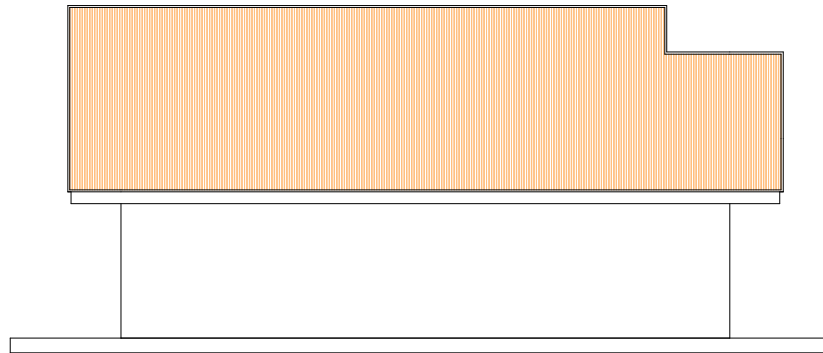

DIGAMBAR OLEH

Nama : Densiana Titu
NIM : 2016 320 168

JUDUL GAMBAR	SKALA	JUMLAH GAMBAR

TAMPAK DEPAN

SKALA 1:100

TAMPAK BELAKANG

SKALA 1:100

TAMPAK SAMPING KIRI