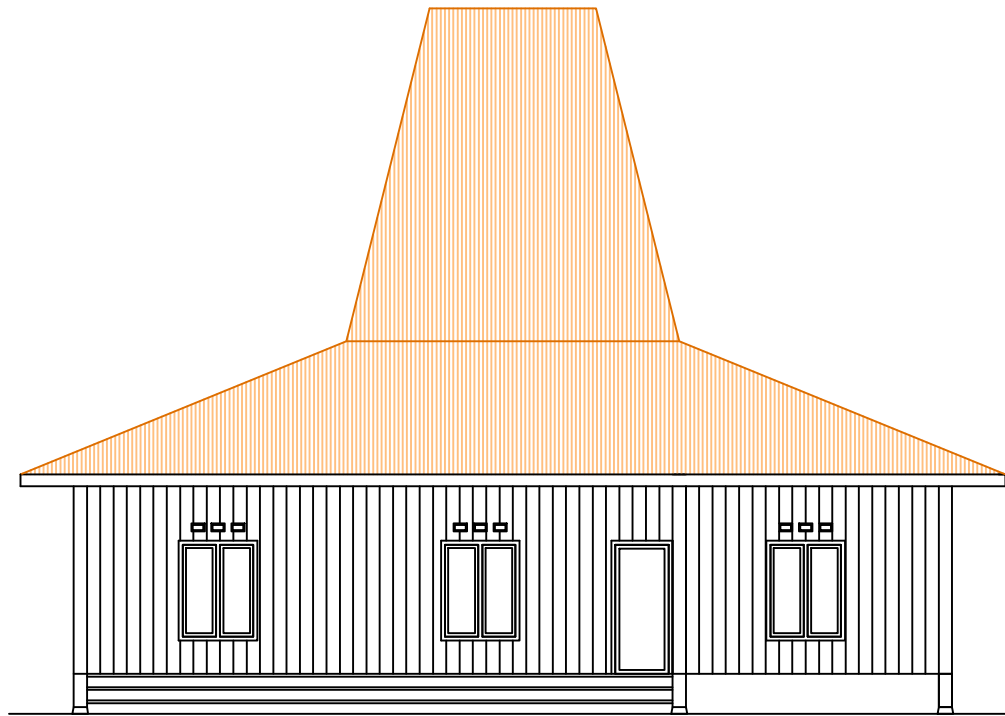

TAMPAK DEPAN

SKALA 1:100

PRODI TEKNIK ARSITEKTUR
FAKULTAS TEKNIK
UNIVERSITAS FLORES
2020

JUDUL TUGAS AKHIR

PENATAAN KAWASAN WISATA
PANTAI ENA BHARA
DI KECAMATAN INERIE
KABUPATEN NGADA
DENGAN PENDEKATAN TEMA
EKOLOGIS ARSITEKTUR

MENYETUJUI

Pembimbing 1

DIAN FITRIAWATI MOCHDAR, ST, MT
NIPY : 1980 2012 585

Pembimbing 2

ALFONS MBUU, ST, M.Ars
NIPY : 1980 2006 310

Kepala Studio

FABIOLA T.A. KERONG, ST, MT
NIPY : 1980 2010 424

Kepala Program Studi Arsitektur

SILVESTER M. SISO, ST, M.Sc
NIPY : 1980 2009 378

DIGAMBAR OLEH

Nama : Densiana Titu
NIM : 2016 320 168

JUDUL
GAMBAR

SKALA

JUMLAH
GAMBAR