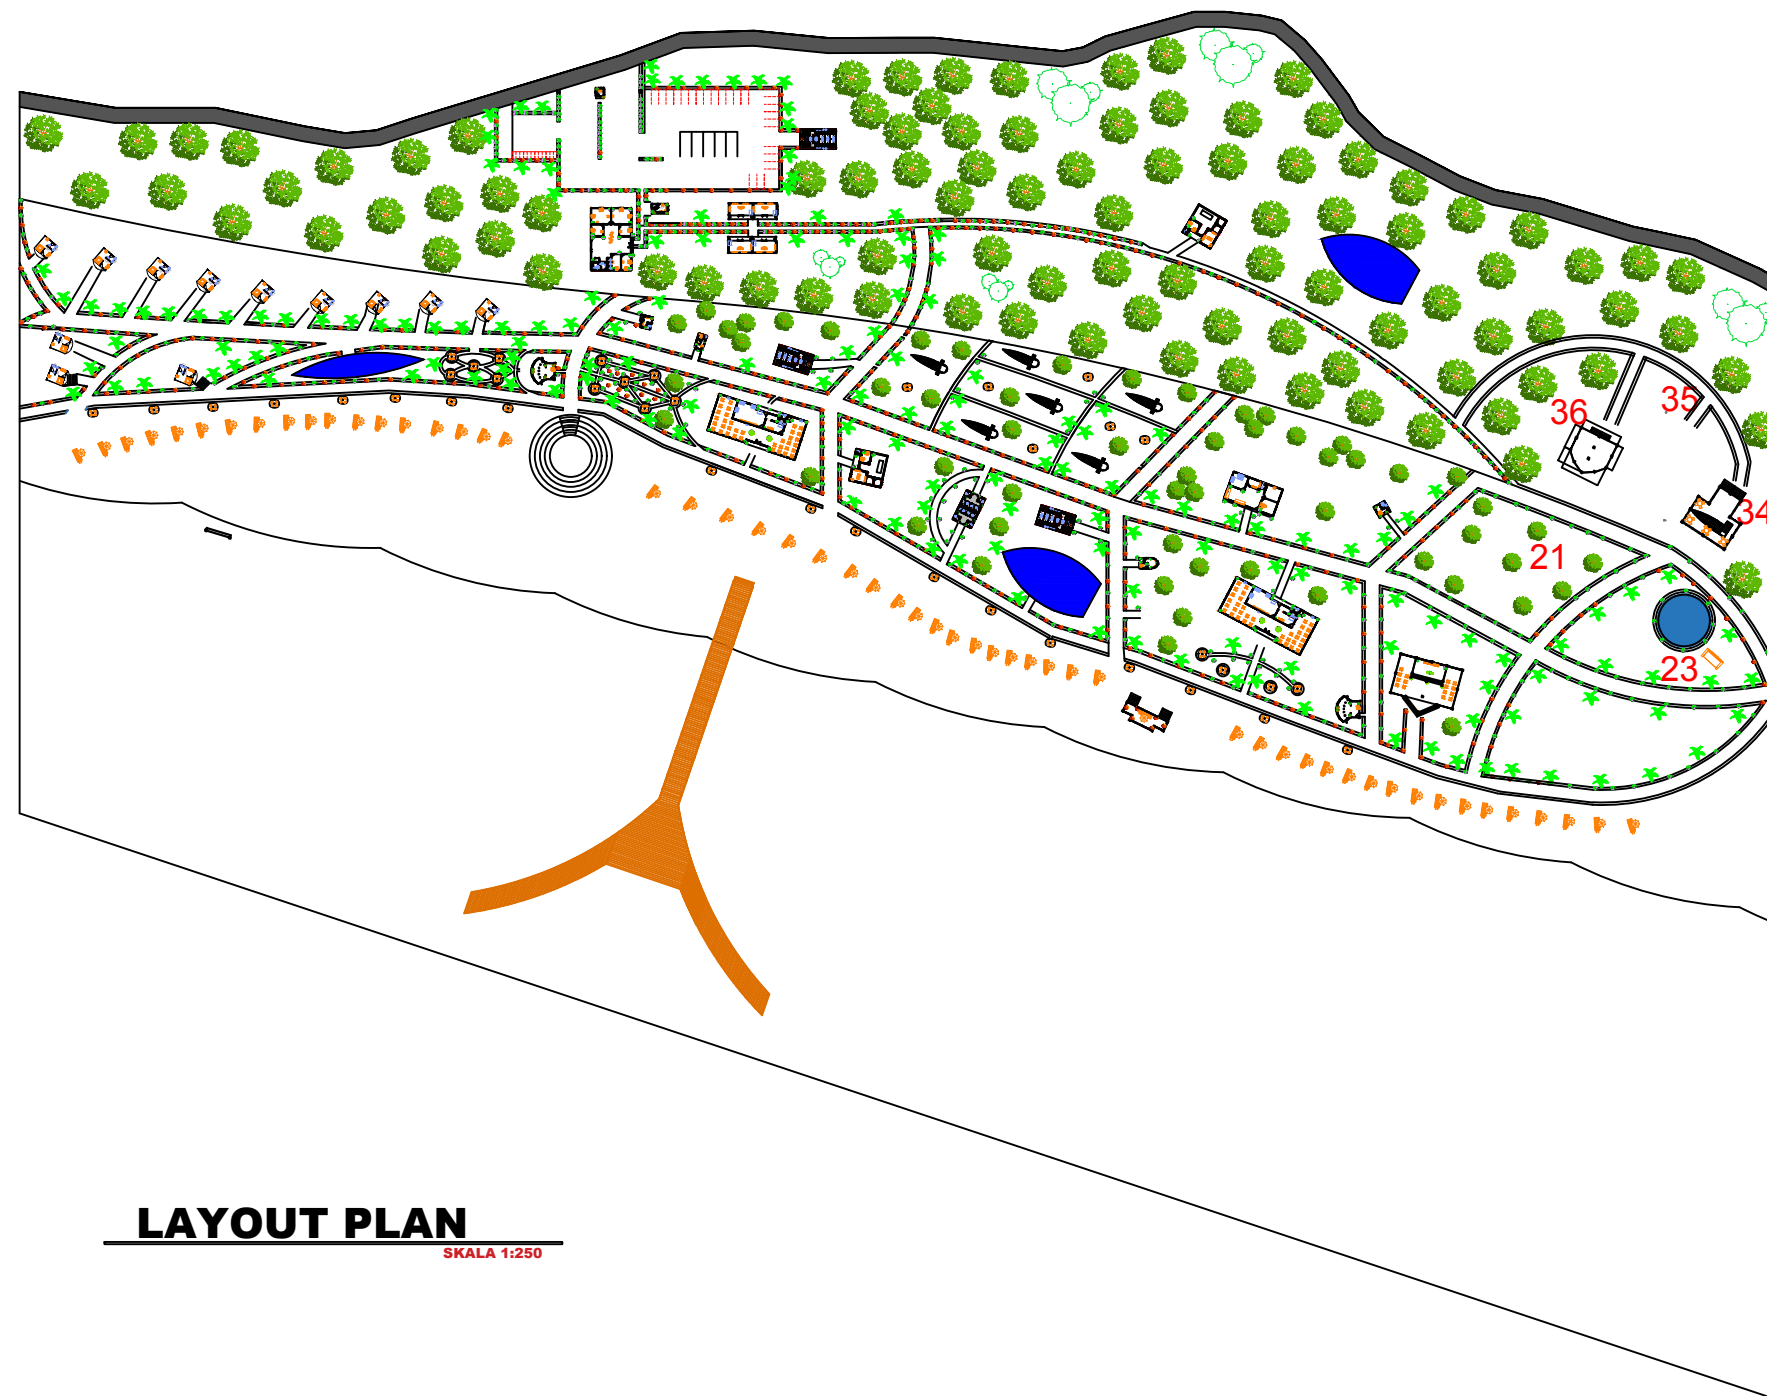

PRODI ARSITEKTUR
FAKULTAS TEKNIK
UNIVERSITAS FLORES
2020

JUDUL TUGAS AKHIR

PENATAAN KAWASAN WISATA
PANTA ENA BHARA
DI KECAMATAN INERIE
KABUPATEN NGADA
DENGAN PENDEKATAN TEMA
EKOLOGIS ARSITEKTUR

MENYETUJUI

Pembimbing 1

DIAN FITRIAWATI MOCHDAR, ST,MT
NIPY : 1980 2012 585

Pembimbing 2

ALFONS MBUU, ST.MT
NIPY : 1980 2006 310

Kepala Studio

FABIOLA T.A KERONG, ST.,MT
NIPY : 1980 2010 242

Kepala Program Studi Arstektur

SILVESTER M. SISO, ST,M.Sc
NIPY : 1980 2009 378

Digambar Oleh

Nama : Densiana Titu
NIM : 2016 320 168

LAYOUT PLAN

SKALA 1:250