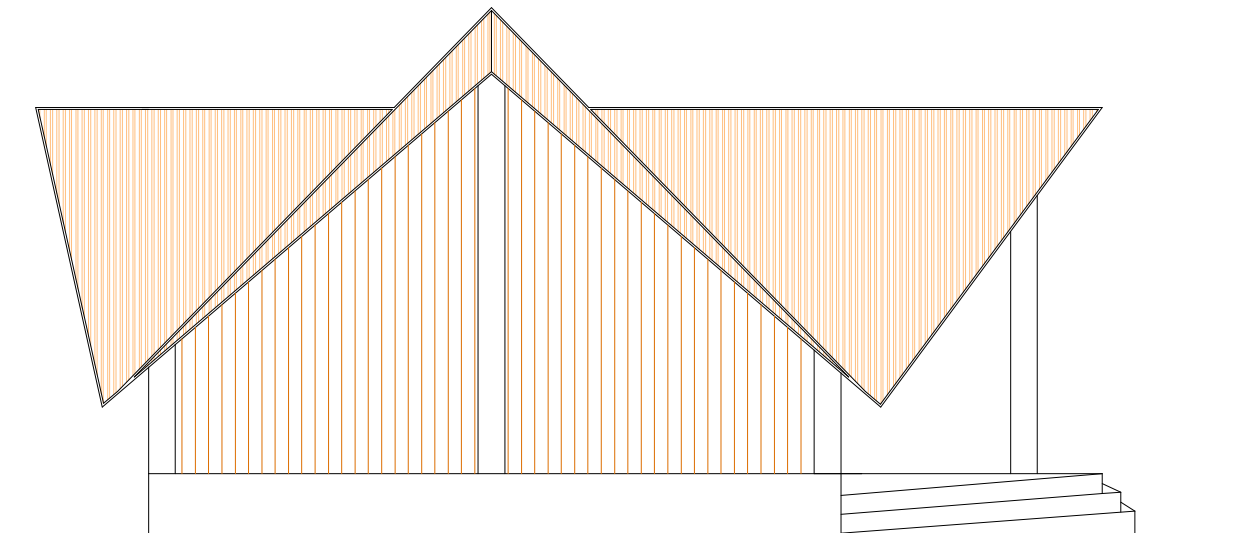

Nama : Densiana Titu
 NIM : 2016 320 168

JUDUL GAMBAR	SKALA	JUMLAH GAMBAR

TAMPAK SAMPING KIRI

SKALA 1:100

PRODI TEKNIK ARSITEKTUR
FAKULTAS TEKNIK
UNIVERSITAS FLORES
2020

JUDUL TUGAS AKHIR

PENATAAN KAWASAN WISATA
PANTAI ENA BHARA
DI KECAMATAN INERIE
KABUPATEN NGADA
DENGAN PENDEKATAN TEMA
EKOLOGIS ARSITEKTUR