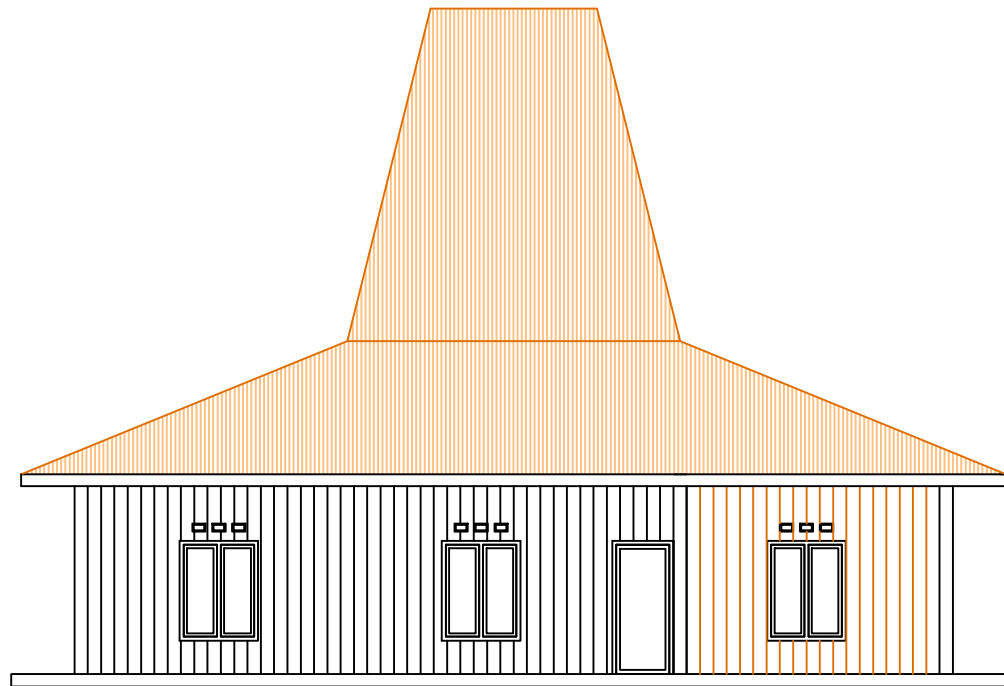

TAMPAK DEPAN

SKALA 1:100

PRODI TEKNIK ARSITEKTUR
FAKULTAS TEKNIK
UNIVERSITAS FLORES
2020

JUDUL TUGAS AKHIR

PENATAAN KAWASAN WISATA
PANTAI ENA BHARA
DI KECAMATAN INERIE
KABUPATEN NGADA
DENGAN PENDEKATAN TEMA
EKOLOGIS ARSITEKTUR

MENYETUJUI

Pembimbing 1

DIAN FITRIAWATI MOCHDAR, ST, MT
NIPY : 1980 2012 585

Pembimbing 2

ALFONS MBUU, ST, M.Ars
NIPY : 1980 2006 310

Kepala Studio

FABIOLA T.A. KERONG, ST, MT
NIPY : 1980 2010 424

Kepala Program Studi Arsitektur

SILVESTER M. SISO, ST, M.Sc
NIPY : 1980 2009 378

DIGAMBAR OLEH

Nama : Densiana Titu
NIM : 2016 320 168

JUDUL GAMBAR	SKALA	JUMLAH GAMBAR