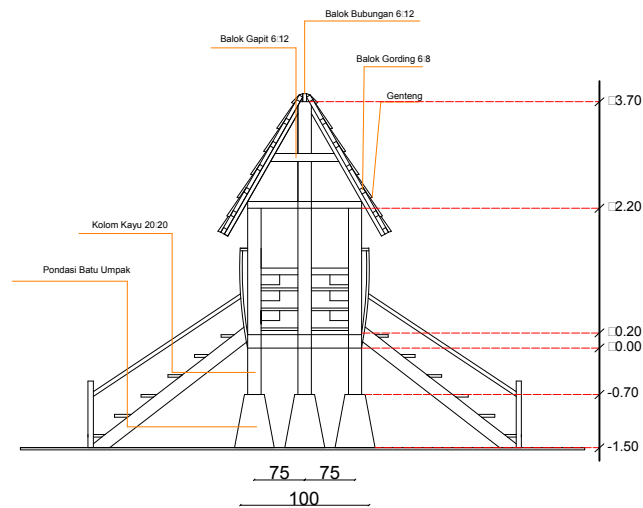

Nama : Densiana Titu
NIM : 2016 320 168

JUDUL GAMBAR	SKALA	JUMLAH GAMBAR

PRODI TEKNIK ARSITEKTUR
 FAKULTAS TEKNIK
 UNIVERSITAS FLORES
 2020

JUDUL TUGAS AKHIR

PENATAAN KAWASAN WISATA
 PANTAI ENA BHARA
 DI KECAMATAN INERIE
 KABUPATEN NGADA
 DENGAN PENDEKATAN TEMA
 EKOLOGIS ARSITEKTUR