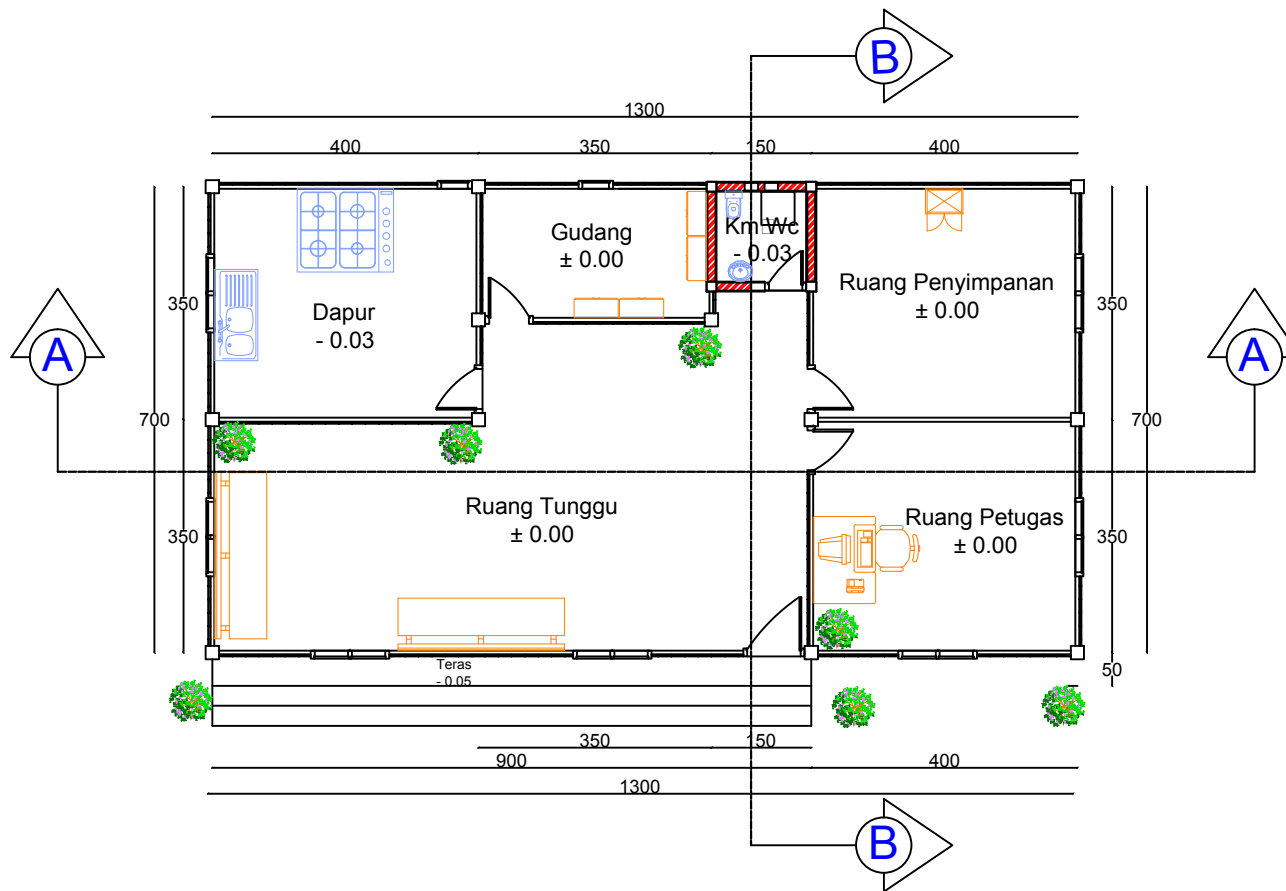

Nama : Densiana Titu
 NIM : 2016 320 168

JUDUL GAMBAR	SKALA	JUMLAH GAMBAR

DENAH TEMPAT PEMBUATAN ARAK

SKALA 1:100

PRODI TEKNIK ARSITEKTUR
FAKULTAS TEKNIK
UNIVERSITAS FLORES
2020

JUDUL TUGAS AKHIR

PENATAAN KAWASAN WISATA
PANTAI ENA BHARA
DI KECAMATAN INERIE
KABUPATEN NGADA
DENGAN PENDEKATAN TEMA
EKOLOGIS ARSITEKTUR