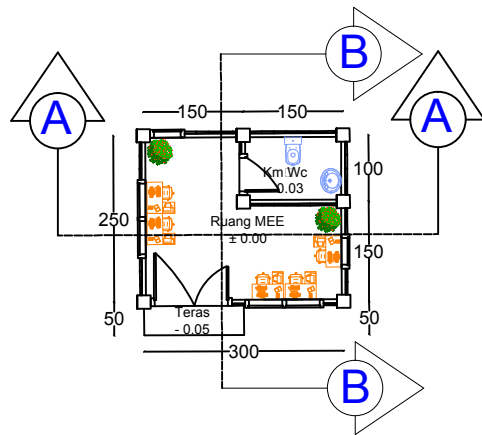

SILVESTER M. SISO, ST, M.Sc
NIPY : 1980 2009 378

DIGAMBAR OLEH

Nama : Densiana Titu
NIM : 2016 320 168

JUDUL
GAMBAR

SKALA

JUMLAH
GAMBAR

JUDUL GAMBAR	SKALA	JUMLAH GAMBAR

DENAH RUANG ME