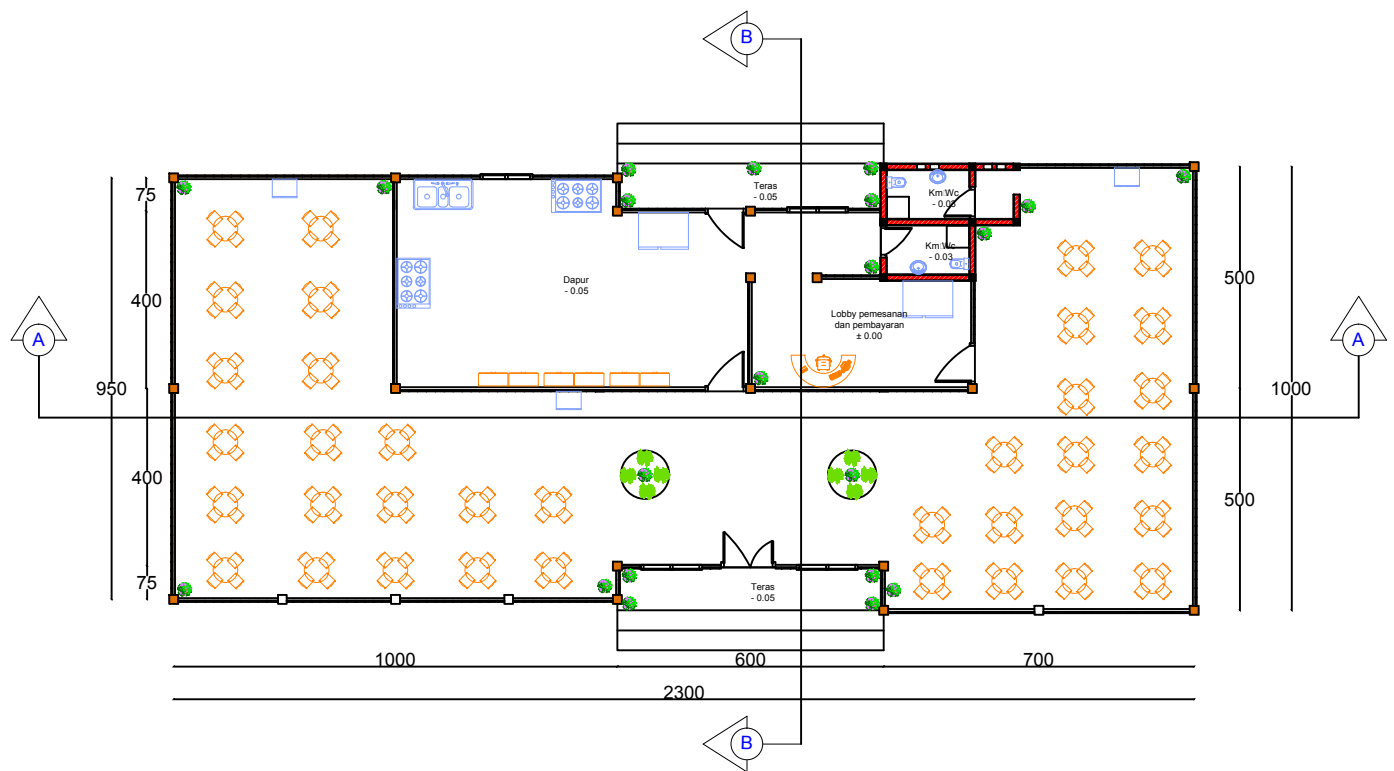

DENAH RESTORAN
SKALA 1:150

PRODI TEKNIK ARSITEKTUR
 FAKULTAS TEKNIK
 UNIVERSITAS FLORES
 2020

JUDUL TUGAS AKHIR
 PENATAAN KAWASAN WISATA
 PANTAI ENA BHARA
 DI KECAMATAN INERIE
 KABUPATEN NGADA
 DENGAN PENDEKATAN TEMA
 EKOLOGIS ARSITEKTUR