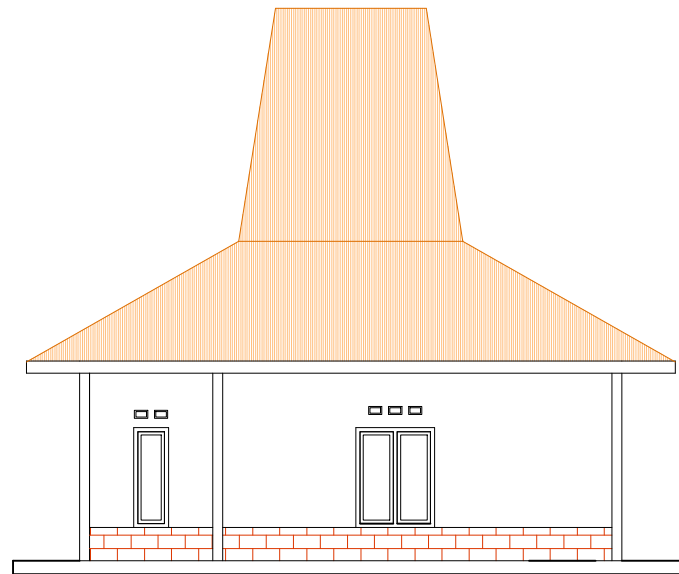

TAMPAK BELAKANG

SKALA 1:100

PRODI TEKNIK ARSITEKTUR
FAKULTAS TEKNIK
UNIVERSITAS FLORES
2020

JUDUL TUGAS AKHIR

PENATAAN KAWASAN WISATA
PANTAI ENA BHARA
DI KECAMATAN INERIE
KABUPATEN NGADA
DENGAN PENDEKATAN TEMA
EKOLOGIS ARSITEKTUR

MENYETUJUI

Pembimbing 1

DIAN FITRIAWATI MOCHDAR, ST, MT
NIPY : 1980 2012 585

Pembimbing 2

ALFONS MBUU, ST, M.Ars
NIPY : 1980 2006 310

Kepala Studio

FABIOLA T.A. KERONG, ST, MT
NIPY : 1980 2010 424

Kepala Program Studi Arsitektur

SILVESTER M. SISO, ST, M.Sc
NIPY : 1980 2009 378

DIGAMBAR OLEH

Nama : Densiana Titu
NIM : 2016 320 168

JUDUL GAMBAR	SKALA	JUMLAH GAMBAR