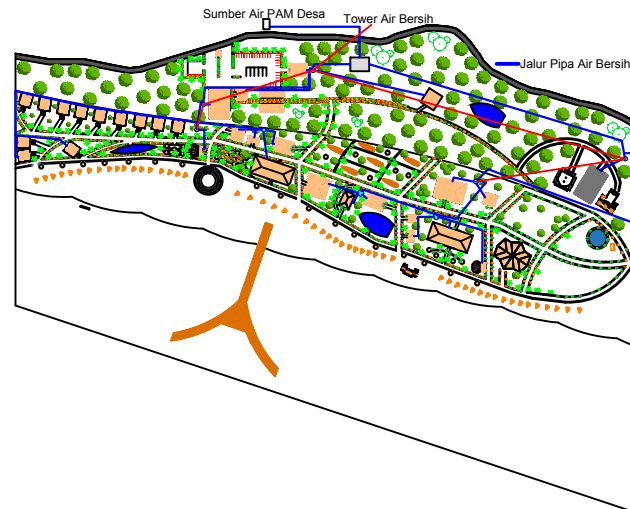

JALUR PIPA AIR BERSIH
SKALA 1:100

PRODI TEKNIK ARSITEKTUR
FAKULTAS TEKNIK
UNIVERSITAS FLORES
2020

JUDUL TUGAS AKHIR

PENATAAN KAWASAN WISATA
PANTAI ENA BHARA
DI KECAMATAN INERIE
KABUPATEN NGADA
DENGAN PENDEKATAN TEMA
EKOLOGIS ARSITEKTUR

MENYETUJUI

Pembimbing 1

DIAN FITRIAWATI MOCHDAR, ST, MT
NIPY : 1980 2012 585

Pembimbing 2

ALFONS MBUU, ST, M.Ars
NIPY : 1980 2006 310

Kepala Studio

FABIOLA T.A. KERONG, ST, MT
NIPY : 1980 2010 424

Kepala Program Studi
Arsitektur

SILVESTER M. SISO, ST, M.Sc
NIPY : 1980 2009 378

DIGAMBAR OLEH

Nama : Densiana Titu
NIM : 2016 320 168

JUDUL GAMBAR	SKALA	JUMLAH GAMBAR