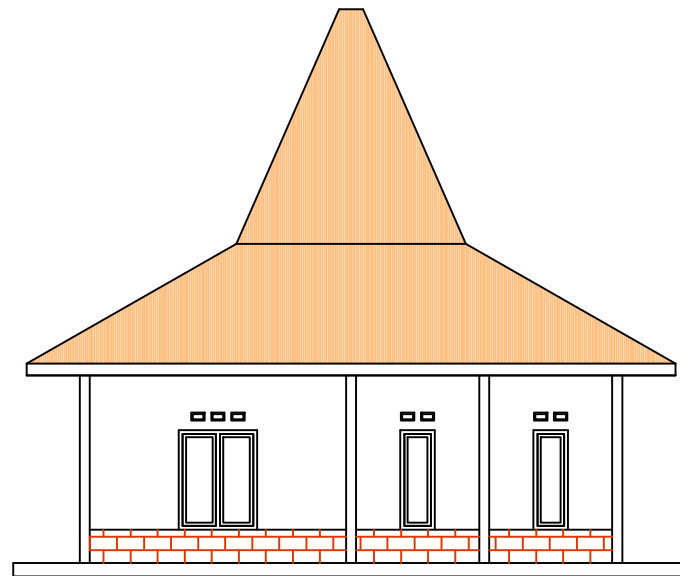

PRODI TEKNIK ARSITEKTUR
FAKULTAS TEKNIK
UNIVERSITAS FLORES
2020

JUDUL TUGAS AKHIR

PENATAAN KAWASAN WISATA
PANTAI ENA BHARA
DI KECAMATAN INERIE
KABUPATEN NGADA
DENGAN PENDEKATAN TEMA
EKOLOGIS ARSITEKTUR

MENYETUJUI

Pembimbing 1

DIAN FITRIAWATI MOCHDAR, ST, MT
NIPY : 1980 2012 585

Pembimbing 2

ALFONS MBUU, ST, M.Ars
NIPY : 1980 2006 310

Kepala Studio

FABIOLA T.A. KERONG, ST, MT
NIPY : 1980 2010 424

Kepala Program Studi Arsitektur

SILVESTER M. SISO, ST, M.Sc
NIPY : 1980 2009 378

DIGAMBAR OLEH

Nama : Densiana Titu
NIM : 2016 320 168

JUDUL GAMBAR	SKALA	JUMLAH GAMBAR