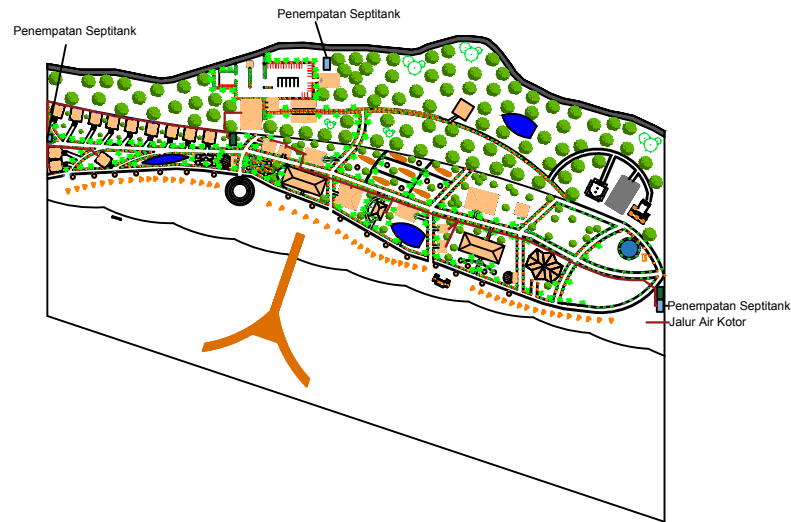

UTILITAS AIR KOTOR

SKALA 1:100

PRODI TEKNIK ARSITEKTUR
FAKULTAS TEKNIK
UNIVERSITAS FLORES
2020

JUDUL TUGAS AKHIR

PENATAAN KAWASAN WISATA
PANTAI ENA BHARA
DI KECAMATAN INERIE
KABUPATEN NGADA
DENGAN PENDEKATAN TEMA
EKOLOGIS ARSITEKTUR

MENYETUJUI

Pembimbing 1

DIAN FITRIAWATI MOCHDAR, ST, MT
NIPY : 1980 2012 585

Pembimbing 2

ALFONS MBUU, ST, M.Ars
NIPY : 1980 2006 310

Kepala Studio

FABIOLA T.A. KERONG, ST, MT
NIPY : 1980 2010 424

Kepala Program Studi
Arsitektur

SILVESTER M. SISO, ST, M.Sc
NIPY : 1980 2009 378

DIGAMBAR OLEH

Nama : Densiana Titu
NIM : 2016 320 168

JUDUL GAMBAR	SKALA	JUMLAH GAMBAR