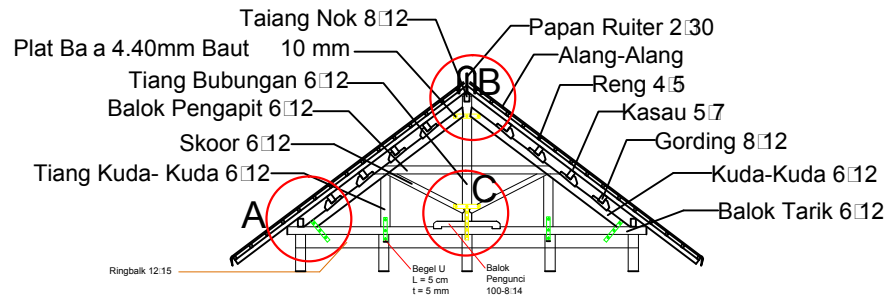

A
SKALA 1:25