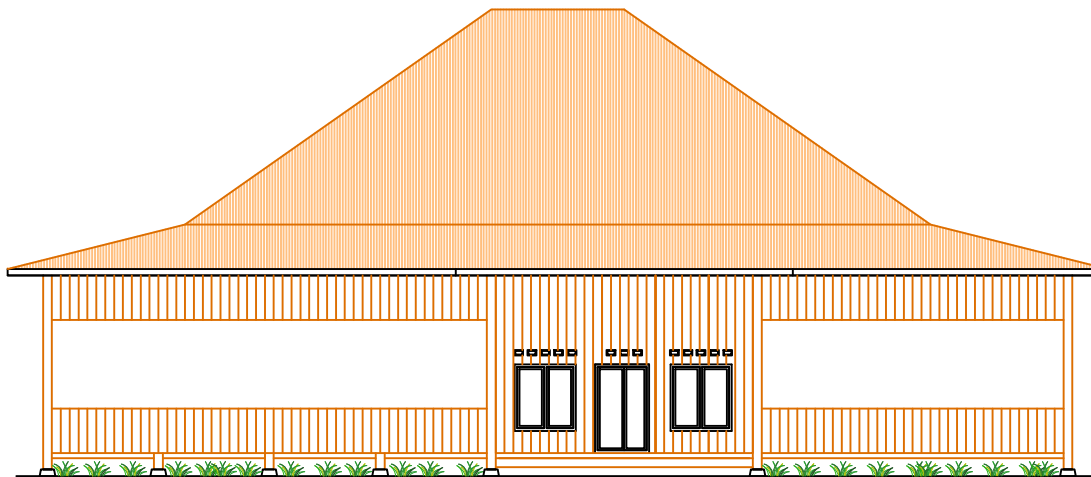

PRODI TEKNIK ARSITEKTUR
FAKULTAS TEKNIK
UNIVERSITAS FLORES
2020

JUDUL TUGAS AKHIR

PENATAAN KAWASAN WISATA
PANTAI ENA BHARA
DI KECAMATAN INERIE
KABUPATEN NGADA
DENGAN PENDEKATAN TEMA
EKOLOGIS ARSITEKTUR

MENYETUJUI

Pembimbing 1

DIAN FITRIAWATI MOCHDAR, ST, MT
NIPY : 1980 2012 585

Pembimbing 2

ALFONS MBUU, ST, M.Ars
NIPY : 1980 2006 310

Kepala Studio

FABIOLA T.A. KERONG, ST, MT
NIPY : 1980 2010 424

Kepala Program Studi Arsitektur

SILVESTER M. SISO, ST, M.Sc
NIPY : 1980 2009 378

DIGAMBAR OLEH

Nama : Densiana Titu
NIM : 2016 320 168

JUDUL GAMBAR	SKALA	JUMLAH GAMBAR