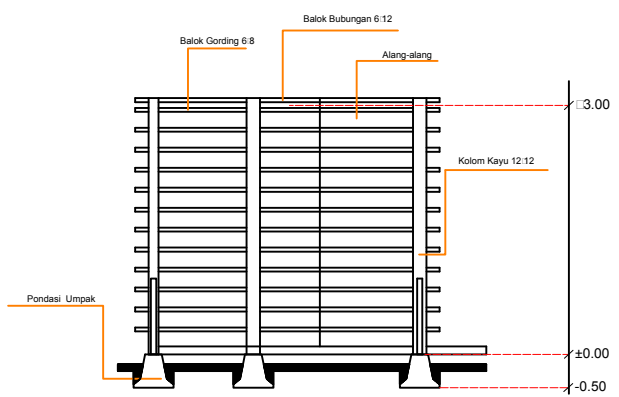

PRODI TEKNIK ARSITEKTUR
FAKULTAS TEKNIK
UNIVERSITAS FLORES
2020

JUDUL TUGAS AKHIR

PENATAAN KAWASAN WISATA
PANTAI ENA BHARA
DI KECAMATAN INERIE
KABUPATEN NGADA
DENGAN PENDEKATAN TEMA
EKOLOGIS ARSITEKTUR

MENYETUJUI

Pembimbing 1

DIAN FITRIAWATI MOCHDAR, ST, MT
NIPY : 1980 2012 585

Pembimbing 2

ALFONS MBUU, ST, M.Ars
NIPY : 1980 2006 310

Kepala Studio

FABIOLA T.A. KERONG, ST, MT
NIPY : 1980 2010 424

Kepala Program Studi Arsitektur

SILVESTER M. SISO, ST, M.Sc
NIPY : 1980 2009 378

DIGAMBAR OLEH

Nama : Densiana Titu
NIM : 2016 320 168

JUDUL GAMBAR	SKALA	JUMLAH GAMBAR