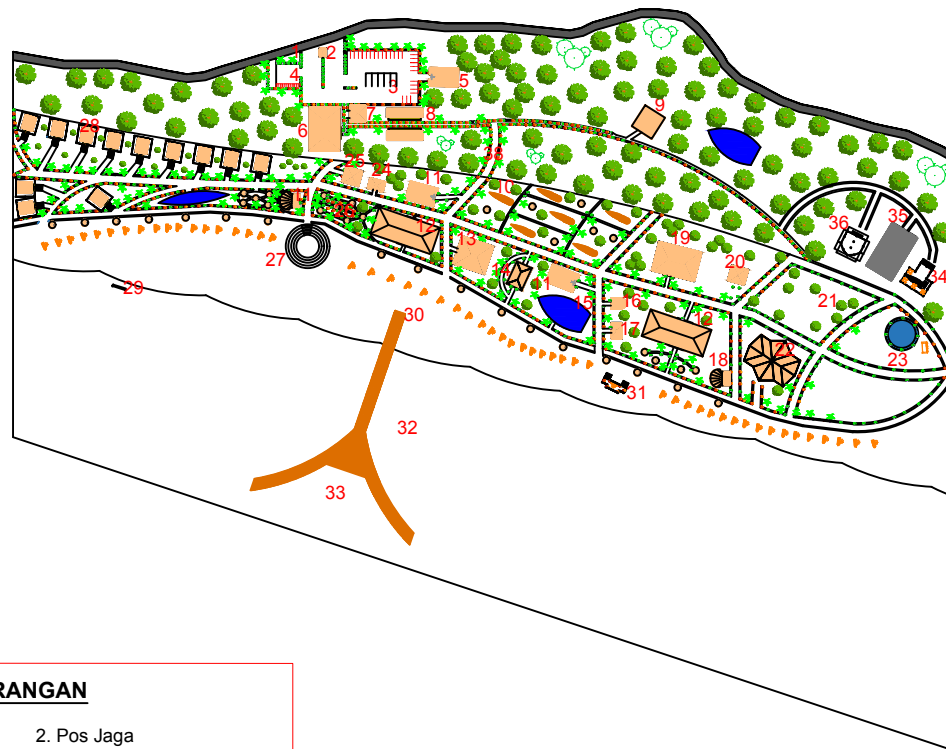

Get your **5% discount**:

Detailed document body analysis:

Relation chart:

Distribution graph:

KETERANGAN

- | | |
|---------------------------|------------------------------|
| 1. Main Entrance | 2. Pos Jaga |
| 3. Parkiran Pengunjung | 4. Parkiran Pengelola |
| 5. Toilet Umum | 6. Kantor Pengelola |
| 7. Locket Ticket | 8. Shelter Pedagang |
| 9. Ruang Genset | 10. Tempat Bermain Anak |
| 11. Lavatory Pengunjung | 12. Retoran, Cafeteria |
| 13. Klinik | 14. Ruang Ganti, Ruang Bilas |
| 15. Kolam | 16. Tempat Penyewaan Alat |
| 17. Ruang Pelatih | 18. Ruang Pengawas |
| 19. Tempat Pembuatan Arak | 20. Ruang MEE |
| 21. Area Camping Ground | 22. Spot Foto Preweding |
| 23. Ruang Locker | 24. Ruang Locker |
| 25. Ruang Audio Visual | 26. Lopo |
| 27. Panggung Hiburan | 28. Penginapan |
| 29. Spot Foto 1 | 30. Jembatan Kayu |
| 31. Spot Foto 2 | 32. Area Berenang |
| 33. Area Memancing | 34. Spot Foto 3 |
| 35. Cafeteria | 36. Spot Foto 4 |
| 37. Pedestrian | |
- A-B = 45 m

PRODI TEKNIK ARSITEKTUR
FAKULTAS TEKNIK
UNIVERSITAS FLORES
2020

TUGAS AKHIR ARSITEKTUR
SEMESTER IX

JUDUL TUGAS AKHIR

PENATAAN KAWASAN WISATA
PANTAI ENA BHARA DI KECAMATAN INERIE
KABUPATEN NGADA
DENGAN PENDEKATAN TEMA
EKOLOGIS ARSITEKTUR