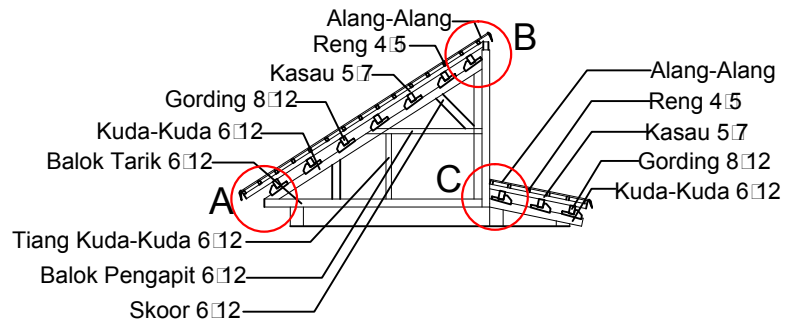

A
SKALA 1:25