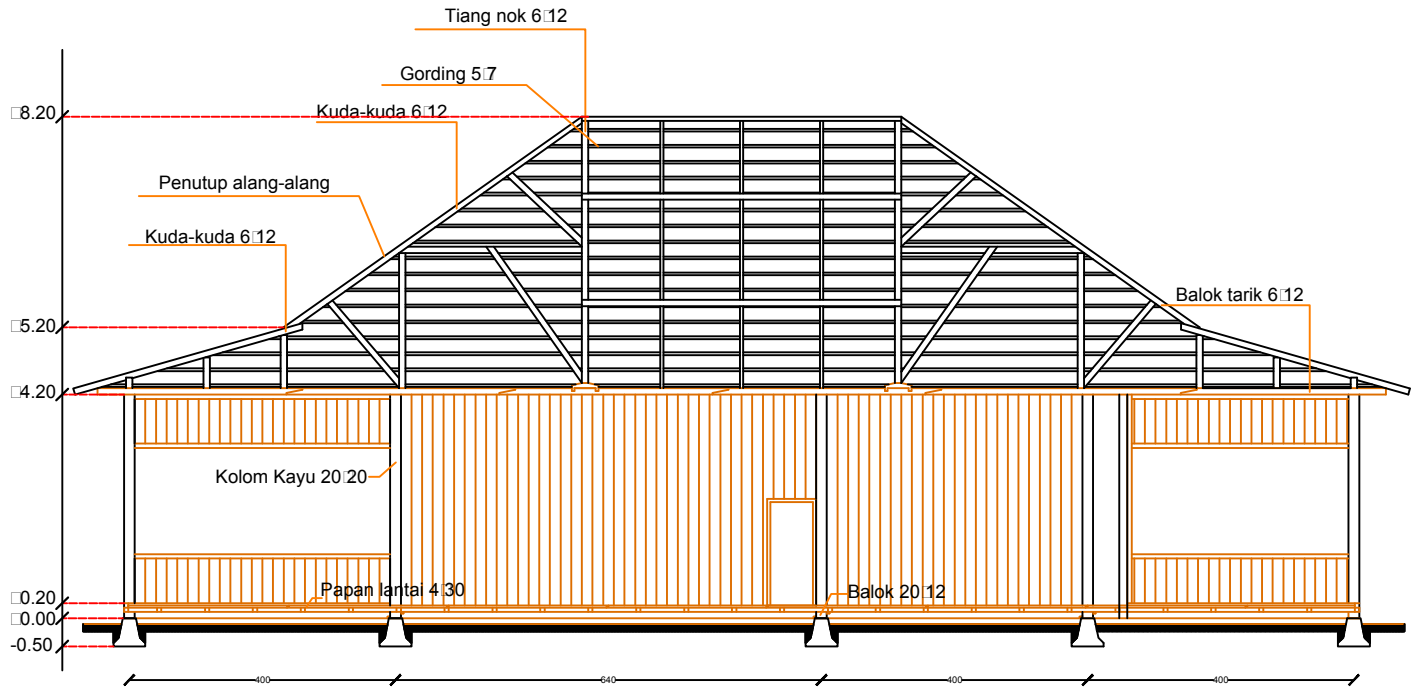

JUDUL GAMBAR	SKALA	JUMLAH GAMBAR

POTONGAN A-A
SKALA 1:100

PRODI TEKNIK ARSITEKTUR
 FAKULTAS TEKNIK
 UNIVERSITAS FLORES
 2020

JUDUL TUGAS AKHIR
 PENATAAN KAWASAN WISATA
 PANTAI ENA BHARA
 DI KECAMATAN INERIE
 KABUPATEN NGADA
 DENGAN PENDEKATAN TEMA
 EKOLOGIS ARSITEKTUR