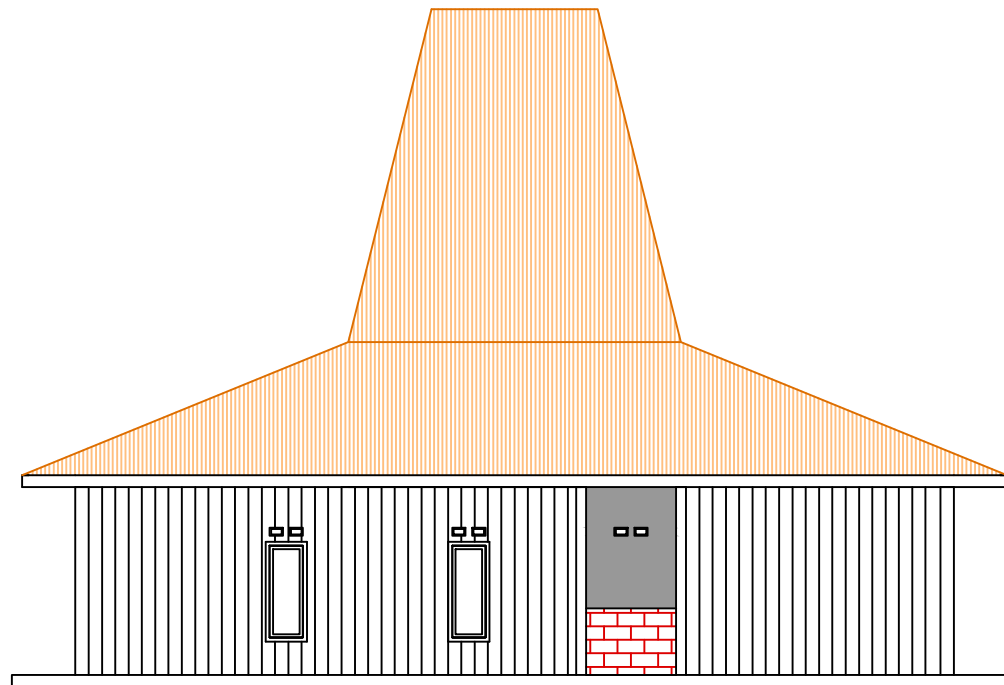

PRODI TEKNIK ARSITEKTUR
FAKULTAS TEKNIK
UNIVERSITAS FLORES
2020

JUDUL TUGAS AKHIR

PENATAAN KAWASAN WISATA
PANTAI ENA BHARA
DI KECAMATAN INERIE
KABUPATEN NGADA
DENGAN PENDEKATAN TEMA
EKOLOGIS ARSITEKTUR

MENYETUJUI

Pembimbing 1

DIAN FITRIAWATI MOCHDAR, ST, MT
NIPY : 1980 2012 585

Pembimbing 2

ALFONS MBUU, ST, M.Ars
NIPY : 1980 2006 310

Kepala Studio

FABIOLA T.A. KERONG, ST, MT
NIPY : 1980 2010 424

Kepala Program Studi Arsitektur

SILVESTER M. SISO, ST, M.Sc
NIPY : 1980 2009 378

DIGAMBAR OLEH

Nama : Densiana Titu
NIM : 2016 320 168

JUDUL
GAMBAR

SKALA

JUMLAH
GAMBAR