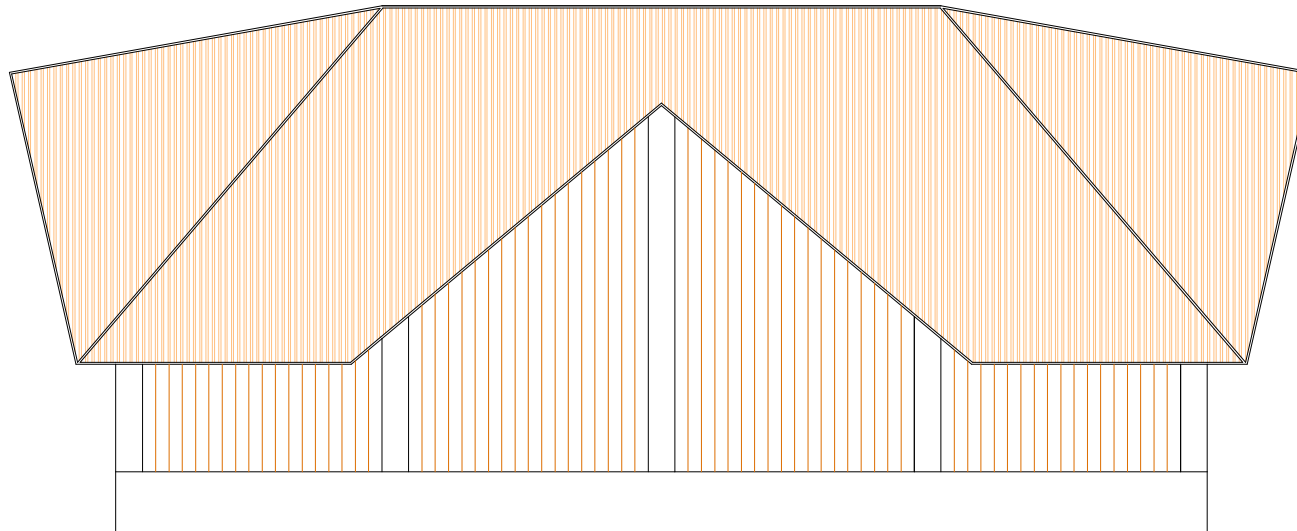

PRODI TEKNIK ARSITEKTUR
FAKULTAS TEKNIK
UNIVERSITAS FLORES
2020

JUDUL TUGAS AKHIR

PENATAAN KAWASAN WISATA
PANTAI ENA BHARA
DI KECAMATAN INERIE
KABUPATEN NGADA
DENGAN PENDEKATAN TEMA
EKOLOGIS ARSITEKTUR

MENYETUJUI

Pembimbing 1

DIAN FITRIAWATI MOCHDAR, ST, MT
NIPY : 1980 2012 585

Pembimbing 2

ALFONS MBUU, ST, M.Ars
NIPY : 1980 2006 310

Kepala Studio

FABIOLA T.A. KERONG, ST, MT
NIPY : 1980 2010 424

Kepala Program Studi Arsitektur

SILVESTER M. SISO, ST, M.Sc
NIPY : 1980 2009 378

DIGAMBAR OLEH

Nama : Densiana Titu
NIM : 2016 320 168

JUDUL GAMBAR	SKALA	JUMLAH GAMBAR