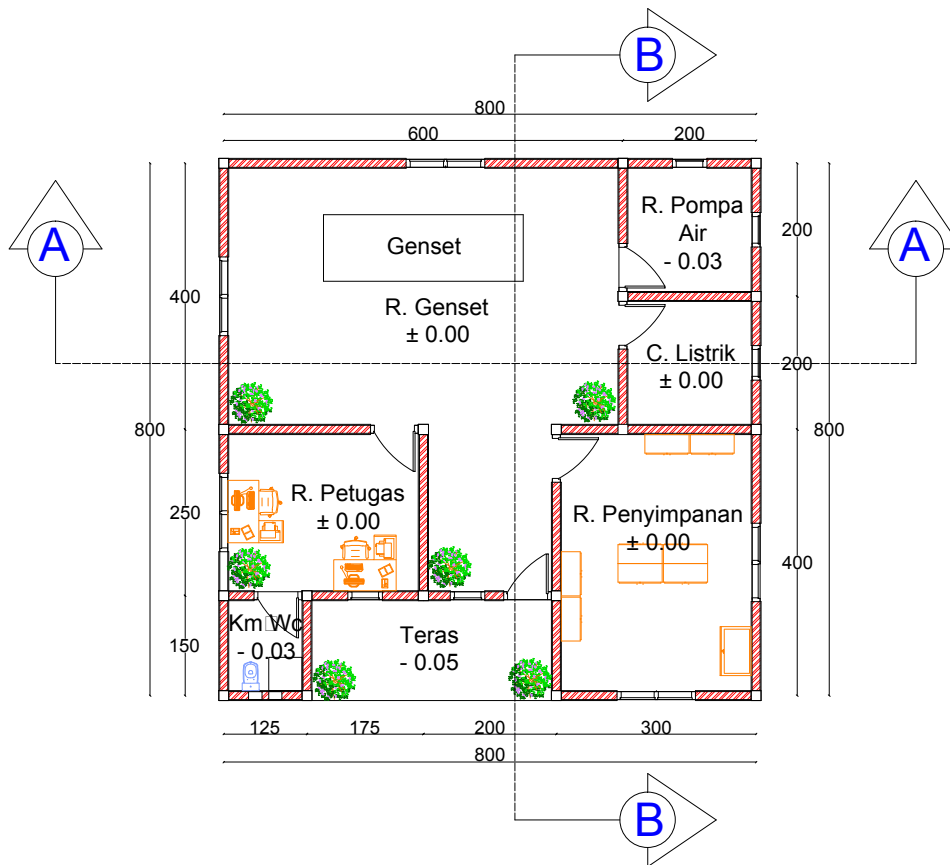

DENAH RUANG GENSET
SKALA 1:100

PRODI TEKNIK ARSITEKTUR
FAKULTAS TEKNIK
UNIVERSITAS FLORES
2020

JUDUL TUGAS AKHIR

PENATAAN KAWASAN WISATA
PANTAI ENA BHARA
DI KECAMATAN INERIE
KABUPATEN NGADA
DENGAN PENDEKATAN TEMA
EKOLOGIS ARSITEKTUR

MENYETUJUI

Pembimbing 1

DIAN FITRIAWATI MOCHDAR, ST, MT
NIPY : 1980 2012 585

Pembimbing 2

ALFONS MBUU, ST, M.Ars
NIPY : 1980 2006 310

Kepala Studio

FABIOLA T.A. KERONG, ST, MT
NIPY : 1980 2010 424

Kepala Program Studi Arsitektur

SILVESTER M. SISO, ST, M.Sc
NIPY : 1980 2009 378

DIGAMBAR OLEH

Nama : Densiana Titu
NIM : 2016 320 168

JUDUL GAMBAR	SKALA	JUMLAH GAMBAR