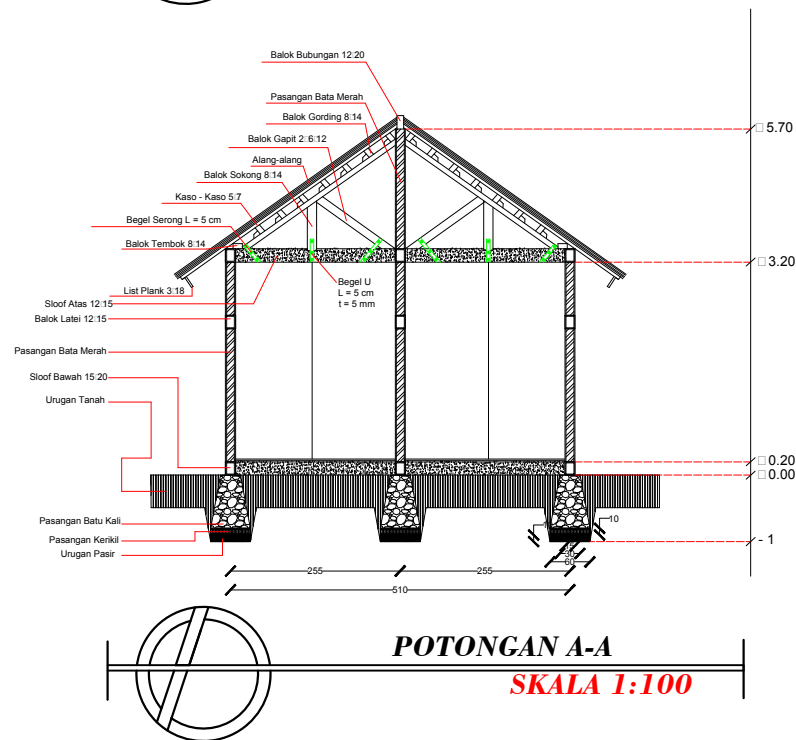

PRODI TEKNIK ARSITEKTUR
FAKULTAS TEKNIK
UNIVERSITAS FLORES
2020

JUDUL TUGAS AKHIR

PENATAAN KAWASAN WISATA
PANTAI ENA BHARA
DI KECAMATAN INERIE
KABUPATEN NGADA
DENGAN PENDEKATAN TEMA
EKOLOGIS ARSITEKTUR

MENYETUJUI

Pembimbing 1

DIAN FITRIAWATI MOCHDAR, ST, MT
NIPY : 1980 2012 585

Pembimbing 2

ALFONS MBUU, ST, M.Ars
NIPY : 1980 2006 310

Kepala Studio

FABIOLA T.A. KERONG, ST, MT
NIPY : 1980 2010 424

Kepala Program Studi Arsitektur

SILVESTER M. SISO, ST, M.Sc
NIPY : 1980 2009 378

DIGAMBAR OLEH

Nama : Densiana Titu
NIM : 2016 320 168

JUDUL
GAMBAR

SKALA

JUMLAH
GAMBAR