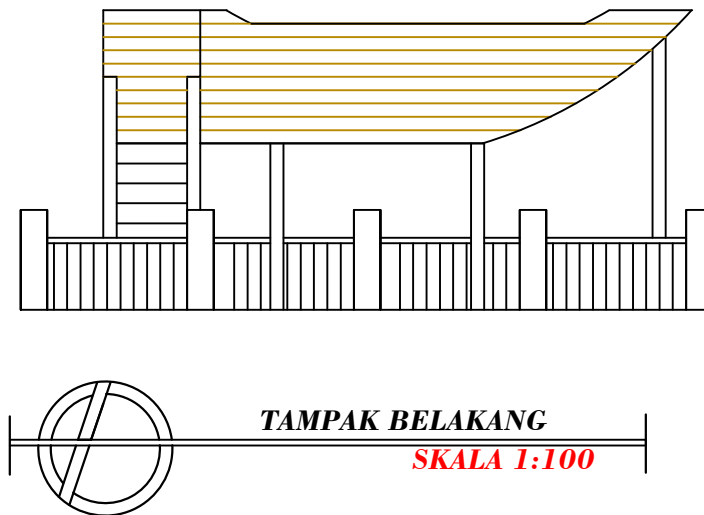

SILVESTER M. SISO, ST, M.Sc
 NIPY : 1980 2009 378

DIGAMBAR OLEH

Nama : Densiana Titu
 NIM : 2016 320 168

JUDUL GAMBAR	SKALA	JUMLAH GAMBAR

PRODI TEKNIK ARSITEKTUR
FAKULTAS TEKNIK
UNIVERSITAS FLORES
2020

JUDUL TUGAS AKHIR