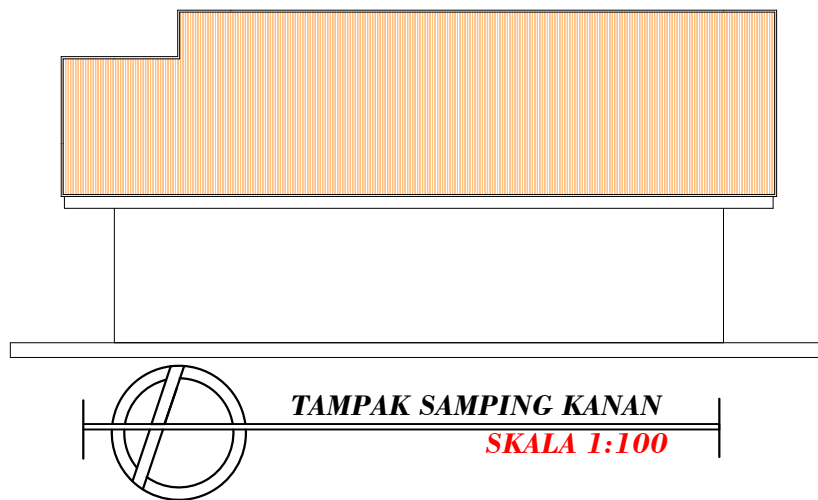

PRODI TEKNIK ARSITEKTUR
FAKULTAS TEKNIK
UNIVERSITAS FLORES
2020

JUDUL TUGAS AKHIR

PENATAAN KAWASAN WISATA
PANTAI ENA BHARA
DI KECAMATAN INERIE
KABUPATEN NGADA
DENGAN PENDEKATAN TEMA
EKOLOGIS ARSITEKTUR

MENYETUJUI

Pembimbing 1

DIAN FITRIAWATI MOCHDAR, ST, MT
NIPY : 1980 2012 585

Pembimbing 2

ALFONS MBUU, ST, M.Ars
NIPY : 1980 2006 310

Kepala Studio

FABIOLA T.A. KERONG, ST, MT
NIPY : 1980 2010 424

Kepala Program Studi Arsitektur

SILVESTER M. SISO, ST, M.Sc
NIPY : 1980 2009 378

DIGAMBAR OLEH

Nama : Densiana Titu
NIM : 2016 320 168

JUDUL
GAMBAR

SKALA

JUMLAH
GAMBAR