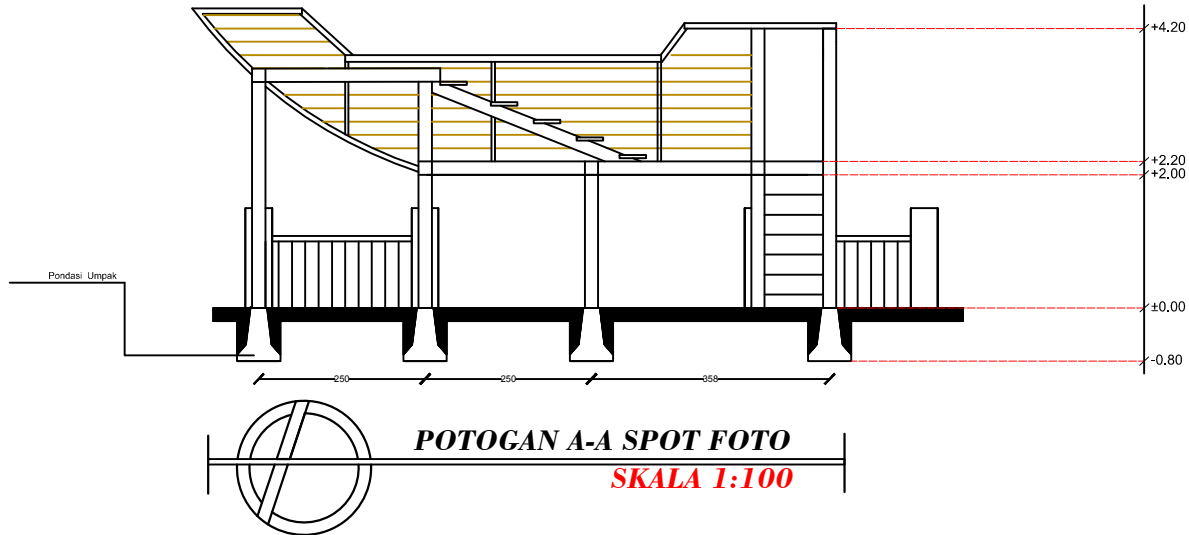

PRODI TEKNIK ARSITEKTUR
FAKULTAS TEKNIK
UNIVERSITAS FLORES
2020

JUDUL TUGAS AKHIR

PENATAAN KAWASAN WISATA
PANTAI ENA BHARA
DI KECAMATAN INERIE
KABUPATEN NGADA
DENGAN PENDEKATAN TEMA
EKOLOGIS ARSITEKTUR

MENYETUJUI

Pembimbing 1

DIAN FITRIAWATI MOCHDAR, ST, MT
NIPY : 1980 2012 585

Pembimbing 2

ALFONS MBUU, ST, M.Ars
NIPY : 1980 2006 310

Kepala Studio

FABIOLA T.A. KERONG, ST, MT
NIPY : 1980 2010 424

Kepala Program Studi Arsitektur

SILVESTER M. SISO, ST, M.Sc
NIPY : 1980 2009 378

DIGAMBAR OLEH

Nama : Densiana Titu
NIM : 2016 320 168

JUDUL GAMBAR	SKALA	JUMLAH GAMBAR