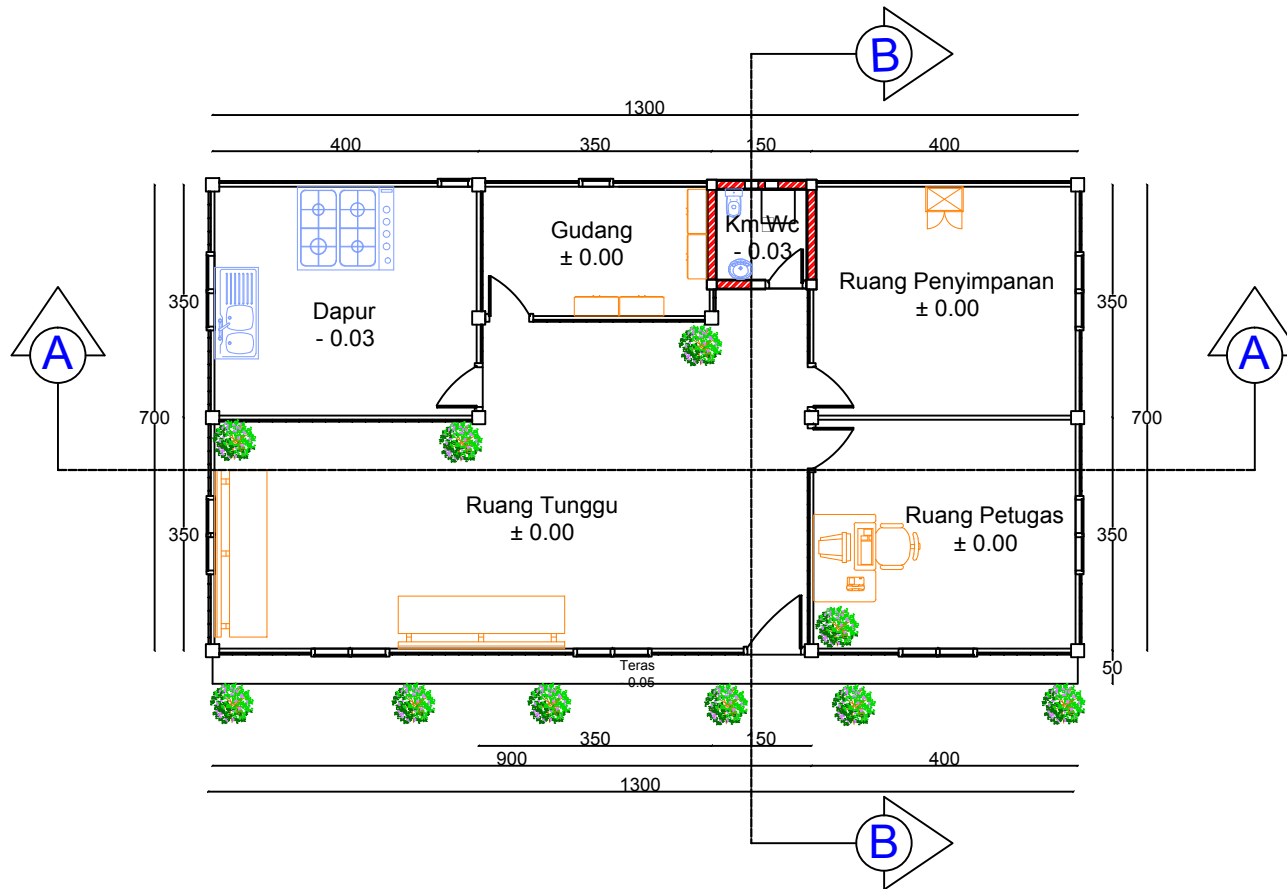

DENAH TEMPAT PEMBUATAN ARAK
SKALA 1:100

PRODI TEKNIK ARSITEKTUR
FAKULTAS TEKNIK
UNIVERSITAS FLORES
2020

JUDUL TUGAS AKHIR

PENATAAN KAWASAN WISATA
PANTAI ENA BHARA
DI KECAMATAN INERIE
KABUPATEN NGADA
DENGAN PENDEKATAN TEMA
EKOLOGIS ARSITEKTUR

MENYETUJUI

Pembimbing 1

DIAN FITRIAWATI MOCHDAR, ST, MT
NIPY : 1980 2012 585

Pembimbing 2

ALFONS MBUU, ST, M.Ars
NIPY : 1980 2006 310

Kepala Studio

FABIOLA T.A. KERONG, ST, MT
NIPY : 1980 2010 424

Kepala Program Studi Arsitektur

SILVESTER M. SISO, ST, M.Sc
NIPY : 1980 2009 378

DIGAMBAR OLEH

Nama : Densiana Titu
NIM : 2016 320 168

JUDUL GAMBAR	SKALA	JUMLAH GAMBAR