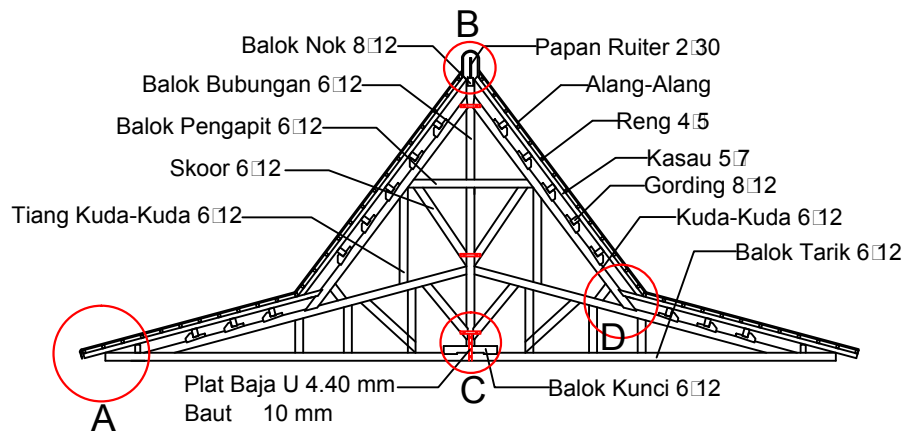

SILVESTER M. SISO, ST, M.Sc
NIPY : 1980 2009 378

DIGAMBAR OLEH

Nama : Densiana Titu
NIM : 2016 320 168

JUDUL GAMBAR	SKALA	JUMLAH GAMBAR

A
SKALA 1:25

B
SKALA 1:25

C
SKALA 1:25

D
SKALA 1:25