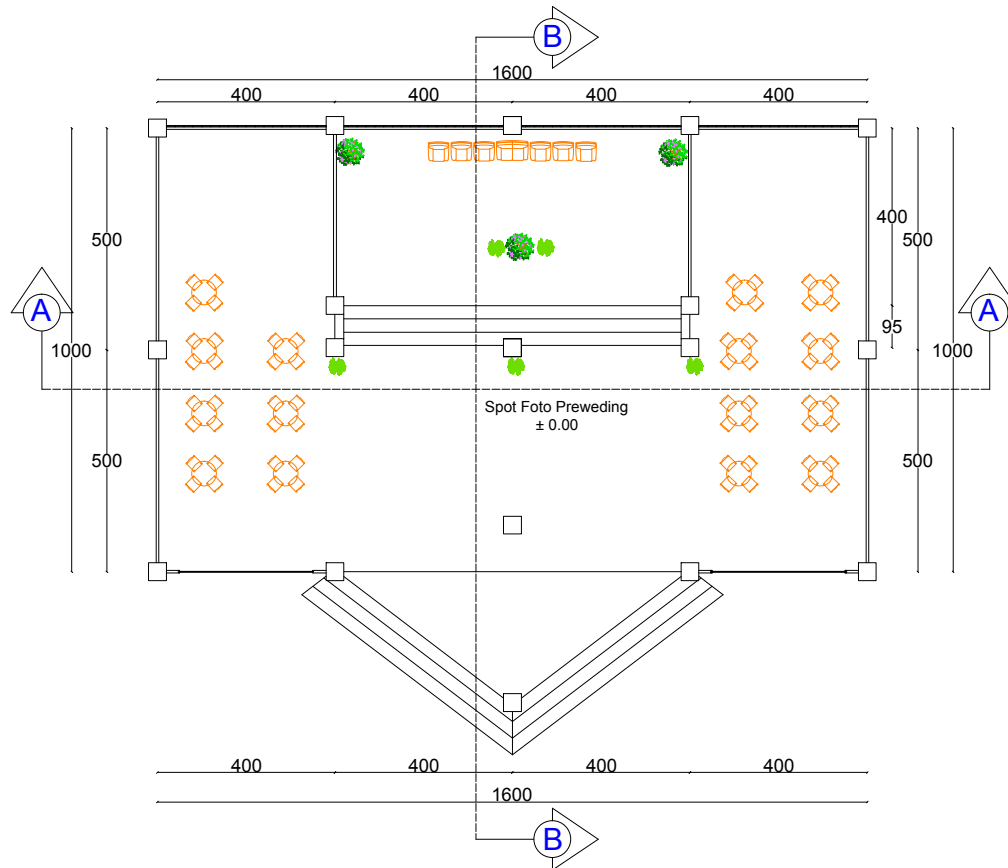

DENAH SPOT FOTO PREWED
SKALA 1:150

PRODI TEKNIK ARSITEKTUR
FAKULTAS TEKNIK
UNIVERSITAS FLORES
2020

JUDUL TUGAS AKHIR

PENATAAN KAWASAN WISATA
PANTAI ENA BHARA
DI KECAMATAN INERIE
KABUPATEN NGADA
DENGAN PENDEKATAN TEMA
EKOLOGIS ARSITEKTUR

MENYETUJUI

Pembimbing 1

DIAN FITRIAWATI MOCHDAR, ST, MT
NIPY : 1980 2012 585

Pembimbing 2

ALFONS MBUU, ST, M.Ars
NIPY : 1980 2006 310

Kepala Studio

FABIOLA T.A. KERONG, ST, MT
NIPY : 1980 2010 424

Kepala Program Studi Arsitektur

SILVESTER M. SISO, ST, M.Sc
NIPY : 1980 2009 378

DIGAMBAR OLEH

Nama : Densiana Titu
NIM : 2016 320 168

JUDUL GAMBAR	SKALA	JUMLAH GAMBAR