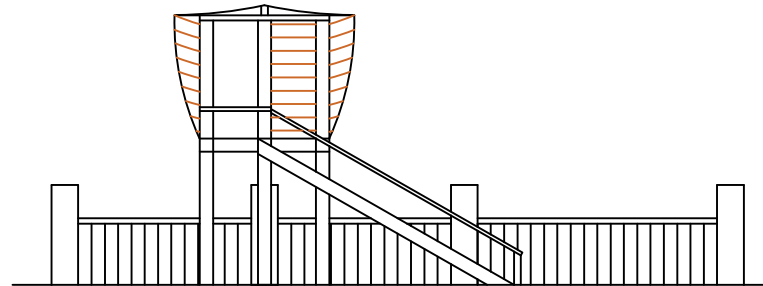

SILVESTER M. SISO, ST, M.Sc
NIPY : 1980 2009 378

DIGAMBAR OLEH

Nama : Densiana Titu
NIM : 2016 320 168

JUDUL GAMBAR	SKALA	JUMLAH GAMBAR

TAMPAK KIRI SPOT FOTO

SKALA 1:100

TAMPAK KANAN SPOT FOTO

SKALA 1:100