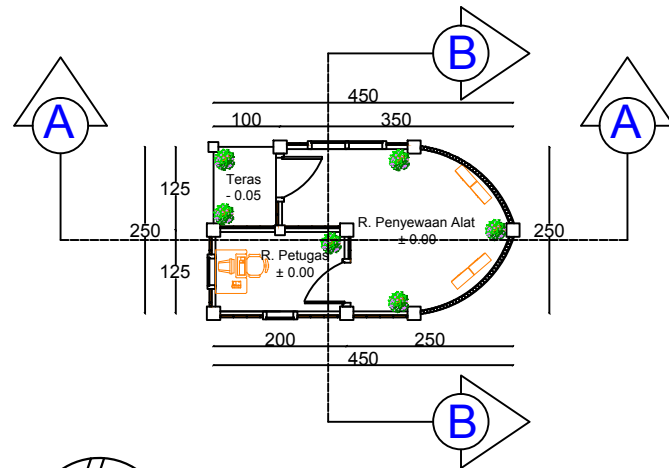

JUDUL
GAMBAR

SKALA

JUMLAH
GAMBAR

DENAH RUANG PENGAWAS
SKALA 1:100

TAMPAK DEPAN
SKALA 1:100

TAMPAK BELAKANG
SKALA 1:100

TAMPAK SAMPING KIRI
SKALA 1:100

PRODI TEKNIK ARSITEKTUR
FAKULTAS TEKNIK
UNIVERSITAS FLORES
2020