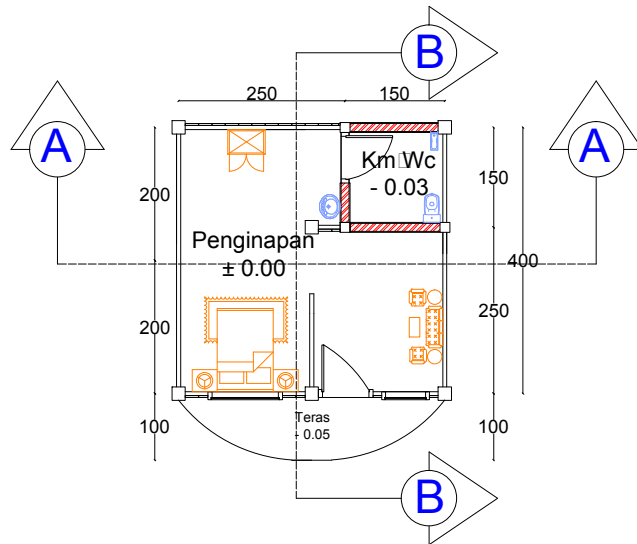

PRODI TEKNIK ARSITEKTUR
FAKULTAS TEKNIK
UNIVERSITAS FLORES
2020

JUDUL TUGAS AKHIR

PENATAAN KAWASAN WISATA
PANTAI ENA BHARA
DI KECAMATAN INERIE
KABUPATEN NGADA
DENGAN PENDEKATAN TEMA
EKOLOGIS ARSITEKTUR

MENYETUJUI

Pembimbing 1

DIAN FITRIAWATI MOCHDAR, ST, MT
NIPY : 1980 2012 585

Pembimbing 2

ALFONS MBUU, ST, M.Ars
NIPY : 1980 2006 310

Kepala Studio

FABIOLA T.A. KERONG, ST, MT
NIPY : 1980 2010 424

Kepala Program Studi Arsitektur

SILVESTER M. SISO, ST, M.Sc
NIPY : 1980 2009 378

DIGAMBAR OLEH

Nama : Densiana Titu
NIM : 2016 320 168

JUDUL GAMBAR	SKALA	JUMLAH GAMBAR