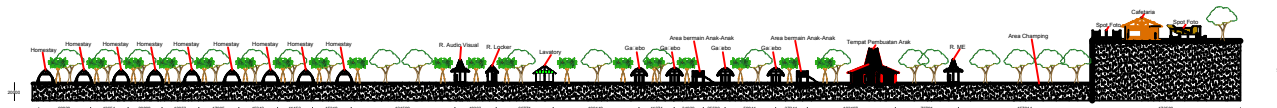

POTONGAN SITE A-A
SKALA 1:1000