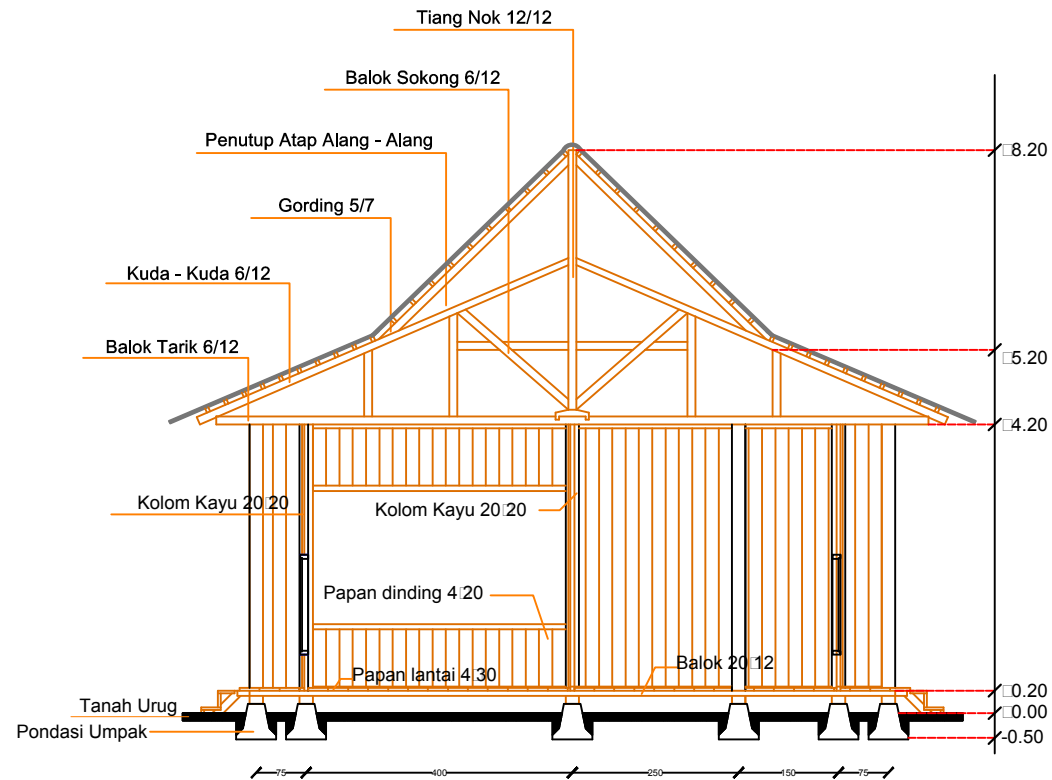

PRODI TEKNIK ARSITEKTUR
FAKULTAS TEKNIK
UNIVERSITAS FLORES
2020

JUDUL TUGAS AKHIR

PENATAAN KAWASAN WISATA
PANTAI ENA BHARA
DI KECAMATAN INERIE
KABUPATEN NGADA
DENGAN PENDEKATAN TEMA
EKOLOGIS ARSITEKTUR

MENYETUJUI

Pembimbing 1

DIAN FITRIAWATI MOCHDAR, ST, MT
NIPY : 1980 2012 585

Pembimbing 2

ALFONS MBUU, ST, M.Ars
NIPY : 1980 2006 310

Kepala Studio

FABIOLA T.A. KERONG, ST, MT
NIPY : 1980 2010 424

Kepala Program Studi Arsitektur

SILVESTER M. SISO, ST, M.Sc
NIPY : 1980 2009 378

DIGAMBAR OLEH

Nama : Densiana Titu
NIM : 2016 320 168

JUDUL GAMBAR	SKALA	JUMLAH GAMBAR