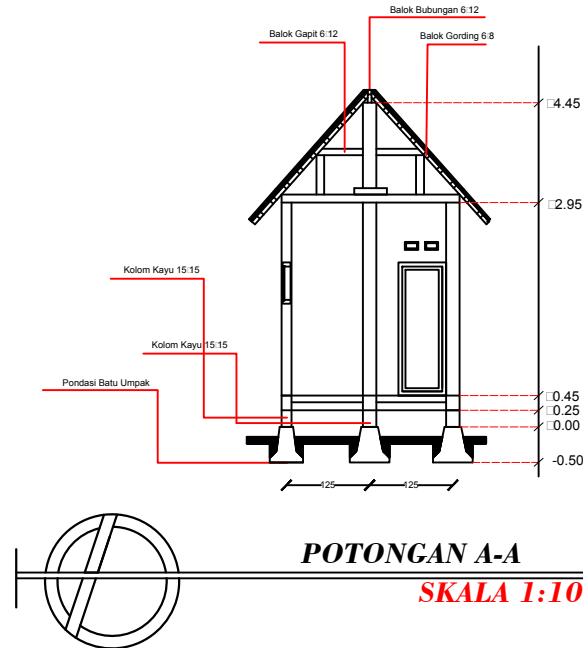

Nama : Densiana Titu
NIM : 2016 320 168

JUDUL
GAMBAR

SKALA

JUMLAH
GAMBAR

TAMPAK SAMPING KANAN

SKALA 1:100

POTONGAN A-A

SKALA 1:100