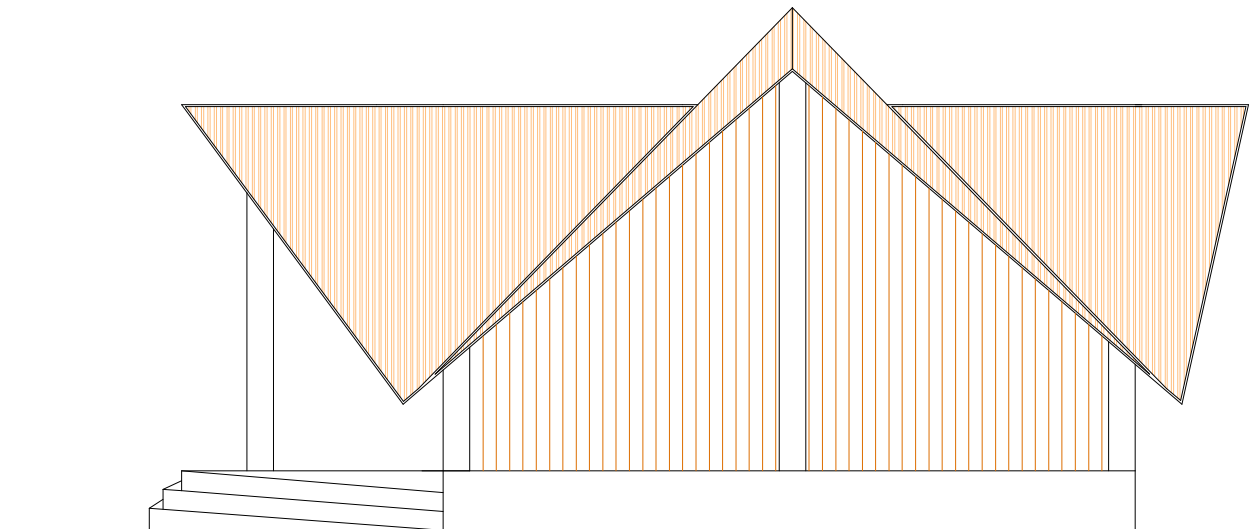

PRODI TEKNIK ARSITEKTUR
FAKULTAS TEKNIK
UNIVERSITAS FLORES
2020

JUDUL TUGAS AKHIR

PENATAAN KAWASAN WISATA
PANTAI ENA BHARA
DI KECAMATAN INERIE
KABUPATEN NGADA
DENGAN PENDEKATAN TEMA
EKOLOGIS ARSITEKTUR

MENYETUJUI

Pembimbing 1

DIAN FITRIAWATI MOCHDAR, ST, MT
NIPY : 1980 2012 585

Pembimbing 2

ALFONS MBUU, ST, M.Ars
NIPY : 1980 2006 310

Kepala Studio

FABIOLA T.A. KERONG, ST, MT
NIPY : 1980 2010 424

Kepala Program Studi Arsitektur

SILVESTER M. SISO, ST, M.Sc
NIPY : 1980 2009 378

DIGAMBAR OLEH

Nama : Densiana Titu
NIM : 2016 320 168

JUDUL GAMBAR	SKALA	JUMLAH GAMBAR