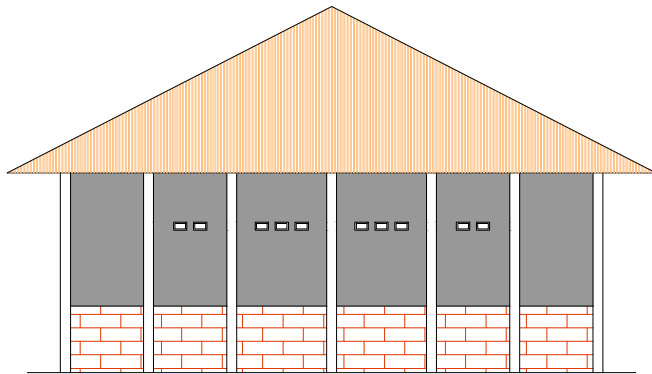

TAMPAK SAMPING KANAN

SKALA 1:100

TAMPAK SAMPING KIRI

SKALA 1:100

PRODI TEKNIK ARSITEKTUR
FAKULTAS TEKNIK
UNIVERSITAS FLORES
2020

JUDUL TUGAS AKHIR

PENATAAN KAWASAN WISATA
PANTAI ENA BHARA
DI KECAMATAN INERIE
KABUPATEN NGADA
DENGAN PENDEKATAN TEMA
EKOLOGIS ARSITEKTUR