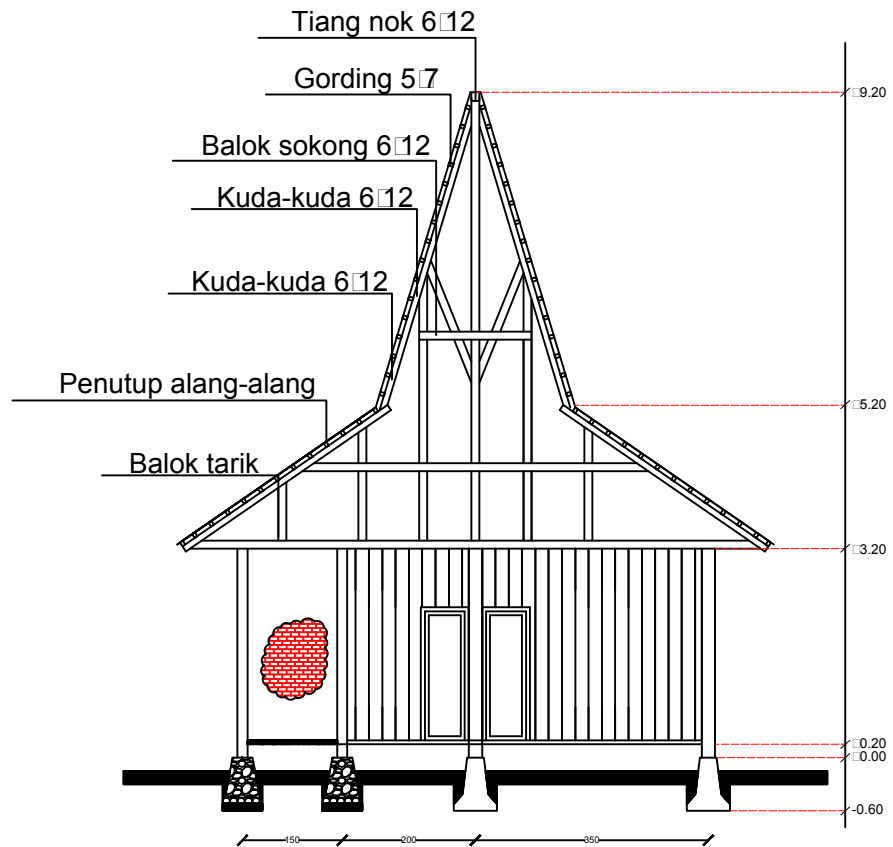

PRODI TEKNIK ARSITEKTUR
FAKULTAS TEKNIK
UNIVERSITAS FLORES
2020

JUDUL TUGAS AKHIR

PENATAAN KAWASAN WISATA
PANTAI ENA BHARA
DI KECAMATAN INERIE
KABUPATEN NGADA
DENGAN PENDEKATAN TEMA
EKOLOGIS ARSITEKTUR

MENYETUJUI

Pembimbing 1

DIAN FITRIAWATI MOCHDAR, ST, MT
NIPY : 1980 2012 585

Pembimbing 2

ALFONS MBUU, ST, M.Ars
NIPY : 1980 2006 310

Kepala Studio

FABIOLA T.A. KERONG, ST, MT
NIPY : 1980 2010 424

Kepala Program Studi Arsitektur

SILVESTER M. SISO, ST, M.Sc
NIPY : 1980 2009 378

DIGAMBAR OLEH

Nama : Densiana Titu
NIM : 2016 320 168

JUDUL GAMBAR	SKALA	JUMLAH GAMBAR