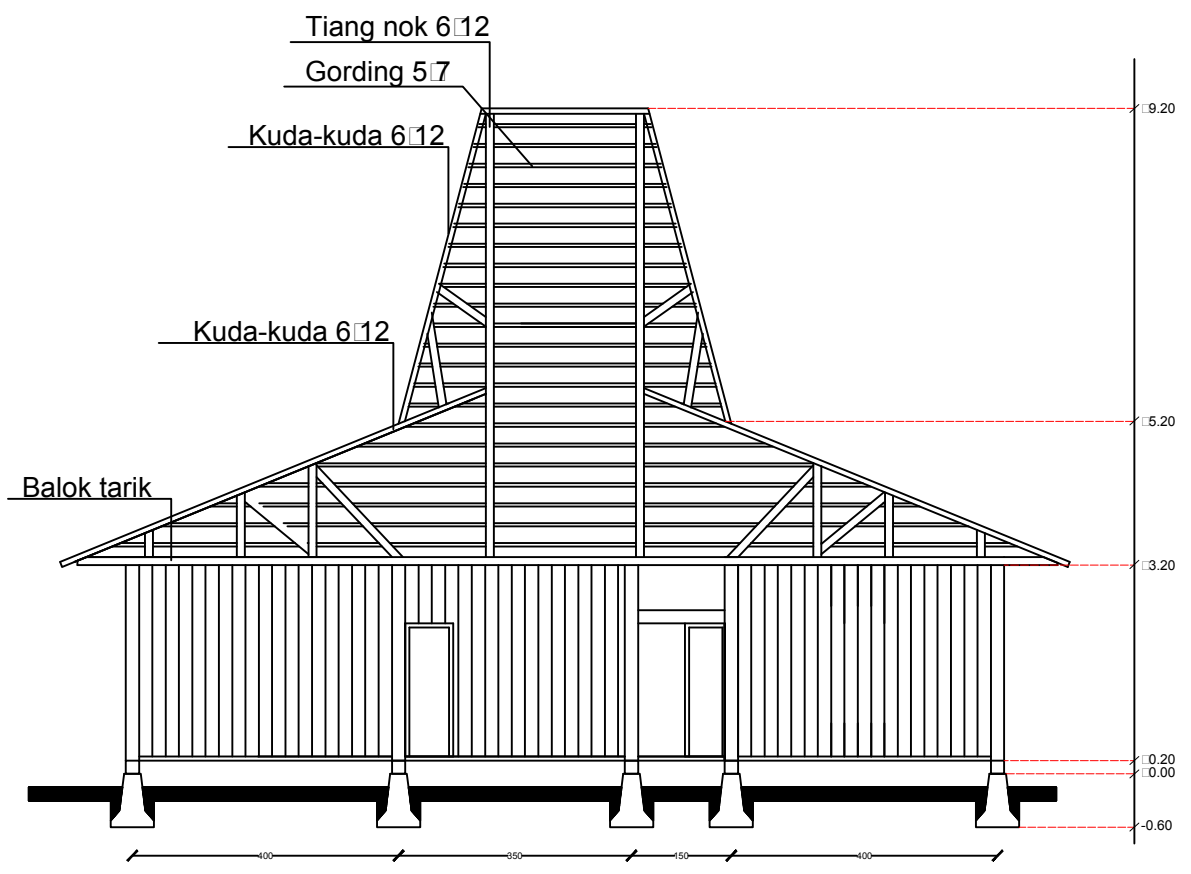

Nama : Densiana Titu
NIM : 2016 320 168

JUDUL GAMBAR	SKALA	JUMLAH GAMBAR

POTONGAN A-A
SKALA 1:100

PRODI TEKNIK ARSITEKTUR
 FAKULTAS TEKNIK
 UNIVERSITAS FLORES
 2020

JUDUL TUGAS AKHIR
 PENATAAN KAWASAN WISATA
 PANTAI ENA BHARA
 DI KECAMATAN INERIE
 KABUPATEN NGADA
 DENGAN PENDEKATAN TEMA
 EKOLOGIS ARSITEKTUR