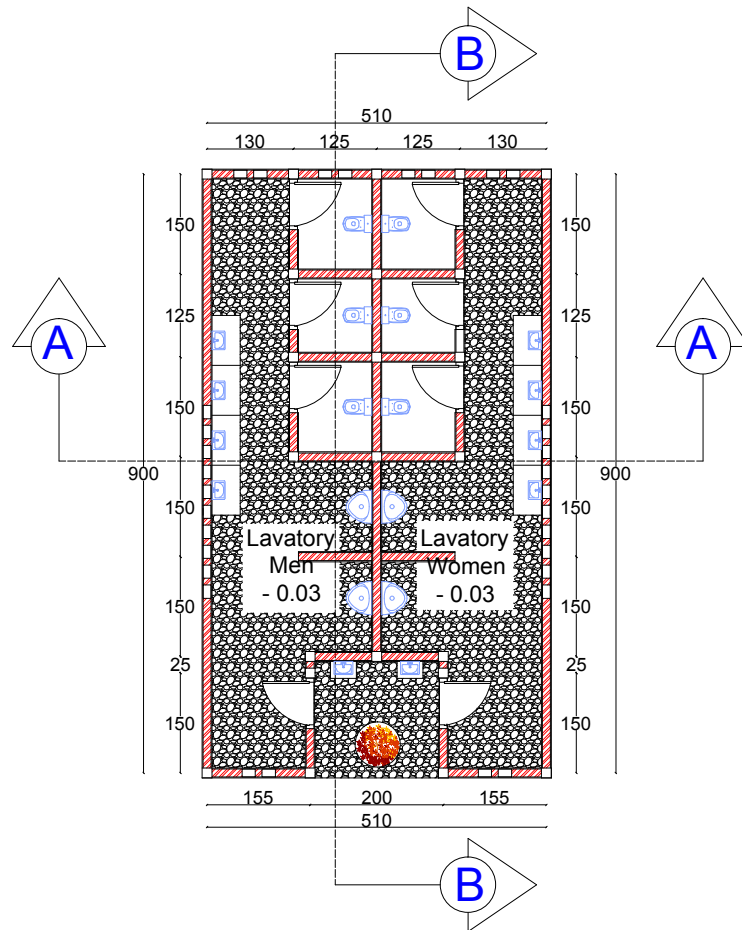

DENAH LAVATORY
SKALA 1:100

PRODI TEKNIK ARSITEKTUR
FAKULTAS TEKNIK
UNIVERSITAS FLORES
2020

JUDUL TUGAS AKHIR
PENATAAN KAWASAN WISATA
PANTAI ENA BHARA
DI KECAMATAN INERIE
KABUPATEN NGADA
DENGAN PENDEKATAN TEMA
EKOLOGIS ARSITEKTUR

MENYETUJUI
Pembimbing 1
DIAN FITRIAWATI MOCHDAR, ST, MT
NIPY : 1980 2012 585

Pembimbing 2
ALFONS MBUU, ST, M.Ars
NIPY : 1980 2006 310

Kepala Studio
FABIOLA T.A. KERONG, ST, MT
NIPY : 1980 2010 424

Kepala Program Studi Arsitektur
SILVESTER M. SISO, ST, M.Sc
NIPY : 1980 2009 378

DIGAMBAR OLEH

Nama : Densiana Titu
NIM : 2016 320 168

JUDUL GAMBAR	SKALA	JUMLAH GAMBAR