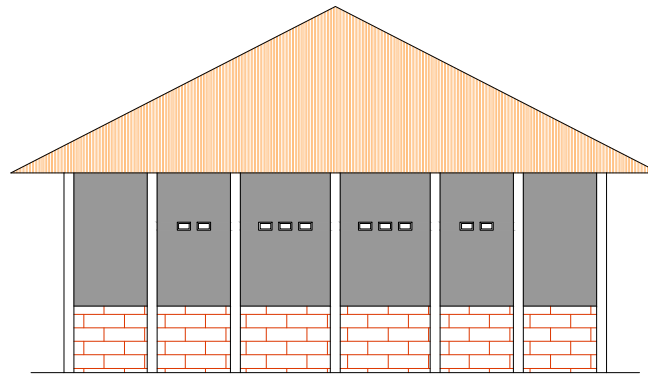

TAMPAK SAMPING KANAN

SKALA 1:100

TAMPAK SAMPING KIRI

SKALA 1:100

PRODI TEKNIK ARSITEKTUR
FAKULTAS TEKNIK
UNIVERSITAS FLORES
2020

JUDUL TUGAS AKHIR

PENATAAN KAWASAN WISATA
PANTAI ENA BHARA
DI KECAMATAN INERIE
KABUPATEN NGADA
DENGAN PENDEKATAN TEMA
EKOLOGIS ARSITEKTUR