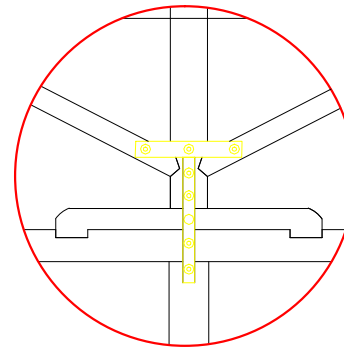

SILVESTER M. SISO, ST, M.Sc
 NIPY : 1980 2009 378

DIGAMBAR OLEH

Nama : Densiana Titu
 NIM : 2016 320 168

JUDUL GAMBAR	SKALA	JUMLAH GAMBAR

A
SKALA 1:25

B
SKALA 1:25

C
SKALA 1:25

PRODI TEKNIK ARSITEKTUR
FAKULTAS TEKNIK
UNIVERSITAS FLORES
2020