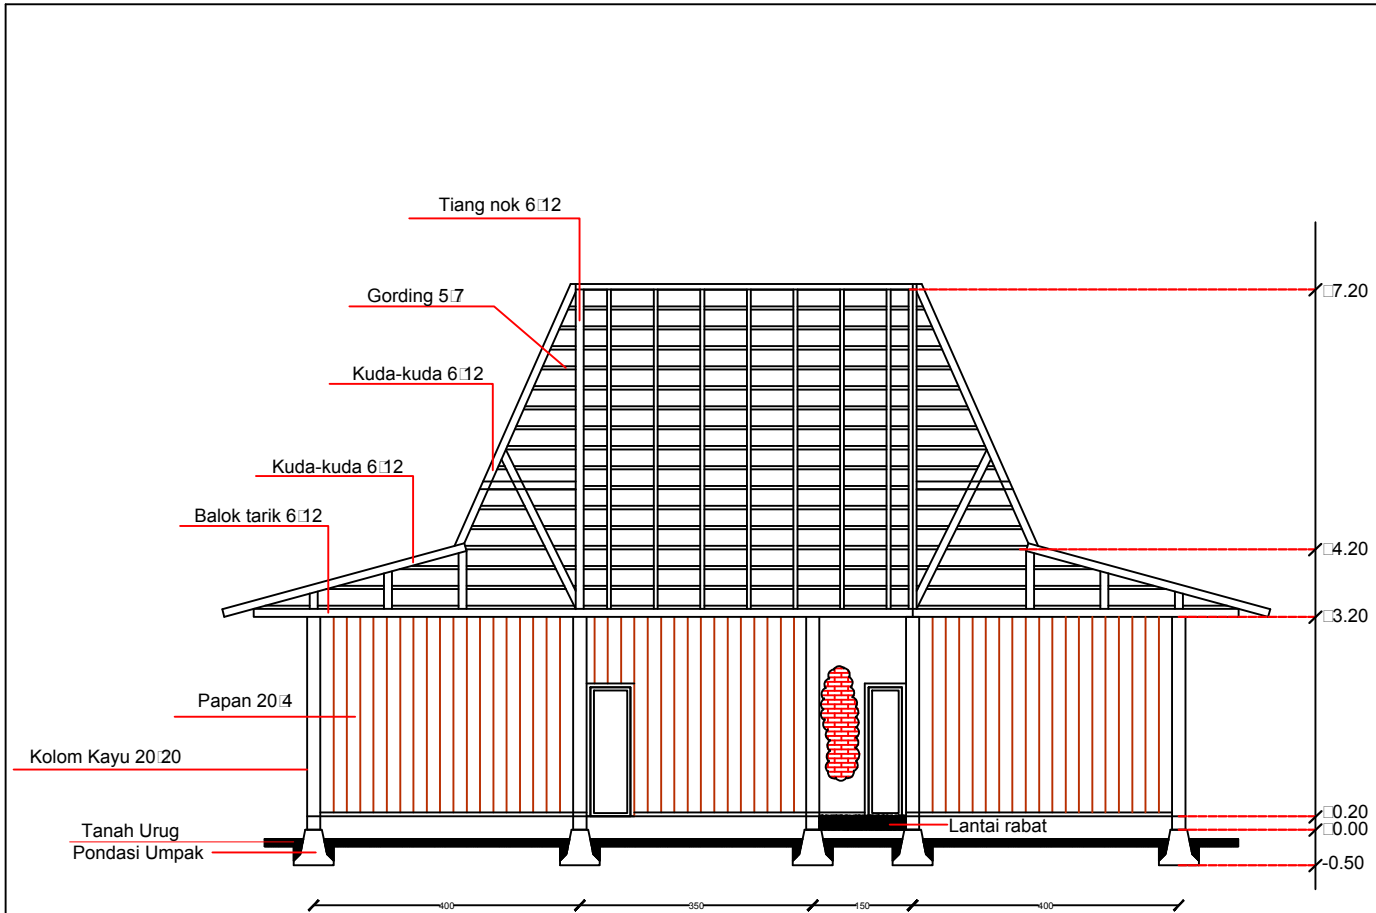

JUDUL GAMBAR	SKALA	JUMLAH GAMBAR

POTONGAN B-B
SKALA 1:100

PRODI TEKNIK ARSITEKTUR
FAKULTAS TEKNIK
UNIVERSITAS FLORES
2020

JUDUL TUGAS AKHIR
PENATAAN KAWASAN WISATA
PANTAI ENA BHARA
DI KECAMATAN INERIE
KABUPATEN NGADA
DENGAN PENDEKATAN TEMA
EKOLOGIS ARSITEKTUR