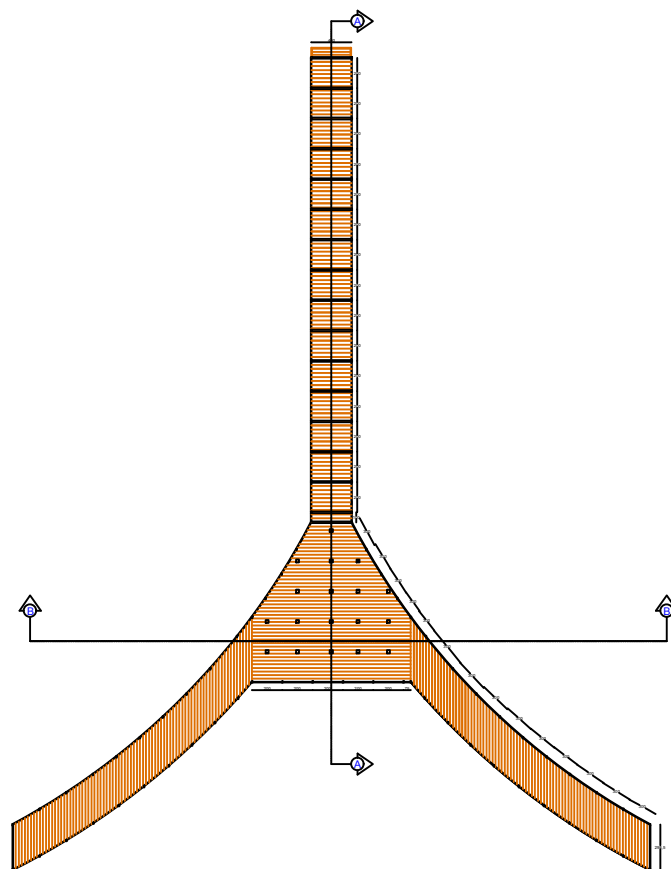

PRODI TEKNIK ARSITEKTUR
FAKULTAS TEKNIK
UNIVERSITAS FLORES
2020

JUDUL TUGAS AKHIR

PENATAAN KAWASAN WISATA
PANTAI ENA BHARA
DI KECAMATAN INERIE
KABUPATEN NGADA
DENGAN PENDEKATAN TEMA
EKOLOGIS ARSITEKTUR

MENYETUJUI

Pembimbing 1

DIAN FITRIAWATI MOCHDAR, ST, MT
NIPY : 1980 2012 585

Pembimbing 2

ALFONS MBUU, ST, M.Ars
NIPY : 1980 2006 310
Kepala Studio

FABIOLA T.A. KERONG, ST, MT
NIPY : 1980 2010 424
Kepala Program Studi Arsitektur

SILVESTER M. SISO, ST, M.Sc
NIPY : 1980 2009 378

DIGAMBAR OLEH

Nama : Densiana Titu
NIM : 2016 320 168

JUDUL GAMBAR	SKALA	JUMLAH GAMBAR