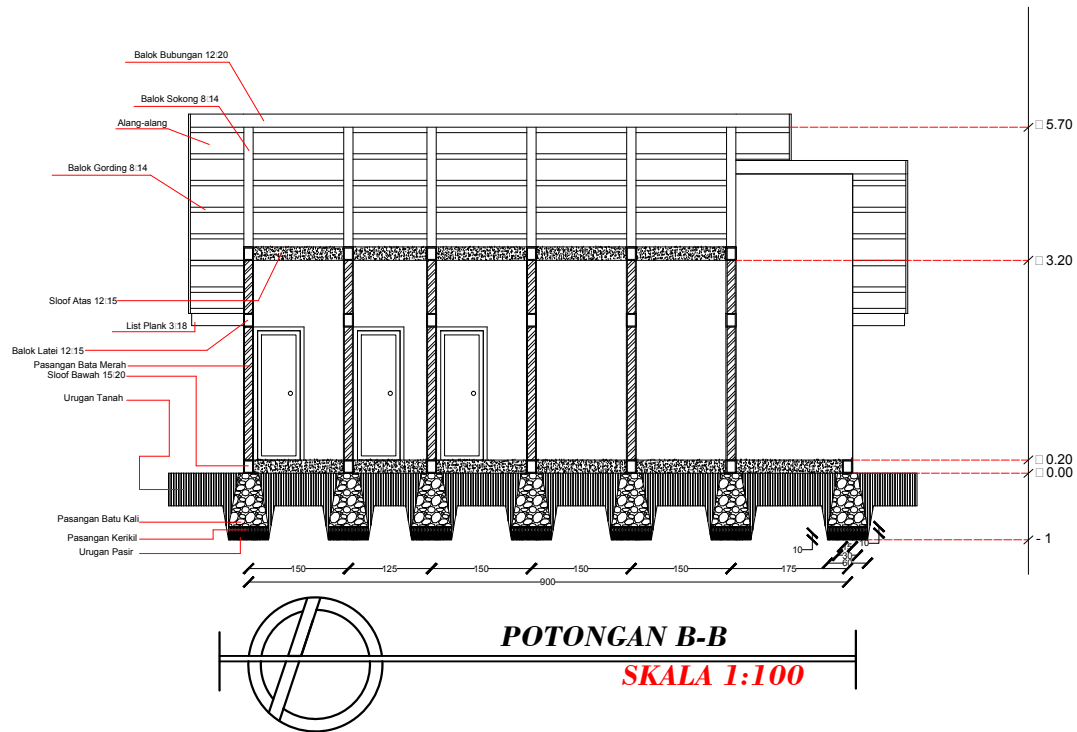

JUDUL
 GAMBAR

SKALA

JUMLAH
 GAMBAR

PRODI TEKNIK ARSITEKTUR
FAKULTAS TEKNIK
UNIVERSITAS FLORES
2020

JUDUL TUGAS AKHIR

PENATAAN KAWASAN WISATA
PANTAI ENA BHARA
DI KECAMATAN INERIE
KABUPATEN NGADA
DENGAN PENDEKATAN TEMA
EKOLOGIS ARSITEKTUR