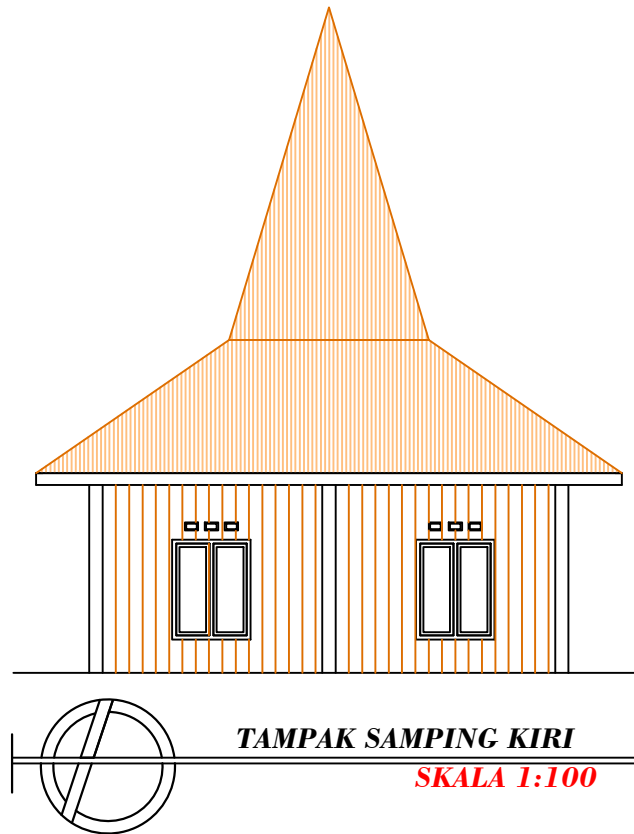

PRODI TEKNIK ARSITEKTUR
FAKULTAS TEKNIK
UNIVERSITAS FLORES
2020

JUDUL TUGAS AKHIR

PENATAAN KAWASAN WISATA
PANTAI ENA BHARA
DI KECAMATAN INERIE
KABUPATEN NGADA
DENGAN PENDEKATAN TEMA
EKOLOGIS ARSITEKTUR

MENYETUJUI

Pembimbing 1

DIAN FITRIAWATI MOCHDAR, ST, MT
NIPY : 1980 2012 585

Pembimbing 2

ALFONS MBUU, ST, M.Ars
NIPY : 1980 2006 310

Kepala Studio

FABIOLA T.A. KERONG, ST, MT
NIPY : 1980 2010 424

Kepala Program Studi Arsitektur

SILVESTER M. SISO, ST, M.Sc
NIPY : 1980 2009 378

DIGAMBAR OLEH

Nama : Densiana Titu
NIM : 2016 320 168

JUDUL GAMBAR	SKALA	JUMLAH GAMBAR