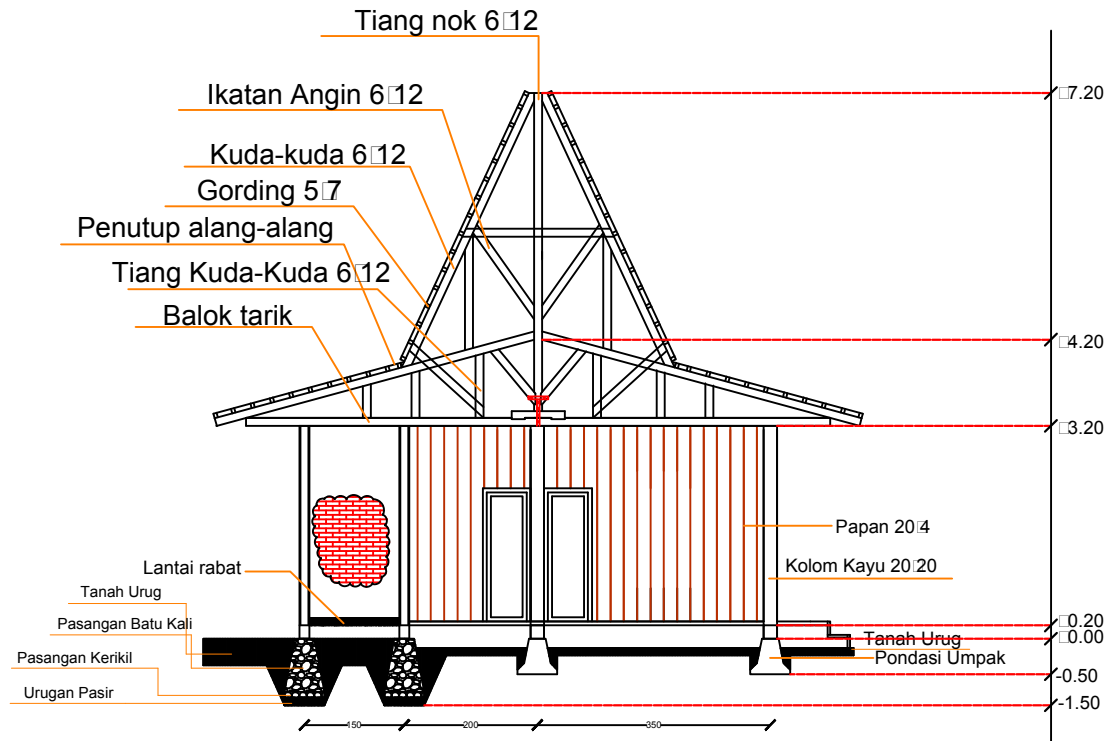

SILVESTER M. SISO, ST, M.Sc
NIPY : 1980 2009 378

DIGAMBAR OLEH

Nama : Densiana Titu
NIM : 2016 320 168

JUDUL GAMBAR	SKALA	JUMLAH GAMBAR

PRODI TEKNIK ARSITEKTUR
FAKULTAS TEKNIK
UNIVERSITAS FLORES
2020

JUDUL TUGAS AKHIR