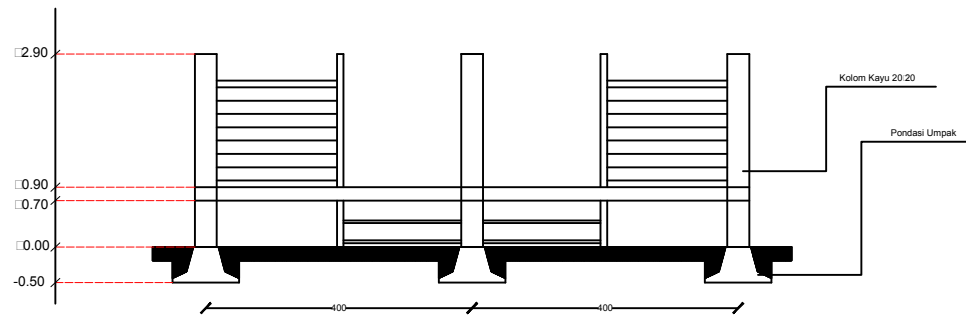

PRODI TEKNIK ARSITEKTUR
FAKULTAS TEKNIK
UNIVERSITAS FLORES
2020

JUDUL TUGAS AKHIR

PENATAAN KAWASAN WISATA
PANTAI ENA BHARA
DI KECAMATAN INERIE
KABUPATEN NGADA
DENGAN PENDEKATAN TEMA
EKOLOGIS ARSITEKTUR

MENYETUJUI

Pembimbing 1

DIAN FITRIAWATI MOCHDAR, ST, MT
NIPY : 1980 2012 585

Pembimbing 2

ALFONS MBUU, ST, M.Ars
NIPY : 1980 2006 310

Kepala Studio

FABIOLA T.A. KERONG, ST, MT
NIPY : 1980 2010 424

Kepala Program Studi Arsitektur

SILVESTER M. SISO, ST, M.Sc
NIPY : 1980 2009 378

DIGAMBAR OLEH

Nama : Densiana Titu
NIM : 2016 320 168

JUDUL
GAMBAR

SKALA

JUMLAH
GAMBAR