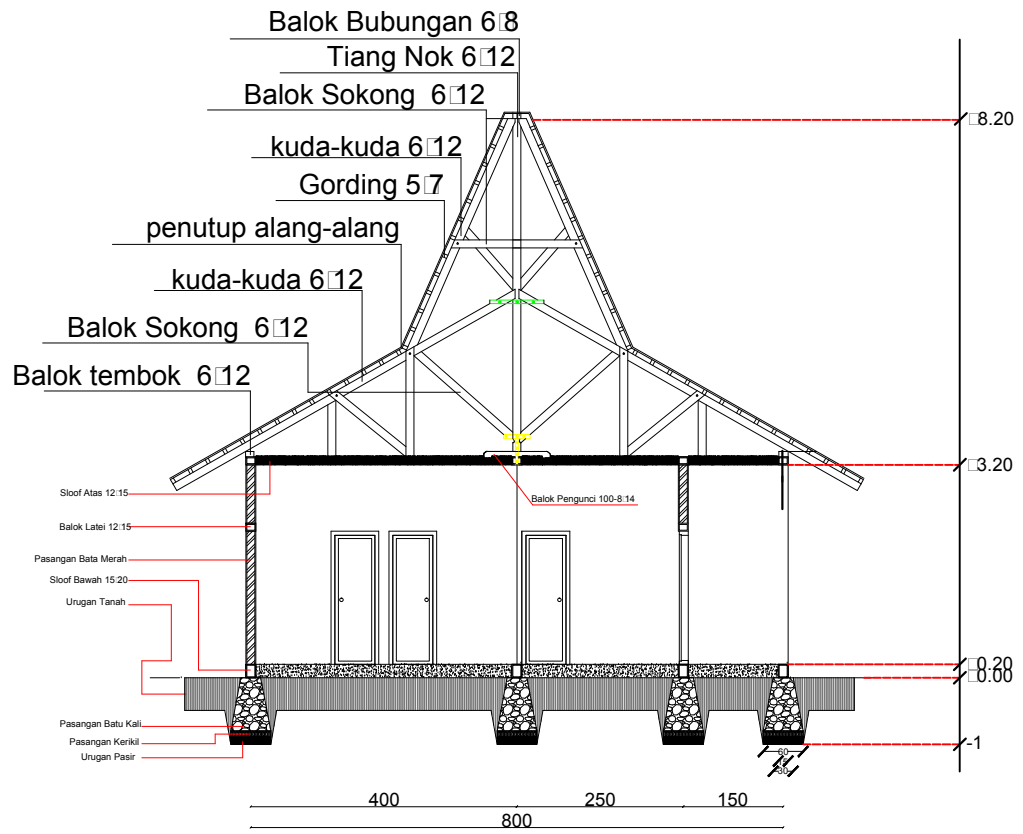

POTONGAN B-B
SKALA 1:100

PRODI TEKNIK ARSITEKTUR
FAKULTAS TEKNIK
UNIVERSITAS FLORES
2020

JUDUL TUGAS AKHIR
PENATAAN KAWASAN WISATA
PANTAI ENA BHARA
DI KECAMATAN INERIE
KABUPATEN NGADA
DENGAN PENDEKATAN TEMA
EKOLOGIS ARSITEKTUR

MENYETUJUI
Pembimbing 1
DIAN FITRIAWATI MOCHDAR, ST, MT
NIPY : 1980 2012 585

Pembimbing 2
ALFONS MBUU, ST, M.Ars
NIPY : 1980 2006 310

Kepala Studio
FABIOLA T.A. KERONG, ST, MT
NIPY : 1980 2010 424

Kepala Program Studi Arsitektur
SILVESTER M. SISO, ST, M.Sc
NIPY : 1980 2009 378

DIGAMBAR OLEH

Nama : Densiana Titu
NIM : 2016 320 168

JUDUL GAMBAR	SKALA	JUMLAH GAMBAR