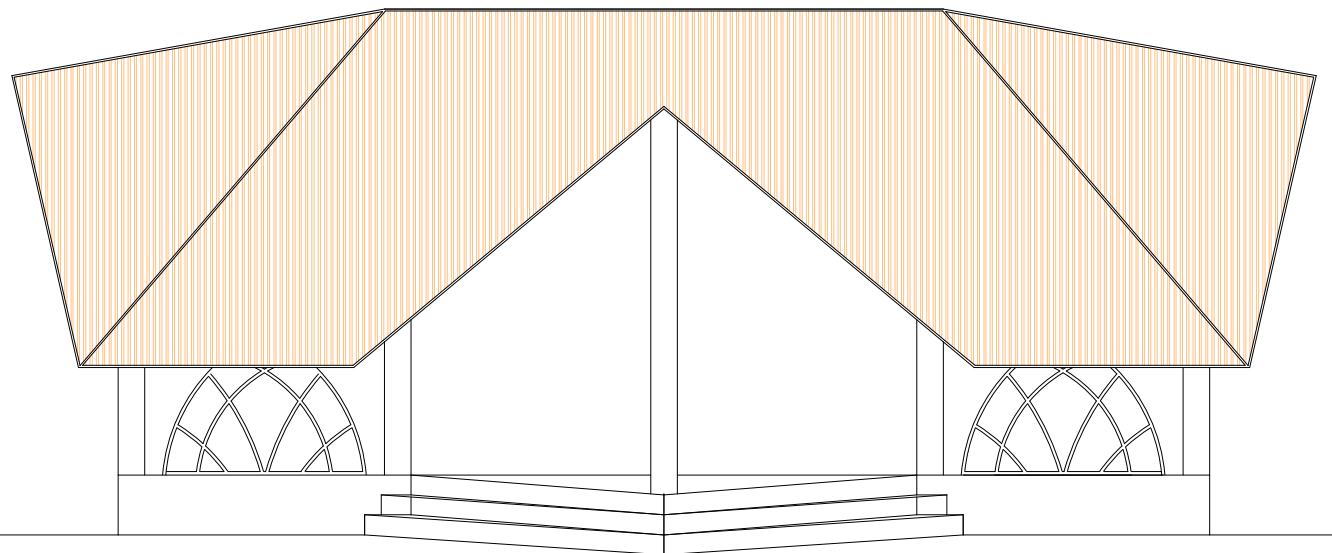

PRODI TEKNIK ARSITEKTUR
FAKULTAS TEKNIK
UNIVERSITAS FLORES
2020

JUDUL TUGAS AKHIR

PENATAAN KAWASAN WISATA
PANTAI ENA BHARA
DI KECAMATAN INERIE
KABUPATEN NGADA
DENGAN PENDEKATAN TEMA
EKOLOGIS ARSITEKTUR

MENYETUJUI

Pembimbing 1

DIAN FITRIAWATI MOCHDAR, ST, MT
NIPY : 1980 2012 585

Pembimbing 2

ALFONS MBUU, ST, M.Ars
NIPY : 1980 2006 310

Kepala Studio

FABIOLA T.A. KERONG, ST, MT
NIPY : 1980 2010 424

Kepala Program Studi Arsitektur

SILVESTER M. SISO, ST, M.Sc
NIPY : 1980 2009 378

DIGAMBAR OLEH

Nama : Densiana Titu
NIM : 2016 320 168

JUDUL GAMBAR	SKALA	JUMLAH GAMBAR