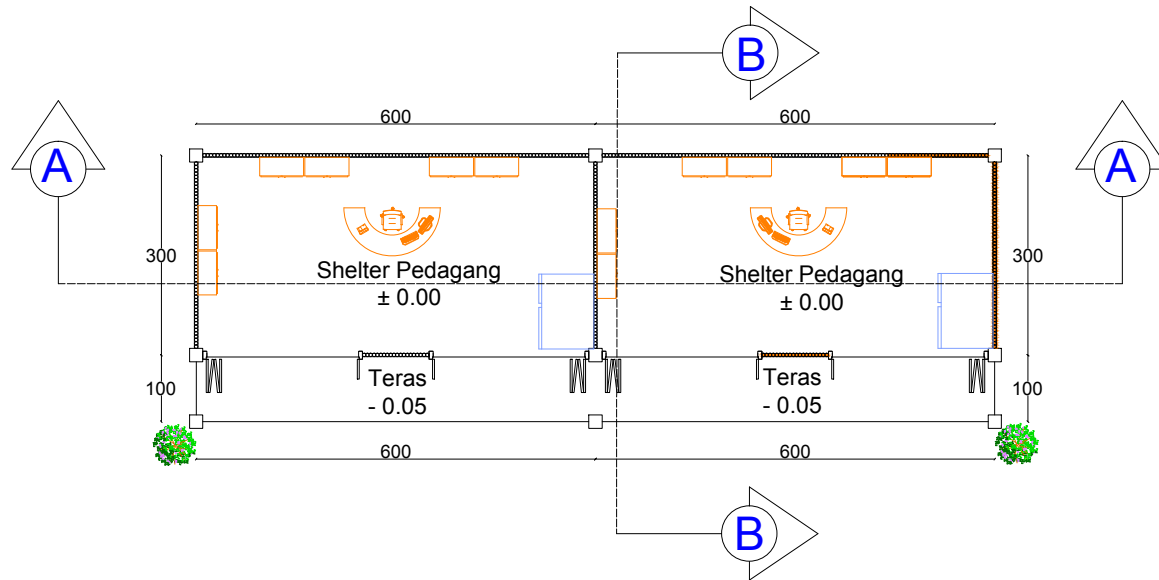

JUDUL
GAMBAR

SKALA

JUMLAH
GAMBAR

DENAH SHELTER PEDAGANG
SKALA 1:100

PRODI TEKNIK ARSITEKTUR
 FAKULTAS TEKNIK
 UNIVERSITAS FLORES
 2020

JUDUL TUGAS AKHIR

PENATAAN KAWASAN WISATA
 PANTAI ENA BHARA
 DI KECAMATAN INERIE
 KABUPATEN NGADA
 DENGAN PENDEKATAN TEMA
 EKOLOGIS ARSITEKTUR