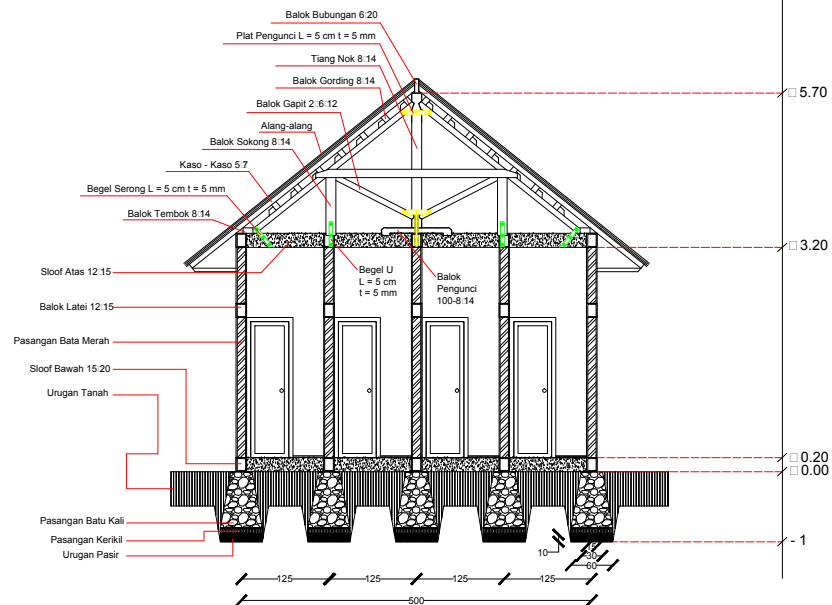

JUDUL
GAMBAR

SKALA

JUMLAH
GAMBAR

POTONGAN B-B
SKALA 1:100

PRODI TEKNIK ARSITEKTUR
 FAKULTAS TEKNIK
 UNIVERSITAS FLORES
 2020

JUDUL TUGAS AKHIR

PENATAAN KAWASAN WISATA
 PANTAI ENA BHARA
 DI KECAMATAN INERIE
 KABUPATEN NGADA
 DENGAN PENDEKATAN TEMA
 EKOLOGIS ARSITEKTUR