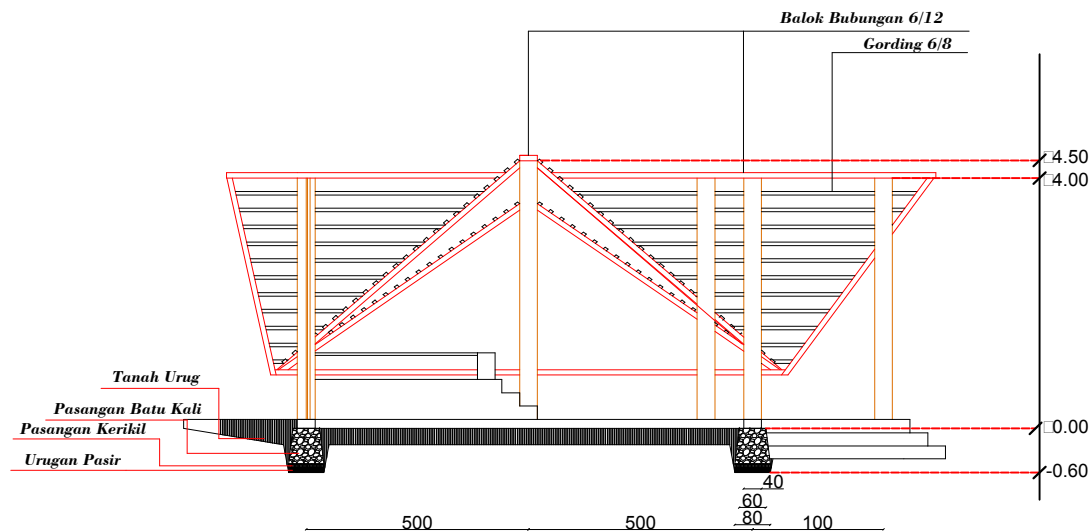

PRODI TEKNIK ARSITEKTUR
FAKULTAS TEKNIK
UNIVERSITAS FLORES
2020

JUDUL TUGAS AKHIR

PENATAAN KAWASAN WISATA
PANTAI ENA BHARA
DI KECAMATAN INERIE
KABUPATEN NGADA
DENGAN PENDEKATAN TEMA
EKOLOGIS ARSITEKTUR

MENYETUJUI

Pembimbing 1

DIAN FITRIAWATI MOCHDAR, ST, MT
NIPY : 1980 2012 585

Pembimbing 2

ALFONS MBUU, ST, M.Ars
NIPY : 1980 2006 310

Kepala Studio

FABIOLA T.A. KERONG, ST, MT
NIPY : 1980 2010 424

Kepala Program Studi Arsitektur

SILVESTER M. SISO, ST, M.Sc
NIPY : 1980 2009 378

DIGAMBAR OLEH

Nama : Densiana Titu
NIM : 2016 320 168

JUDUL GAMBAR	SKALA	JUMLAH GAMBAR