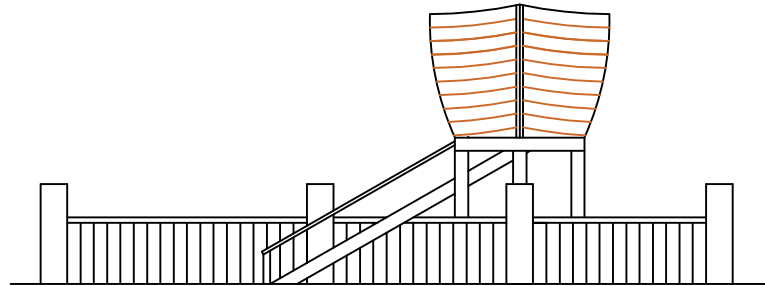

SILVESTER M. SISO, ST, M.Sc
NIPY : 1980 2009 378

DIGAMBAR OLEH

Nama : Densiana Titu
NIM : 2016 320 168

JUDUL GAMBAR	SKALA	JUMLAH GAMBAR

TAMPAK KIRI SPOT FOTO

SKALA 1:100

TAMPAK KANAN SPOT FOTO

SKALA 1:100