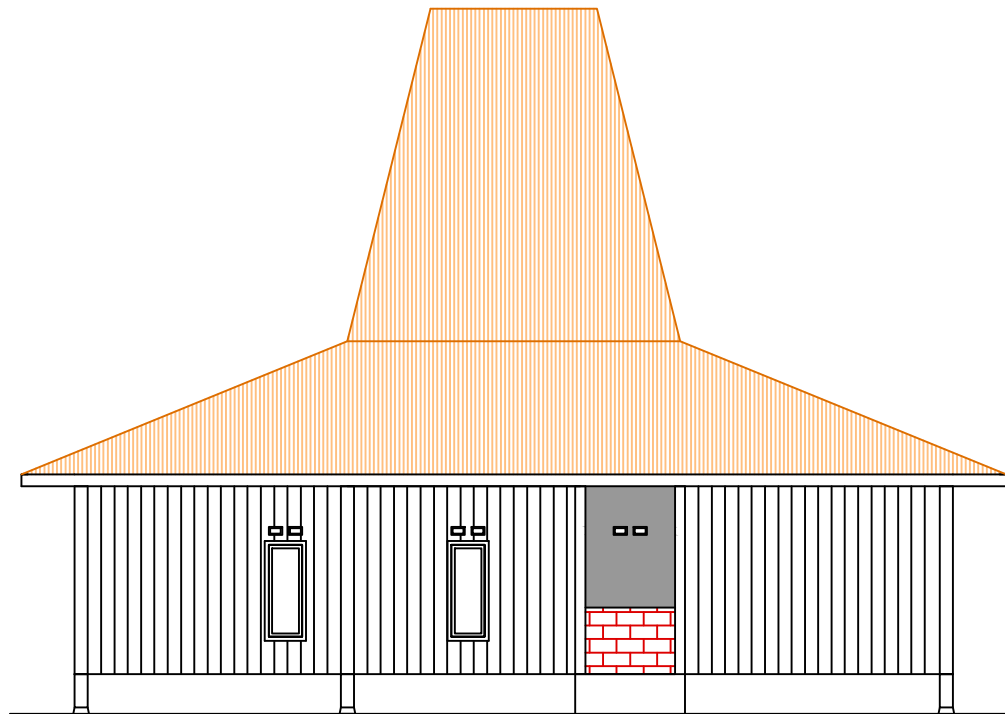

PRODI TEKNIK ARSITEKTUR
FAKULTAS TEKNIK
UNIVERSITAS FLORES
2020

JUDUL TUGAS AKHIR

PENATAAN KAWASAN WISATA
PANTAI ENA BHARA
DI KECAMATAN INERIE
KABUPATEN NGADA
DENGAN PENDEKATAN TEMA
EKOLOGIS ARSITEKTUR

MENYETUJUI

Pembimbing 1

DIAN FITRIAWATI MOCHDAR, ST, MT
NIPY : 1980 2012 585

Pembimbing 2

ALFONS MBUU, ST, M.Ars
NIPY : 1980 2006 310

Kepala Studio

FABIOLA T.A. KERONG, ST, MT
NIPY : 1980 2010 424

Kepala Program Studi Arsitektur

SILVESTER M. SISO, ST, M.Sc
NIPY : 1980 2009 378

DIGAMBAR OLEH

Nama : Densiana Titu
NIM : 2016 320 168

JUDUL GAMBAR	SKALA	JUMLAH GAMBAR