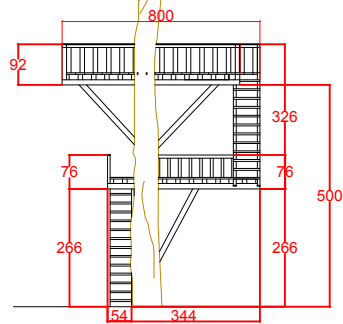

POTONGAN A - A
SKALA 1:200