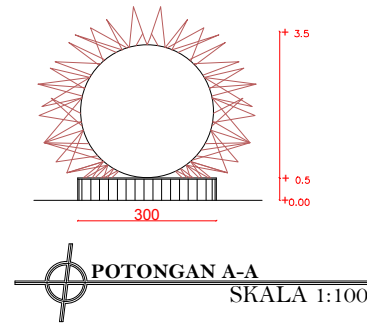

KEPRO ARSITEKTUR

SILVESTER M. SISO, ST. M. Sc
NIPY : 19802009378

DIGAMBAR OLEH
NAMA : MARIA KLEMENSIA ITO BENGA
NIM : 2016 320764

JUDUL GAMBAR	SKALA BAMBAR	JML HLMN

LAPAK PENJUALAN
SKALA 1:100

POTONGAN A-A
SKALA 1:100