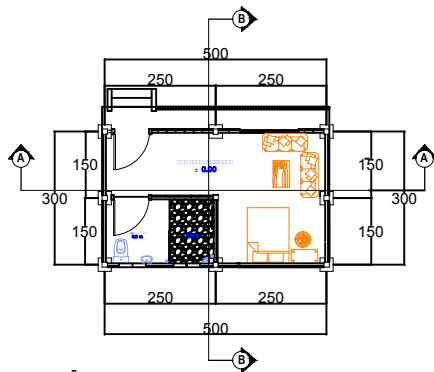

JUDUL GAMBAR	SKALA BAMBAR	JML_HLMN

TEMPAT PENGINAPAN
SKALA 1:100

POTONGAN A - A
SKALA 1:200

POTONGAN B - B
SKALA 1:200

PRODI TEKNIK
ARSITEKTUR
FAKULTAS TEKNIK
UNIVERSITAS FLORES
2021

TUGAS AKHIR ARSITEKTUR
SEMESTER IX