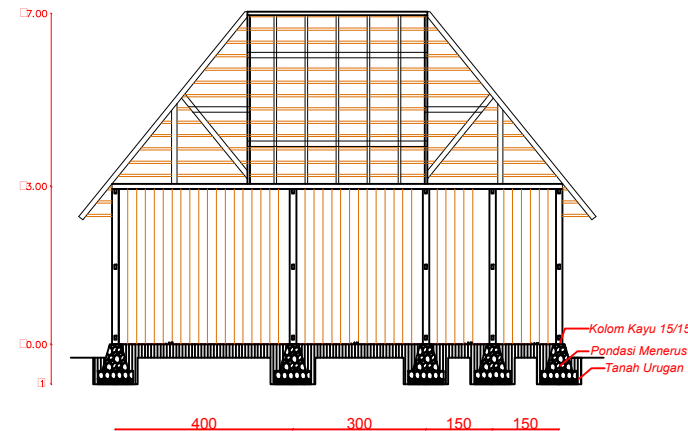

POTONGAN A - A
SKALA 1:100