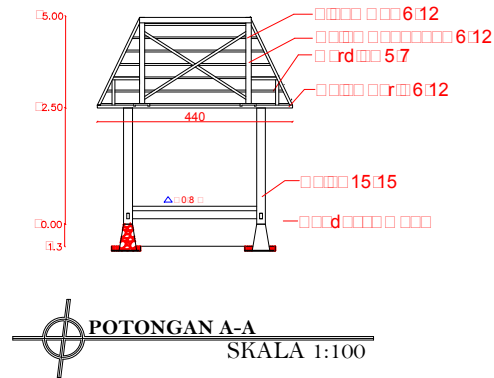

PRODI TEKNIK
ARSITEKTUR
FAKULTAS TEKNIK
UNIVERSITAS FLORES
2021

TUGAS AKHIR ARSITEKTUR
SEMESTER IX

JUDUL TUGAS AKHIR
PENGEMBANGAN KAWASAN
WISATA PUNCAK
WOLOBOBO KECAMATAN
BAJAWA KABUPATEN NGADA
KONSEP EKOWISATA

MENYETUJUI
PEMBIMBING 1

DIAN FITRIAWATI MOCHDAR., ST, MT
NIPY : 19802012585

MENYETUJUI
PEMBIMBING 2

SILVESTER M. SISO, ST. M. Sc
NIPY : 19802009378

KEPALA STUDIO

FABIOLA T. A. KERONG., ST, MT
NIPY : 19802012585

KEPRO ARSITEKTUR

SILVESTER M. SISO, ST. M. Sc
NIPY : 19802009378

DIGAMBAR OLEH
NAMA : MARIA KLEMENSIA ITO BENGA
NIM : 2016 320764

JUDUL GAMBAR	SKALA BAMBAR	JML_HLMN