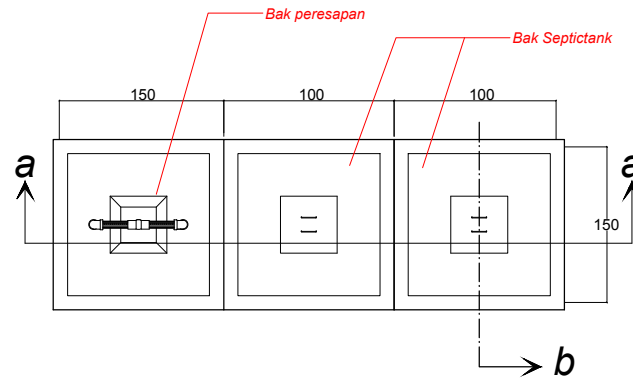

KEPRO ARSITEKTUR

SILVESTER M. SISO, ST. M. Sc
NIPY : 19802009378

DIGAMBAR OLEH
NAMA : MARIA KLEMENSIA ITO BENGA
NIM : 2016 320764

 **MAIN ENTRANCE**
SKALA 1:100

 **TAMPAK DEPAN**
SKALA 1:100

JUDUL GAMBAR	SKALA BAMBAR	JML HLMN