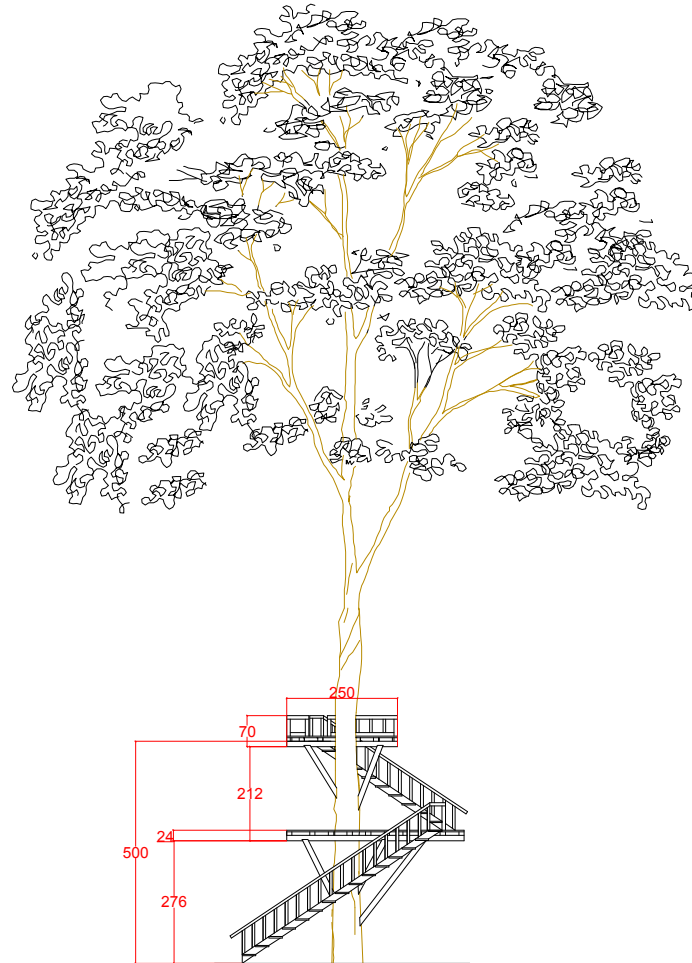

JUDUL GAMBAR	SKALA GAMBAR	JML_HLMN

 **tampak depan spot foto 2**
SKALA 1:200

 **SPOT FOTO 2**
SKALA 1:200

 **POTONGAN A - A**
SKALA 1:200

 **POTONGAN B - B**
SKALA 1:200

PRODI TEKNIK
ARSITEKTUR
FAKULTAS TEKNIK
UNIVERSITAS FLORES
2021