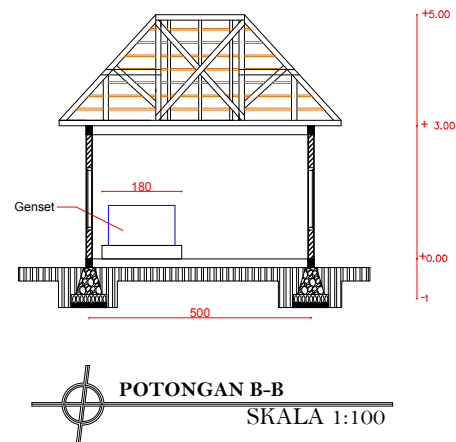

PRODI TEKNIK
ARSITEKTUR
FAKULTAS TEKNIK
UNIVERSITAS FLORES
2021

TUGAS AKHIR ARSITEKTUR
SEMESTER IX

JUDUL TUGAS AKHIR
PENGEMBANGAN KAWASAN
WISATA PUNCAK
WOLOBOBO KECAMATAN
BAJAWA KABUPATEN NGADA
KONSEP EKOWISATA

MENYETUJUI
PEMBIMBING 1

DIAN FITRIAWATI MOCHDAR., ST, MT
NIPY : 19802012585

MENYETUJUI
PEMBIMBING 2

SILVESTER M. SISO, ST. M. Sc
NIPY : 19802009378

KEPALA STUDIO

FABIOLA T. A. KERONG., ST, MT
NIPY : 19802012585

KEPRO ARSITEKTUR

SILVESTER M. SISO, ST. M. Sc
NIPY : 19802009378

DIGAMBAR OLEH
NAMA : MARIA KLEMENSIA ITO BENGA
NIM : 2016 320764

JUDUL GAMBAR	SKALA BAMBAR	JML_HLMN