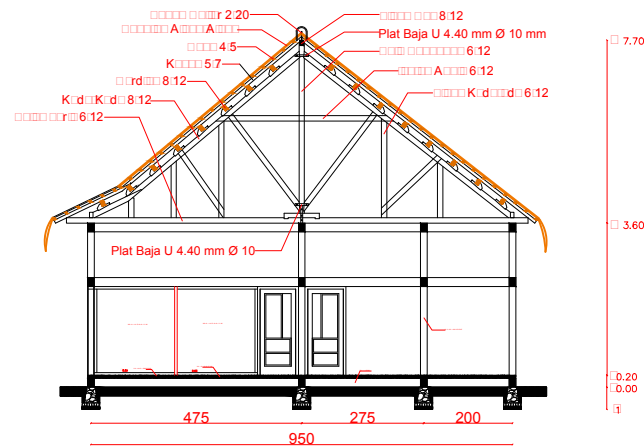

KEPRO ARSITEKTUR

SILVESTER M. SISO, ST. M. Sc
NIPY : 19802009378

DIGAMBAR OLEH
NAMA : MARIA KLEMENSIA ITO BENGA
NIM : 2016 320764

JUDUL GAMBAR	SKALA BAMBAR	JML_HLMN

POTONGAN B - B
SKALA 1:100

POTONGAN A-A
SKALA 1:100