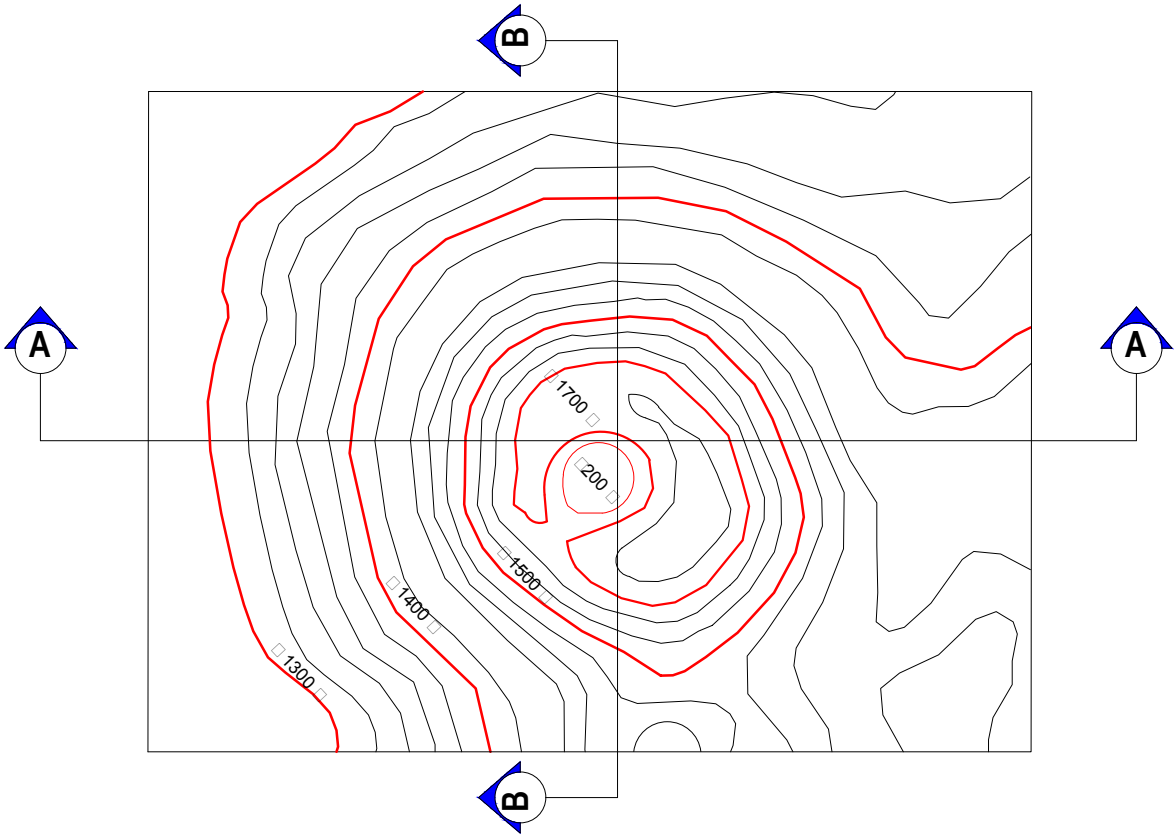

KEPRO ARSITEKTUR

SILVESTER M. SISO, ST. M. Sc
NIPY : 19802009378

DIGAMBAR OLEH
NAMA : MARIA KLEMENSIA ITO BENGA
NIM : 2016 320764

JUDUL GAMBAR	SKALA GAMBAR	JML. HLMN

DENAH KONTUR
 SKALA 1:100

PRODI TEKNIK ARSITEKTUR FAKULTAS TEKNIK UNIVERSITAS FLORES 2020	TUGAS AKHIR ARSITEKTUR SEMESTER IX	JUDUL TUGAS AKHIR PENGEMBANGAN KAWASAN WISATA PUNCAK WOLOBOBO KECAMATAN BAJAWA KABUPATEN NGADA	MENYETUJUI PEMBIMBING 1 DIAN FITRIAWATI MOCHDAR, ST, MT NIPY : 19802012585	MENYETUJUI PEMBIMBING 1 SILVESTER M. SISO, ST., M.SC NIPY : 1980 2009 378	KEPALA STUDIO FABIOLA T.A KERONG, ST,MT NIPY : 19802012585	KEPRO ARSITEKTUR SILVESTER M. SISO, ST., M.SC NIPY : 1980 2009 378	DIGAMBAR OLEH NAMA : MARIA KLEMENSIA ITO BENGA NIM : 2016 220 764
		LEMBAR GAMBAR	SKALA	JUMLAH LEMBAR			