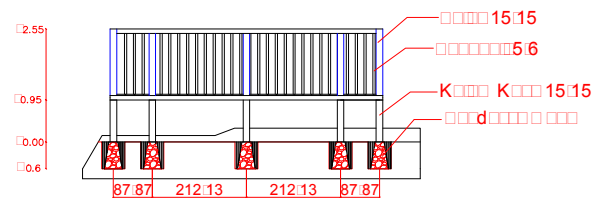

KEPRO ARSITEKTUR

SILVESTER M. SISO, ST. M. Sc
NIPY : 19802009378

DIGAMBAR OLEH
NAMA : MARIA KLEMENSIA ITO BENGA
NIM : 2016 320764

JUDUL GAMBAR	SKALA BAMBAR	JML_HLMN

CAFETARIA
SKALA 1:100

POTONGAN A-A
SKALA 1:100