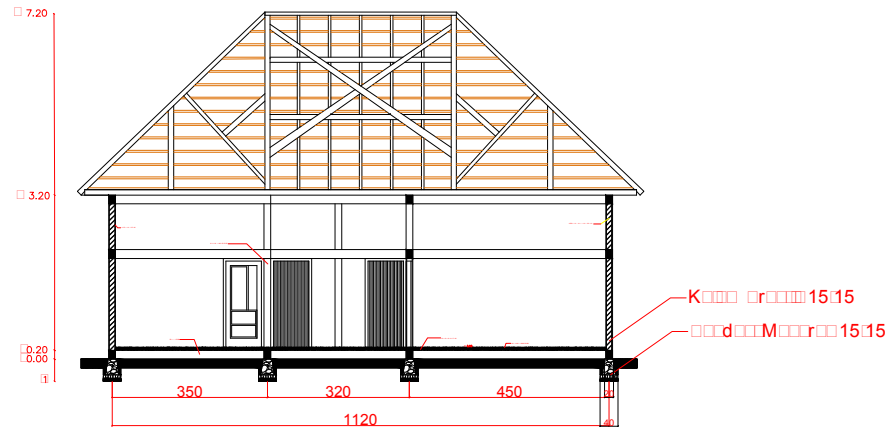

POTONGAN B - B
SKALA 1:100