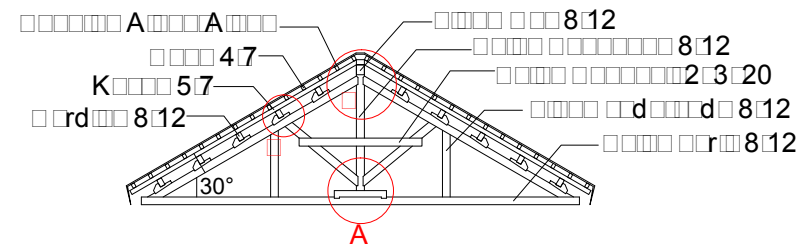

PRODI TEKNIK
ARSITEKTUR
FAKULTAS TEKNIK
UNIVERSITAS FLORES
2021

TUGAS AKHIR ARSITEKTUR
SEMESTER IX

JUDUL TUGAS AKHIR
PENGEMBANGAN KAWASAN
WISATA PUNCAK
WOLOBOBO KECAMATAN
BAJAWA KABUPATEN NGADA
KONSEP EKOWISATA

MENYETUJUI
PEMBIMBING 1

DIAN FITRIAWATI MOCHDAR., ST, MT
NIPY : 19802012585

MENYETUJUI
PEMBIMBING 2

SILVESTER M. SISO, ST. M. Sc
NIPY : 19802009378

KEPALA STUDIO

FABIOLA T. A. KERONG., ST, MT
NIPY : 19802012585

KEPRO ARSITEKTUR

SILVESTER M. SISO, ST. M. Sc
NIPY : 19802009378

DIGAMBAR OLEH
NAMA : MARIA KLEMENSIA ITO BENGA
NIM : 2016 320764