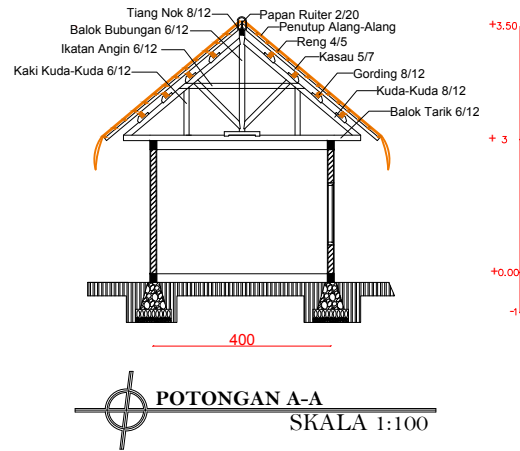

PRODI TEKNIK
ARSITEKTUR
FAKULTAS TEKNIK
UNIVERSITAS FLORES
2021

TUGAS AKHIR ARSITEKTUR
SEMESTER IX

JUDUL TUGAS AKHIR
PENGEMBANGAN KAWASAN
WISATA PUNCAK
WOLOBOBO KECAMATAN
BAJAWA KABUPATEN NGADA
KONSEP EKOWISATA

MENYETUJUI
PEMBIMBING 1

DIAN FITRIAWATI MOCHDAR., ST, MT
NIPY : 19802012585

MENYETUJUI
PEMBIMBING 2

SILVESTER M. SISO, ST. M. Sc
NIPY : 19802009378

KEPALA STUDIO

FABIOLA T. A. KERONG., ST, MT
NIPY : 19802012585

KEPRO ARSITEKTUR

SILVESTER M. SISO, ST. M. Sc
NIPY : 19802009378

DIGAMBAR OLEH
NAMA : MARIA KLEMENSIA ITO BENGA
NIM : 2016 320764

JUDUL GAMBAR	SKALA BAMBAR	JML_HLMN