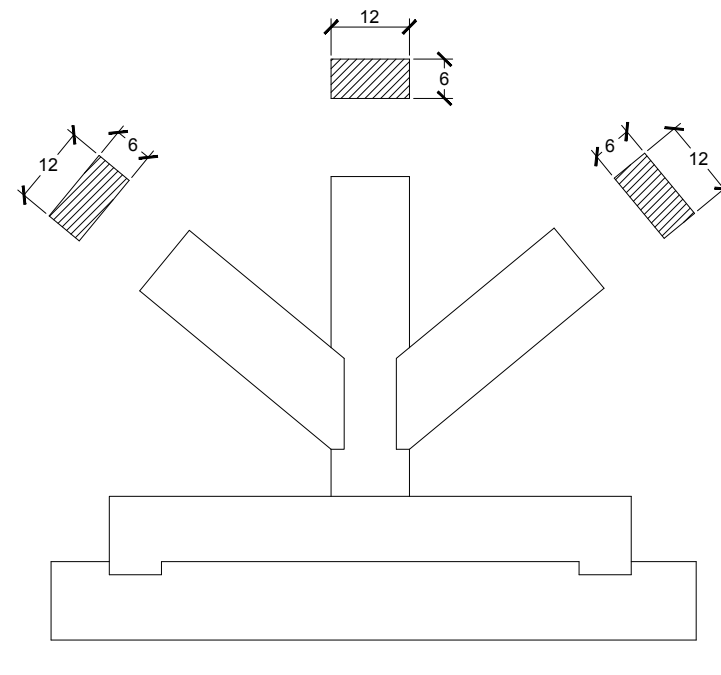

KEPRO ARSITEKTUR

SILVESTER M. SISO, ST. M. Sc
NIPY : 19802009378

DIGAMBAR OLEH
NAMA : MARIA KLEMENSIA ITO BENGA
NIM : 2016 320764

DETAIL ATAP
SKALA 1:200

DETAIL C
SKALA 1:10

DETAIL A
SKALA 1:10

DETAIL B
SKALA 1:10