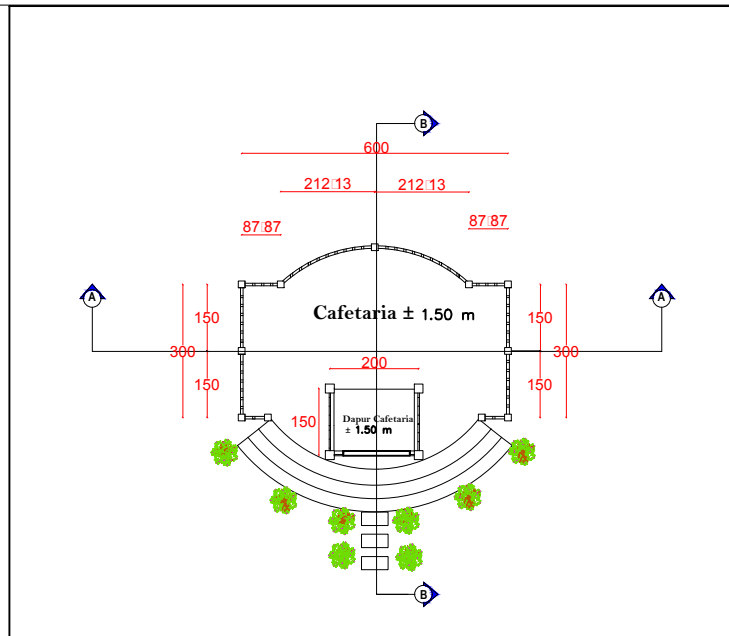

PRODI TEKNIK
ARSITEKTUR
FAKULTAS TEKNIK
UNIVERSITAS FLORES
2021

TUGAS AKHIR ARSITEKTUR
SEMESTER IX

JUDUL TUGAS AKHIR
PENGEMBANGAN KAWASAN
WISATA PUNCAK
WOLOBOBO KECAMATAN
BAJAWA KABUPATEN NGADA
KONSEP EKOWISATA

MENYETUJUI
PEMBIMBING 1

DIAN FITRIAWATI MOCHDAR., ST, MT
NIPY : 19802012585

MENYETUJUI
PEMBIMBING 2

SILVESTER M. SISO, ST. M. Sc
NIPY : 19802009378

KEPALA STUDIO

FABIOLA T. A. KERONG., ST, MT
NIPY : 19802012585

KEPRO ARSITEKTUR

SILVESTER M. SISO, ST. M. Sc
NIPY : 19802009378

DIGAMBAR OLEH
NAMA : MARIA KLEMENSIA ITO BENGA
NIM : 2016 320764

JUDUL GAMBAR	SKALA BAMBAR	JML_HLMN

CAFETARIA
SKALA 1:100