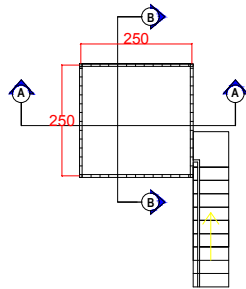

JUDUL GAMBAR	SKALA GAMBAR	JML_HLMN

 **tampak depan spot foto 2**
SKALA 1:200

 **SPOT FOTO 2**
SKALA 1:200

 **POTONGAN A - A**
SKALA 1:200

 **POTONGAN B - B**
SKALA 1:200

PRODI TEKNIK
ARSITEKTUR
FAKULTAS TEKNIK
UNIVERSITAS FLORES
2021