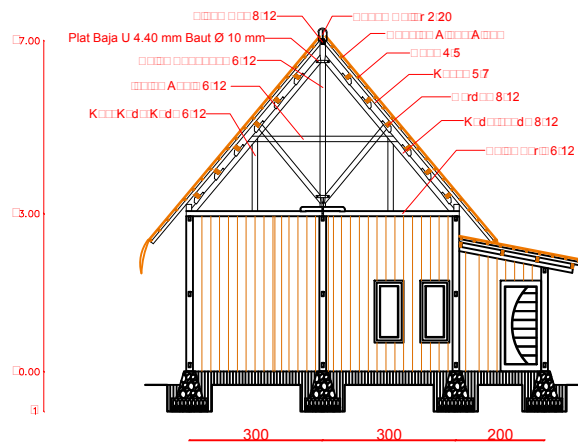

PRODI TEKNIK
ARSITEKTUR
FAKULTAS TEKNIK
UNIVERSITAS FLORES
2021

TUGAS AKHIR ARSITEKTUR
SEMESTER IX

JUDUL TUGAS AKHIR
PENGEMBANGAN KAWASAN
WISATA PUNCAK
WOLOBOBO KECAMATAN
BAJAWA KABUPATEN NGADA
KONSEP EKOWISATA

MENYETUJUI
PEMBIMBING 1
DIAN FITRIAWATI MOCHDAR., ST, MT
NIPY : 19802012585

MENYETUJUI
PEMBIMBING 2
SILVESTER M. SISO, ST. M. Sc
NIPY : 19802009378

KEPALA STUDIO
FABIOLA T. A. KERONG., ST, MT
NIPY : 19802012585

KEPRO ARSITEKTUR
SILVESTER M. SISO, ST. M. Sc
NIPY : 19802009378

DIGAMBAR OLEH
NAMA : MARIA KLEMENSIA ITO BENGA
NIM : 2016 320764

JUDUL GAMBAR	SKALA BAMBAR	JML_HLMN

POTONGAN B-B
SKALA 1:100