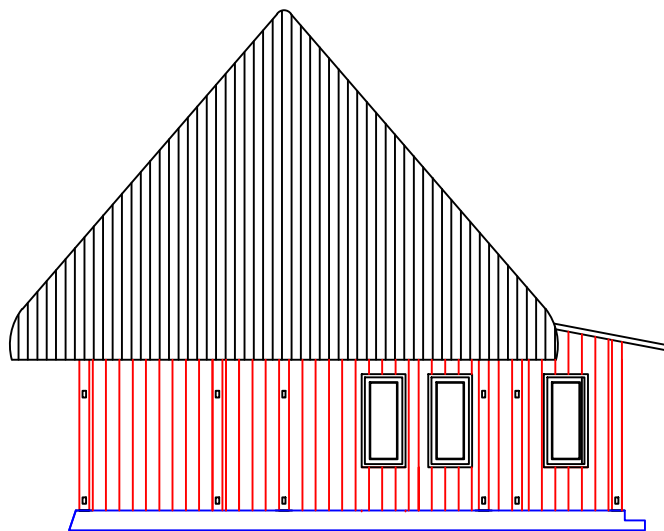

 **TAMPAK SAMPING**
SKALA 1:100

 **TAMPAK BELAKANG**
SKALA 1:100

JUDUL GAMBAR	SKALA GAMBAR	JML_HLMN

PRODI TEKNIK
ARSITEKTUR
FAKULTAS TEKNIK
UNIVERSITAS FLORES
2021

TUGAS AKHIR ARSITEKTUR
SEMESTER IX

JUDUL TUGAS AKHIR
PENGEMBANGAN KAWASAN
WISATA PUNCAK
WOLOBOBO KECAMATAN
BAJAWA KABUPATEN NGADA
KONSEP EKOWISATA