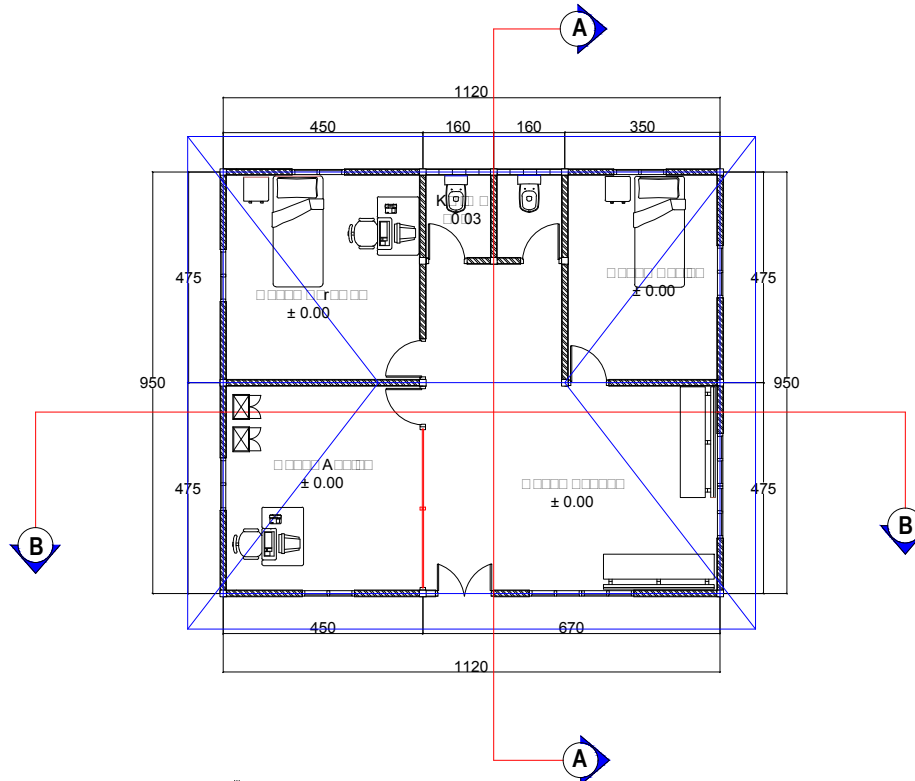

JUDUL GAMBAR	SKALA BAMBAR	JML HLMN

 **DENAH RUANGAN KLINIK**
SKALA 1:100

PRODI TEKNIK
ARSITEKTUR
FAKULTAS TEKNIK
UNIVERSITAS FLORES
2021

TUGAS AKHIR ARSITEKTUR
SEMESTER IX

JUDUL TUGAS AKHIR
PENGEMBANGAN KAWASAN
WISATA PUNCAK
WOLOBOBO KECAMATAN
BAJAWA KABUPATEN NGADA
KONSEP EKOWISATA