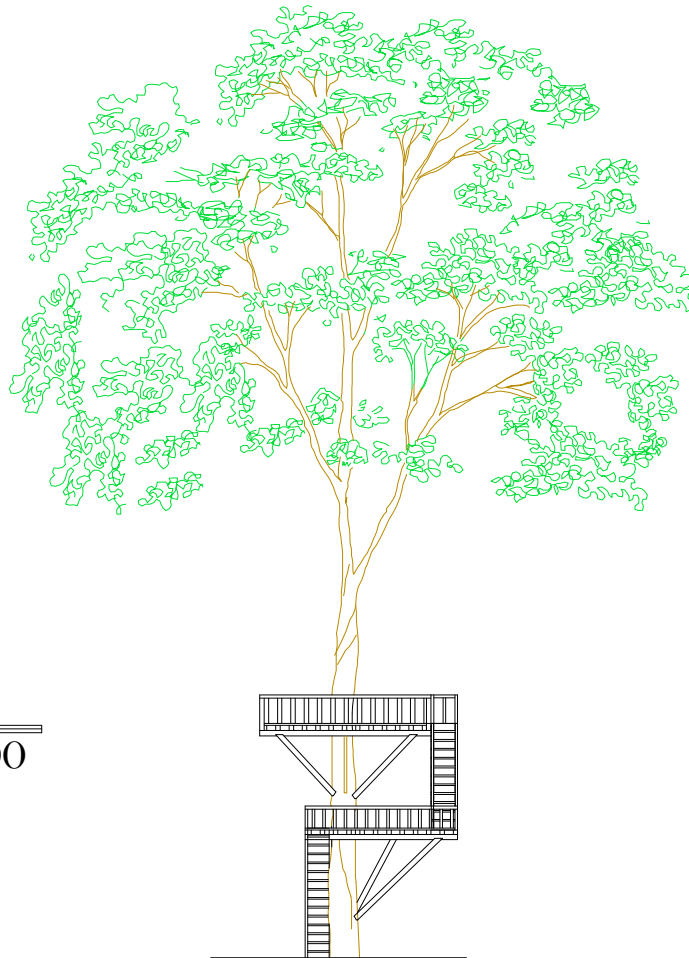

TAMPAK DEPAN FLYING FOX
SKALA 1:200

PRODI TEKNIK
ARSITEKTUR
FAKULTAS TEKNIK
UNIVERSITAS FLORES
2021

TUGAS AKHIR ARSITEKTUR
SEMESTER IX

JUDUL TUGAS AKHIR
PENGEMBANGAN KAWASAN
WISATA PUNCAK
WOLOBOBO KECAMATAN
BAJAWA KABUPATEN NGADA
KONSEP EKOWISATA

MENYETUJUI
PEMBIMBING 1

DIAN FITRIAWATI MOCHDAR., ST, MT
NIPY : 19802012585

MENYETUJUI
PEMBIMBING 2

SILVESTER M. SISO, ST. M. Sc
NIPY : 19802009378

KEPALA STUDIO

FABIOLA T. A. KERONG., ST, MT
NIPY : 19802012585

KEPRO ARSITEKTUR

SILVESTER M. SISO, ST. M. Sc
NIPY : 19802009378

DIGAMBAR OLEH
NAMA : MARIA KLEMENSIA ITO BENGA
NIM : 2016 320764

JUDUL GAMBAR	SKALA BAMBAR	JML HLMN