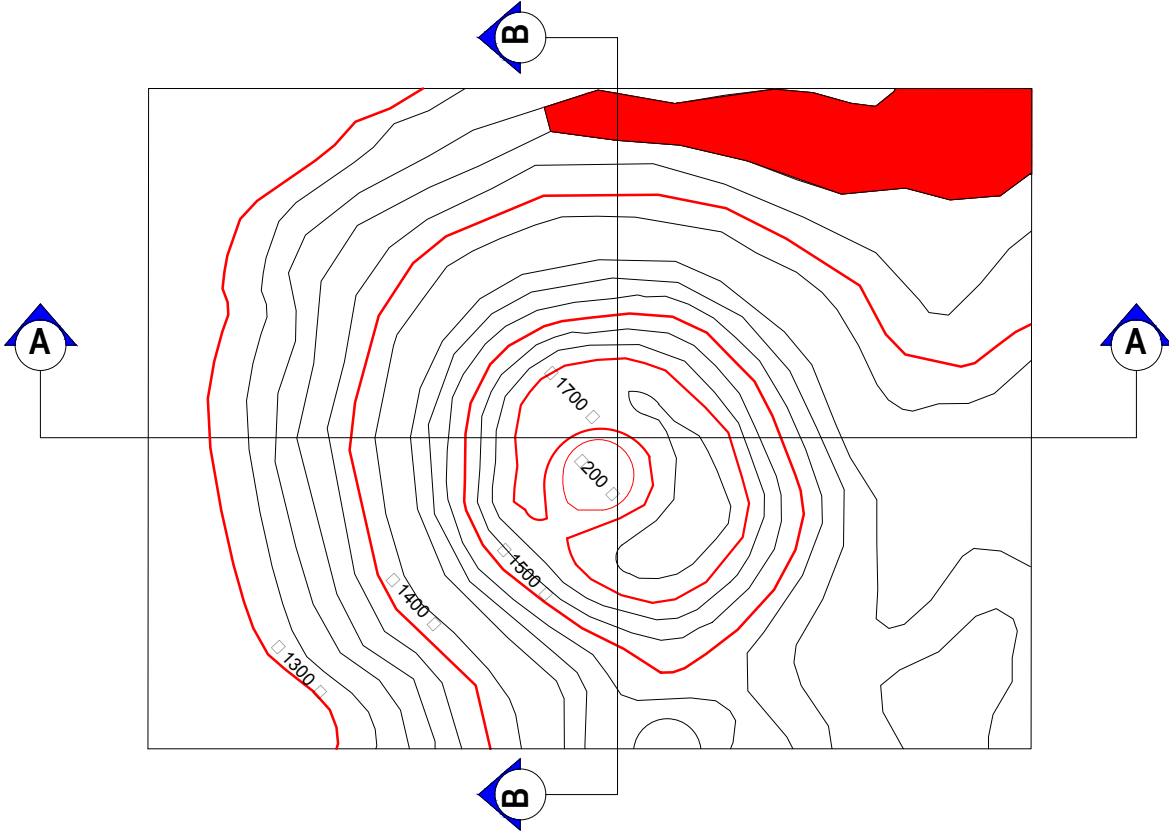

DENAH KONTUR
SKALA 1:100

PRODI TEKNIK ARSITEKTUR FAKULTAS TEKNIK UNIVERSITAS FLORES 2020	TUGAS AKHIR ARSITEKTUR SEMESTER IX	JUDUL TUGAS AKHIR PENGEMBANGAN KAWASAN WISATA PUNCAK WOLOBOBO KECAMATAN BAJAWA KABUPATEN NGADA	MENYETUJUI PEMBIMBING 1 DIAN FITRIAWATI MOCHDAR, ST, MT NIPY : 19802012585	MENYETUJUI PEMBIMBING 1 SILVESTER M. SISO, ST., M.SC NIPY : 1980 2009 378	KEPALA STUDIO FABIOLA T.A KERONG, ST,MT NIPY : 19802012585	KEPRO ARSITEKTUR SILVESTER M. SISO, ST., M.SC NIPY : 1980 2009 378	DIGAMBAR OLEH NAMA : MARIA KLEMENSIA ITO BENGA NIM : 2016 220 764
		LEMBAR GAMBAR	SKALA	JUMLAH LEMBAR