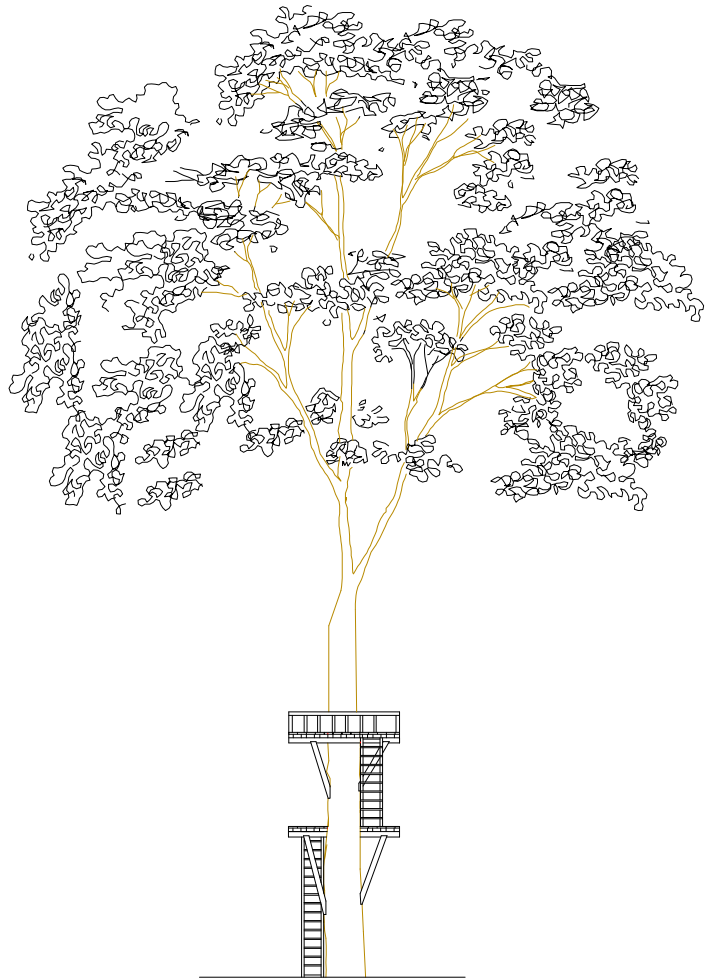

KEPRO ARSITEKTUR

SILVESTER M. SISO, ST. M. Sc
NIPY : 19802009378

DIGAMBAR OLEH
NAMA : MARIA KLEMENSIA ITO BENGA
NIM : 2016 320764

JUDUL GAMBAR	SKALA BAMBAR	JML HLMN

TAMPAK SAMPING KANAN FLYING FOX

SKALA 1:200