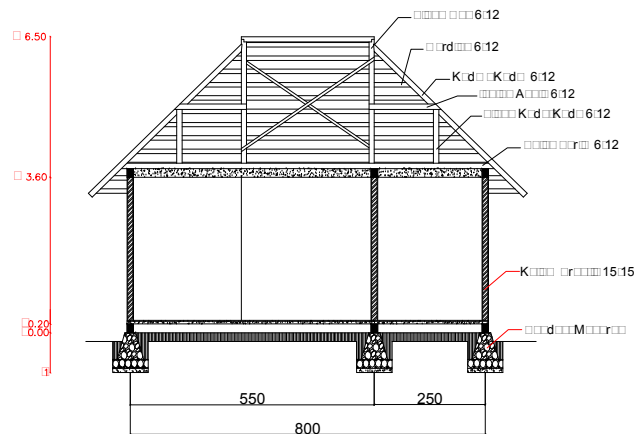

KEPRO ARSITEKTUR

SILVESTER M. SISO, ST. M. Sc
NIPY : 19802009378

DIGAMBAR OLEH
NAMA : MARIA KLEMENSIA ITO BENGA
NIM : 2016 320764

 **POTONGAN A-A**
SKALA 1:100

 **POTONGAN B-B**
SKALA 1:100

JUDUL GAMBAR	SKALA BAMBAR	JML_HLMN