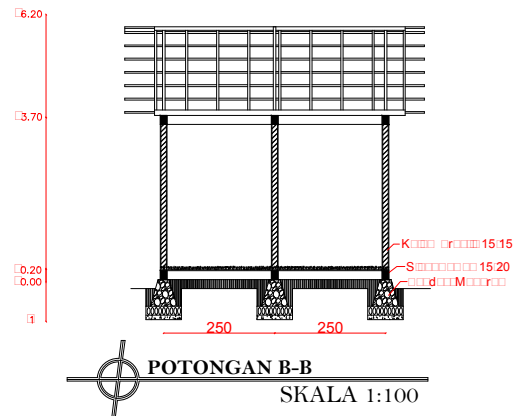

KEPRO ARSITEKTUR

SILVESTER M. SISO, ST. M. Sc
NIPY : 19802009378

DIGAMBAR OLEH
NAMA : MARIA KLEMENSIA ITO BENGA
NIM : 2016 320764

JUDUL GAMBAR	SKALA BAMBAR	JML_HLMN

 **TAMPAK DEPAN**
SKALA 1:100

 **TAMPAK BELAKANG**
SKALA 1:100