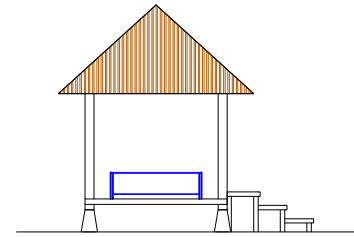

JUDUL GAMBAR	SKALA BAMBAR	JML_HLMN

TAMPAK SAMPING
SKALA 1:100

TAMPAK DEPAN
SKALA 1:100

TAMPAK BELAKANG
SKALA 1:100

TAMPAK SAMPING KANAN
SKALA 1:100

PRODI TEKNIK
ARSITEKTUR
FAKULTAS TEKNIK
UNIVERSITAS FLORES
2021