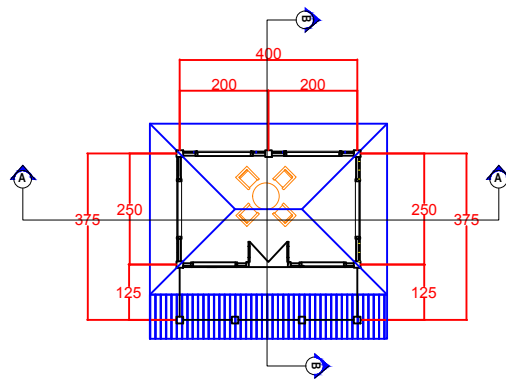

KEPRO ARSITEKTUR

SILVESTER M. SISO, ST. M. Sc
NIPY : 19802009378

DIGAMBAR OLEH
NAMA : MARIA KLEMENSIA ITO BENGA
NIM : 2016 320764

JUDUL GAMBAR	SKALA BAMBAR	JML HLMN

RESTAURANT
SKALA 1:100

POTONGAN B-B
SKALA 1:100