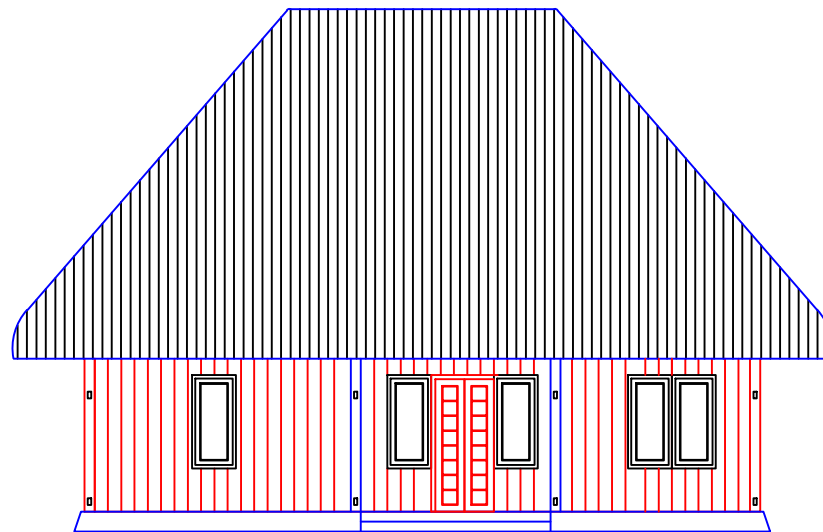

PRODI TEKNIK
ARSITEKTUR
FAKULTAS TEKNIK
UNIVERSITAS FLORES
2021

TUGAS AKHIR ARSITEKTUR
SEMESTER IX

JUDUL TUGAS AKHIR
PENGEMBANGAN KAWASAN
WISATA PUNCAK
WOLOBOBO KECAMATAN
BAJAWA KABUPATEN NGADA
KONSEP EKOWISATA

MENYETUJUI
PEMBIMBING 1

DIAN FITRIAWATI MOCHDAR., ST, MT
NIPY : 19802012585

MENYETUJUI
PEMBIMBING 2

SILVESTER M. SISO, ST. M. Sc
NIPY : 19802009378

KEPALA STUDIO

FABIOLA T. A. KERONG., ST, MT
NIPY : 19802012585

KEPRO ARSITEKTUR

SILVESTER M. SISO, ST. M. Sc
NIPY : 19802009378

DIGAMBAR OLEH
NAMA : MARIA KLEMENSIA ITO BENGA
NIM : 2016 320764

JUDUL GAMBAR	SKALA BAMBAR	JML_HLMN