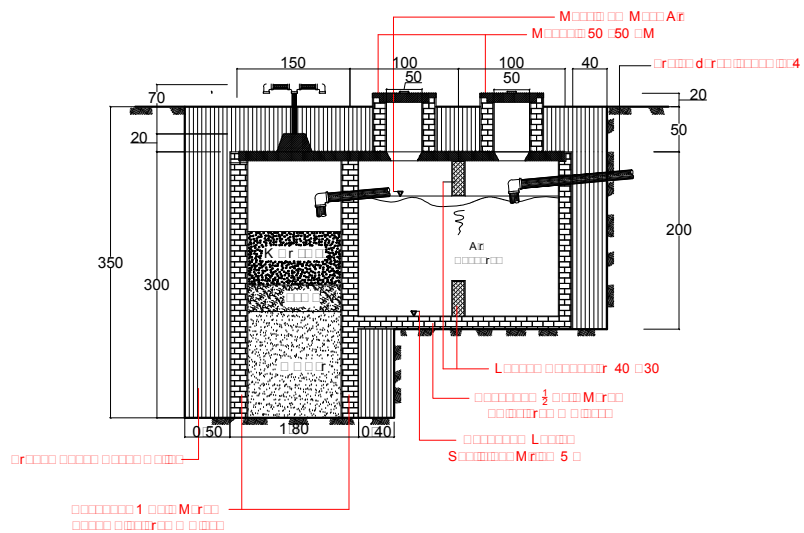

POTONGAN A - A
SKALA 1:50

PRODI TEKNIK
ARSITEKTUR
FAKULTAS TEKNIK
UNIVERSITAS FLORES
2021

TUGAS AKHIR ARSITEKTUR
SEMESTER IX

JUDUL TUGAS AKHIR
PENGEMBANGAN KAWASAN
WISATA PUNCAK
WOLOBOBO KECAMATAN
BAJAWA KABUPATEN NGADA
KONSEP EKOWISATA

MENYETUJUI
PEMBIMBING 1

DIAN FITRIAWATI MOCHDAR., ST, MT
NIPY : 19802012585

MENYETUJUI
PEMBIMBING 2

SILVESTER M. SISO, ST. M. Sc
NIPY : 19802009378

KEPALA STUDIO

FABIOLA T. A. KERONG., ST, MT
NIPY : 19802012585

KEPRO ARSITEKTUR

SILVESTER M. SISO, ST. M. Sc
NIPY : 19802009378

DIGAMBAR OLEH
NAMA : MARIA KLEMENSIA ITO BENGA
NIM : 2016 320764

JUDUL GAMBAR	SKALA BAMBAR	JML_HLMN