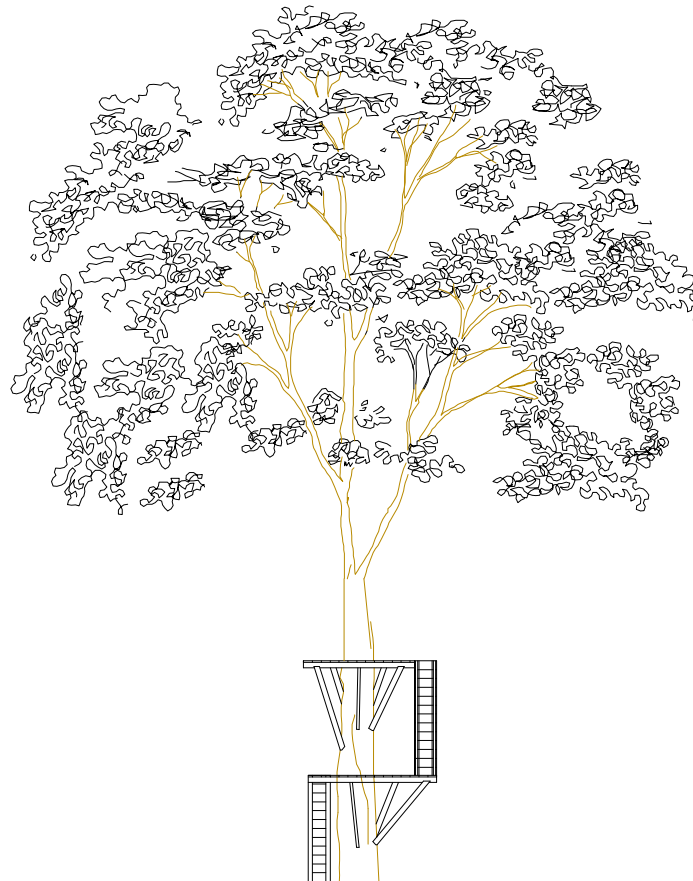

JUDUL GAMBAR	SKALA GAMBAR	JML_HLMN

 **tampak depan spot foto 2**
SKALA 1:200

 **SPOT FOTO 2**
SKALA 1:200

 **POTONGAN A - A**
SKALA 1:200

 **POTONGAN B - B**
SKALA 1:200

PRODI TEKNIK
ARSITEKTUR
FAKULTAS TEKNIK
UNIVERSITAS FLORES
2021