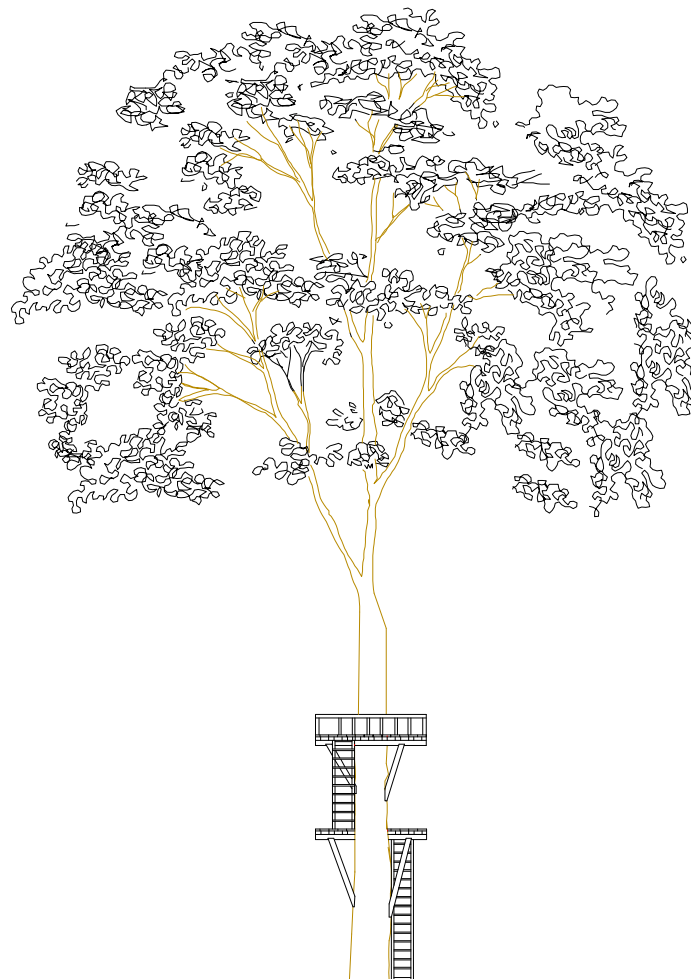

KEPRO ARSITEKTUR

SILVESTER M. SISO, ST. M. Sc
NIPY : 19802009378

DIGAMBAR OLEH
NAMA : MARIA KLEMENSIA ITO BENGA
NIM : 2016 320764

JUDUL GAMBAR	SKALA BAMBAR	JML HLMN

TAMPAK SAMPING KANAN FLYING FOX

SKALA 1:200