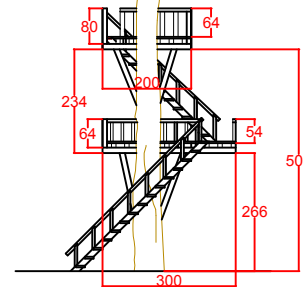

KEPRO ARSITEKTUR

SILVESTER M. SISO, ST. M. Sc
NIPY : 19802009378

DIGAMBAR OLEH
NAMA : MARIA KLEMENSIA ITO BENGA
NIM : 2016 320764

JUDUL GAMBAR	SKALA BAMBAR	JML_HLMN

 **POTONGAN A - A**
SKALA 1:200

 **POTONGAN B - B**
SKALA 1:200