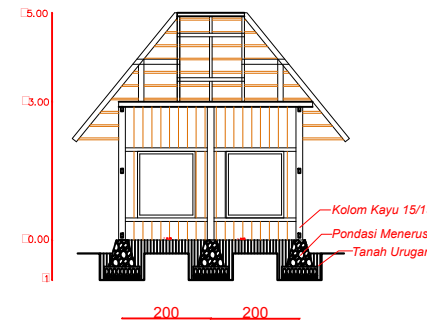

KEPRO ARSITEKTUR

SILVESTER M. SISO, ST. M. Sc
NIPY : 19802009378

DIGAMBAR OLEH
NAMA : MARIA KLEMENSIA ITO BENGA
NIM : 2016 320764

JUDUL GAMBAR	SKALA BAMBAR	JML HLMN

RESTAURANT
SKALA 1:100

POTONGAN B-B
SKALA 1:100