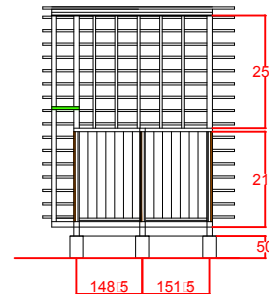

JUDUL GAMBAR	SKALA BAMBAR	JML_HLMN

TEMPAT PENGINAPAN
SKALA 1:100

POTONGAN A - A
SKALA 1:200

POTONGAN B - B
SKALA 1:200

PRODI TEKNIK
ARSITEKTUR
FAKULTAS TEKNIK
UNIVERSITAS FLORES
2021

TUGAS AKHIR ARSITEKTUR
SEMESTER IX