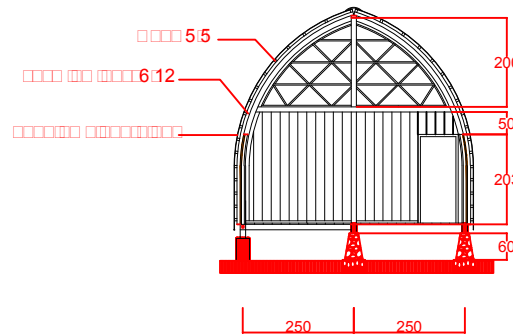

JUDUL GAMBAR	SKALA BAMBAR	JML_HLMN

TEMPAT PENGINAPAN
SKALA 1:100

POTONGAN A - A
SKALA 1:200

POTONGAN B - B
SKALA 1:200

PRODI TEKNIK
ARSITEKTUR
FAKULTAS TEKNIK
UNIVERSITAS FLORES
2021

TUGAS AKHIR ARSITEKTUR
SEMESTER IX