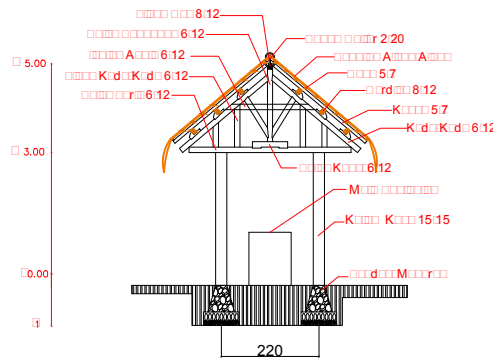

KEPRO ARSITEKTUR

SILVESTER M. SISO, ST. M. Sc
NIPY : 19802009378

DIGAMBAR OLEH
NAMA : MARIA KLEMENSIA ITO BENGA
NIM : 2016 320764

JUDUL GAMBAR	SKALA BAMBAR	JML HLMN

LAPAK PENJUALAN
SKALA 1:100

POTONGAN A-A
SKALA 1:100