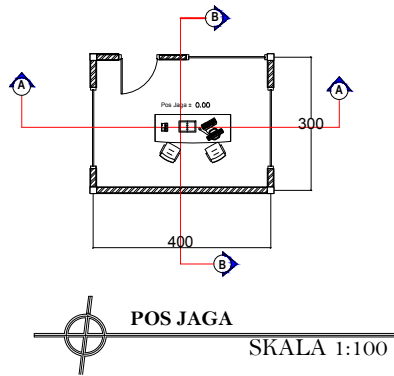

PRODI TEKNIK
ARSITEKTUR
FAKULTAS TEKNIK
UNIVERSITAS FLORES
2021

TUGAS AKHIR ARSITEKTUR
SEMESTER IX

JUDUL TUGAS AKHIR
PENGEMBANGAN KAWASAN
WISATA PUNCAK
WOLOBOBO KECAMATAN
BAJAWA KABUPATEN NGADA
KONSEP EKOWISATA

MENYETUJUI
PEMBIMBING 1

DIAN FITRIAWATI MOCHDAR., ST, MT
NIPY : 19802012585

MENYETUJUI
PEMBIMBING 2

SILVESTER M. SISO, ST. M. Sc
NIPY : 19802009378

KEPALA STUDIO

FABIOLA T. A. KERONG., ST, MT
NIPY : 19802012585

KEPRO ARSITEKTUR

SILVESTER M. SISO, ST. M. Sc
NIPY : 19802009378

DIGAMBAR OLEH
NAMA : MARIA KLEMENSIA ITO BENGA
NIM : 2016 320764

JUDUL GAMBAR	SKALA BAMBAR	JML_HLMN