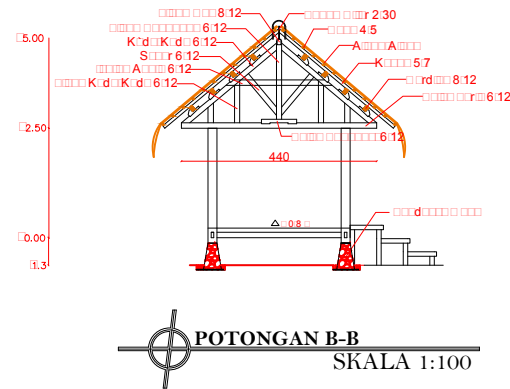

PRODI TEKNIK
ARSITEKTUR
FAKULTAS TEKNIK
UNIVERSITAS FLORES
2021

TUGAS AKHIR ARSITEKTUR
SEMESTER IX

JUDUL TUGAS AKHIR
PENGEMBANGAN KAWASAN
WISATA PUNCAK
WOLOBOBO KECAMATAN
BAJAWA KABUPATEN NGADA
KONSEP EKOWISATA

MENYETUJUI
PEMBIMBING 1

DIAN FITRIAWATI MOCHDAR., ST, MT
NIPY : 19802012585

MENYETUJUI
PEMBIMBING 2

SILVESTER M. SISO, ST. M. Sc
NIPY : 19802009378

KEPALA STUDIO

FABIOLA T. A. KERONG., ST, MT
NIPY : 19802012585

KEPRO ARSITEKTUR

SILVESTER M. SISO, ST. M. Sc
NIPY : 19802009378

DIGAMBAR OLEH
NAMA : MARIA KLEMENSIA ITO BENGA
NIM : 2016 320764

JUDUL GAMBAR	SKALA BAMBAR	JML_HLMN