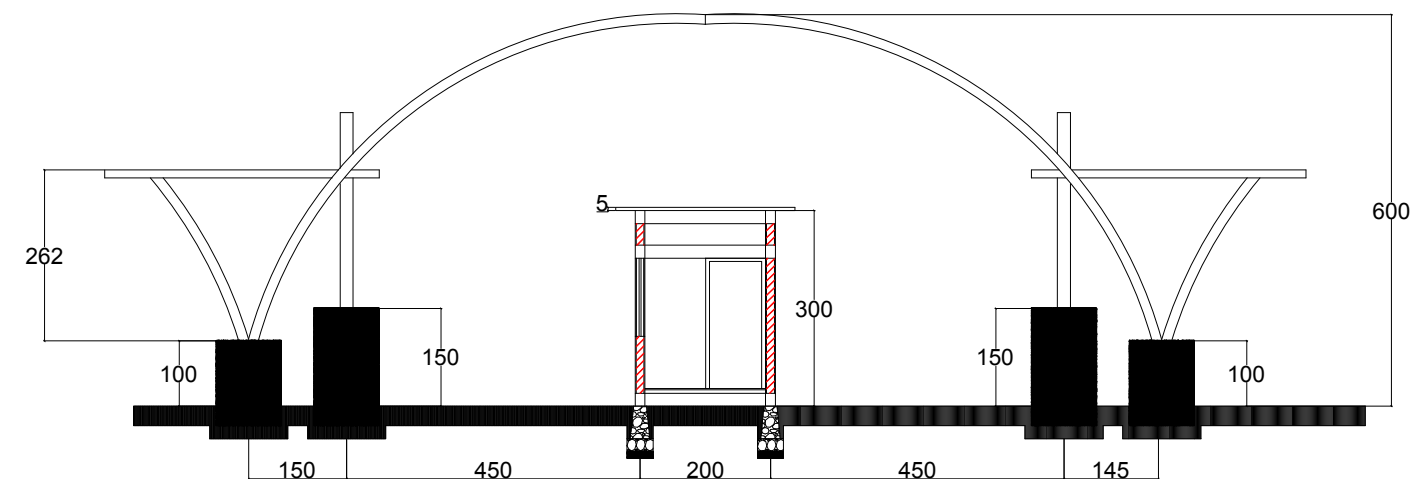

KEPRO ARSITEKTUR

SILVESTER M. SISO, ST. M. Sc
NIPY : 19802009378

DIGAMBAR OLEH
NAMA : MARIA KLEMENSIA ITO BENGA
NIM : 2016 320764

 **POTONGAN A-A**
SKALA 1:100

PRODI TEKNIK
ARSITEKTUR
FAKULTAS TEKNIK
UNIVERSITAS FLORES
2021