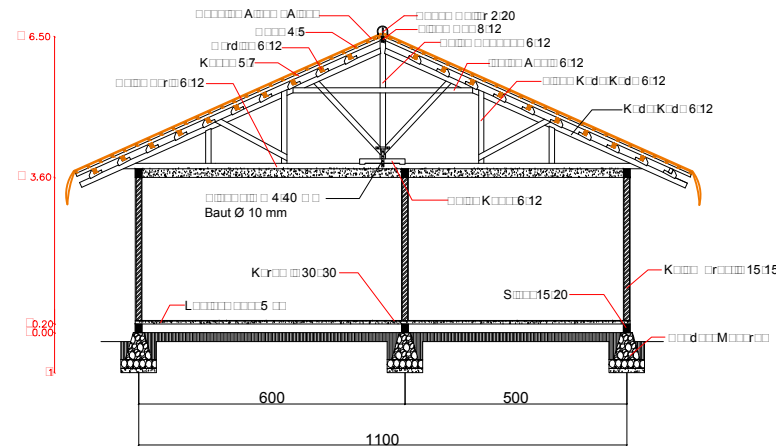

KEPRO ARSITEKTUR

SILVESTER M. SISO, ST. M. Sc
NIPY : 19802009378

DIGAMBAR OLEH
NAMA : MARIA KLEMENSIA ITO BENGA
NIM : 2016 320764

 **POTONGAN A-A**
SKALA 1:100

 **POTONGAN B-B**
SKALA 1:100

JUDUL GAMBAR	SKALA BAMBAR	JML_HLMN