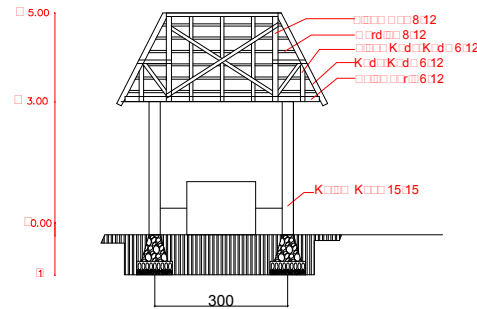

KEPRO ARSITEKTUR

SILVESTER M. SISO, ST. M. Sc
NIPY : 19802009378

DIGAMBAR OLEH
NAMA : MARIA KLEMENSIA ITO BENGA
NIM : 2016 320764

JUDUL GAMBAR	SKALA BAMBAR	JML HLMN

LAPAK PENJUALAN
SKALA 1:100

POTONGAN A-A
SKALA 1:100