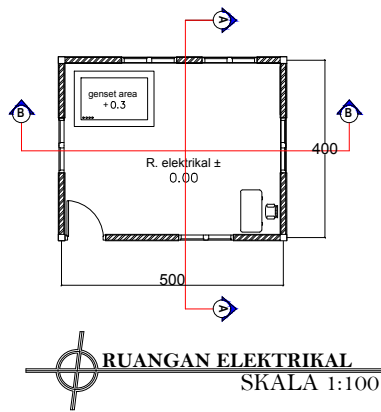

PRODI TEKNIK
ARSITEKTUR
FAKULTAS TEKNIK
UNIVERSITAS FLORES
2021

TUGAS AKHIR ARSITEKTUR
SEMESTER IX

JUDUL TUGAS AKHIR
PENGEMBANGAN KAWASAN
WISATA PUNCAK
WOLOBOBO KECAMATAN
BAJAWA KABUPATEN NGADA
KONSEP EKOWISATA

MENYETUJUI
PEMBIMBING 1

DIAN FITRIAWATI MOCHDAR., ST, MT
NIPY : 19802012585

MENYETUJUI
PEMBIMBING 2

SILVESTER M. SISO, ST. M. Sc
NIPY : 19802009378

KEPALA STUDIO

FABIOLA T. A. KERONG., ST, MT
NIPY : 19802012585

KEPRO ARSITEKTUR

SILVESTER M. SISO, ST. M. Sc
NIPY : 19802009378

DIGAMBAR OLEH
NAMA : MARIA KLEMENSIA ITO BENGA
NIM : 2016 320764

JUDUL GAMBAR	SKALA BAMBAR	JML_HLMN