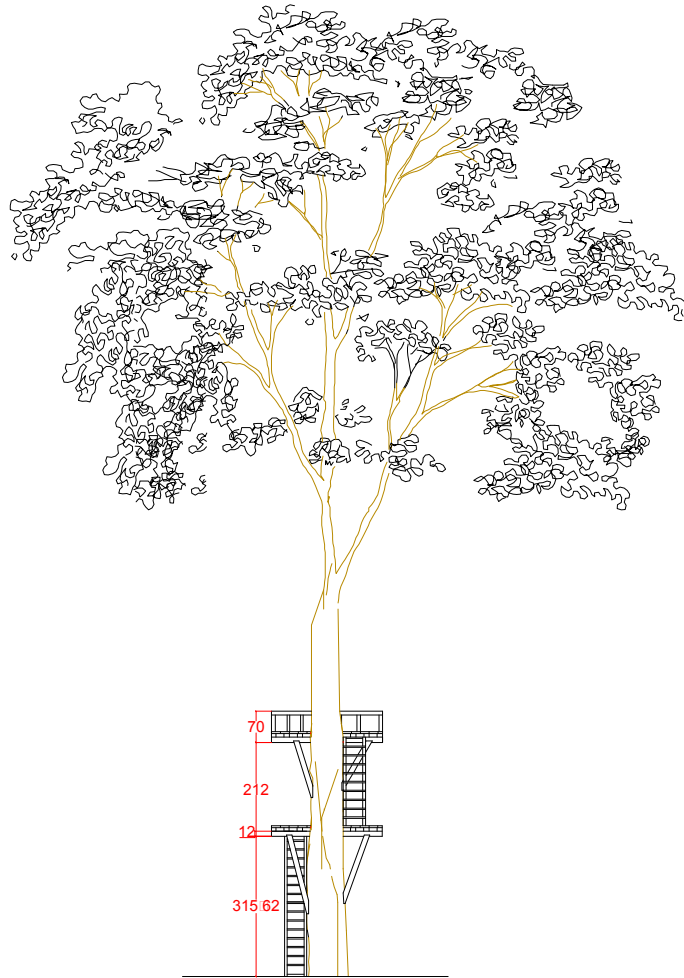

JUDUL GAMBAR	SKALA GAMBAR	JML_HLMN

 **tampak depan spot foto 2**
SKALA 1:200

 **SPOT FOTO 2**
SKALA 1:200

 **POTONGAN A - A**
SKALA 1:200

 **POTONGAN B - B**
SKALA 1:200

PRODI TEKNIK
ARSITEKTUR
FAKULTAS TEKNIK
UNIVERSITAS FLORES
2021