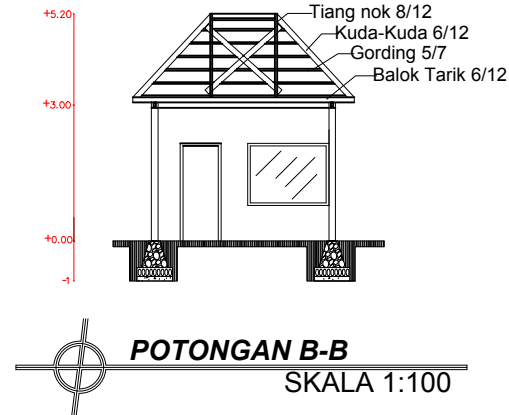

KEPRO ARSITEKTUR

SILVESTER M. SISO, ST. M. Sc
NIPY : 19802009378

DIGAMBAR OLEH
NAMA : MARIA KLEMENSIA ITO BENGA
NIM : 2016 320764

JUDUL GAMBAR	SKALA BAMBAR	JML_HLMN

 **TAMPAK DEPAN**
SKALA 1:100

 **TAMPAK BELAKANG**
SKALA 1:100