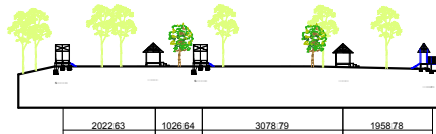

POTONGAN SITE B-B
SKALA 1:100