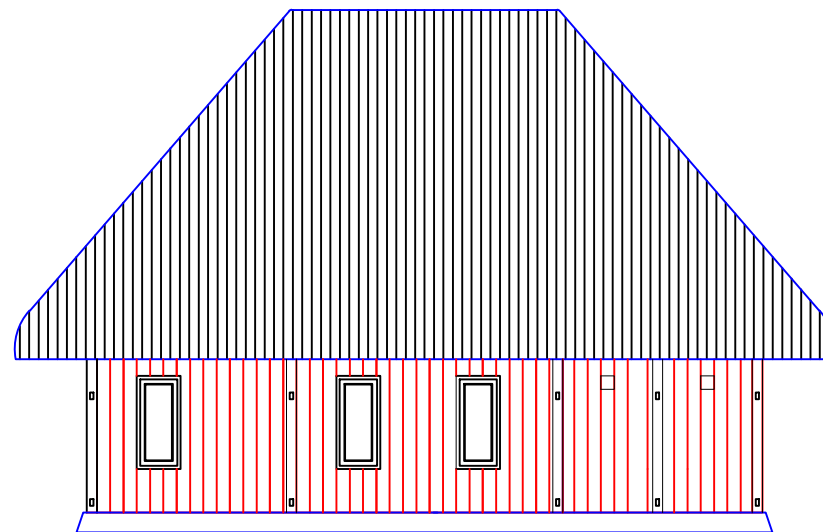

 **TAMPAK SAMPING**
SKALA 1:100

 **TAMPAK BELAKANG**
SKALA 1:100

JUDUL GAMBAR	SKALA GAMBAR	JML_HLMN

PRODI TEKNIK
ARSITEKTUR
FAKULTAS TEKNIK
UNIVERSITAS FLORES
2021

TUGAS AKHIR ARSITEKTUR
SEMESTER IX

JUDUL TUGAS AKHIR
PENGEMBANGAN KAWASAN
WISATA PUNCAK
WOLOBOBO KECAMATAN
BAJAWA KABUPATEN NGADA
KONSEP EKOWISATA