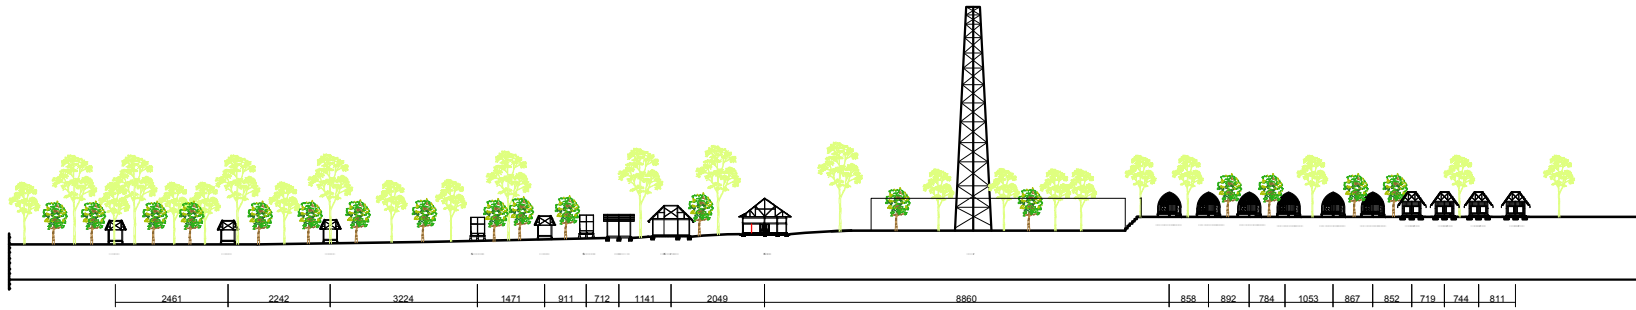

POTONGAN SITE A-A
SKALA 1:100