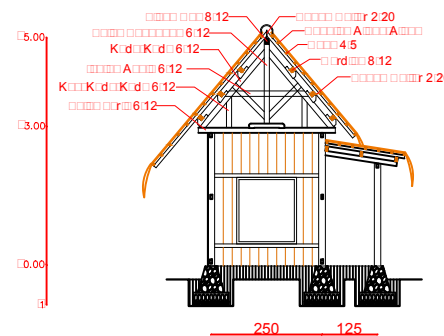

POTONGAN B-B
SKALA 1:100