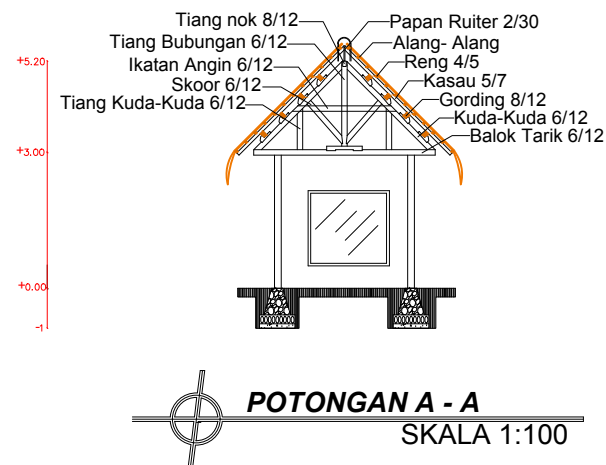

KEPRO ARSITEKTUR

SILVESTER M. SISO, ST. M. Sc
NIPY : 19802009378

DIGAMBAR OLEH
NAMA : MARIA KLEMENSIA ITO BENGA
NIM : 2016 320764

JUDUL GAMBAR	SKALA BAMBAR	JML_HLMN

 **TAMPAK DEPAN**
SKALA 1:100

 **TAMPAK BELAKANG**
SKALA 1:100