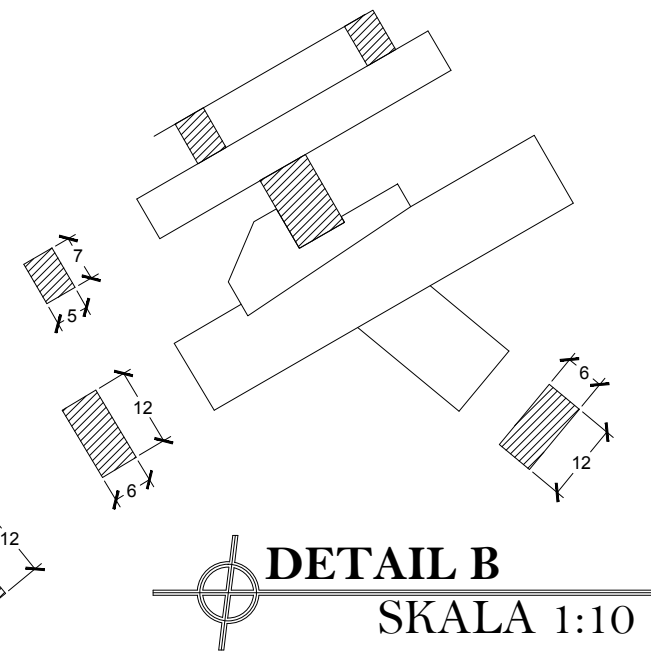

DETAIL B
SKALA 1:10

JUDUL GAMBAR	SKALA GAMBAR	JML. HLHN