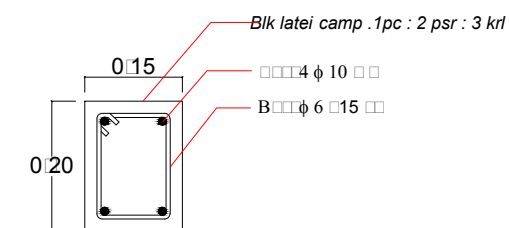

KEPRO ARSITEKTUR
SILVESTER M. SISO, ST. M. Sc
NIPY : 19802009378

DIGAMBAR OLEH
NAMA : MARIA KLEMENSIA ITO BENGA
NIM : 2016 320764

JUDUL GAMBAR	SKALA GAMBAR	JML. HLMN

DETAIL KLM PRAKTIS

Skala 1 : 10

DETAIL SLOOF