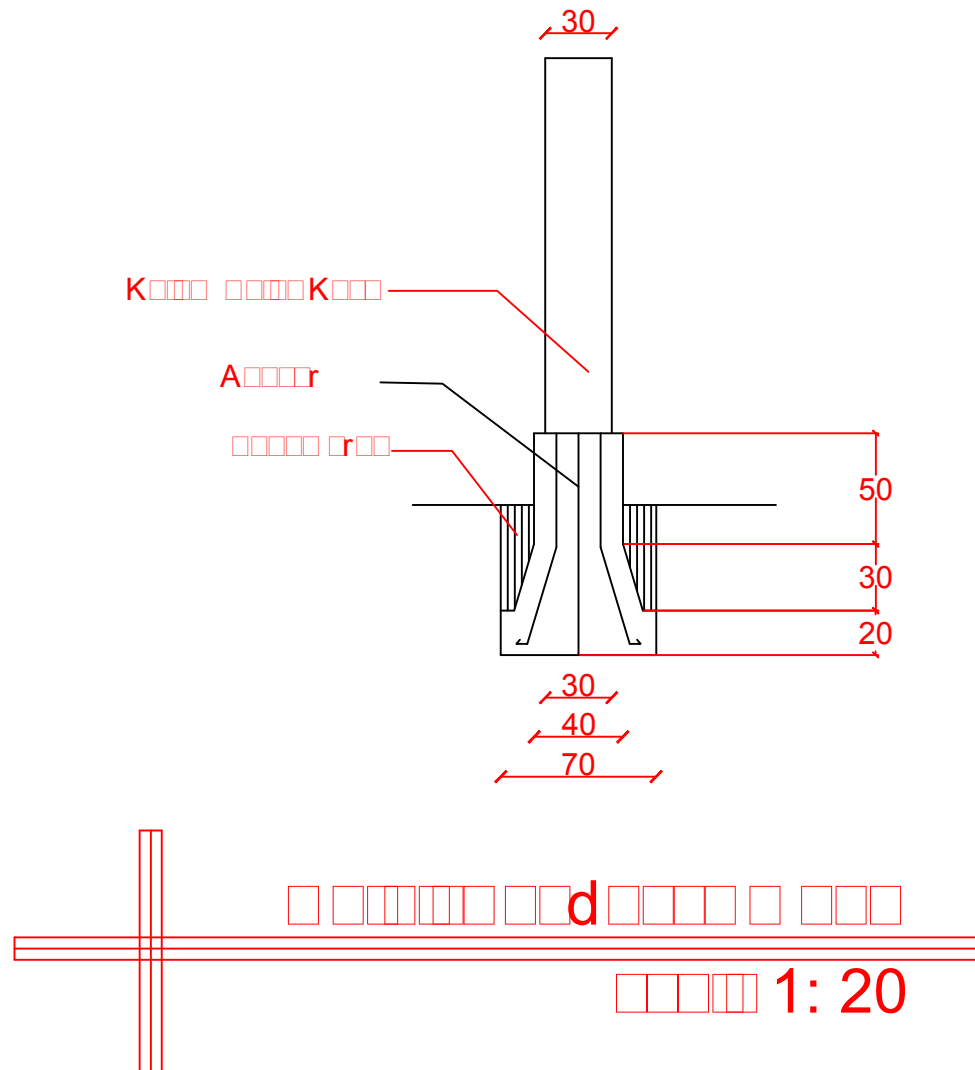

PRODI TEKNIK
ARSITEKTUR
FAKULTAS TEKNIK
UNIVERSITAS FLORES
2021

TUGAS AKHIR ARSITEKTUR
SEMESTER IX

JUDUL TUGAS AKHIR
PENGEMBANGAN KAWASAN
WISATA PUNCAK
WOLOBOBO KECAMATAN
BAJAWA KABUPATEN NGADA
KONSEP EKOWISATA

MENYETUJUI
PEMBIMBING 1

DIAN FITRIAWATI MOCHDAR., ST, MT
NIPY : 19802012585

MENYETUJUI
PEMBIMBING 2

SILVESTER M. SISO, ST. M. Sc
NIPY : 19802009378

KEPALA STUDIO

FABIOLA T. A. KERONG., ST, MT
NIPY : 19802012585

KEPRO ARSITEKTUR

SILVESTER M. SISO, ST. M. Sc
NIPY : 19802009378

DIGAMBAR OLEH
NAMA : MARIA KLEMENSIA ITO BENGA
NIM : 2016 320764

JUDUL GAMBAR	SKALA BAMBAR	JML HLMN