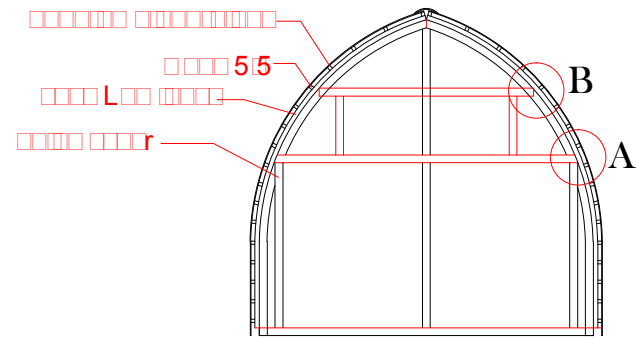

KEPRO ARSITEKTUR

SILVESTER M. SISO, ST. M. Sc
NIPY : 19802009378

DIGAMBAR OLEH
NAMA : MARIA KLEMENSIA ITO BENGA
NIM : 2016 320764

 **DETAIL ATAP PENGINAPAN**
SKALA 1:200

A

B

 **DETAIL KUDA-KUDA**
SKALA 1:10