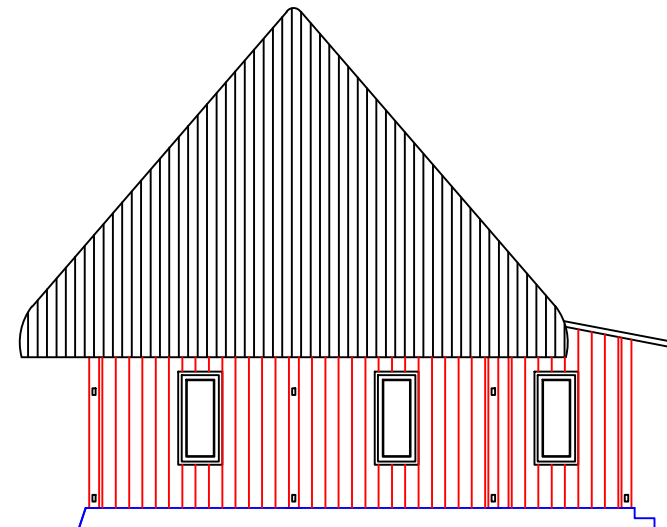

PRODI TEKNIK
ARSITEKTUR
FAKULTAS TEKNIK
UNIVERSITAS FLORES
2021

TUGAS AKHIR ARSITEKTUR
SEMESTER IX

JUDUL TUGAS AKHIR
PENGEMBANGAN KAWASAN
WISATA PUNCAK
WOLOBOBO KECAMATAN
BAJAWA KABUPATEN NGADA
KONSEP EKOWISATA

MENYETUJUI
PEMBIMBING 1

DIAN FITRIAWATI MOCHDAR., ST, MT
NIPY : 19802012585

MENYETUJUI
PEMBIMBING 2

SILVESTER M. SISO, ST. M. Sc
NIPY : 19802009378

KEPALA STUDIO

FABIOLA T. A. KERONG., ST, MT
NIPY : 19802012585

KEPRO ARSITEKTUR

SILVESTER M. SISO, ST. M. Sc
NIPY : 19802009378

DIGAMBAR OLEH
NAMA : MARIA KLEMENSIA ITO BENGA
NIM : 2016 320764

JUDUL GAMBAR	SKALA BAMBAR	JML_HLMN