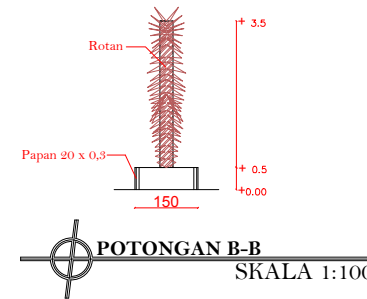

PRODI TEKNIK
ARSITEKTUR
FAKULTAS TEKNIK
UNIVERSITAS FLORES
2021

TUGAS AKHIR ARSITEKTUR
SEMESTER IX

JUDUL TUGAS AKHIR
PENGEMBANGAN KAWASAN
WISATA PUNCAK
WOLOBOBO KECAMATAN
BAJAWA KABUPATEN NGADA
KONSEP EKOWISATA

MENYETUJUI
PEMBIMBING 1

DIAN FITRIAWATI MOCHDAR., ST, MT
NIPY : 19802012585

MENYETUJUI
PEMBIMBING 2

SILVESTER M. SISO, ST. M. Sc
NIPY : 19802009378

KEPALA STUDIO

FABIOLA T. A. KERONG., ST, MT
NIPY : 19802012585

KEPRO ARSITEKTUR

SILVESTER M. SISO, ST. M. Sc
NIPY : 19802009378

DIGAMBAR OLEH
NAMA : MARIA KLEMENSIA ITO BENGA
NIM : 2016 320764

JUDUL GAMBAR	SKALA BAMBAR	JML HLMN