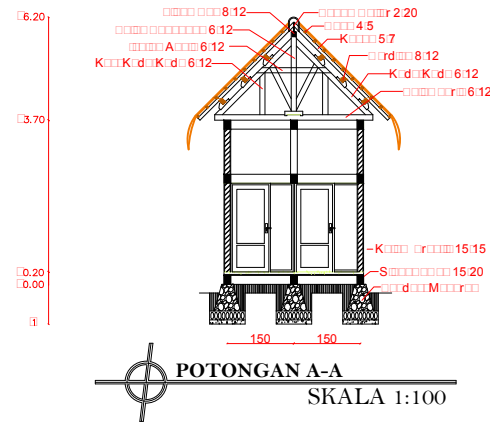

KEPRO ARSITEKTUR

SILVESTER M. SISO, ST. M. Sc
NIPY : 19802009378

DIGAMBAR OLEH
NAMA : MARIA KLEMENSIA ITO BENGA
NIM : 2016 320764

JUDUL GAMBAR	SKALA BAMBAR	JML_HLMN

 **TAMPAK DEPAN**
SKALA 1:100

 **TAMPAK BELAKANG**
SKALA 1:100