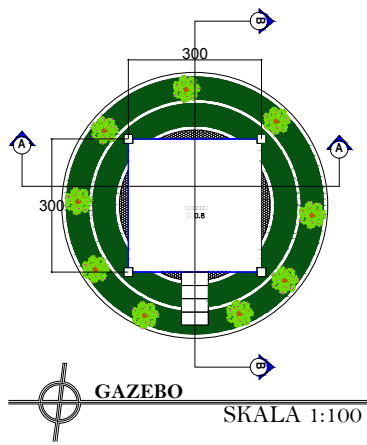

PRODI TEKNIK
ARSITEKTUR
FAKULTAS TEKNIK
UNIVERSITAS FLORES
2021

TUGAS AKHIR ARSITEKTUR
SEMESTER IX

JUDUL TUGAS AKHIR
PENGEMBANGAN KAWASAN
WISATA PUNCAK
WOLOBOBO KECAMATAN
BAJAWA KABUPATEN NGADA
KONSEP EKOWISATA

MENYETUJUI
PEMBIMBING 1

DIAN FITRIAWATI MOCHDAR., ST, MT
NIPY : 19802012585

MENYETUJUI
PEMBIMBING 2

SILVESTER M. SISO, ST. M. Sc
NIPY : 19802009378

KEPALA STUDIO

FABIOLA T. A. KERONG., ST, MT
NIPY : 19802012585

KEPRO ARSITEKTUR

SILVESTER M. SISO, ST. M. Sc
NIPY : 19802009378

DIGAMBAR OLEH
NAMA : MARIA KLEMENSIA ITO BENGA
NIM : 2016 320764

JUDUL GAMBAR	SKALA BAMBAR	JML_HLMN