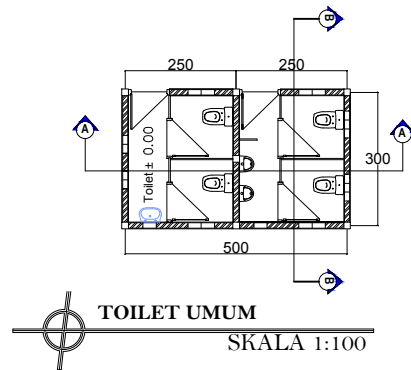

KEPRO ARSITEKTUR

SILVESTER M. SISO, ST. M. Sc
NIPY : 19802009378

DIGAMBAR OLEH
NAMA : MARIA KLEMENSIA ITO BENGA
NIM : 2016 320764

JUDUL GAMBAR	SKALA BAMBAR	JML_HLMN

 **TAMPAK DEPAN**
SKALA 1:100

 **TAMPAK BELAKANG**
SKALA 1:100