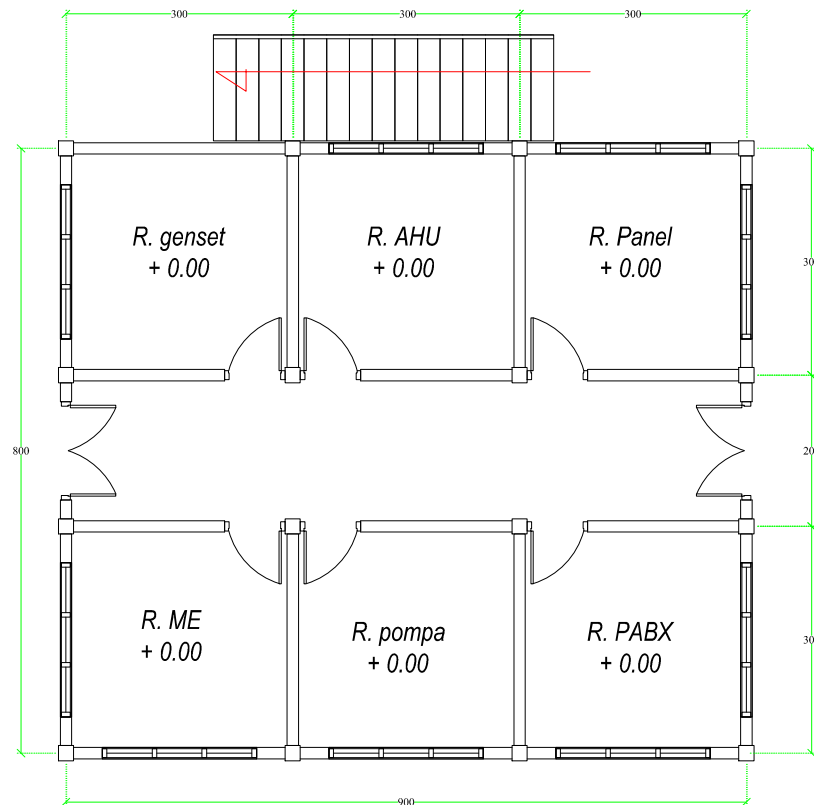

**NAMA MAHASISWA**

WILYAM YOSEP M. TUWA  
 NIM : 2013 320 637

**NAMA GAMBAR**

**SKALA**

DENAH GEDUNG GENSET

1 : 100

**NO LEMBAR**

**JML LBR**