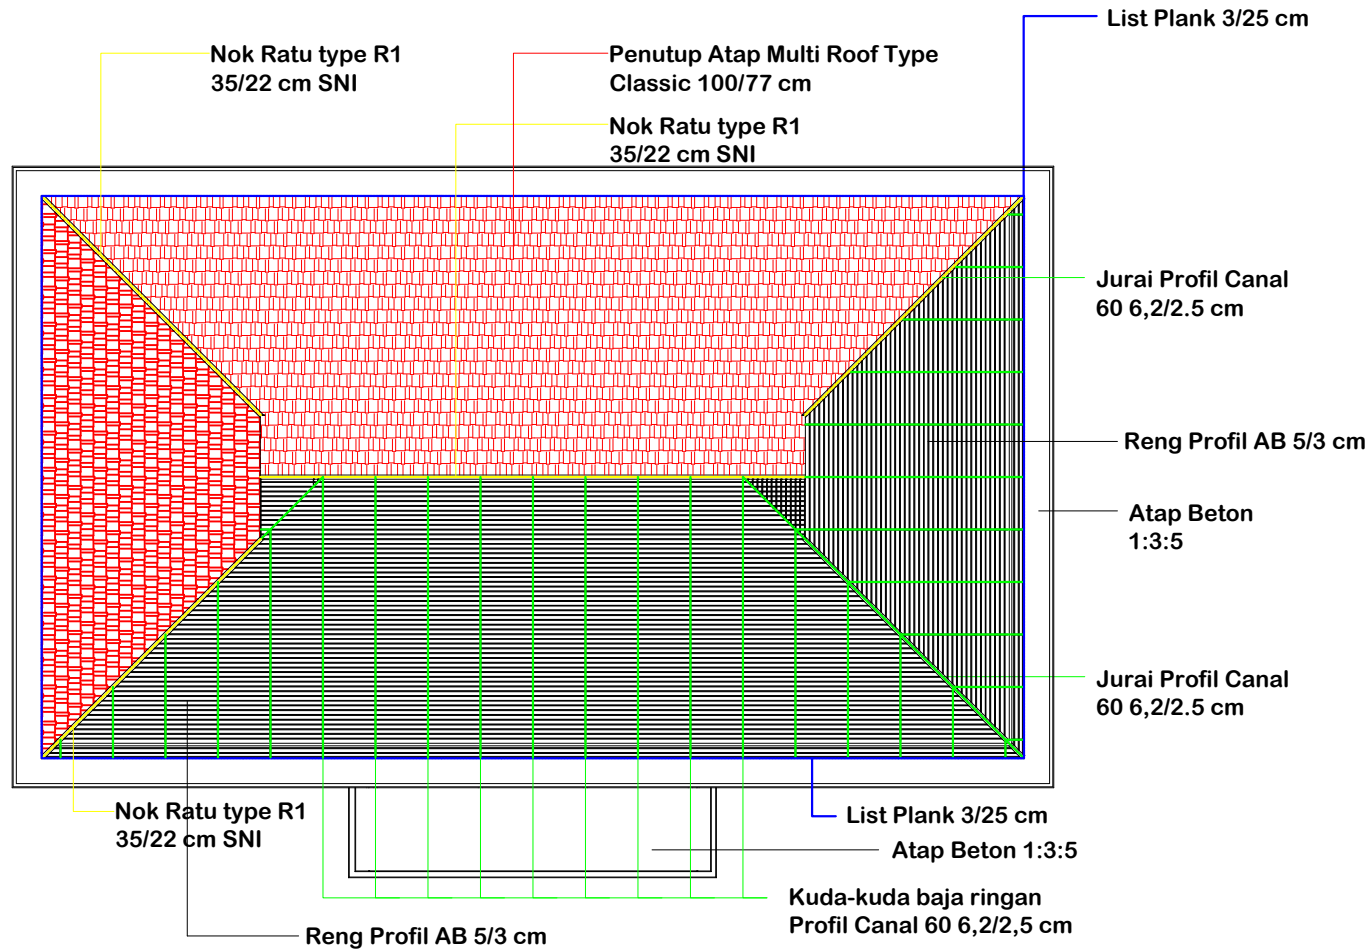

NAMA JUDUL

PERANCANGAN PERPUSTAKAAN &
ARSIP DAERAH FLORES TIMUR
DENGAN TEMA NEO-VERNAKULAR

DOSEN PEMBIMBING 1

PETRUS JHON ALFRED D.D, ST.,MT
NIP : 1980 2006 309

DOSEN PEMBIMBING 2

FABIOLA T.A. KERONG, ST.,MT
NIP : 1980 2010 424

KEPALA STUDIO ARSITEKTUR

FABIOLA T.A. KERONG, ST.,MT
NIP : 1980 2010 424

NAMA MAHASISWA

WILYAM YOSEP M. TUWA
NIM : 2013 320 637

NAMA GAMBAR

SKALA

DENAH RENCANA ATAP
BANGUNAN PERPUSTAKAAN

1 : 100

NO LEMBAR

JML LBR

DENAH RENCANA ATAP BANGUNAN PERPUSTAKAAN

Scale 1:100