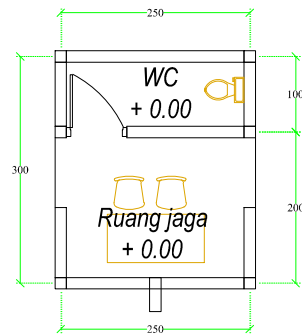

NAMA JUDUL

PERANCANGAN PERPUSTAKAAN &
ARSIP DAERAH FLORES TIMUR
DENGAN TEMA NEO-VERNAKULAR

DOSEN PEMBIMBING 1

PETRUS JHON ALFRED D.D., ST., MT
NIP : 1980 2006 309

DOSEN PEMBIMBING 2

FABIOLA T.A. KERONG, ST., MT
NIP : 1980 2010 424

KEPALA STUDIO ARSITEKTUR

FABIOLA T.A. KERONG, ST., MT
NIP : 1980 2010 424

NAMA MAHASISWA

WILYAM YOSEP M. TUWA
NIM : 2013 320 637

NAMA GAMBAR

SKALA

DENAH POS JAGA	1 : 100
TAMPAK DEPAN	1 : 100
TAMPAK BELAKANG	1 : 100
TAMPAK SAMPING KANAN	1 : 100
TAMPAK SAMPING KIRI	1 : 100

NO LEMBAR

JML LBR

DENAH POS JAGA

Scale 1:100