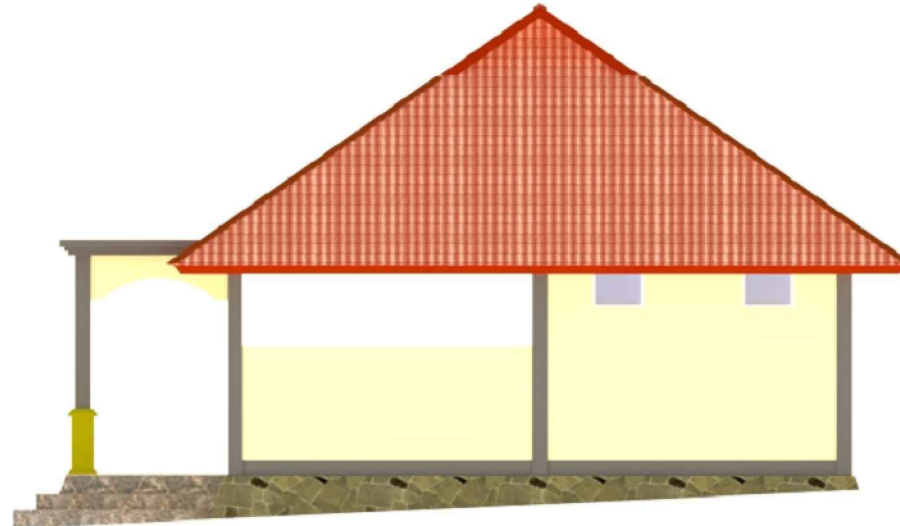

TAMPAK SAMPING KIRI KAFETARIA

Scale 1:100

FAKULTAS TEKNIK
JURUSAN TEKNIK ARSITEKTUR
UNIVERSITAS FLORES
ENDE
2021

NAMA JUDUL

PERANCANGAN PERPUSTAKAAN &
ARSIP DAERAH FLORES TIMUR
DENGAN TEMA NEO-VERNAKULAR

DOSEN PEMBIMBING 1

PETRUS JHON ALFRED D.D., ST., MT
NIP : 1980 2006 309

DOSEN PEMBIMBING 2

FABIOLA T.A. KERONG, ST., MT
NIP : 1980 2010 424

KEPALA STUDIO ARSITEKTUR

FABIOLA T.A. KERONG, ST., MT
NIP : 1980 2010 424

NAMA MAHASISWA

WILYAM YOSEP M. TUWA
NIM : 2013 320 637

NAMA GAMBAR	SKALA
TAMPAK SAMPING KIRI	1 : 100
TAMPAK SAMPING KANAN	1 : 100
NO LEMBAR	JML LBR