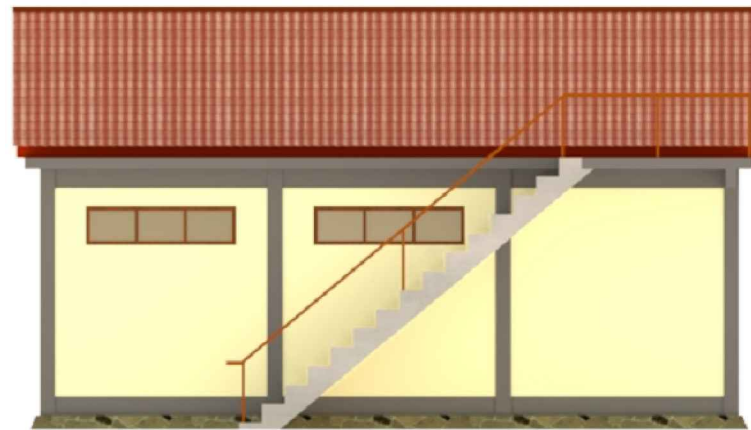

TAMPAK BELAKANG

Scale 1:100