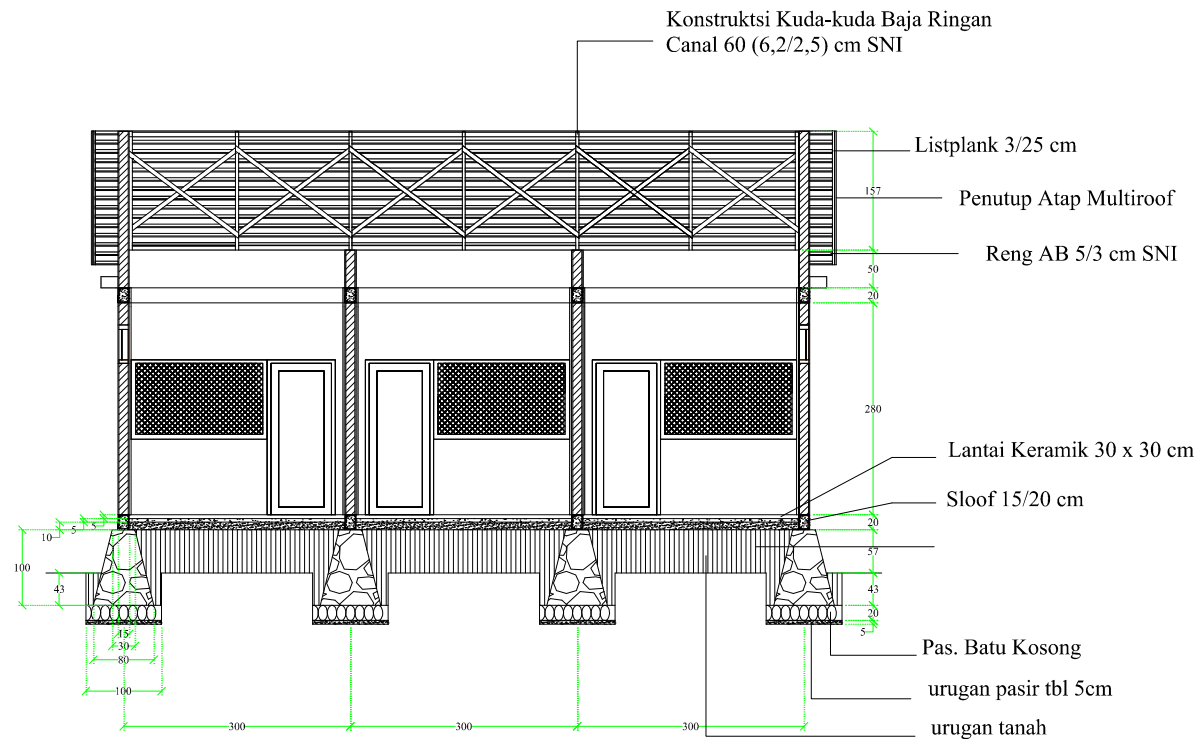

NAMA JUDUL

PERANCANGAN PERPUSTAKAAN &
ARSIP DAERAH FLORES TIMUR
DENGAN TEMA NEO-VERNAKULAR

DOSEN PEMBIMBING 1

PETRUS JHON ALFRED D.D., ST., MT
NIP : 1980 2006 309

DOSEN PEMBIMBING 2

FABIOLA T.A. KERONG, ST., MT
NIP : 1980 2010 424

KEPALA STUDIO ARSITEKTUR

FABIOLA T.A. KERONG, ST., MT
NIP : 1980 2010 424

NAMA MAHASISWA

WILYAM YOSEP M. TUWA
NIM : 2013 320 637

NAMA GAMBAR

SKALA

POTONGAN A-A

1 : 100

NO LEMBAR

JML LBR

POTONGAN A-A
Scale 1:100