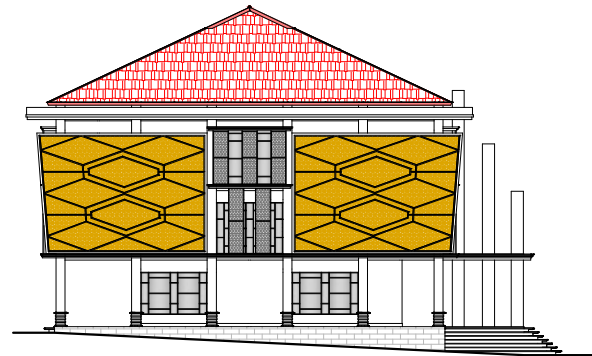

TAMPAK SAMPING KIRI PERPUSTAKAAN

Scale 1:100