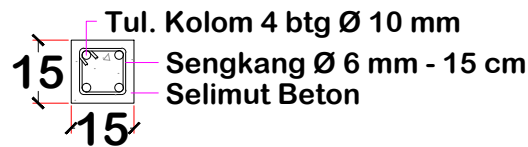

**DENAH RENCANA PONDASI BANGUNAN PERPUSTAKAAN**

Scale 1:100

**DETAIL KOLOM STRUKTUR 60/60 Cm**  
Scale 1:100

**DETAIL BALOK LATEI 15/20 Cm**  
Scale 1:100

**DETAIL KOLOM PRAKTIS 15/15 Cm**  
Scale 1:100

**TAMPAK ATAS PONDASI FOOTPLAT**  
Scale 1:100