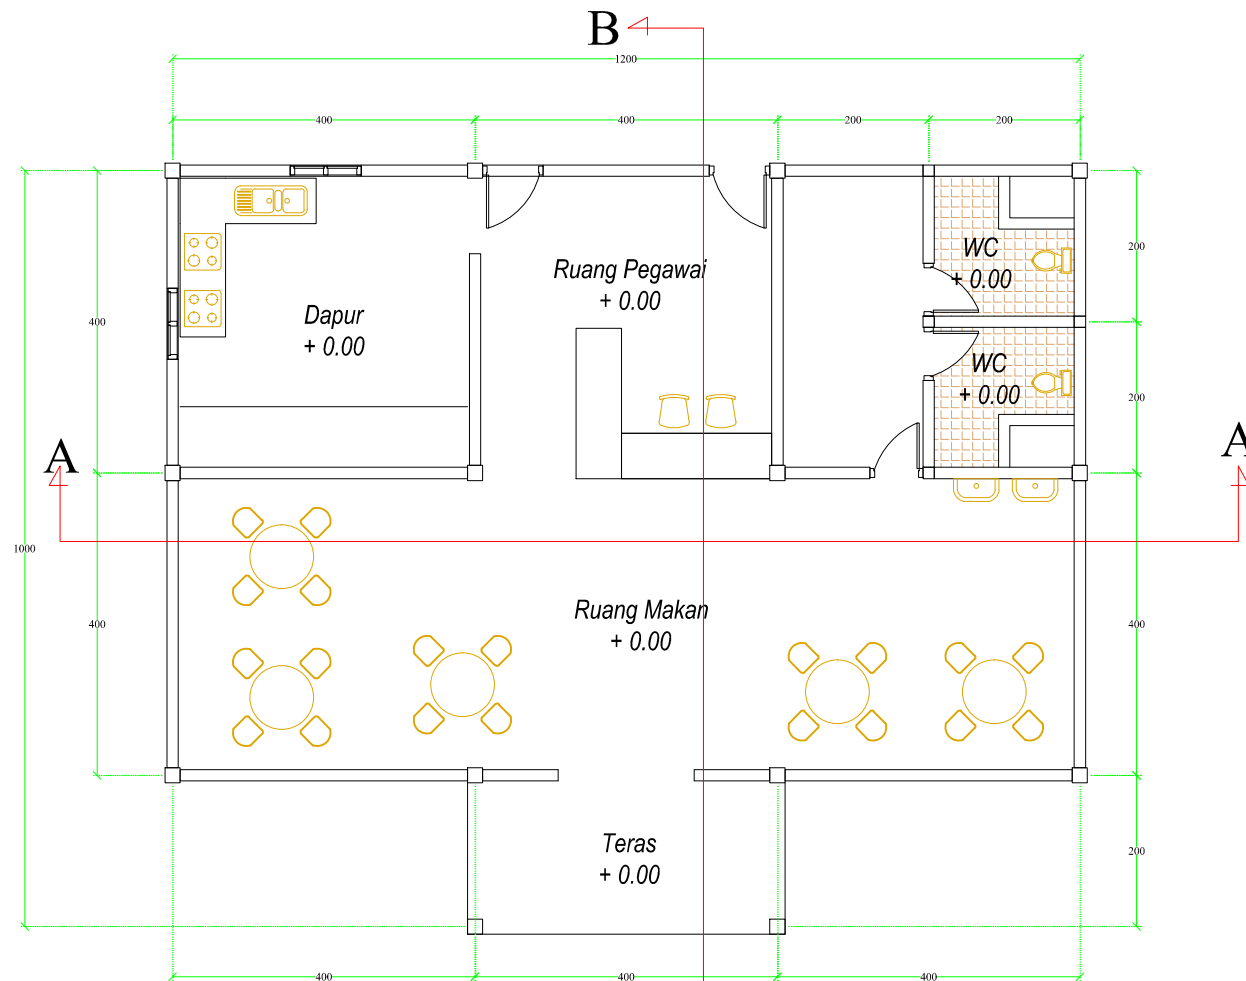

**DENAH KAFETARIA**  
 Scale 1:100

**TAMPAK DEPAN KAFETARIA**

Scale 1:100

**TAMPAK BELAKANG KAFETARIA**

Scale 1:100

FAKULTAS TEKNIK  
JURUSAN TEKNIK ARSITEKTUR  
UNIVERSITAS FLORES  
ENDE  
2021

**NAMA JUDUL**