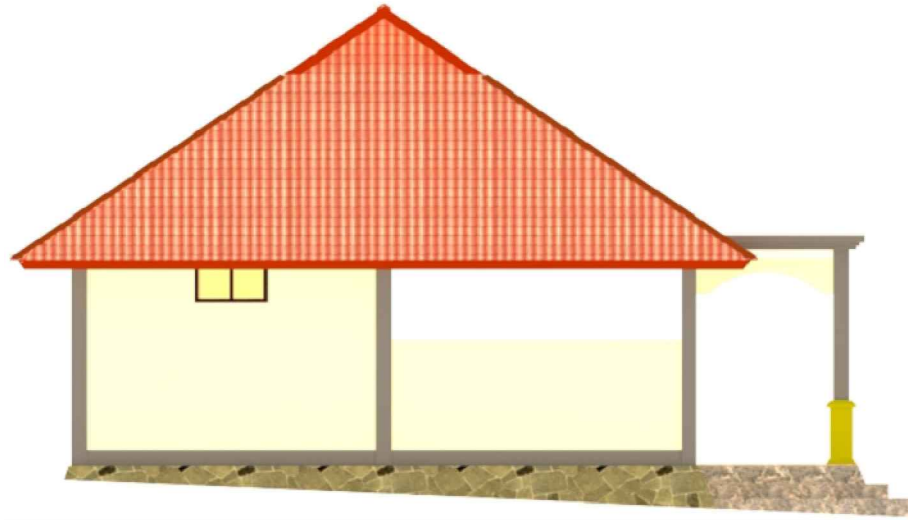

TAMPAK SAMPING KANAN KAFETARIA

Scale 1:100