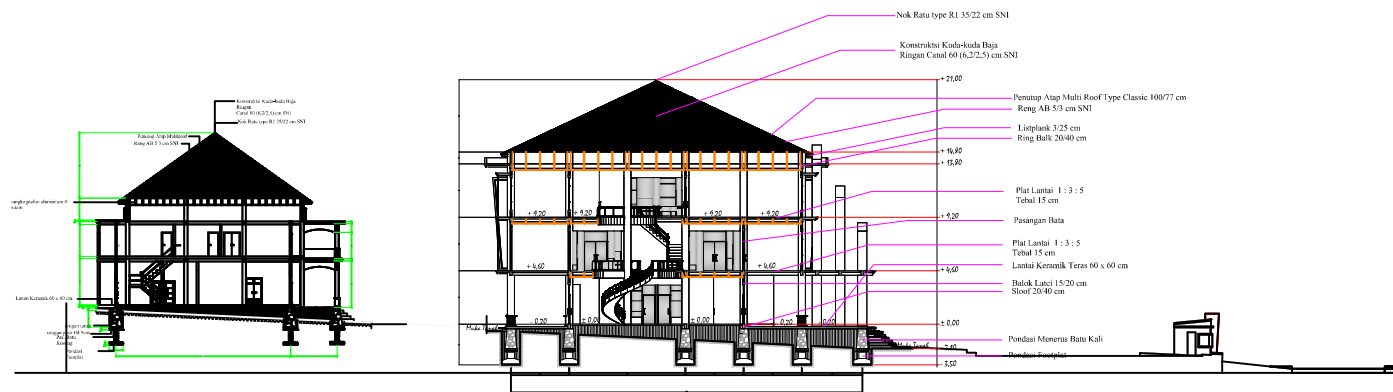

**POTONGAN KESELURUHAN B-B**

Scale 1:100

**TAMPAK DEPAN KESELURUHAN**  
No Scale

**TAMPAK BELAKANG KESELURUHAN**  
No Scale

FAKULTAS TEKNIK  
JURUSAN TEKNIK ARSITEKTUR  
UNIVERSITAS FLORES  
ENDE  
2021

**NAMA JUDUL**