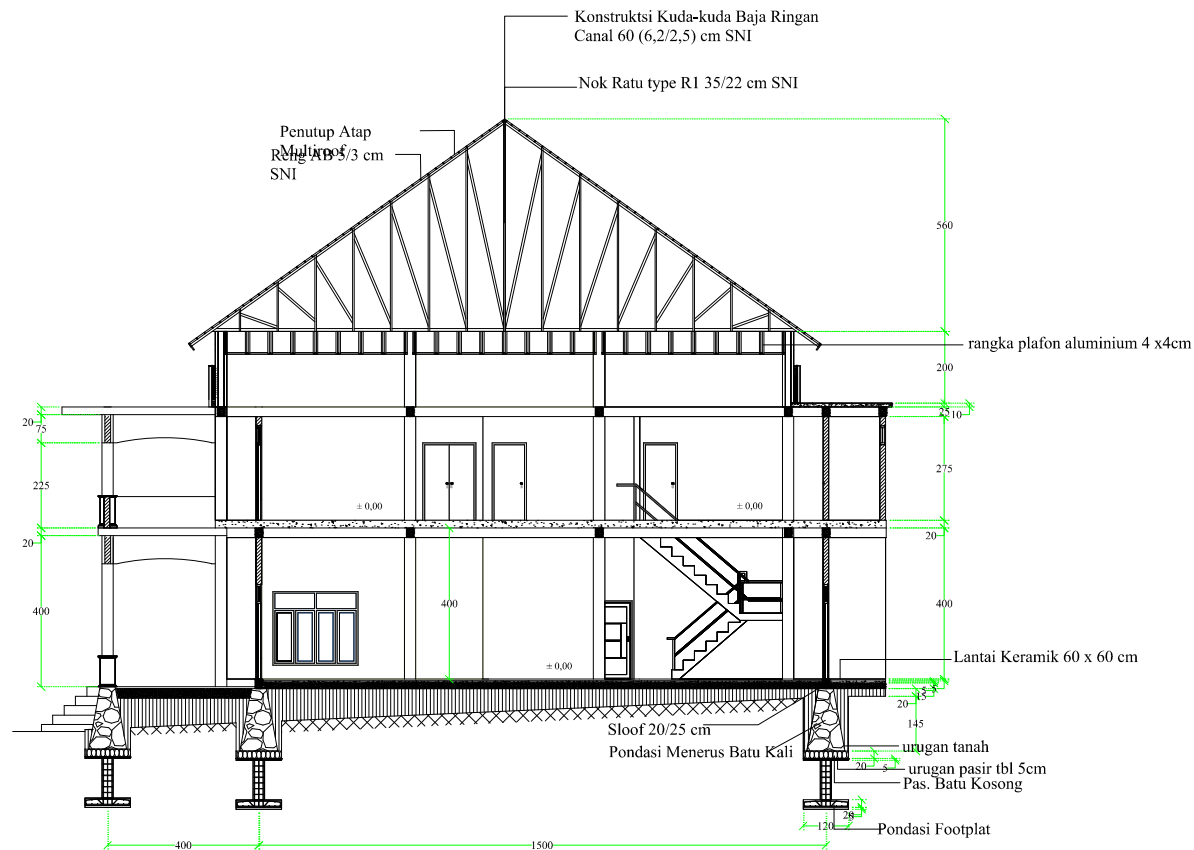

**SKALA**

POTONGAN B-B

1 : 100

**NO LEMBAR**

**JML LBR**

 **POTONGAN B-B**  
 Scale 1:100

**NAMA JUDUL**

PERANCANGAN PERPUSTAKAAN &  
 ARSIP DAERAH FLORES TIMUR  
 DENGAN TEMA NEO-VERNAKULAR