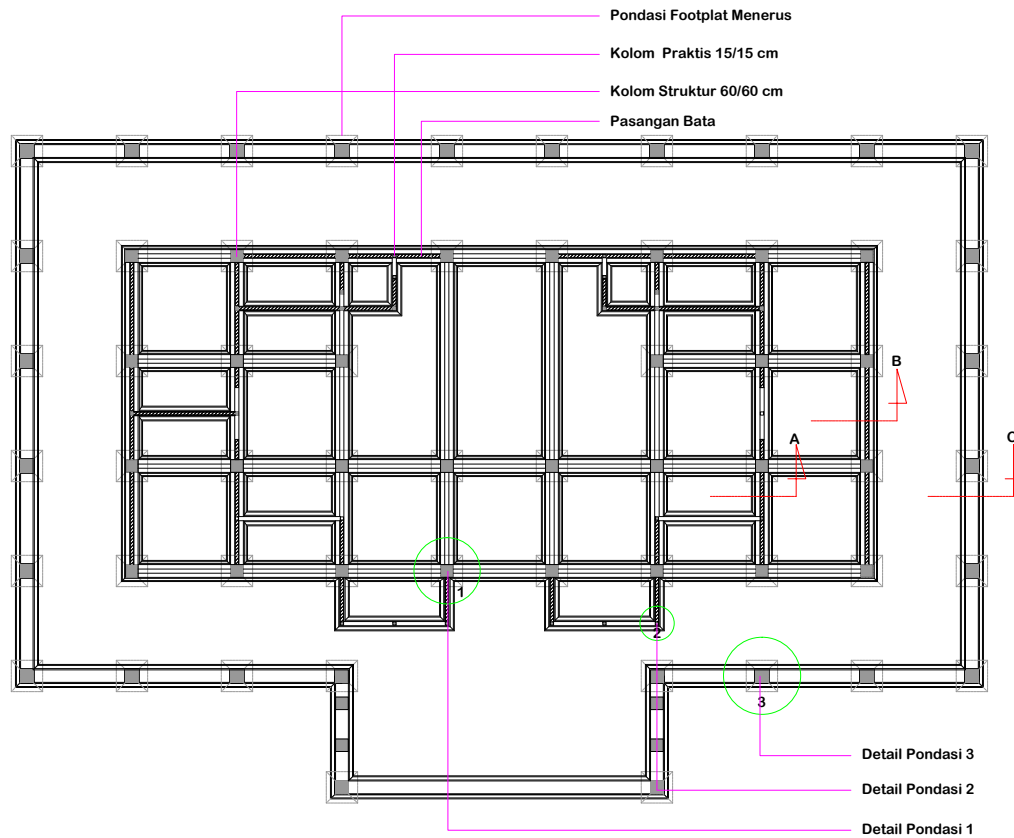

**DENAH RENCANA PONDASI BANGUNAN PERPUSTAKAAN**

Scale 1:100

**DETAIL KOLOM STRUKTUR 60/60 Cm**  
Scale 1:100

**DETAIL BALOK LATEI 15/20 Cm**  
Scale 1:100

**DETAIL KOLOM PRAKTIS 15/15 Cm**  
Scale 1:100

**TAMPAK ATAS PONDASI FOOTPLAT**  
Scale 1:100