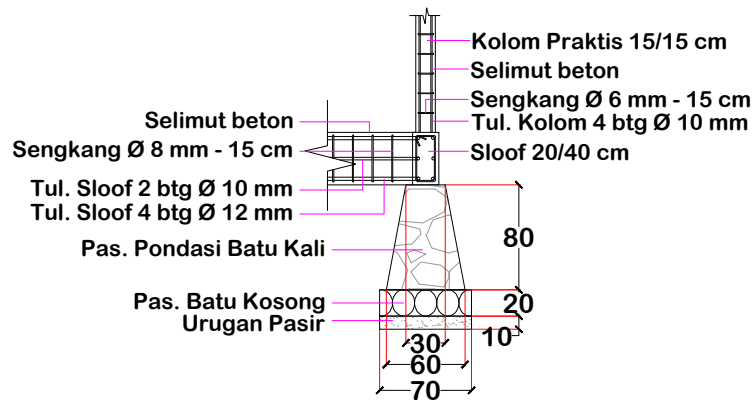

DETAIL 2 PONDASI BATU KALI

Scale 1:100