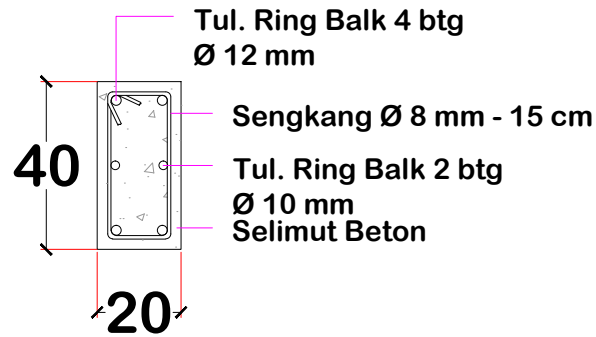

**NAMA MAHASISWA**

WILYAM YOSEP M. TUWA  
NIM : 2013 320 637

**NAMA GAMBAR**

**SKALA**

DETAIL PONDASI, KOLOM &  
BALOK PERPUSTAKAAN

1 : 100

**NO LEMBAR**

**JML LBR**