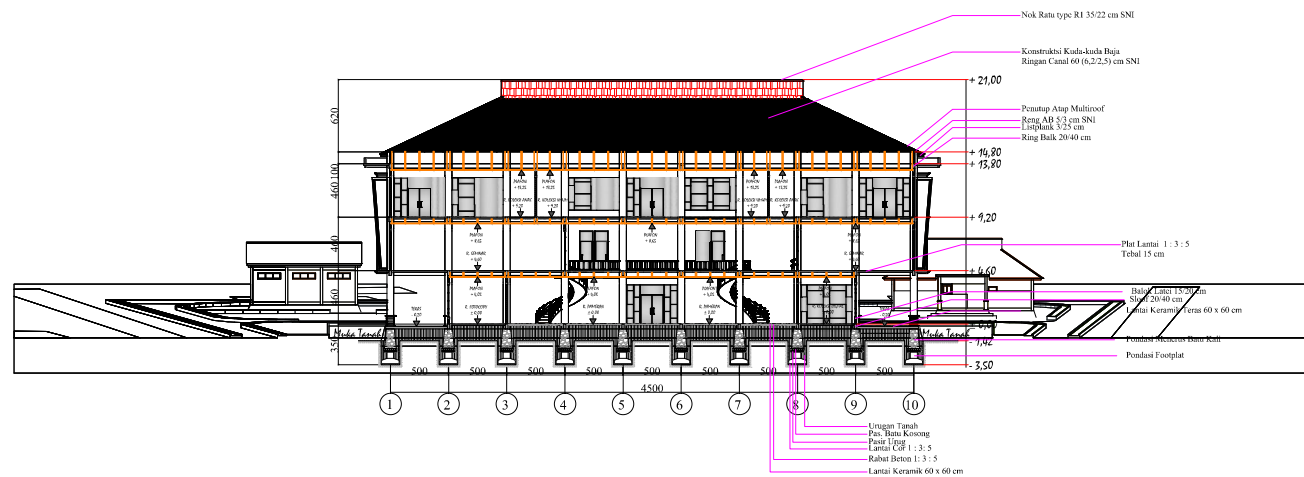

FAKULTAS TEKNIK
JURUSAN TEKNIK ARSITEKTUR
UNIVERSITAS FLORES
ENDE
2021

NAMA JUDUL

PERANCANGAN PERPUSTAKAAN &
ARSIP DAERAH FLORES TIMUR
DENGAN TEMA NEO-VERNAKULAR

DOSEN PEMBIMBING 1

PETRUS JHON ALFRED D.D., ST., MT
NIP : 1980 2006 309

DOSEN PEMBIMBING 2

FABIOLA T.A. KERONG, ST., MT
NIP : 1980 2010 424

KEPALA STUDIO ARSITEKTUR

FABIOLA T.A. KERONG, ST., MT
NIP : 1980 2010 424

NAMA MAHASISWA

WILYAM YOSEP M. TUWA
NIM : 2013 320 637

POTONGAN KESELURUHAN A-A
Scale 1:100

NAMA GAMBAR	SKALA

POTONGAN A-A

1 : 100

NO LEMBAR	JML LBR