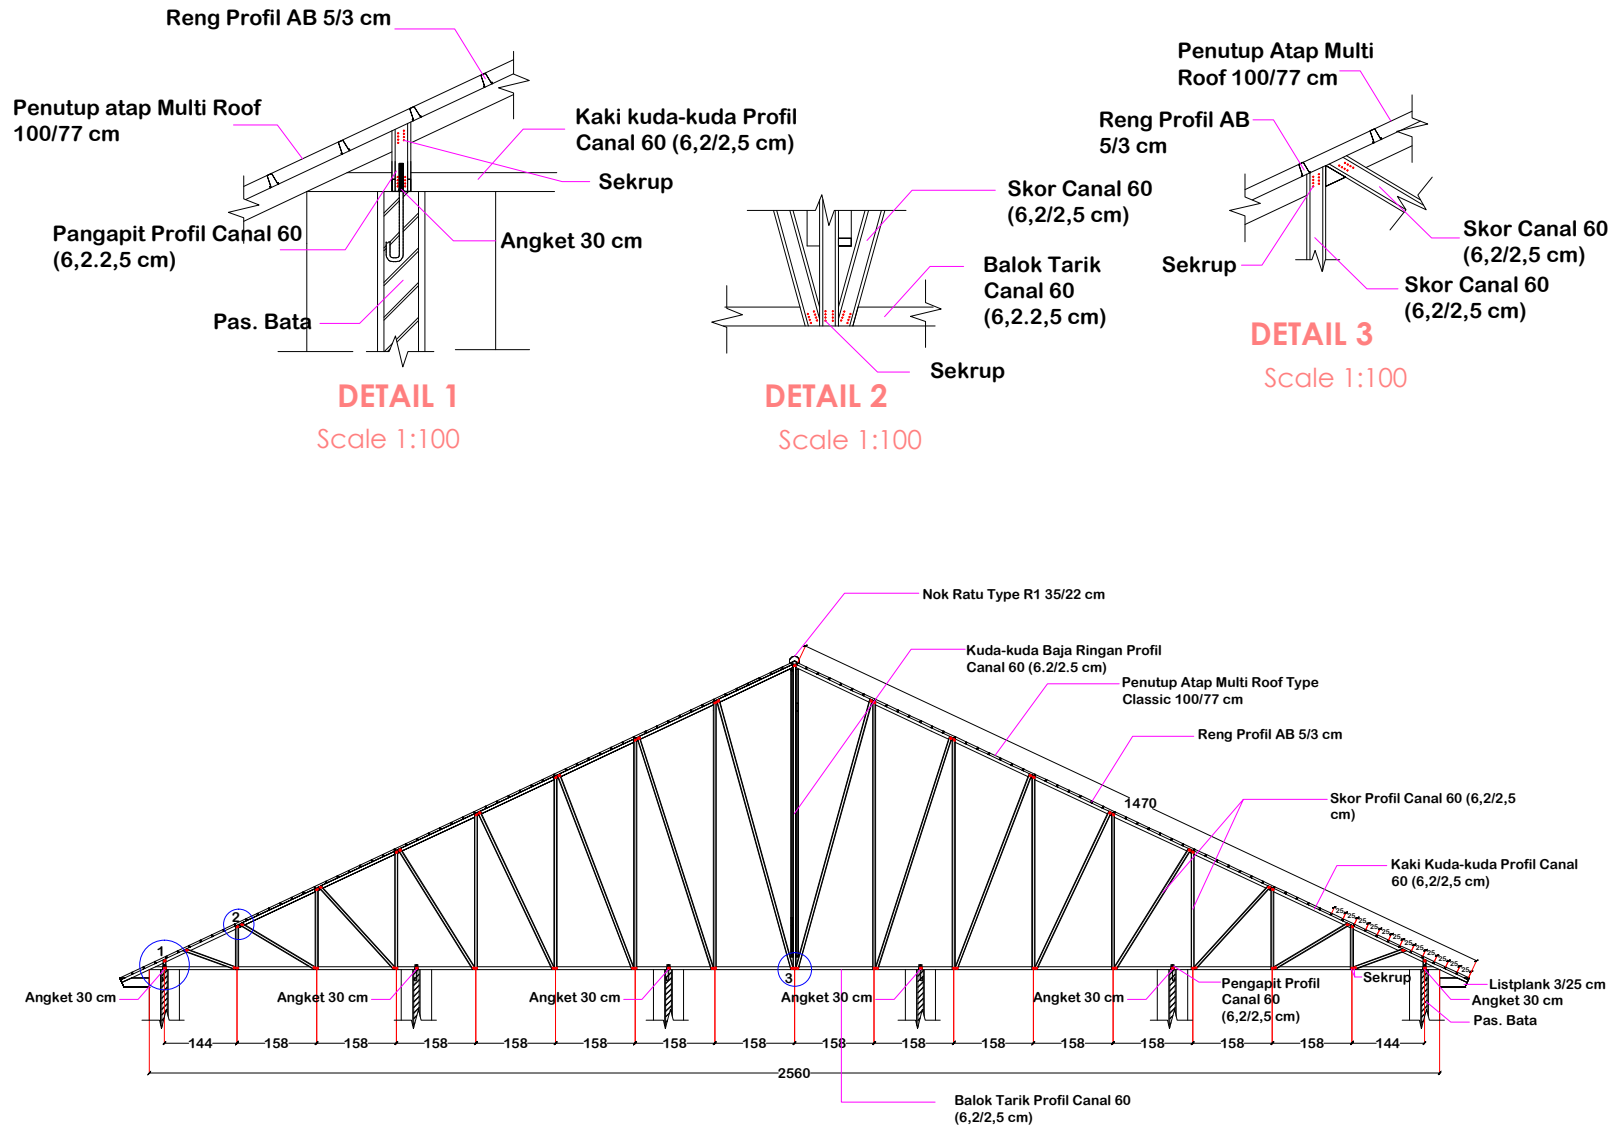

**NAMA MAHASISWA**

WILYAM YOSEP M. TUWA  
 NIM : 2013 320 637

**NAMA GAMBAR**

**SKALA**

DETAIL KUDA-KUDA BANGUNAN  
 PERPUSTAKAAN

1 : 100

**NO LEMBAR**

**JML LBR**