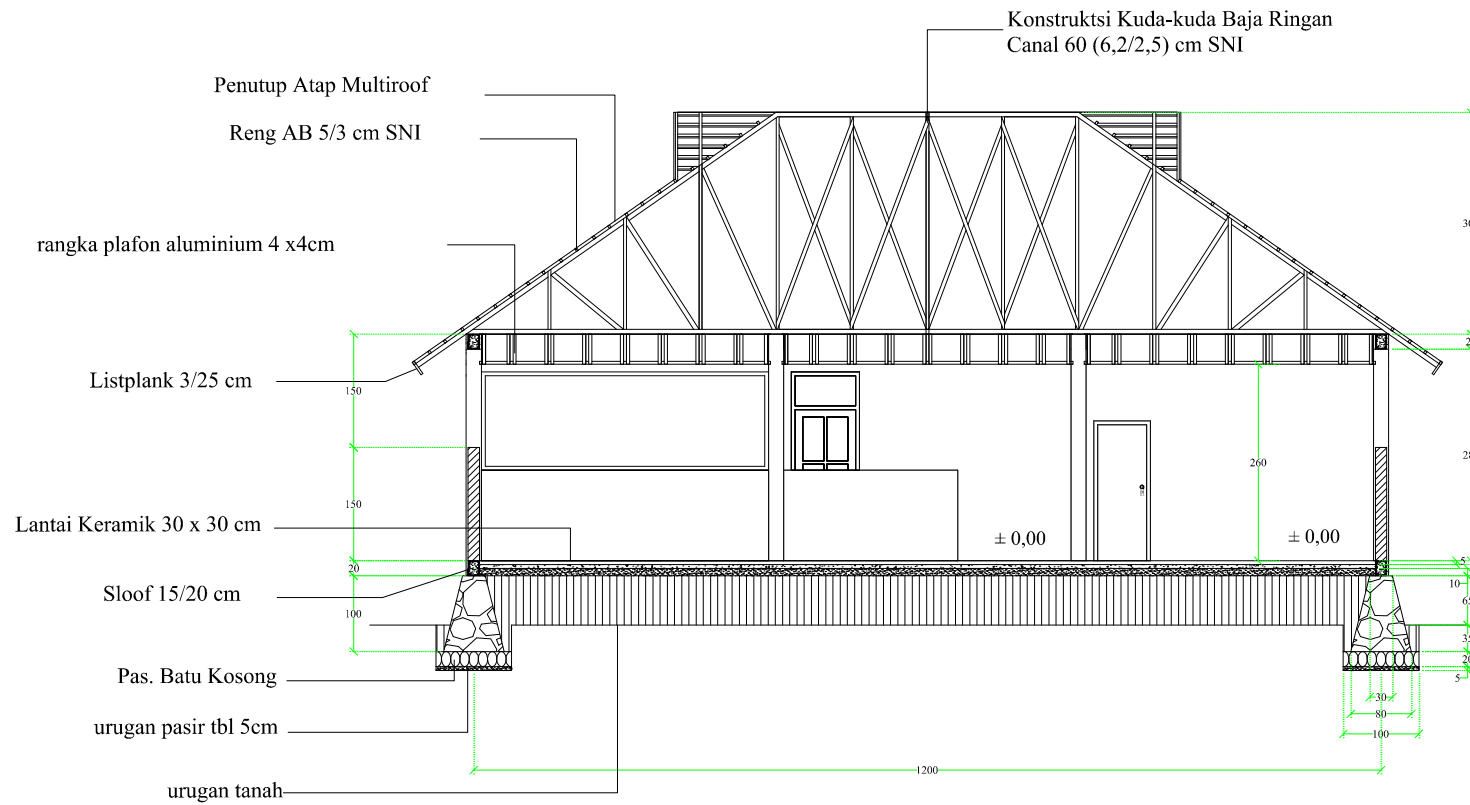

NAMA JUDUL

PERANCANGAN PERPUSTAKAAN &
ARSIP DAERAH FLORES TIMUR
DENGAN TEMA NEO-VERNAKULAR

DOSEN PEMBIMBING 1

PETRUS JHON ALFRED D.D., ST., MT
NIP : 1980 2006 309

DOSEN PEMBIMBING 2

FABIOLA T.A. KERONG, ST., MT
NIP : 1980 2010 424

KEPALA STUDIO ARSITEKTUR

FABIOLA T.A. KERONG, ST., MT
NIP : 1980 2010 424

NAMA MAHASISWA

WILYAM YOSEP M. TUWA
NIM : 2013 320 637

NAMA GAMBAR

SKALA

POTONGAN A-A

1 : 100

NO LEMBAR

JML LBR

POTONGAN A-A
Scale 1:100