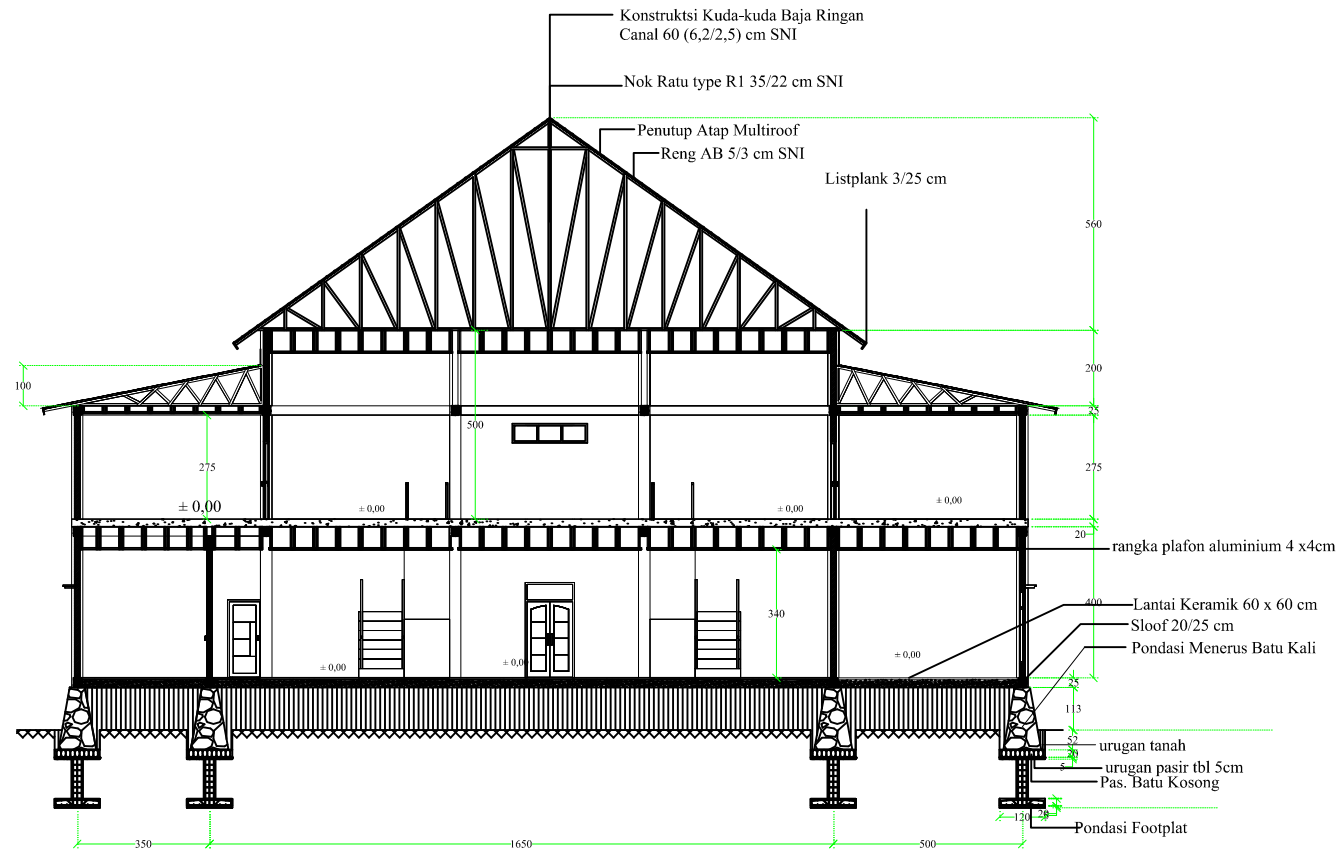

NAMA JUDUL

PERANCANGAN PERPUSTAKAAN &
ARSIP DAERAH FLORES TIMUR
DENGAN TEMA NEO-VERNAKULAR

DOSEN PEMBIMBING 1

PETRUS JHON ALFRED D.D., ST., MT
NIP : 1980 2006 309

DOSEN PEMBIMBING 2

FABIOLA T.A. KERONG, ST., MT
NIP : 1980 2010 424

KEPALA STUDIO ARSITEKTUR

FABIOLA T.A. KERONG, ST., MT
NIP : 1980 2010 424

NAMA MAHASISWA

WILYAM YOSEP M. TUWA
NIM : 2013 320 637

wheys **POTONGAN A-A**
Scale 1:100

NAMA GAMBAR   **SKALA**

POTONGAN A-A	1 : 100

NO LEMBAR   **JML LBR**