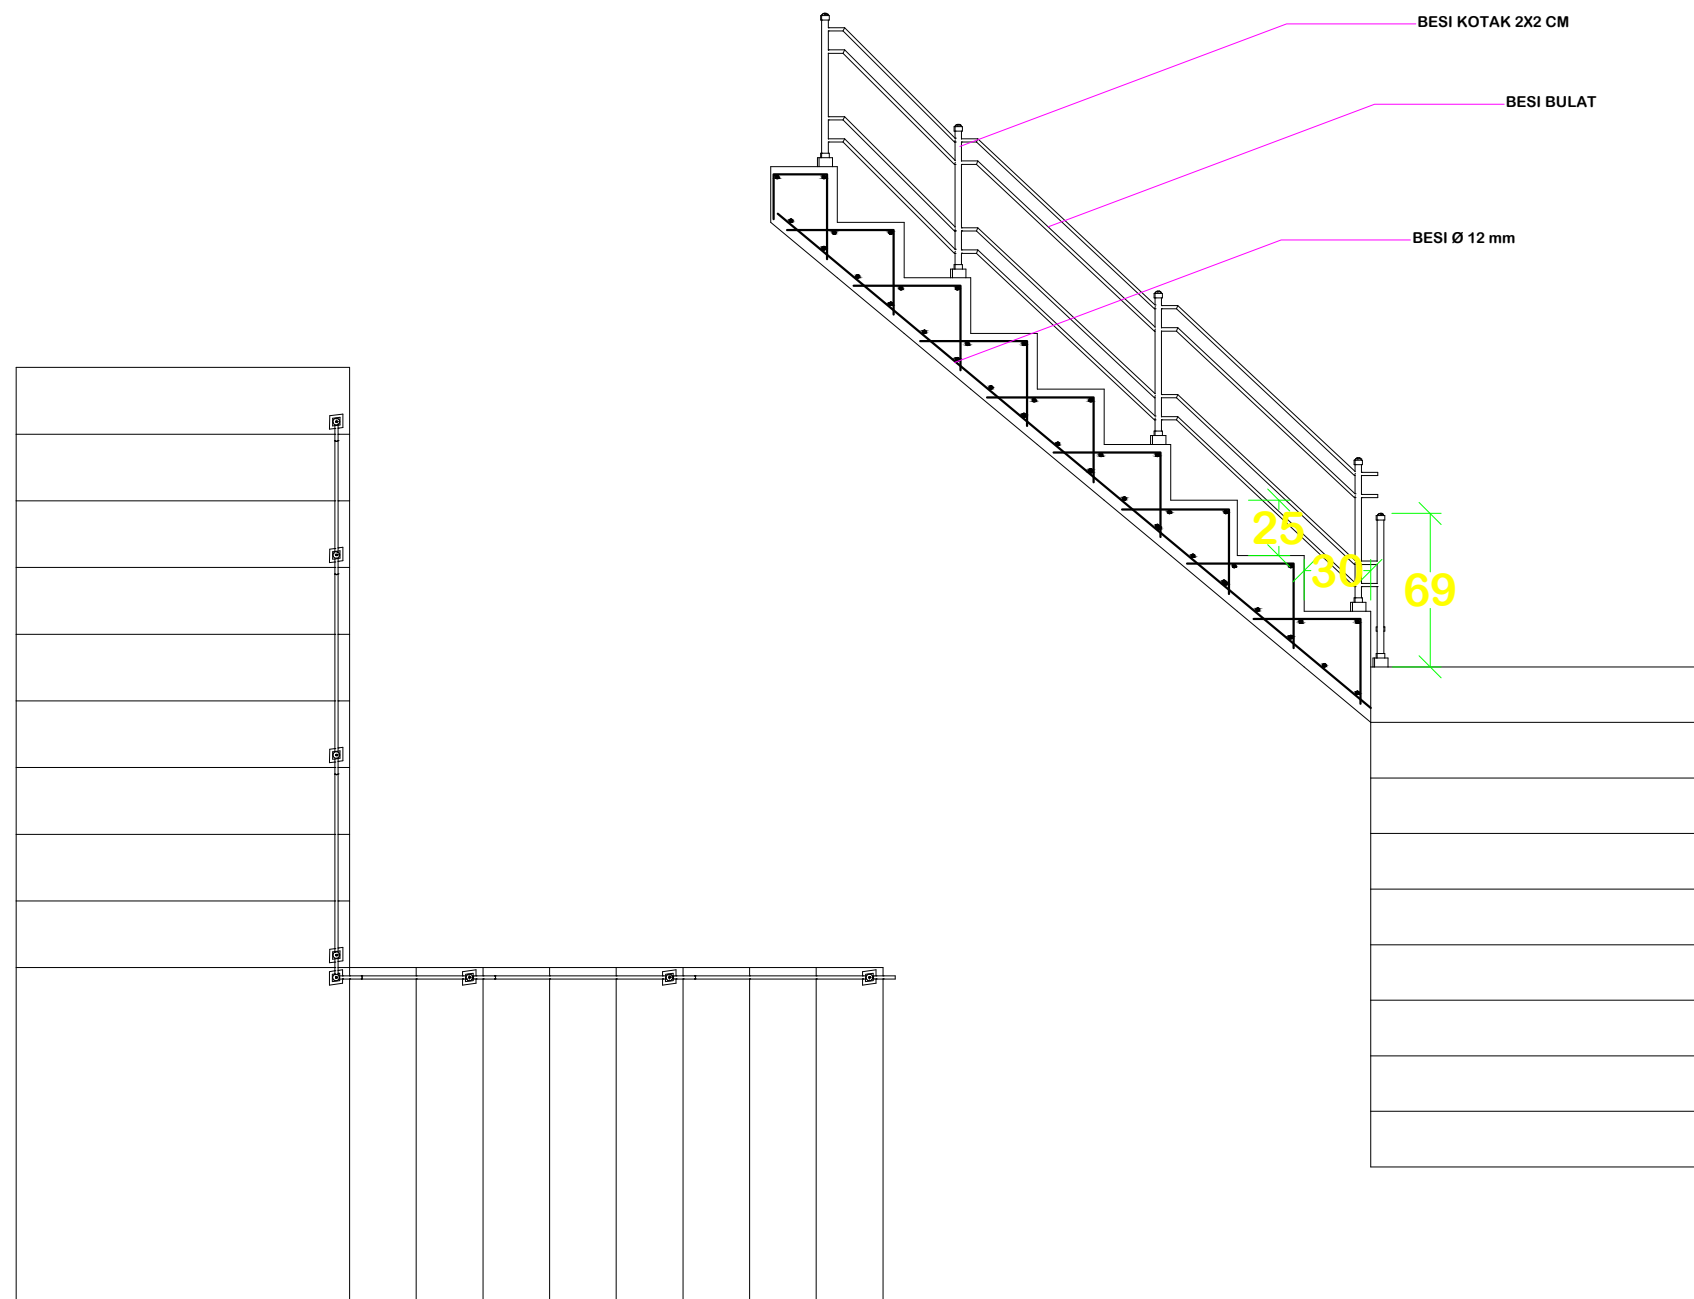

WILYAM YOSEP MASANG TUWA  
 NIM : 2013 320 637

NAMA GAMBAR

SKALA

DETAIL TANGGA

1 : 10

NOMOR LEMBAR

JLM. LBR

DENAH DAN DETAIL TANGGA