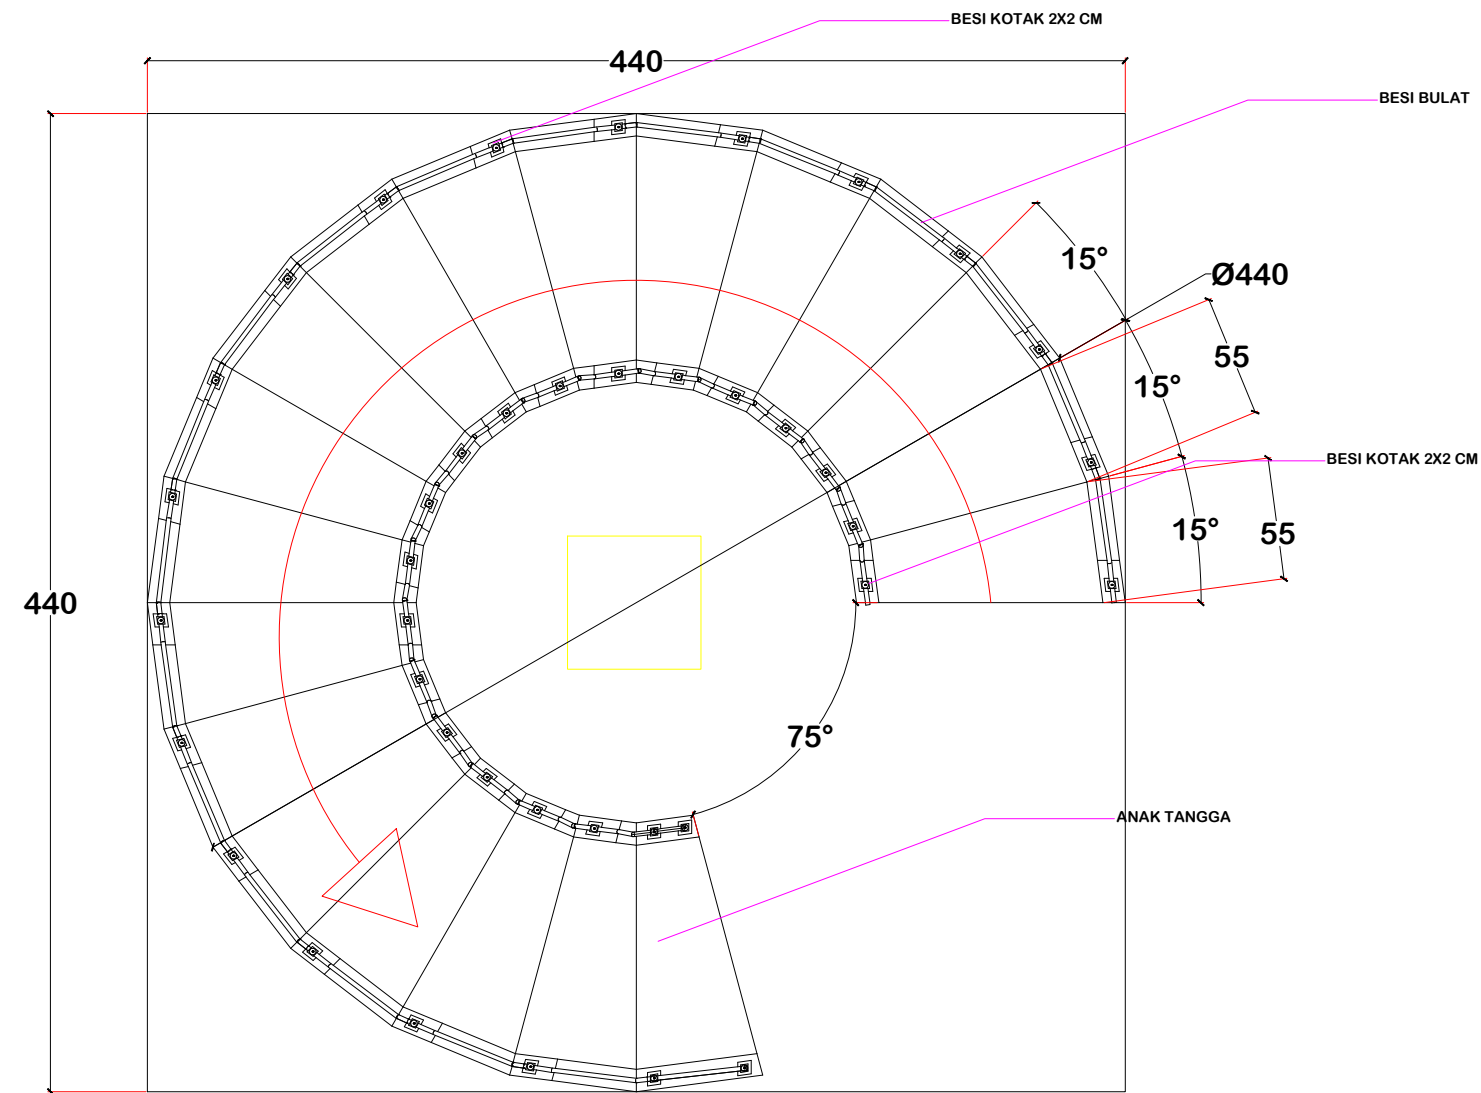

DENAH ANAK TANGGA DAN DETAIL TANGGA

Scale 1:10

FAKULTAS TEKNIK
JURUSAN TEKNIK ARSITEKTUR
UNIVERSITAS FLORES
ENDE
2021

NAMA JUDUL

PERANCANGAN PERPUSTAKAAN DAN
ARSIP
KABUPATEN FLORES TIMUR
DENGAN TEMA NEO-VERNAKULAR

DOSEN PEMBIMBING 1

PETRUS JHON ALFRED D.D., ST., MT
NIP : 1980 2006 309

DOSEN PEMBIMBING 2

FABIOLA T. A KERONG, ST., MT
NIP : 1980 2010 424

KEPALA STUDIO ARSITEKTUR

FABIOLA T. A KERONG, ST., MT
NIP : 1980 2010 424

NAMA MAHASISWA

WILYAM YOSEP MASANG TUWA
NIM : 2013 320 637

NAMA GAMBAR

DETAIL TANGGA

SKALA

1 : 10

NOMOR LEMBAR

JLM. LBR