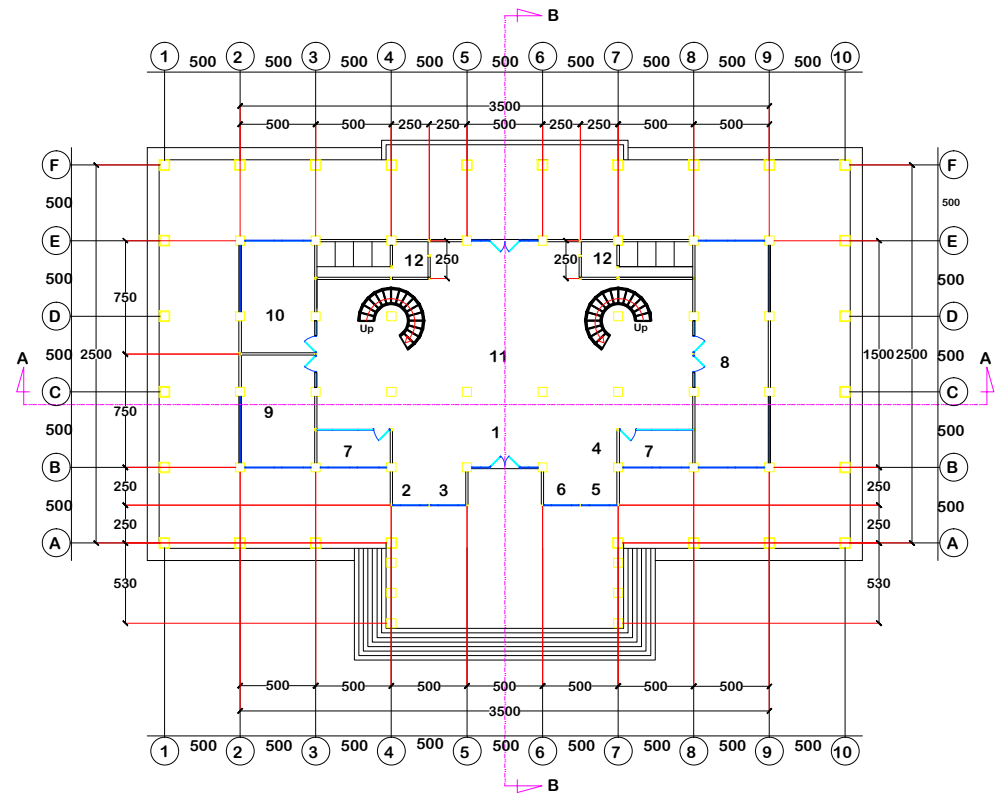

NAMA JUDUL

PERANCANGAN PERPUSTAKAAN &
ARSIP DAERAH FLORES TIMUR
DENGAN TEMA NEO-VERNAKULAR

DOSEN PEMBIMBING 1

PETRUS JHON ALFRED D.D, ST.,MT
NIP : 1980 2006 309

DOSEN PEMBIMBING 2

FABIOLA T.A. KERONG, ST.,MT
NIP : 1980 2010 424

KEPALA STUDIO ARSITEKTUR

FABIOLA T.A. KERONG, ST.,MT
NIP : 1980 2010 424

NAMA MAHASISWA

WILYAM YOSEP M. TUWA
NIM : 2013 320 637

NAMA GAMBAR

DENAH BANGUNAN
PERPUSTAKAAN LANTAI 1

SKALA

1 : 100

NO LEMBAR

JML LBR

1. **keterangan Lantai 1 :**

1. Lobby	7. R. Hotspot
2. R. Registrasi	8. R Koleksi Digital
3. R. Informasi	9. R. Fotocopy
4. Tempat penitipan	10. R. Audiovisual
5. Counter desk	11. R. Pameran
6. R. katalog	12. Lavatory

DENAH BANGUNAN PERPUSTAKAAN LANTAI 1

Scale 1:100