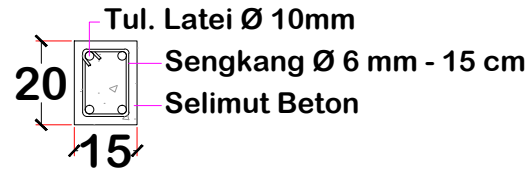

**DENAH RENCANA PONDASI BANGUNAN PERPUSTAKAAN**

Scale 1:100

**DETAIL KOLOM STRUKTUR 60/60 Cm**  
Scale 1:100

**DETAIL BALOK LATEI 15/20 Cm**  
Scale 1:100

**DETAIL KOLOM PRAKTIS 15/15 Cm**  
Scale 1:100

**TAMPAK ATAS PONDASI FOOTPLAT**  
Scale 1:100