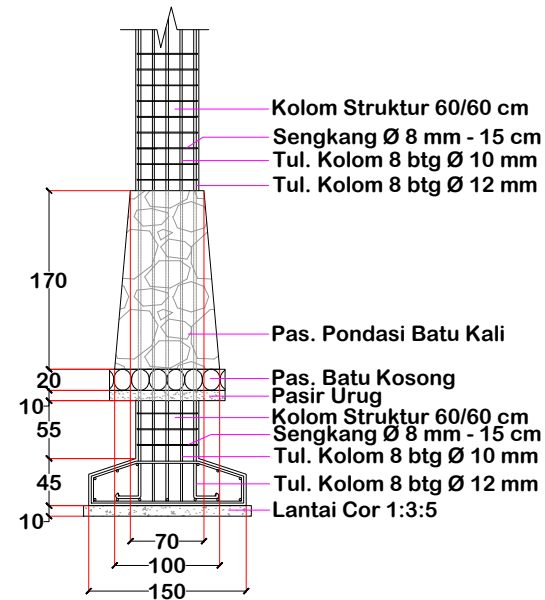

**DETAIL RING BALK 20/40 Cm**

Scale 1:100

**DETAIL SLOOF 20/40 Cm**

Scale 1:100

**DETAIL 2 PONDASI BATU KALI**

Scale 1:100

**DETAIL 3 PONDASI FOOTPLAT**

Scale 1:100