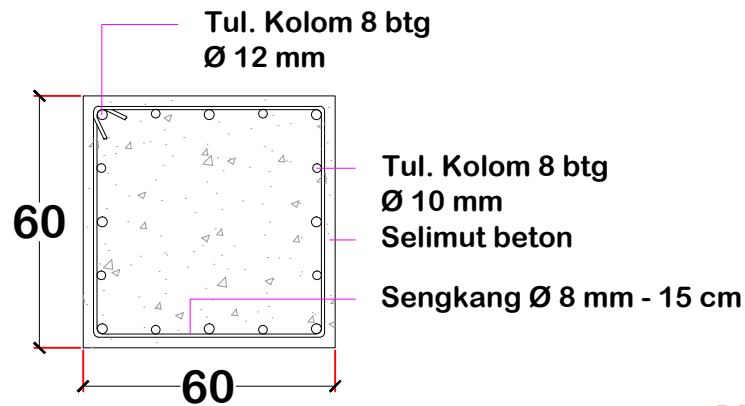

DETAIL BALOK LATEI 15/20 Cm
Scale 1:100

DETAIL KOLOM STRUKTUR 60/60 Cm
Scale 1:100