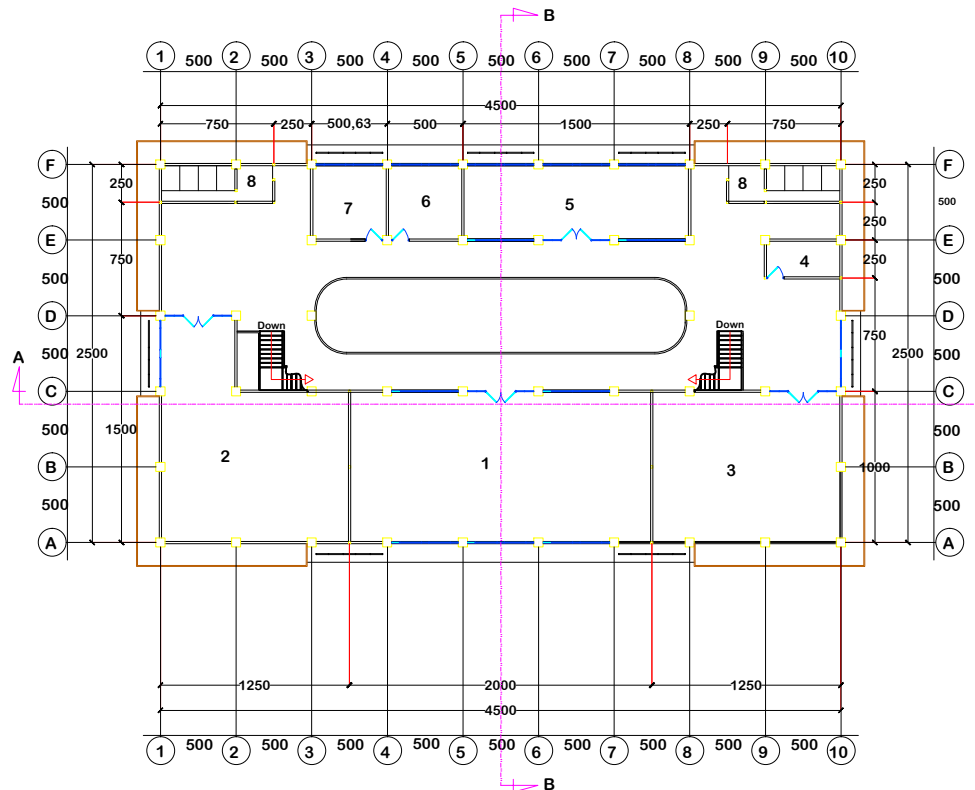

**NAMA GAMBAR**

DENAH BANGUNAN  
 PERPUSTAKAAN LANTAI 3

**SKALA**

1 : 100

**NO LEMBAR**

**JML LBR**

**keterangan Lantai 1 :**

1. R. Koleksi Umum
2. R. Koleksi Anak
3. R. Koleksi Referensi
4. R. Microfon
5. R. Periodical
6. R. Pengelola Koleksi
7. R. Seleksi