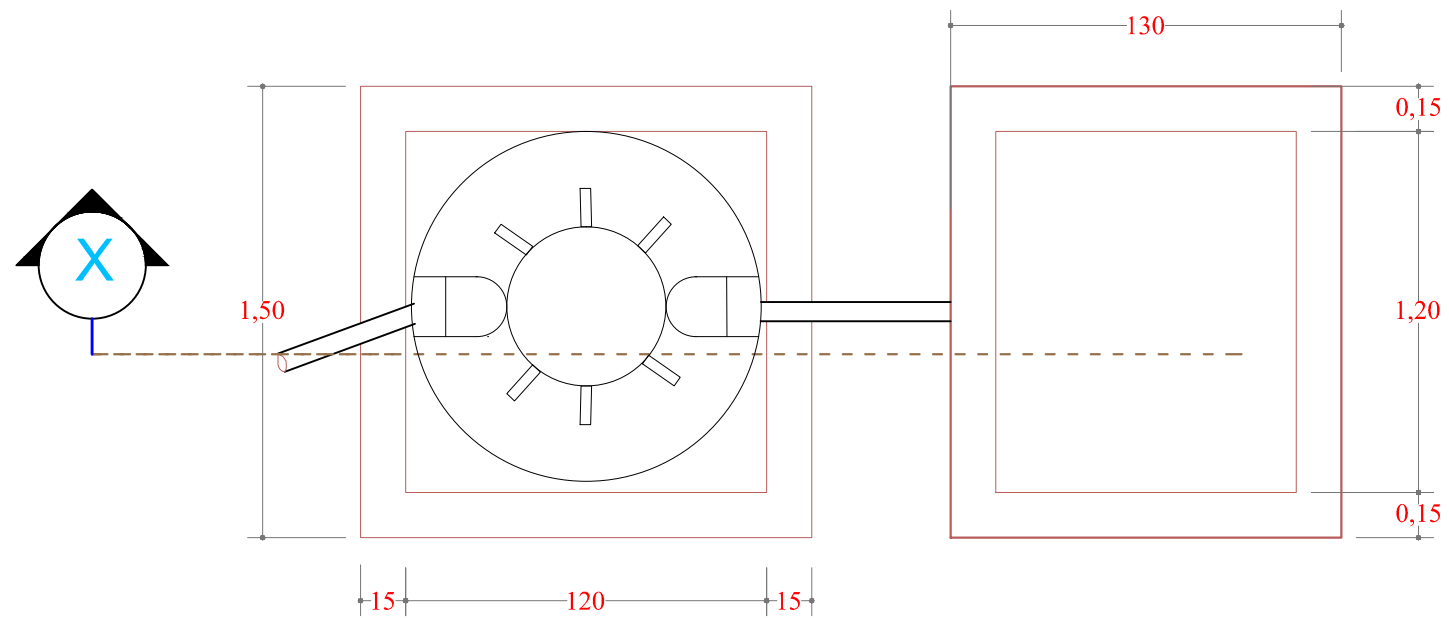

**NAMA MAHASISWA**

WILYAM YOSEP M. TUWA  
 NIM : 2013 320 637

**NAMA GAMBAR**

**SKALA**

PERSPEKTIF

No Scale

**NO LEMBAR**

**JML LBR**