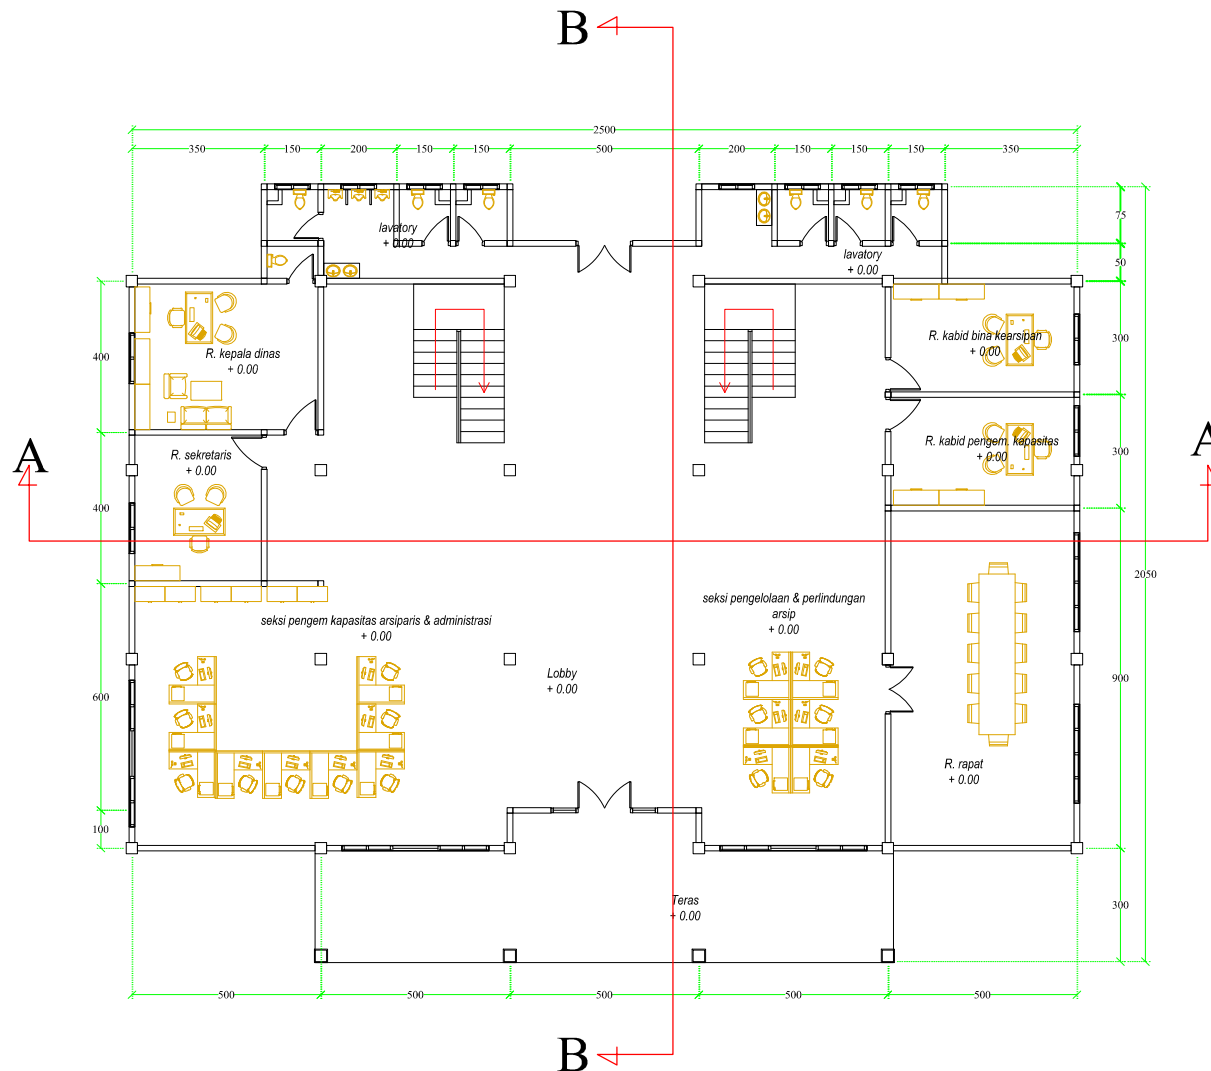

NAMA JUDUL

PERANCANGAN PERPUSTAKAAN &
ARSIP DAERAH FLORES TIMUR
DENGAN TEMA NEO-VERNAKULAR

DOSEN PEMBIMBING 1

PETRUS JHON ALFRED D.D., ST., MT
NIP : 1980 2006 309

DOSEN PEMBIMBING 2

FABIOLA T.A. KERONG, ST., MT
NIP : 1980 2010 424

KEPALA STUDIO ARSITEKTUR

FABIOLA T.A. KERONG, ST., MT
NIP : 1980 2010 424

NAMA MAHASISWA

WILYAM YOSEP M. TUWA
NIM : 2013 320 637

NAMA GAMBAR

SKALA

DENAH KANTOR ARSIP LANTAI 1

1 : 100

NO LEMBAR

JML LBR

DENAH KANTOR ARSIP LANTAI 1

Scale 1:100