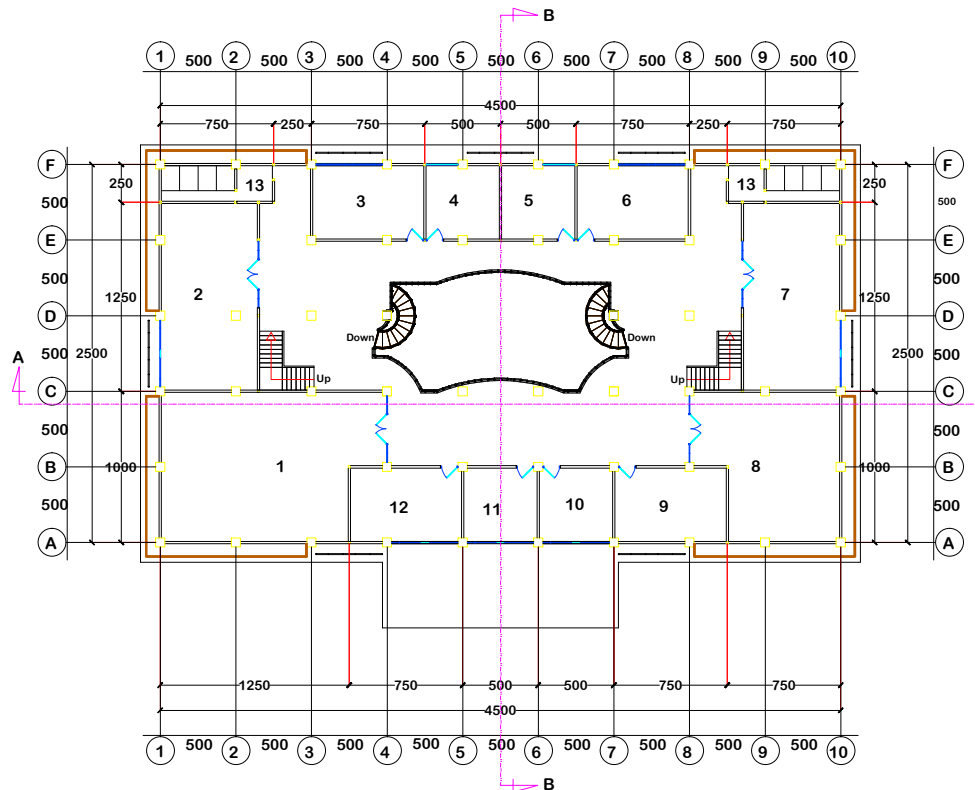

**NAMA GAMBAR**

DENAH BANGUNAN  
 PERPUSTAKAAN LANTAI 2

**SKALA**

1 : 100

**NO LEMBAR**

**JML LBR**

**keterangan Lantai 1 :**

- |                                |                                     |
|--------------------------------|-------------------------------------|
| 1. R. Seminar                  | 8. R. Multimedia                    |
| 2. R. Grafika                  | 9. R. Seksi Bina Tata Kelola        |
| 3. R. Seksi Bina Layanan       | 10. R. Kabid. Tata Kelola           |
| 4. R. Duplikasi dan Penjilidan | 11. R. Kabid. Tata Perpus           |
| 5. R. Fumigasi                 | 12. R. Seksi Pengembangan Kapasitas |
| 6. R. Seksi Bina Sarana        | 13. Lavatory                        |
| 7. R. Kartografi               |                                     |