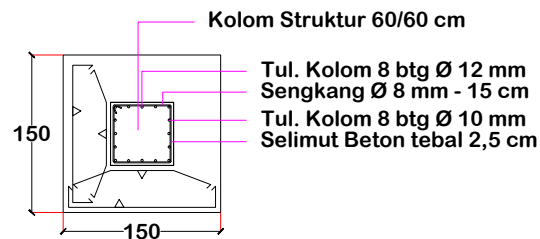

**DENAH RENCANA PONDASI BANGUNAN PERPUSTAKAAN**

Scale 1:100

**DETAIL KOLOM STRUKTUR 60/60 Cm**  
Scale 1:100

**DETAIL BALOK LATEI 15/20 Cm**  
Scale 1:100

**DETAIL KOLOM PRAKTIS 15/15 Cm**  
Scale 1:100

**TAMPAK ATAS PONDASI FOOTPLAT**  
Scale 1:100