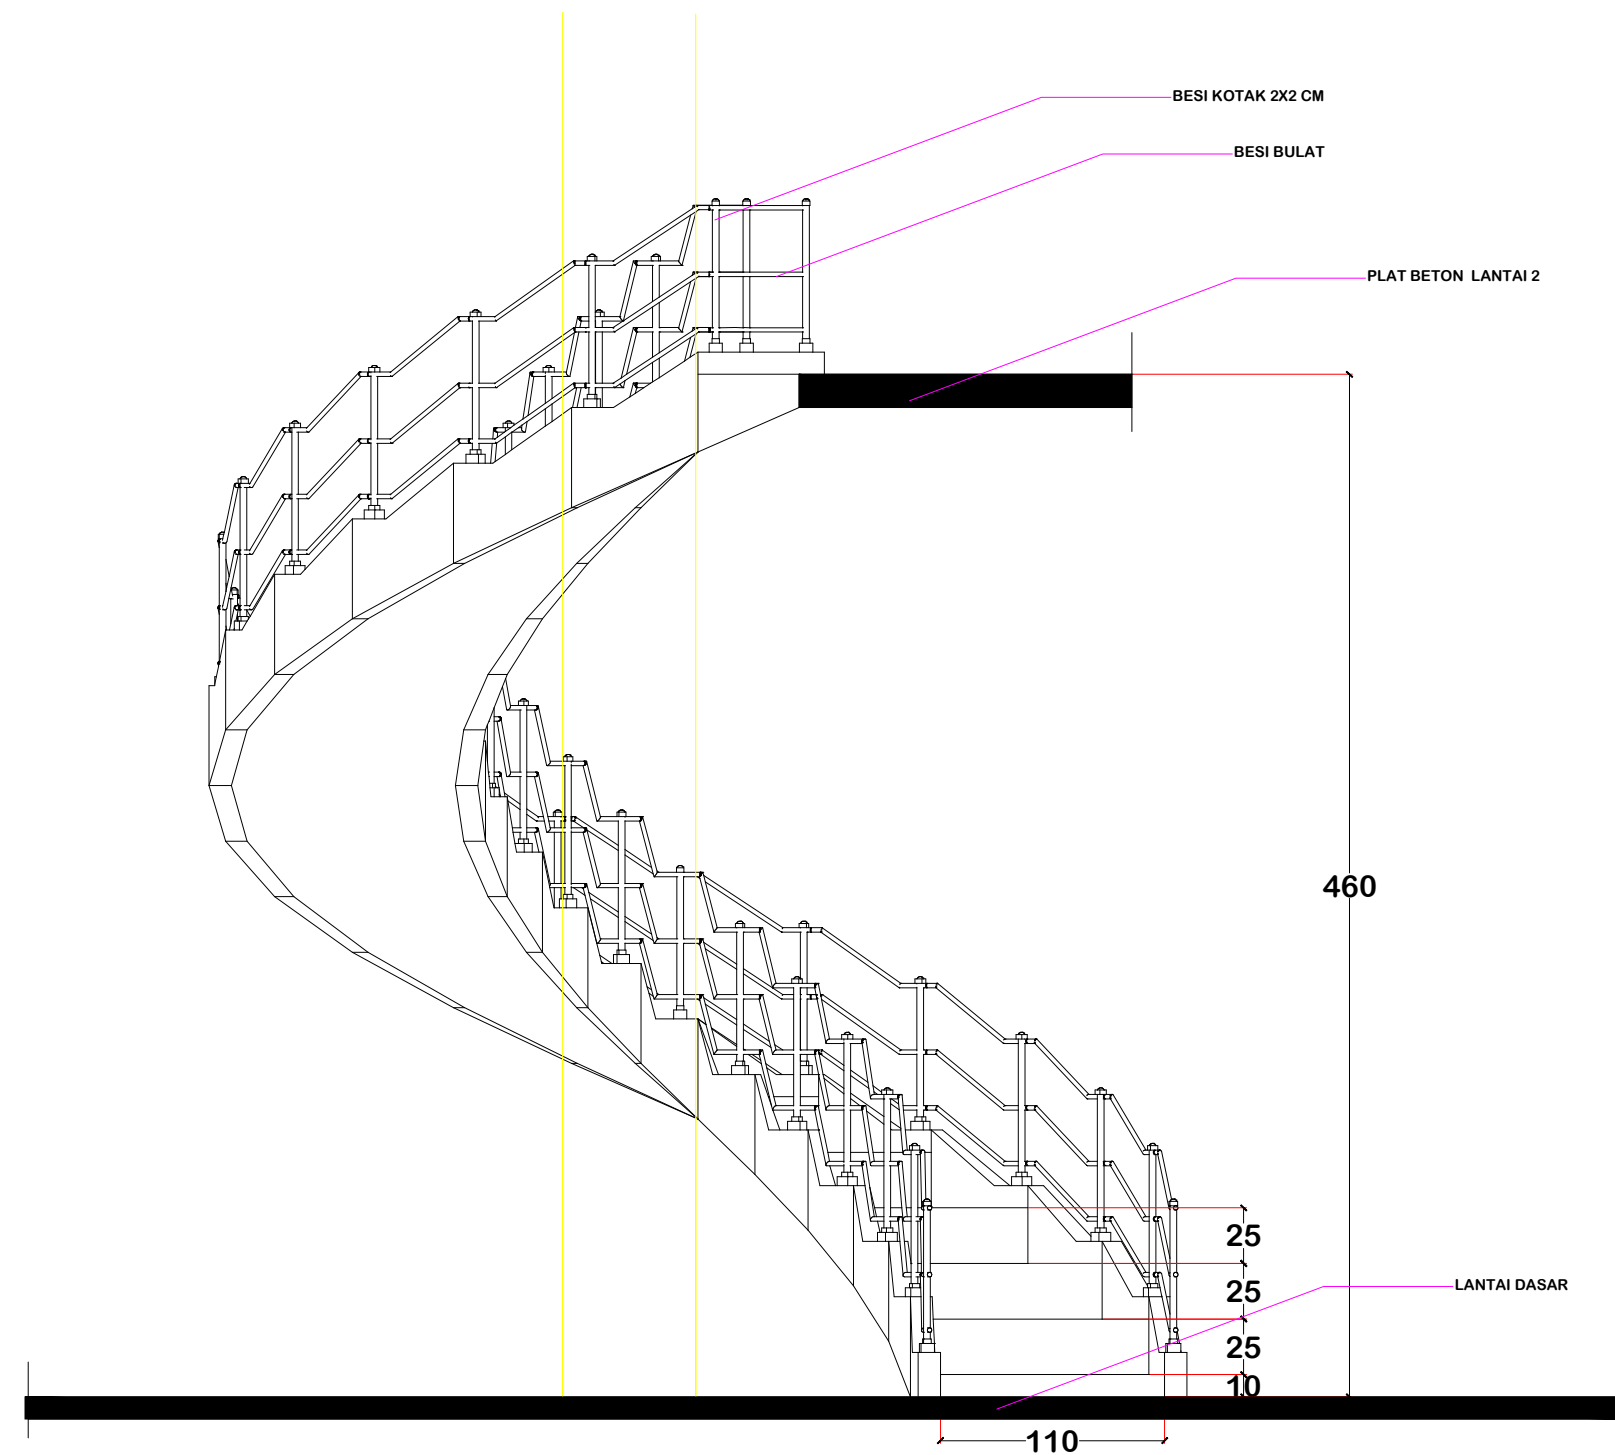

WILYAM YOSEP MASANG TUWA  
 NIM : 2013 320 637

NAMA GAMBAR

SKALA

DETAIL TANGGA

1 : 10

NOMOR LEMBAR

JLM. LBR

DENAH ANAK TANGGA DAN DETAIL TANGGA