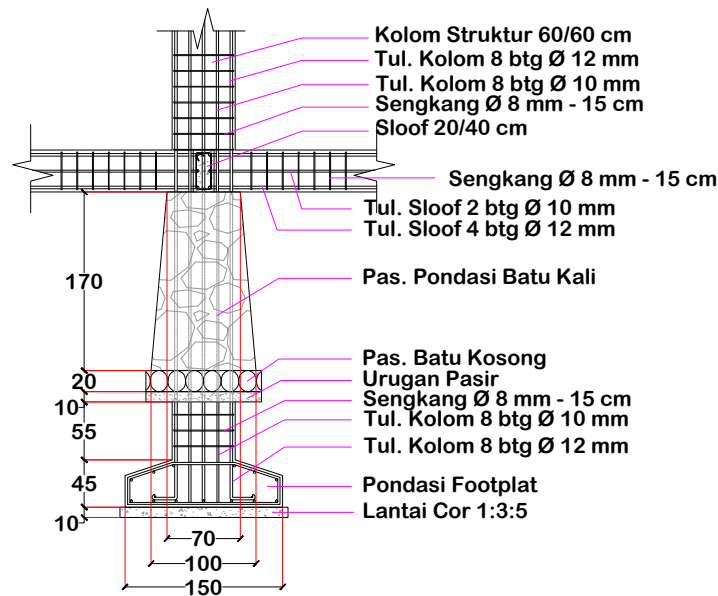

**DENAH RENCANA PONDASI BANGUNAN PERPUSTAKAAN**

Scale 1:100

**DETAIL KOLOM STRUKTUR 60/60 Cm**  
Scale 1:100

**DETAIL BALOK LATEI 15/20 Cm**  
Scale 1:100

**DETAIL KOLOM PRAKTIS 15/15 Cm**  
Scale 1:100

**TAMPAK ATAS PONDASI FOOTPLAT**  
Scale 1:100