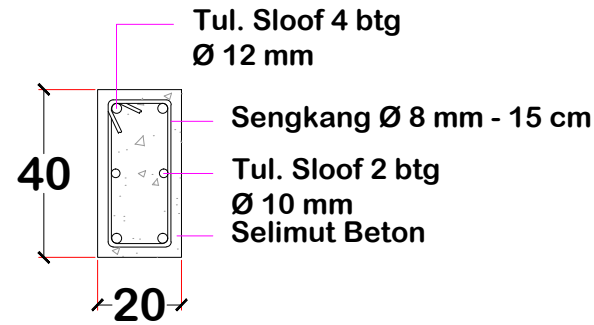

DETAIL SLOOF 20/40 Cm

Scale 1:100