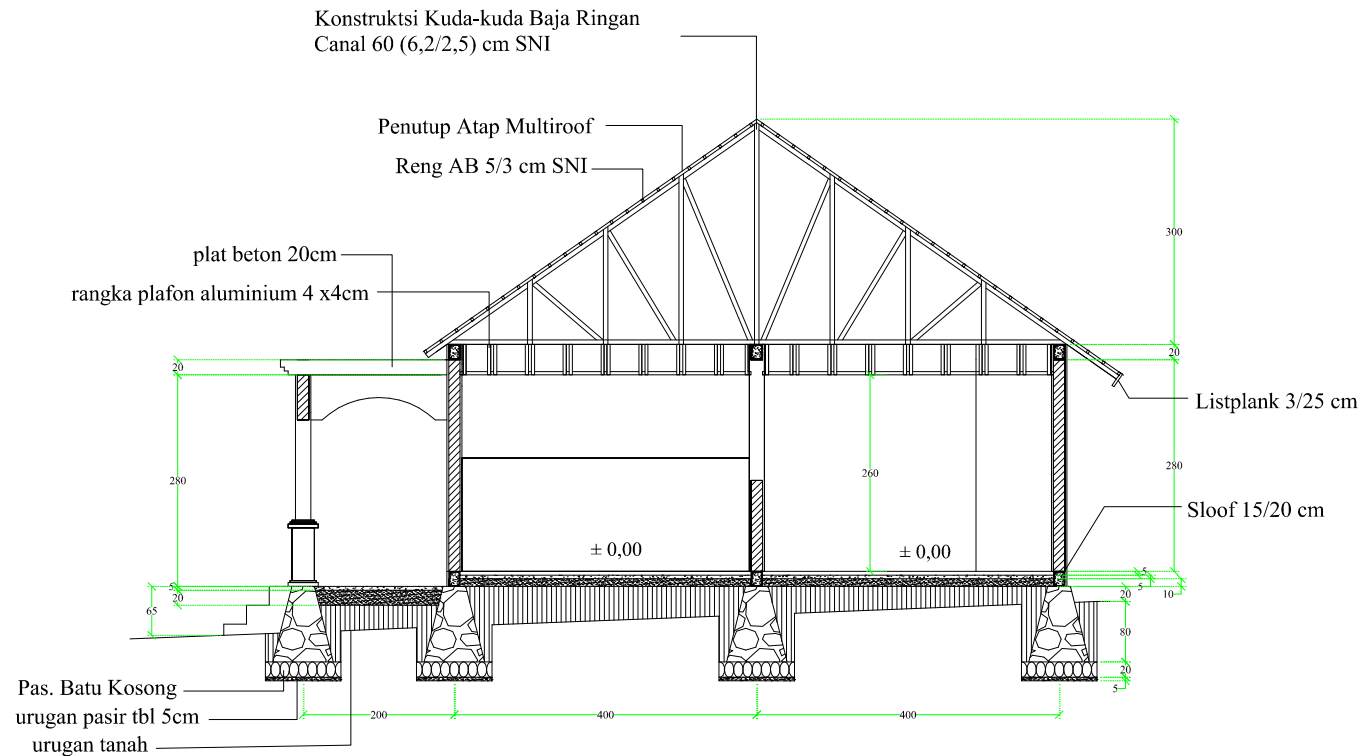

 **POTONGAN B-B**  
 Scale 1:100

FAKULTAS TEKNIK  
 JURUSAN TEKNIK ARSITEKTUR  
 UNIVERSITAS FLORES  
 ENDE  
 2021

**NAMA JUDUL**

PERANCANGAN PERPUSTAKAAN &  
 ARSIP DAERAH FLORES TIMUR  
 DENGAN TEMA NEO-VERNAKULAR