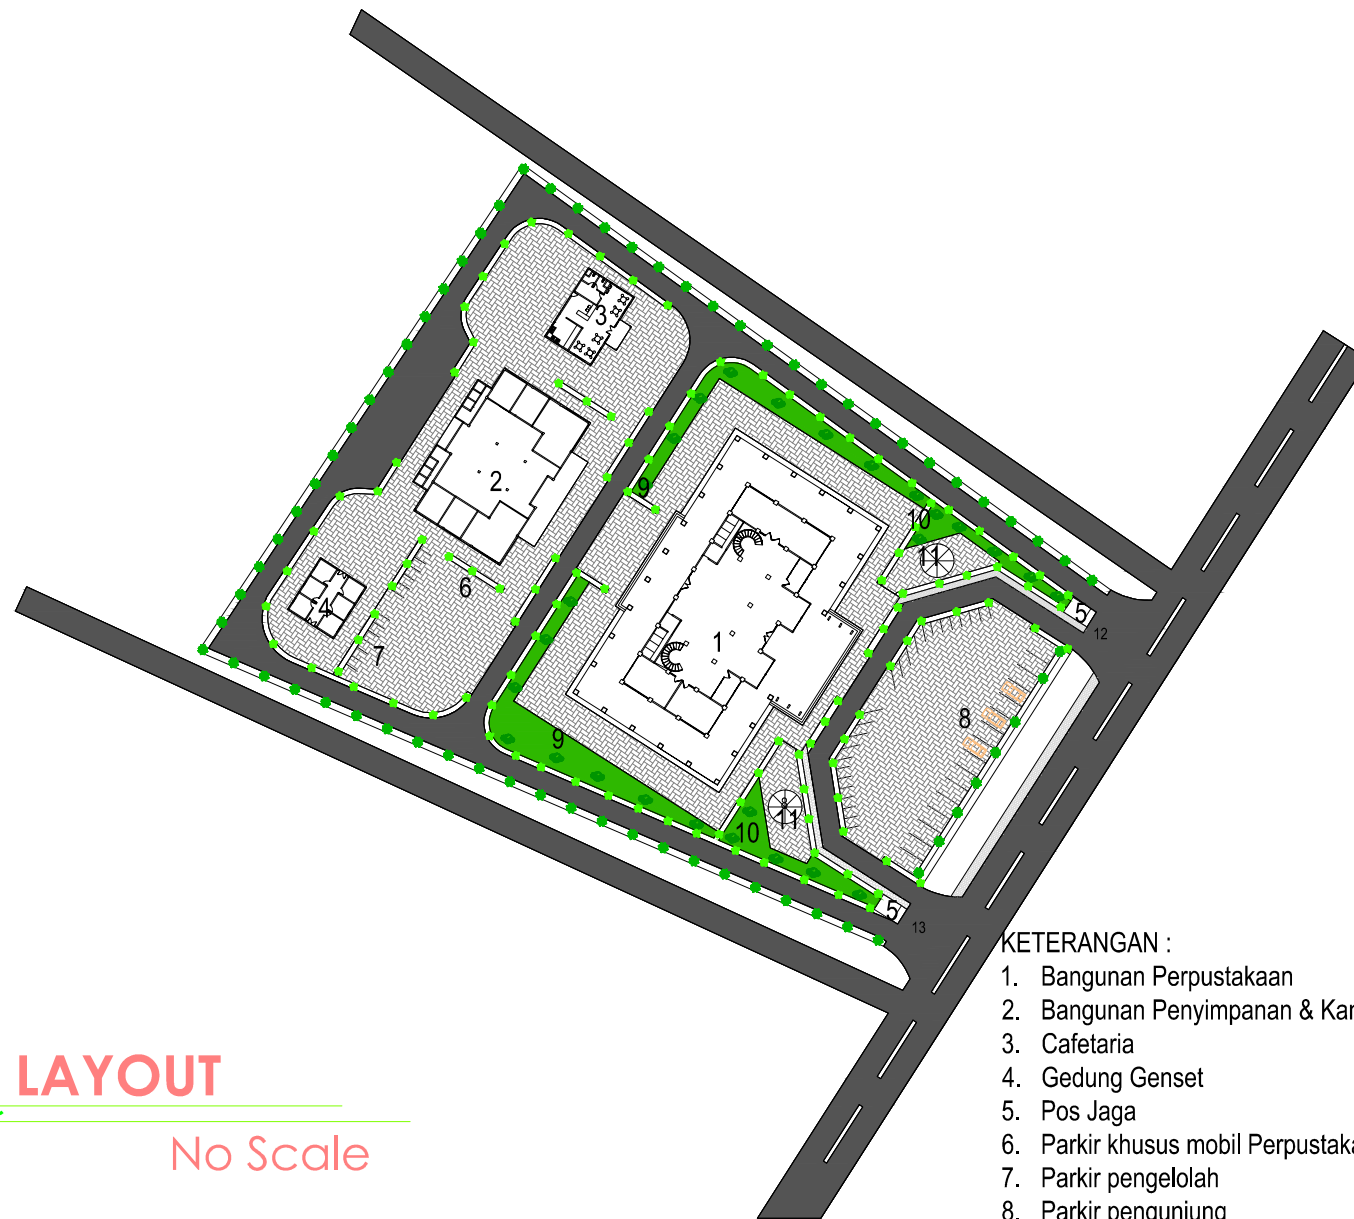

NAMA MAHASISWA

WILYAM YOSEP MASANG TUWA  
 NIM : 2013 320 637

NAMA GAMBAR

SKALA

NOMOR LEMBAR

JLM. LBR

KETERANGAN :

1. Bangunan Perpustakaan
2. Bangunan Penyimpanan & Kantor Arsip
3. Cafeteria
4. Gedung Genset
5. Pos Jaga
6. Parkir khusus mobil Perpustakaan
7. Parkir pengelola
8. Parkir pengunjung
9. Taman pasif
10. Taman Aktif
11. Lopo
12. Pintu keluar
13. Pintu masuk