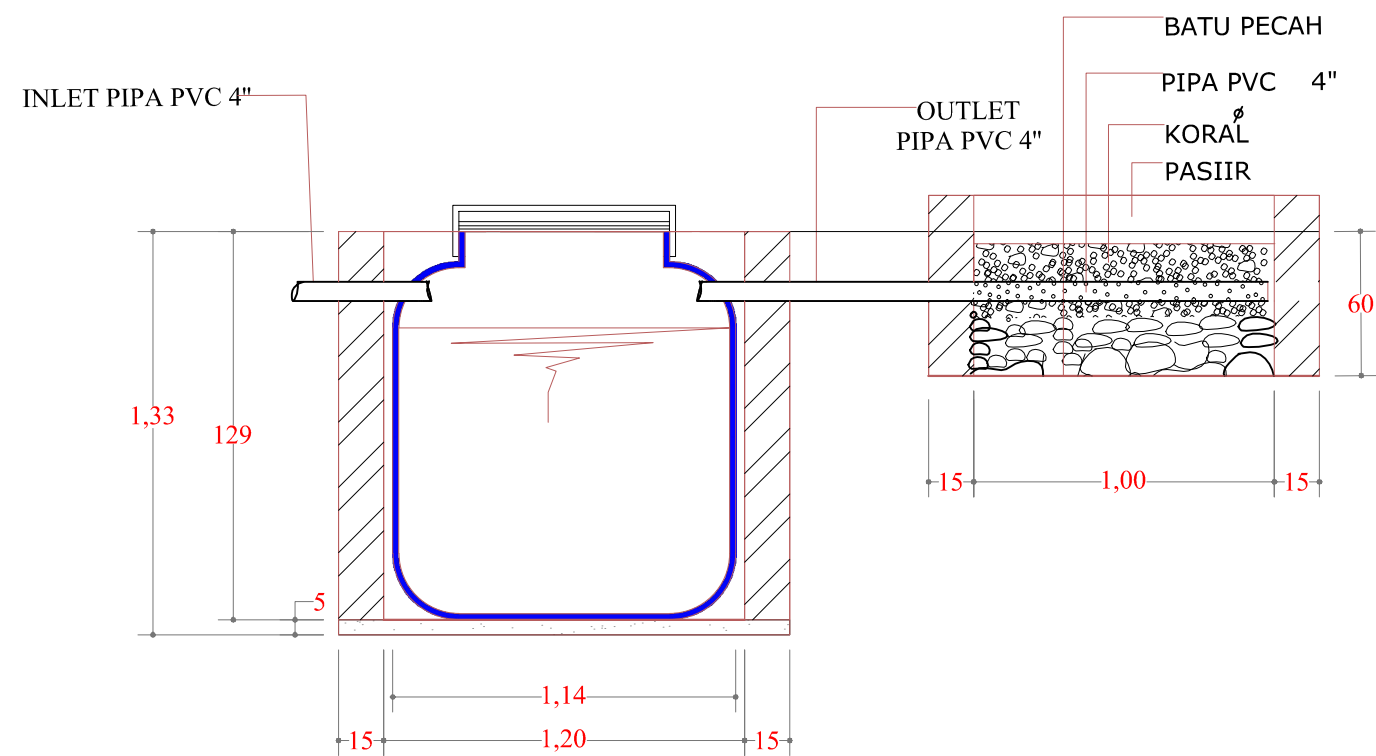

POTONGAN X TAF SEPTIKTANK PABRIKASI

SKALA 1 : 20

FAKULTAS TEKNIK
JURUSAN TEKNIK ARSITEKTUR
UNIVERSITAS FLORES
ENDE
2021

NAMA JUDUL

PERANCANGAN PERPUSTAKAAN DAN
ARSIP
KABUPATEN FLORES TIMUR
DENGAN TEMA NEO-VERNAKULAR

DOSEN PEMBIMBING 1

PETRUS JHON ALFRED D.D. ST.,MT
NIP : 1980 2006 309

DOSEN PEMBIMBING 2

FABIOLA T. A KERONG, ST.,MT
NIP : 1980 2010 424

KEPALA STUDIO ARSITEKTUR

FABIOLA T. A KERONG, ST.,MT
NIP : 1980 2010 424

NAMA MAHASISWA

WILYAM YOSEP MASANG TUWA
NIM : 2013 320 637

NAMA GAMBAR

SEPTIC TANK

SKALA

1 : 20

NOMOR LEMBAR

JLM. LBR