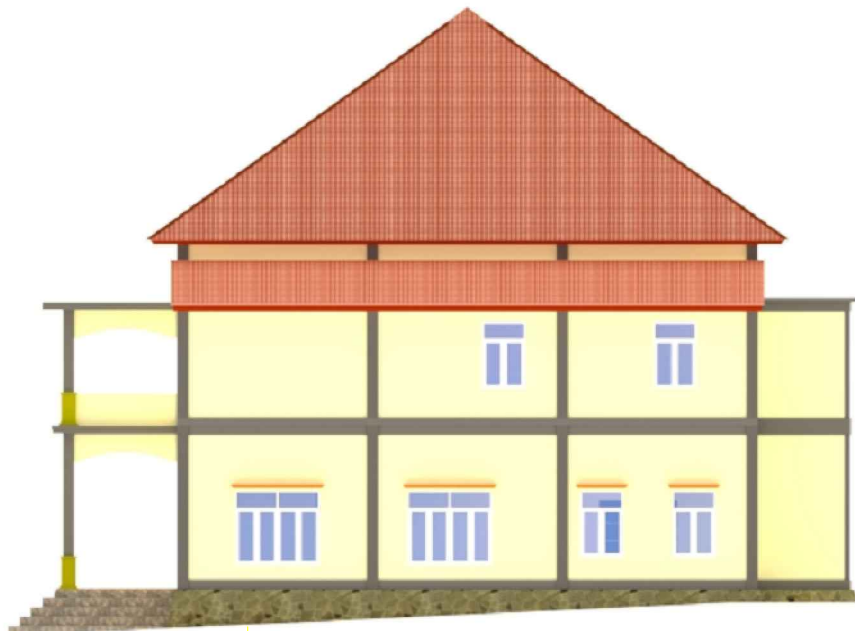

*wbeys* **TAMPAK SAMPING KANAN**  
Scale 1:100

*wbeys* **TAMPAK SAMPING KIRI**  
Scale 1:100

FAKULTAS TEKNIK  
JURUSAN TEKNIK ARSITEKTUR  
UNIVERSITAS FLORES  
ENDE  
2021

**NAMA JUDUL**

PERANCANGAN PERPUSTAKAAN &  
ARSIP DAERAH FLORES TIMUR  
DENGAN TEMA NEO-VERNAKULAR