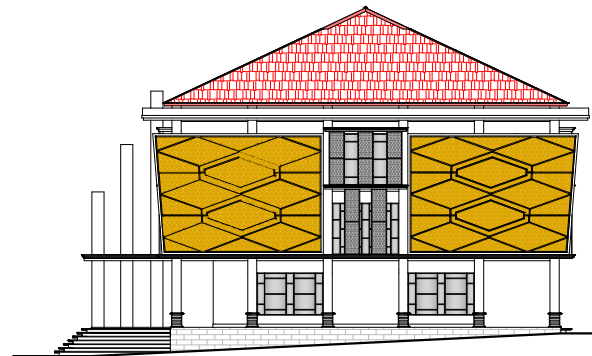

TAMPAK SAMPING KANAN PERPUSTAKAAN

Scale 1:100

FAKULTAS TEKNIK
JURUSAN TEKNIK ARSITEKTUR
UNIVERSITAS FLORES
ENDE
2021

NAMA JUDUL

PERANCANGAN PERPUSTAKAAN &
ARSIP DAERAH FLORES TIMUR
DENGAN TEMA NEO-VERNAKULAR

DOSEN PEMBIMBING 1

PETRUS JHON ALFRED D.D, ST.,MT
NIP : 1980 2006 309

DOSEN PEMBIMBING 2

FABIOLA T.A. KERONG, ST.,MT
NIP : 1980 2010 424

KEPALA STUDIO ARSITEKTUR

FABIOLA T.A. KERONG, ST.,MT
NIP : 1980 2010 424

NAMA MAHASISWA

WILYAM YOSEP M. TUWA
NIM : 2013 320 637

NAMA GAMBAR

SKALA

TAMPAK PERPUSTAKAAN

1 : 100

NO LEMBAR

JML LBR