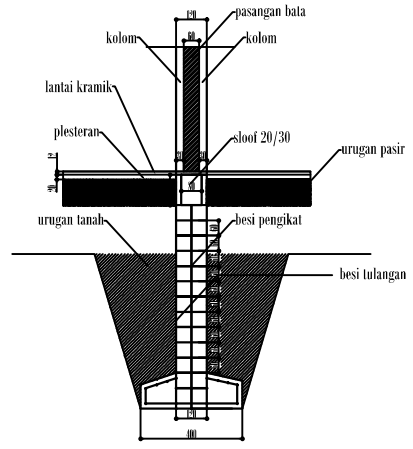

KEPALA STUDIO ARSITEKTUR

SILVESTER M. SISO, ST, M.Sc
NIDN. 0825068601

MAHASISWA

EVENSIOUS HADU
NIM. 2014 321 262

JUDUL GAMBAR	SKALA	JMLH. LBR

--	--	--

PRODI TEKNIK ARSITEKTUR
FAKULTAS TEKNIK
UNIVERSITAS FLORES
2021