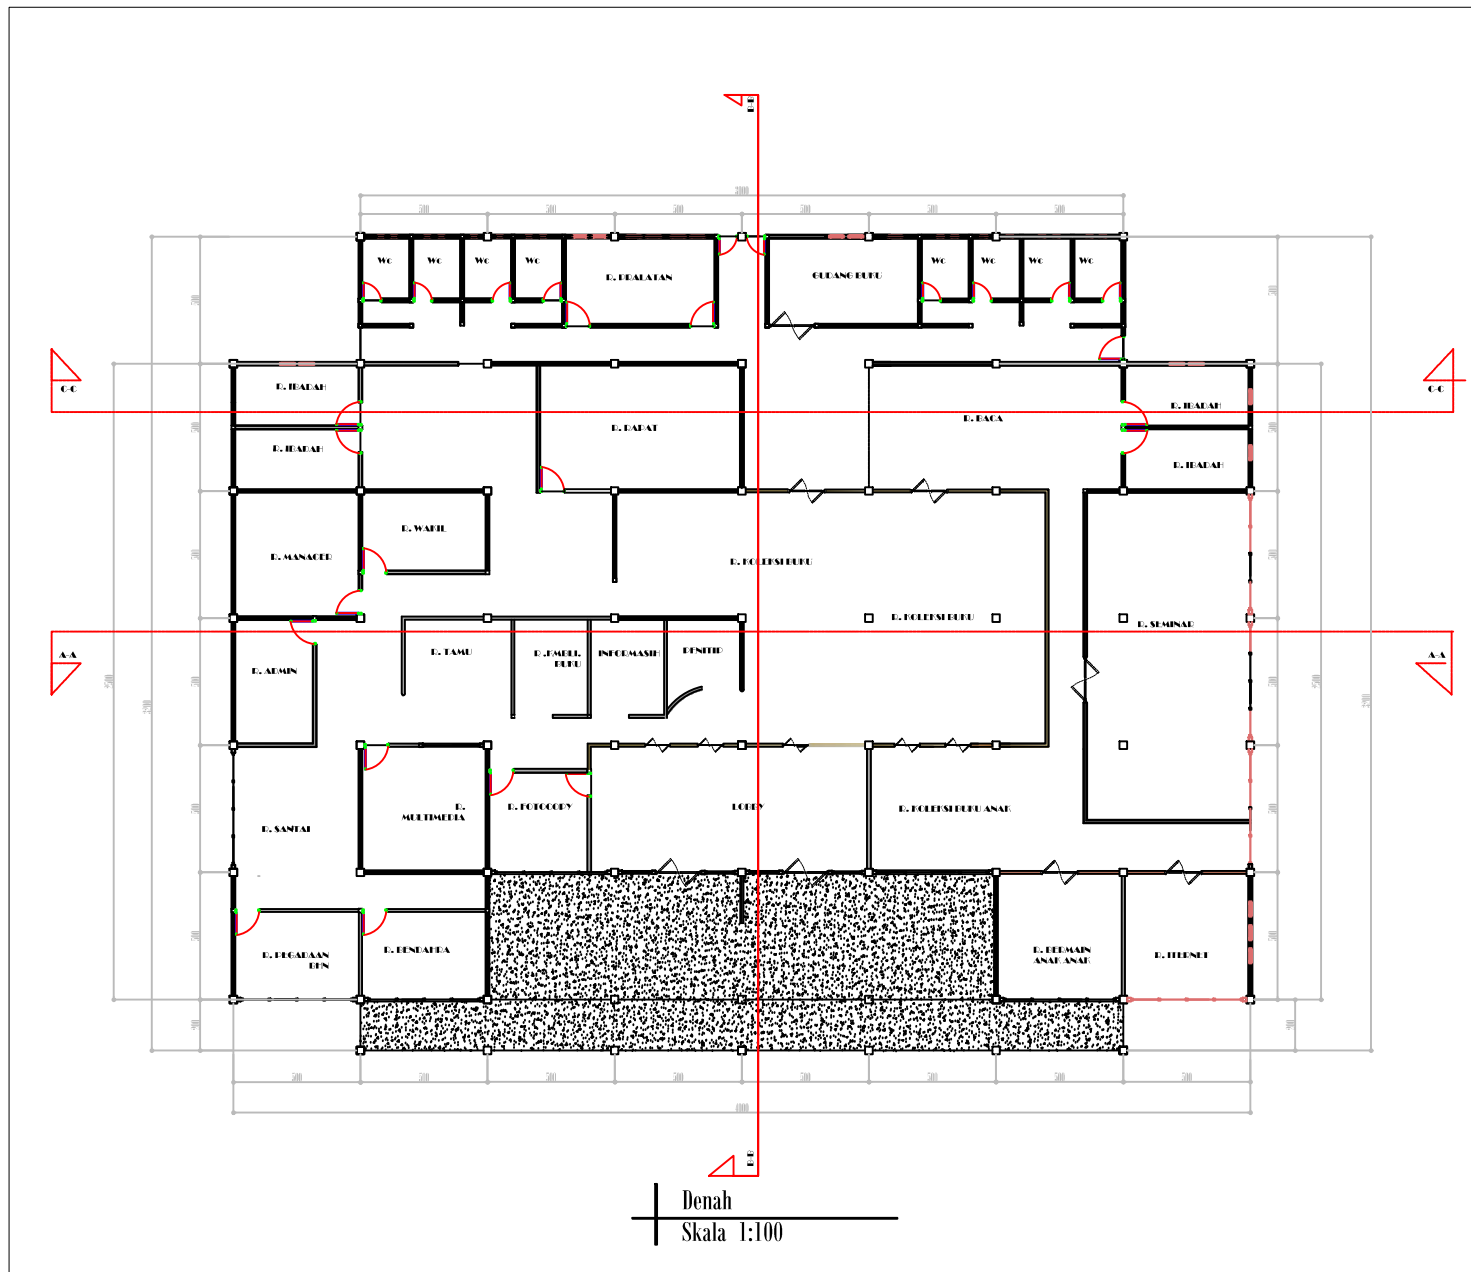

PRODI TEKNIK ARSITEKTUR
FAKULTAS TEKNIK
UNIVERSITAS FLORES
2021

TUGAS AKHIR ARSITEKTUR

JUDUL TUGAS AKHIR

PERANCANGAN PERPUSTAKAAN
UMUM KABUPATEN MANGGARAI
TIMUR DI KECAMATAN BORONG

MENYETUJUI

Pembimbing 1

DIAN F. MOCHDAR, ST, MT
NIDN. 0810078301

Pembimbing 2

FABIOLA T.A. KERONG, ST., MT
NIDN. 0825068601

KEPALA STUDIO ARSITEKTUR

SILVESTER M. SISO, ST.M.Sc
NIDN. 0825068601

MAHASISWA

EVENSUUS HADU
NIM. 2014 321 262

JUDUL GAMBAR	SKALA	JMLH. LBR