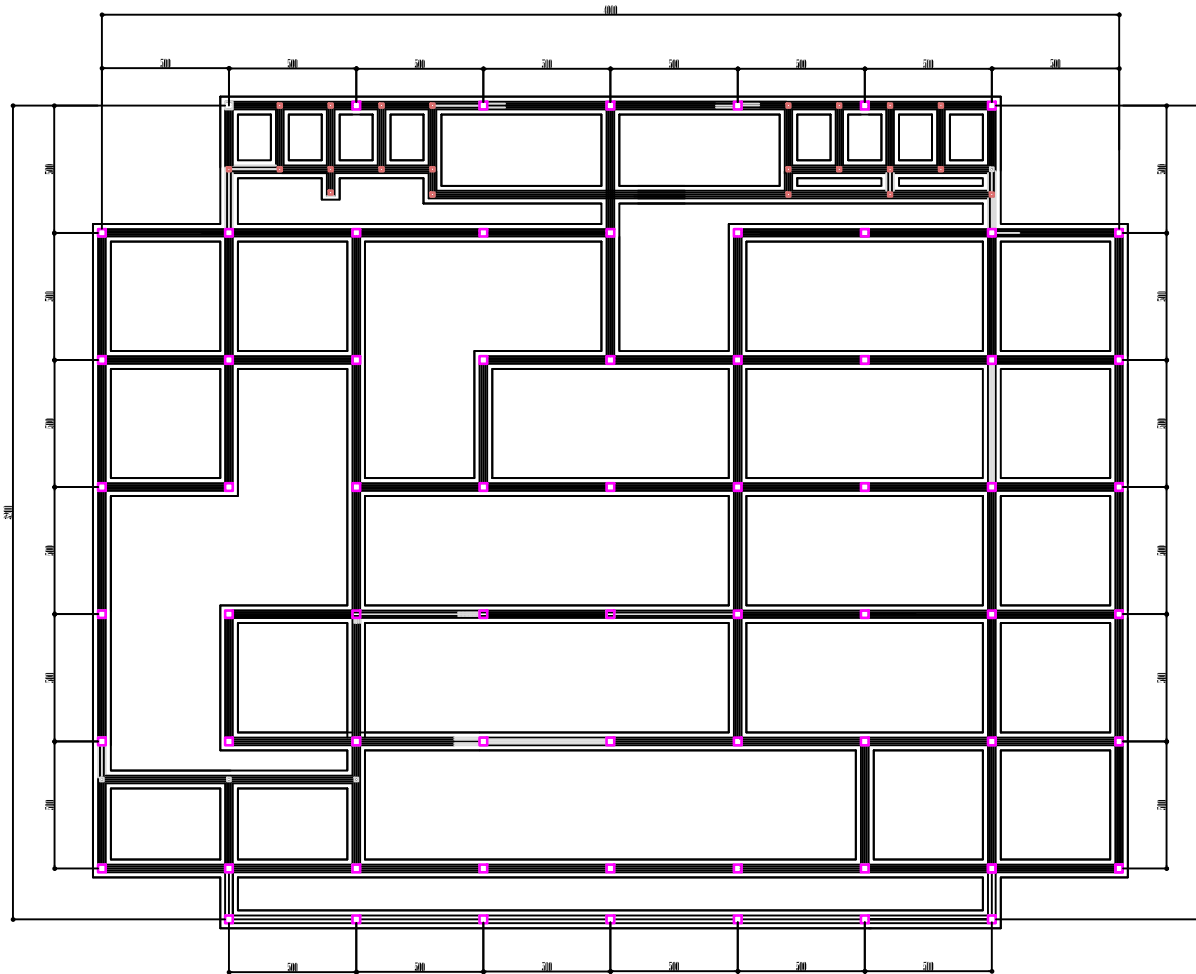

SHIVVERRMANSO, SST, M.ESc
 NIDN. 0825068601

MAHASISWA

EVENSIOUS HADU
 NIM. 2014 321 262

JUDUL GAMBAR	SKALA	JMLH. LBR

Denah titik lampu
 Skala = 1:100

Denah Rencana pondasi
Skala 1:100

PRODI TEKNIK ARSITEKTUR
FAKULTAS TEKNIK
UNIVERSITAS FLORES
2021