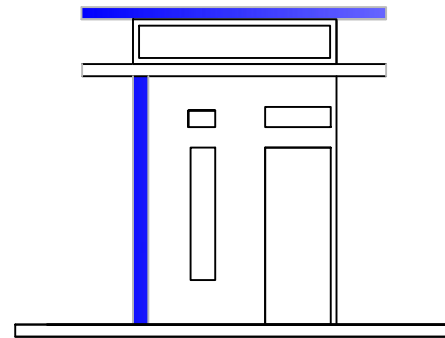

KEPALA STUDIO ARSITEKTUR

SILVESTER M. SISO, ST, M.Sc
NIDN. 0825068601

MAHASISWA

EVENSIOUS HADU
NIM. 2014 321 262

JUDUL GAMBAR	SKALA	JMLH. LBR

tampak belakang pos jaga
Skala 1:50

tampak depan pos jaga
Skala 1:50