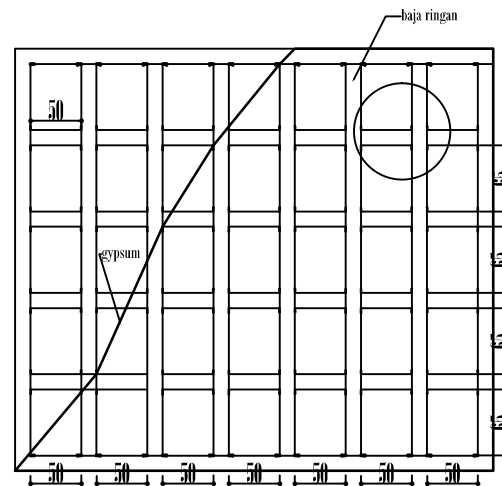

EVENSIOUS HADU
NIM. 2014 321 262

JUDUL GAMBAR	SKALA	JMLH. LBR

Potongan A-A
Skala 1:100

Denah Saptitank
Skala 1:50

Detail dinding gipsum
Skala 1:25

denah kantin
Skala 1:50

PRODI TEKNIK ARSITEKTUR
FAKULTAS TEKNIK
UNIVERSITAS FLORES
2021