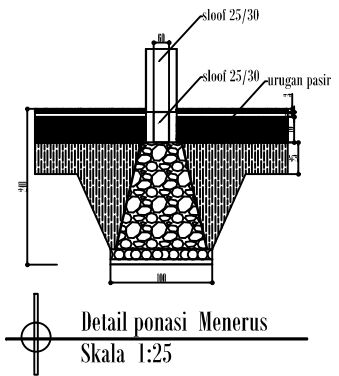

KEPALA STUDIO ARSITEKTUR

SILVESTER M. SISO, ST, M.Sc
NIDN. 0825068601

MAHASISWA

EVENSIOUS HADU
NIM. 2014 321 262

JUDUL GAMBAR	SKALA	JMLH. LBR

--	--	--

PRODI TEKNIK ARSITEKTUR
FAKULTAS TEKNIK
UNIVERSITAS FLORES
2021