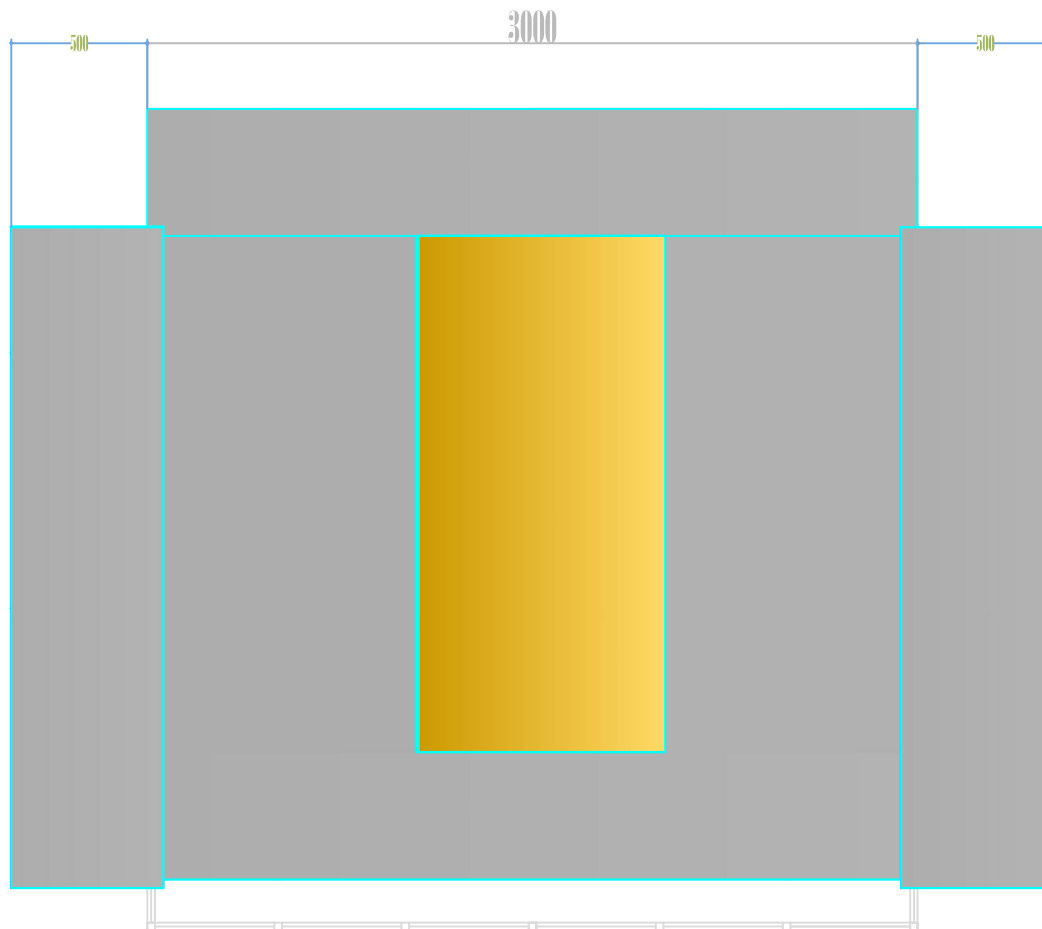

KEPALA STUDIO ARSITEKTUR

SILVESTER M. SISO., ST.M.Sc
NIDN. 0825068601

MAHASISWA

EVENSIOUS HADU
NIM. 2014 321 262

JUDUL GAMBAR	SKALA	JMLH. LBR

--	--	--

Denah Atap
Skala 1:100

PRODI TEKNIK ARSITEKTUR
FAKULTAS TEKNIK
UNIVERSITAS FLORES
2021