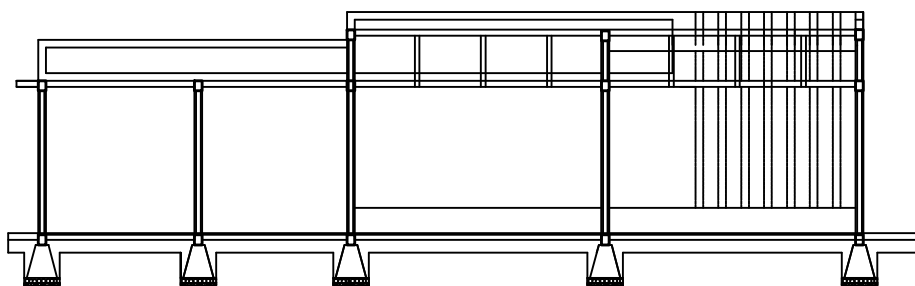

Potongan B-B
Skala 1:50

PRODI TEKNIK ARSITEKTUR
FAKULTAS TEKNIK
UNIVERSITAS FLORES
2021

TUGAS AKHIR ARSITEKTUR

JUDUL TUGAS AKHIR

PERANCANGAN PERPUSTAKAAN
UMUM KABUPATEN MANGGARAI
TIMUR DI KECAMATAN BORONG

MENYETUJUI

Pembimbing 1

DIAN F. MOCHDAR, ST, MT
NIDN. 0810078301

Pembimbing 2

FABIOLA T.A. KERONG, ST., MT
NIDN. 0825068601

KEPALA STUDIO ARSITEKTUR

SILVESTER M. SISO., ST.M.Sc
NIDN. 0825068601

MAHASISWA

EVENSIOUS HADU
NIM. 2014 321 262

JUDUL GAMBAR	SKALA	JMLH. LBR