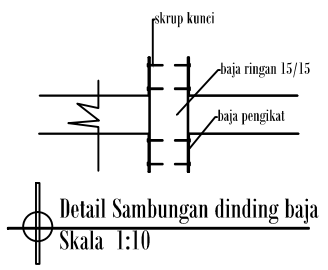

KEPALA STUDIO ARSITEKTUR

SILVESTER M. SISO, ST, M.Sc
NIDN. 0825068601

MAHASISWA

EVENSIOUS HADU
NIM. 2014 321 262

JUDUL GAMBAR	SKALA	JMLH. LBR

--	--	--

PRODI TEKNIK ARSITEKTUR
FAKULTAS TEKNIK
UNIVERSITAS FLORES
2021