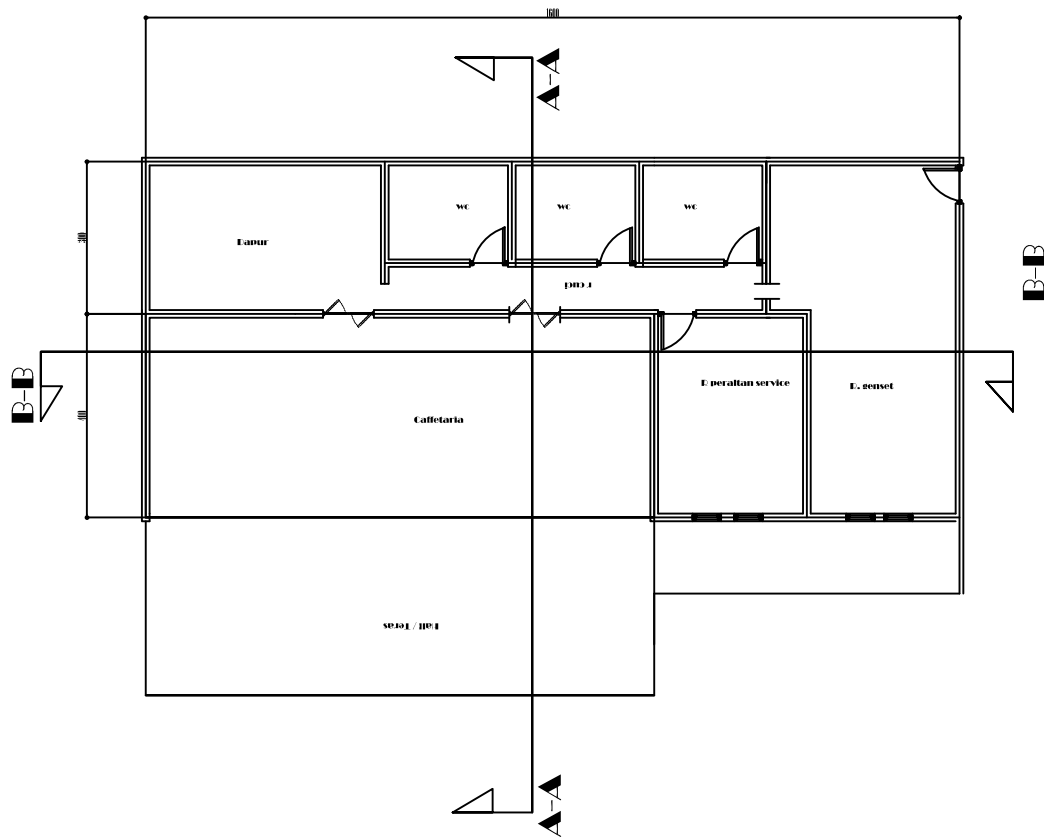

EVENSIOUS HADU
NIM. 2014 321 262

JUDUL GAMBAR	SKALA	JMLH. LBR

Potongan A-A
Skala 1:100

Denah Saptitank
Skala 1:50

Detail dinding gipsum
Skala 1:25

denah kantin
Skala 1:50

PRODI TEKNIK ARSITEKTUR
FAKULTAS TEKNIK
UNIVERSITAS FLORES
2021