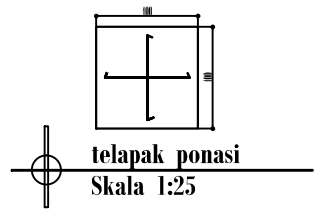

KEPALA STUDIO ARSITEKTUR

SILVESTER M. SISO, ST, M.Sc
NIDN. 0825068601

MAHASISWA

EVENSIOUS HADU
NIM. 2014 321 262

JUDUL GAMBAR	SKALA	JMLH. LBR

--	--	--

PRODI TEKNIK ARSITEKTUR
FAKULTAS TEKNIK
UNIVERSITAS FLORES
2021