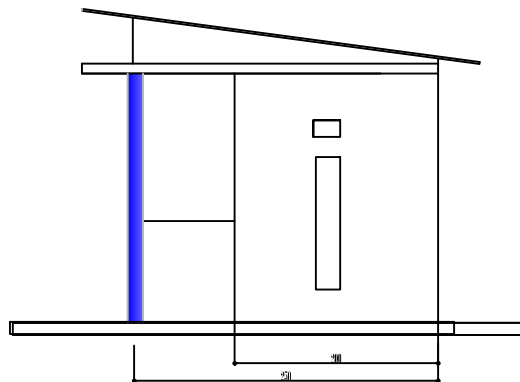

KEPALA STUDIO ARSITEKTUR

SILVESTER M. SISO, ST, M.Sc
NIDN. 0825068601

MAHASISWA

EVENSIOUS HADU
NIM. 2014 321 262

JUDUL GAMBAR	SKALA	JMLH. LBR

tampak belakang pos jaga
Skala 1:50

tampak depan pos jaga
Skala 1:50