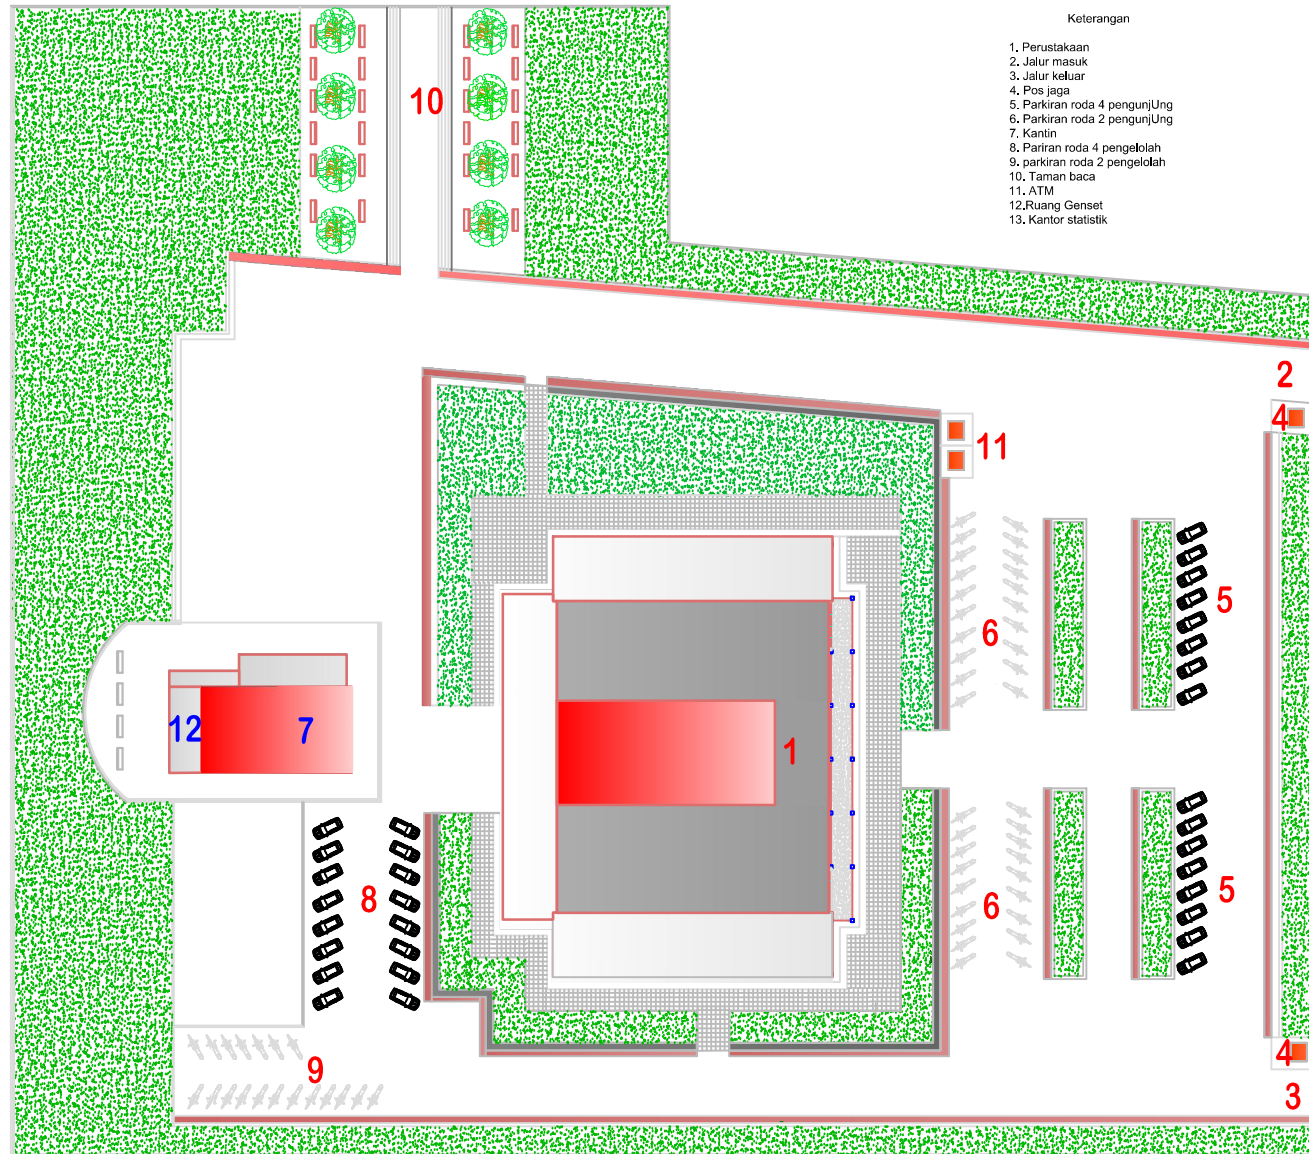

FABIOLA T.A. KERONG, ST., MT
 NIDN. 0825068601

KEPALA STUDIO ARSITEKTUR

SILVESTER M. SISO, ST., M.Sc
 NIDN. 19802009378

MAHASISWA

EVENSUS HADU
 NIM. 2014 321 262

JUDUL GAMBAR	SKALA	JMLH. LBR

Keterangan

1. Perustakaan
2. Jalur masuk
3. Jalur keluar
4. Pos jaga
5. Parkiran roda 4 pengunjUng
6. Parkiran roda 2 pengunjUng
7. Kantin
8. Pariran roda 4 pengelolah
9. parkiran roda 2 pengelolah
10. Taman baca
11. ATM
12. Ruang Genset
13. Kantor statistik