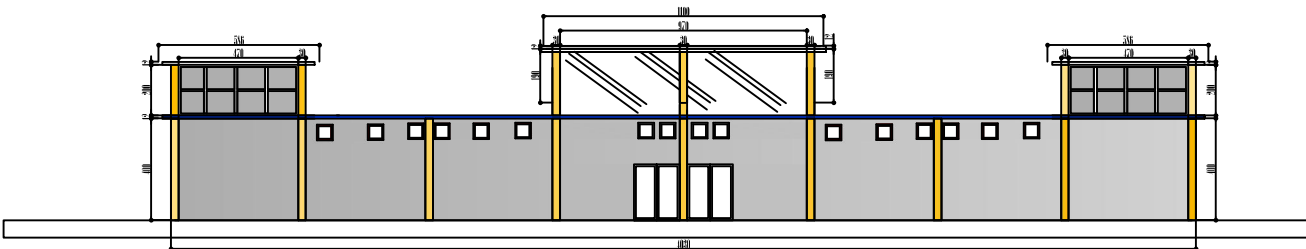

KEPALA STUDIO ARSITEKTUR

SILVESTER M. SISO, ST, M.Sc
NIDN. 0825068601

MAHASISWA

EVENSIOUS HADU
NIM. 2014 321 262

JUDUL GAMBAR	SKALA	JMLH. LBR

Tampak Depan
1:100

Tampak belakang
Skala 1:100

PRODI TEKNIK ARSITEKTUR
FAKULTAS TEKNIK
UNIVERSITAS FLORES
2021