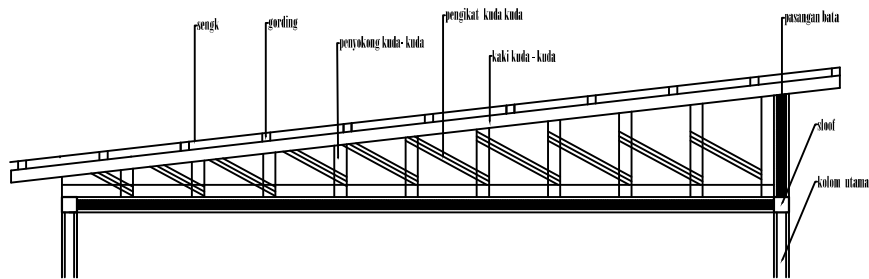

SILVESTER M. SISO., ST.M.Sc
NIDN. 0825068601

MAHASISWA

EVENSIOUS HADU
NIM. 2014 321 262

JUDUL GAMBAR	SKALA	JMLH. LBR

--	--	--

Detail kuda kuda
Skala 1:50

Detail kuda kuda
Skala 1:50

PRODI TEKNIK ARSITEKTUR
FAKULTAS TEKNIK
UNIVERSITAS FLORES
2021