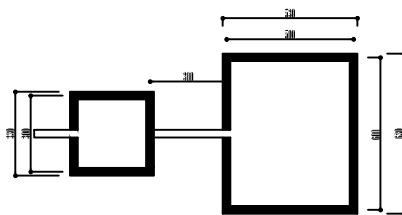

Denah Saptitank
Skala 1:50