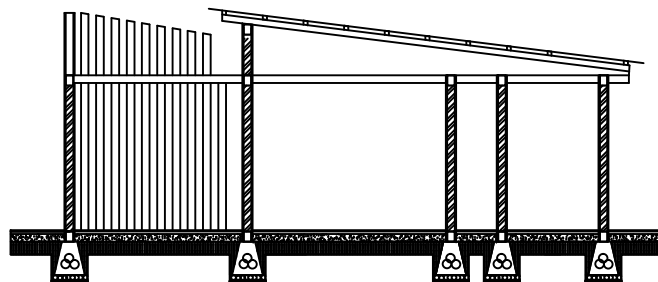

Potongan A-A
Skala 1:50