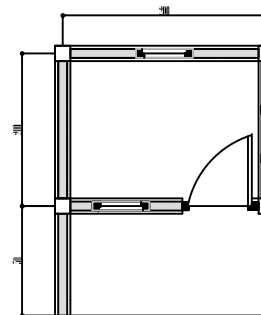

tampak depan pos jaga
Skala 1:50

PRODI TEKNIK ARSITEKTUR
FAKULTAS TEKNIK
UNIVERSITAS FLORES
2021

TUGAS AKHIR ARSITEKTUR

JUDUL TUGAS AKHIR
PERANCANGAN PERPUSTAKAAN
UMUM KABUPATEN MANGGARAI
TIMUR DI KECAMATAN BORONG

MENYETUJUI

Pembimbing 1

DIAN F. MOCHDAR, ST, MT
NIDN. 0810078301

Pembimbing 2

FABIOLA T.A. KERONG, ST., MT
NIDN. 0825068601

KEPALA STUDIO ARSITEKTUR

SILVESTER M. SISO, ST, M.Sc
NIDN. 0825068601

MAHASISWA

EVENSIUS HADU
NIM. 2014 321 262

JUDUL GAMBAR	SKALA	JMLH. LBR