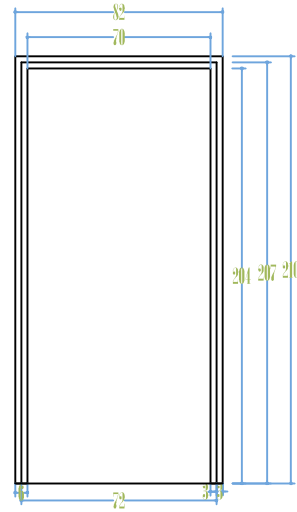

PRODI TEKNIK ARSITEKTUR
FAKULTAS TEKNIK
UNIVERSITAS FLORES
2021

TUGAS AKHIR ARSITEKTUR

JUDUL TUGAS AKHIR

PERANCANGAN PERPUSTAKAAN
UMUM KABUPATEN MANGGARAI
TIMUR DI KECAMATAN BORONG

MENYETUJUI

Pembimbing 1

DIAN F. MOCHDAR, ST, MT
NIDN. 0810078301

Pembimbing 2

FABIOLA T.A. KERONG, ST., MT
NIDN. 0825068601

KEPALA STUDIO ARSITEKTUR

SILVESTER M. SISO, ST, M.Sc
NIDN. 0825068601

MAHASISWA

EVENSIOUS HADU
NIM. 2014 321 262

JUDUL GAMBAR	SKALA	JMLH. LBR