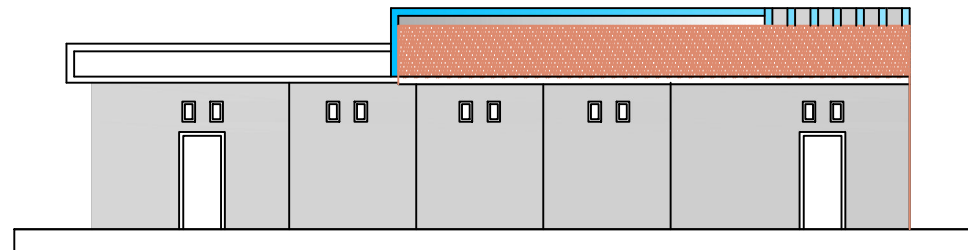

Tampak samping belakang
Skala 1:50

PRODI TEKNIK ARSITEKTUR
FAKULTAS TEKNIK
UNIVERSITAS FLORES
2021

TUGAS AKHIR ARSITEKTUR

JUDUL TUGAS AKHIR

PERANCANGAN PERPUSTAKAAN
UMUM KABUPATEN MANGGARAI
TIMUR DI KECAMATAN BORONG