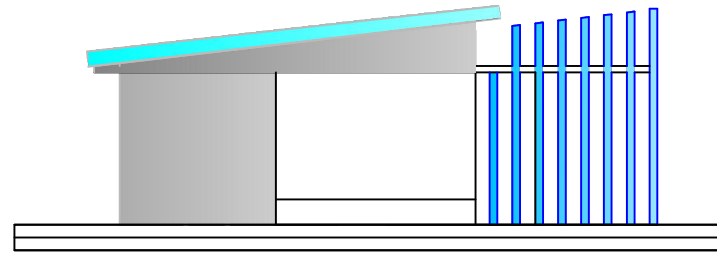

Tampak samping kiri
Skala 1:50