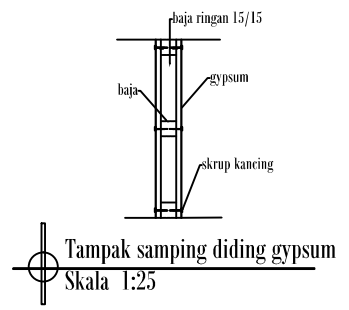

KEPALA STUDIO ARSITEKTUR

SILVESTER M. SISO, ST, M.Sc
NIDN. 0825068601

MAHASISWA

EVENSIOUS HADU
NIM. 2014 321 262

JUDUL GAMBAR	SKALA	JMLH. LBR

--	--	--

PRODI TEKNIK ARSITEKTUR
FAKULTAS TEKNIK
UNIVERSITAS FLORES
2021