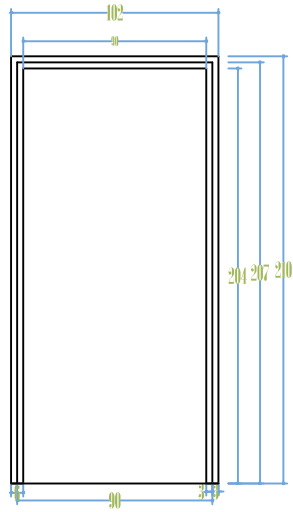

PRODI TEKNIK ARSITEKTUR
FAKULTAS TEKNIK
UNIVERSITAS FLORES
2021

TUGAS AKHIR ARSITEKTUR

JUDUL TUGAS AKHIR

PERANCANGAN PERPUSTAKAAN
UMUM KABUPATEN MANGGARAI
TIMUR DI KECAMATAN BORONG

MENYETUJUI

Pembimbing 1

DIAN F. MOCHDAR, ST, MT
NIDN. 0810078301

Pembimbing 2

FABIOLA T.A. KERONG, ST., MT
NIDN. 0825068601

KEPALA STUDIO ARSITEKTUR

SILVESTER M. SISO, ST, M.Sc
NIDN. 0825068601

MAHASISWA

EVENSIOUS HADU
NIM. 2014 321 262

JUDUL GAMBAR	SKALA	JMLH. LBR