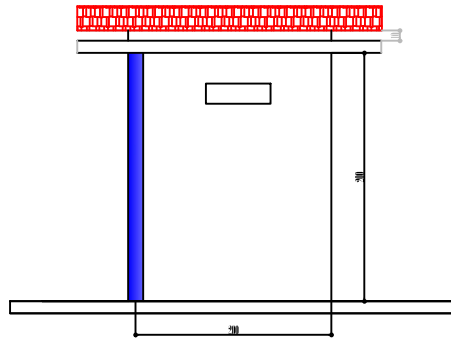

tampak belakang pos jaga
Skala 1:50