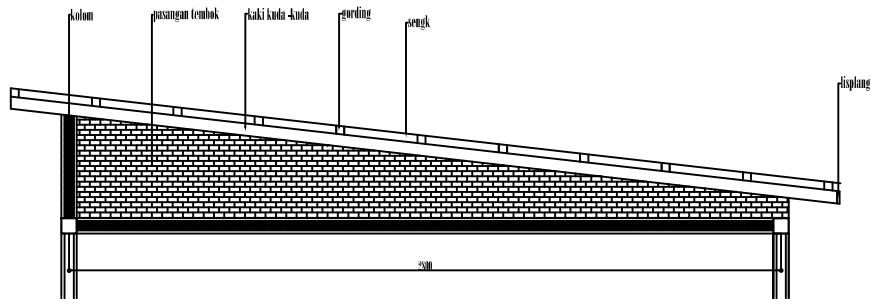

Detail kuda kuda
Skala 1:50