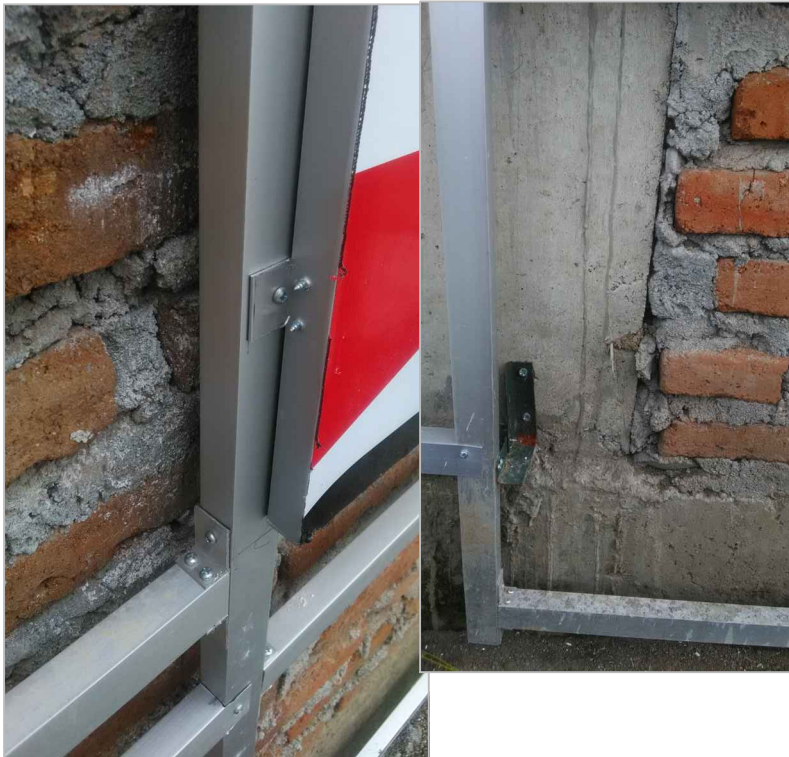

detail ACP
Skala 1:50

PRODI TEKNIK ARSITEKTUR
FAKULTAS TEKNIK
UNIVERSITAS FLORES
2021

TUGAS AKHIR ARSITEKTUR

JUDUL TUGAS AKHIR

PERANCANGAN PERPUSTAKAAN
UMUM KABUPATEN MANGGARAI
TIMUR DI KECAMATAN BORONG

MENYETUJUI

Pembimbing 1

DIAN F. MOCHDAR, ST, MT
NIDN. 0810078301

Pembimbing 2

FABIOLA T.A. KERONG, ST., MT
NIDN. 0825068601

KEPALA STUDIO ARSITEKTUR

SILVESTER M. SISO, ST, M.Sc
NIDN. 0825068601

MAHASISWA

EVENSIUS HADU
NIM. 2014 321 262

JUDUL GAMBAR	SKALA	JMLH. LBR