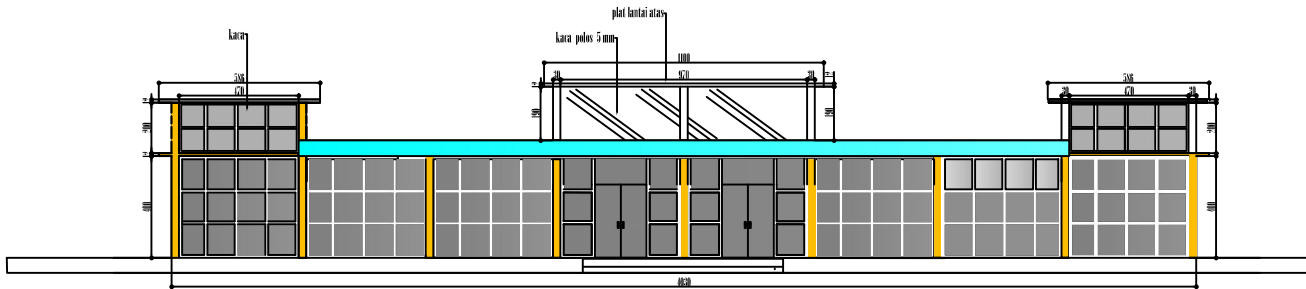

Tampak Depan
1:100