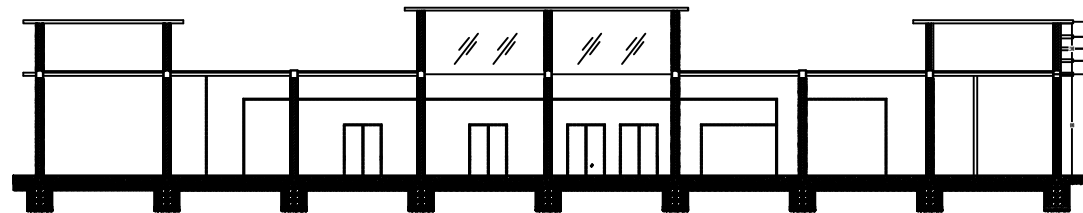

EVENSIOUS HADU
NIM. 2014 321 262

JUDUL GAMBAR	SKALA	JMLH. LBR

Potongan A-A
Skala 1:100

Denah Saptitank
Skala 1:50

Detail dinding gipsum
Skala 1:25

denah kantin
Skala 1:50

PRODI TEKNIK ARSITEKTUR
FAKULTAS TEKNIK
UNIVERSITAS FLORES
2021