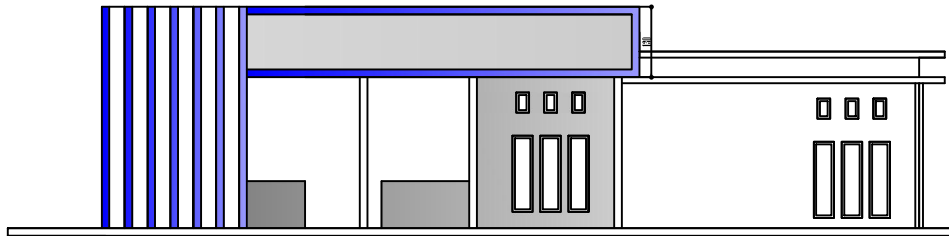

KEPALA STUDIO ARSITEKTUR

SILVESTER M. SISO, ST, M.Sc
NIDN. 0825068601

MAHASISWA

EVENSIOUS HADU
NIM. 2014 321 262

JUDUL GAMBAR	SKALA	JMLH. LBR

--	--	--

Tampak depan caffe
Skala 1:50

Tampak samping kanan
Skala 1:50