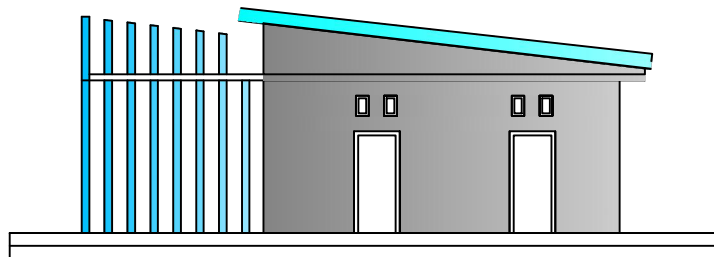

KEPALA STUDIO ARSITEKTUR

SILVESTER M. SISO, ST, M.Sc
NIDN. 0825068601

MAHASISWA

EVENSIOUS HADU
NIM. 2014 321 262

JUDUL GAMBAR	SKALA	JMLH. LBR

--	--	--

Tampak depan caffe
Skala 1:50

Tampak samping kanan
Skala 1:50