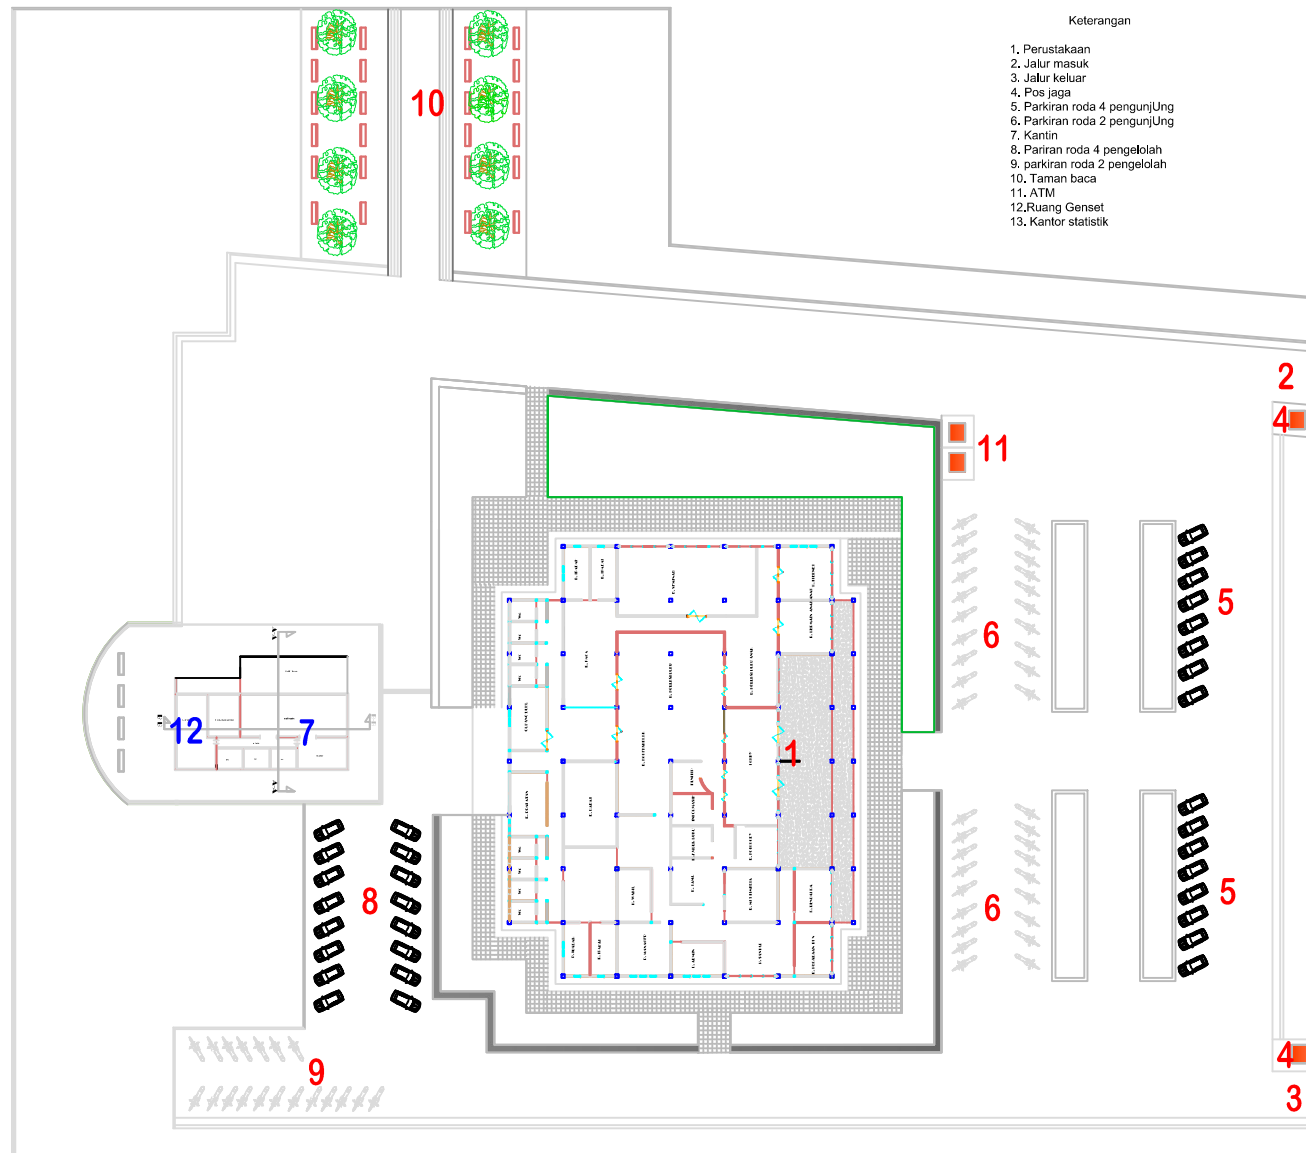

EVENSUS HADU
 NIM. 2014 321 262

JUDUL GAMBAR	SKALA	JMLH. LBR

Keterangan

1. Perustakaan
2. Jalur masuk
3. Jalur keluar
4. Pos jaga
5. Parkiran roda 4 pengunJng
6. Parkiran roda 2 pengunJng
7. Kantin
8. Pariran roda 4 pengelolah
9. parkiran roda 2 pengelolah
10. Taman baca
11. ATM
12. Ruang Genset
13. Kantor statistik